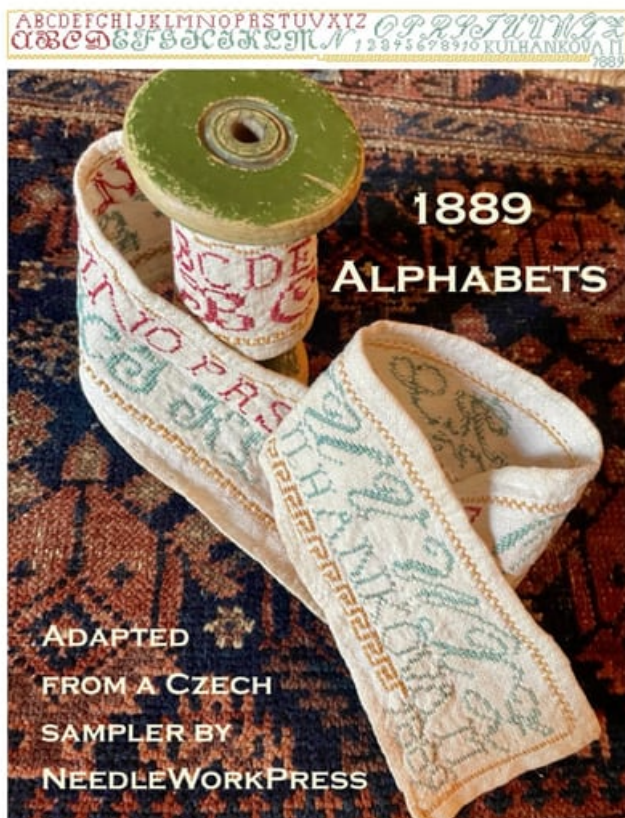

 Needle Work Press

Modello: LIBHOF22-1385

George Bierce Tobey
Nashville 2022

Precio: € 19.96 (incl. IVA)

Esquemas Punto de Cruz

Tisket, A Tasket, A

da: Needle WorkPress

Modello: SCHHOF22-1341

Tisket, A Tasket, A
Nashville 2022

Precio: € 22.46 (incl. IVA)

Esquemas Punto de Cruz

1889 Alphabets

da: Needle WorkPress

Modello: LIBHOF22-1338

1889 Alphabets
Nashville 2022

Precio: € 12.48 (incl. IVA)