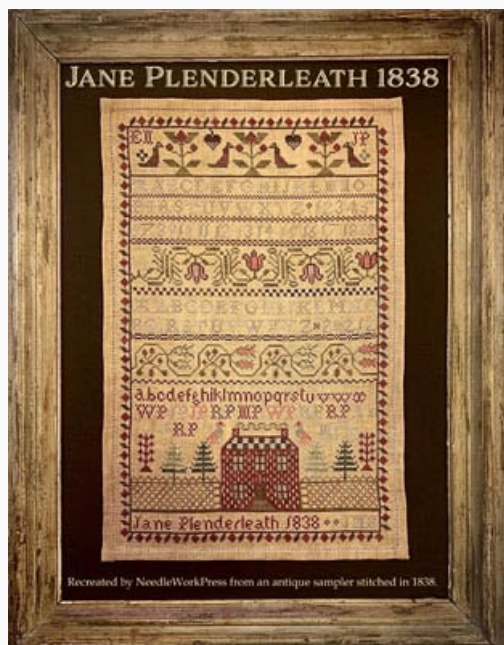

Esquemas Punto de Cruz

Jane Plenderleath

da: Needle WorkPress

Modello: SCHHOF21-1282

Jane Plenderleath

Precio: € 19.96 (incl. IVA)