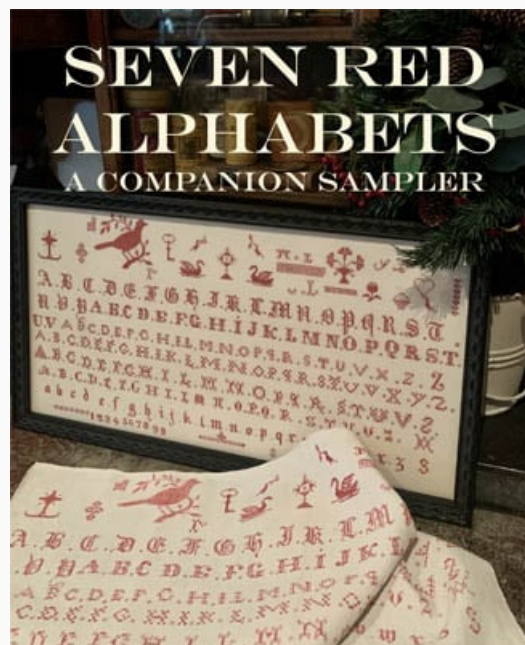

Modello: SCHHOF20-2512

Set Your Mind At Ease

Precio: € 12.48 (incl. IVA)

Esquemas Punto de Cruz

Seven Red Alphabets

da: Needle WorkPress

Modello: LIBHOF21-2126

Seven Red Alphabets
Puntos: 485w x 233h