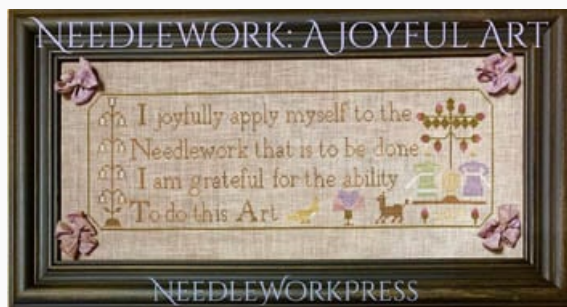

Modello: SCHHOF19-2074

Catherington 1882

Precio: € 11.23 (incl. IVA)

Esquemas Punto de Cruz

Caroline Alder

da: Needle WorkPress

Modello: LIBHOF19-2161

Caroline Alder

Precio: € 14.97 (incl. IVA)

Esquemas Punto de Cruz

Needlework - A Joyful Art

da: Needle WorkPress

Modello: SCHHOF19-2244

Needlework - A Joyful Art

Precio: € 12.48 (incl. IVA)

Esquemas Punto de Cruz