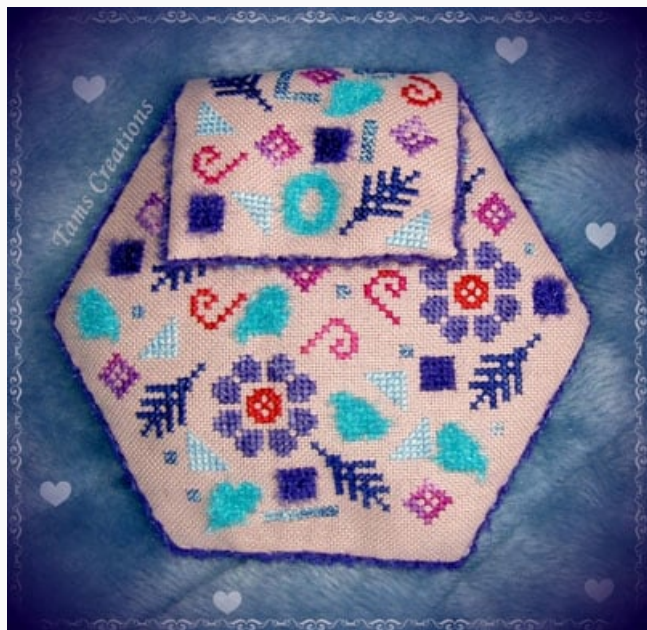

Esquemas Punto de Cruz

Pochette Francesca

da: Tams Creations

Modello: SHTAM-FrancescaDD

Pochette Francesca

Puntos: 40 x 34

Precio: € 2.50 (incl. IVA)

Lista dei Materiali: nella pagina successiva è presente la lista dei materiali necessari per la realizzazione.