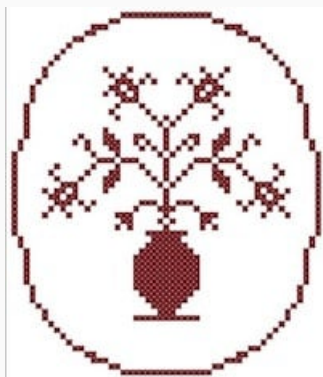

Esquemas Punto de Cruz

Heart

da: La Matassina Rossa

Modello: SCHLMR-heartDD

Heart. Dimensión en puntos: 59 x 61.

Precio: € 1.90 (incl. IVA)

Lista dei Materiali: nella pagina successiva è presente la lista dei materiali necessari per la realizzazione.

LISTA MATERIALI: Heart

 Aida 55 (14ct.)

 DMC Mouliné 935

 DMC Mouliné 815

 DMC Mouliné 356

Esquemas Punto de Cruz

Red Pinkeep

da: La Matassina Rossa

Modello: SCHLMR-redpinkeepDD

Red Pinkeep. Dimensión en puntos: 53 x 62.

Precio: € 1.90 (incl. IVA)

Lista dei Materiali: nella pagina successiva è presente la lista dei materiali necessari per la realizzazione.