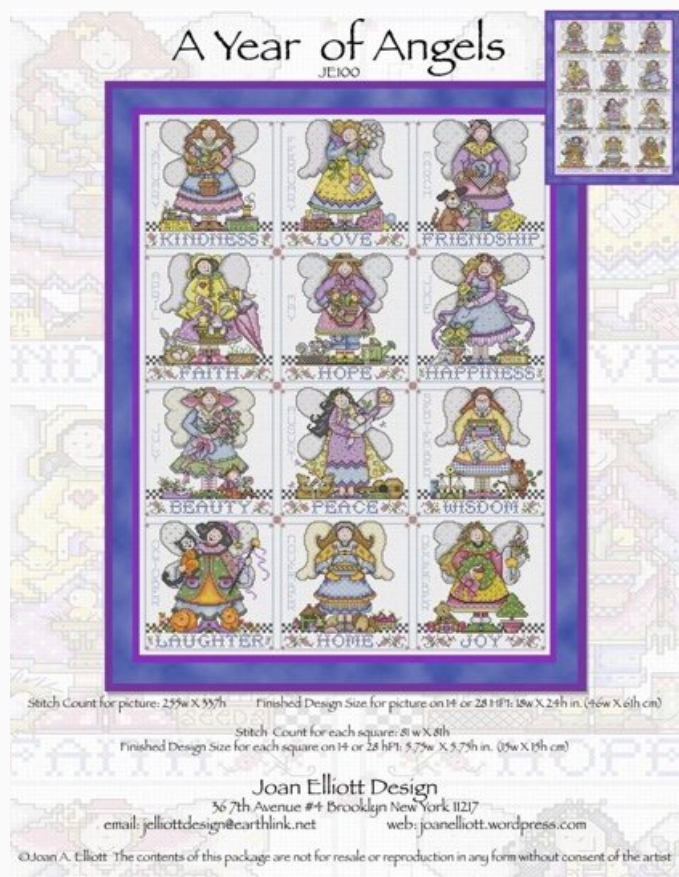

Modello: SCHJEL-JE100

Puntos: 255 x 337

Precio: € 20.45 (incl. IVA)

Esquemas Punto de Cruz

Frost Cherub

da: Joan Elliott

Modello: SCHJEL-JE206

Puntos: 166 x 221