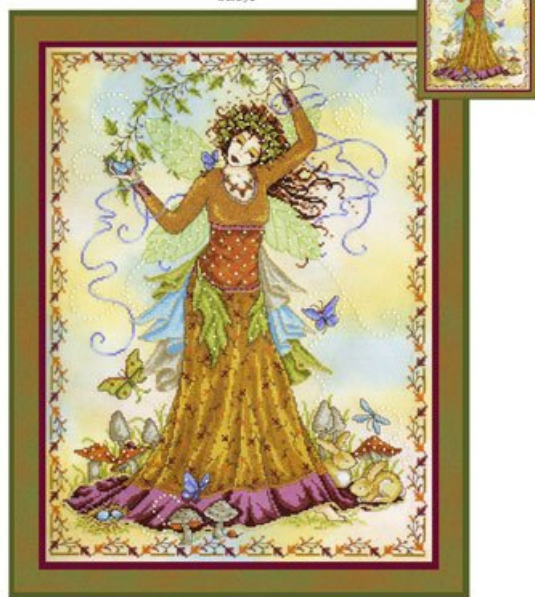

Esquemas Punto de Cruz

Woodland Goddess

da: Joan Elliott

Woodland Goddess

JE056

Stitch Count: 189w X 245h Finished Size on H or 28FPI: 13,5w X 17,5h in. (34w X 44h cm)

Joan Elliott Design
36 7th Avenue #4 Brooklyn New York 11217
email: jelliottdesign@earthlink.net webs: joanelliott.wordpress.com

©Joan A. Elliott The contents of this package are not for resale or reproduction in any form without consent of the artist

Modello: SCHJEL-JE056

Woodland Goddess
Puntos 189x245

Precio: € 18.32 (incl. IVA)

Lista dei Materiali: nella pagina successiva è presente la lista dei materiali necessari per la realizzazione.