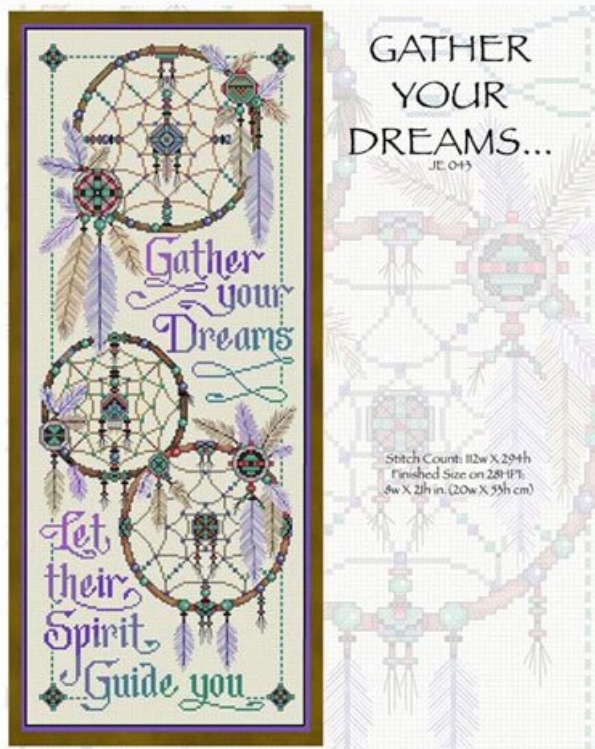

Esquemas Punto de Cruz

Gather your Dreams

da: Joan Elliott

Modello: SCHJEL-JE043

Gather your Dreams

Precio: € 18.32 (incl. IVA)