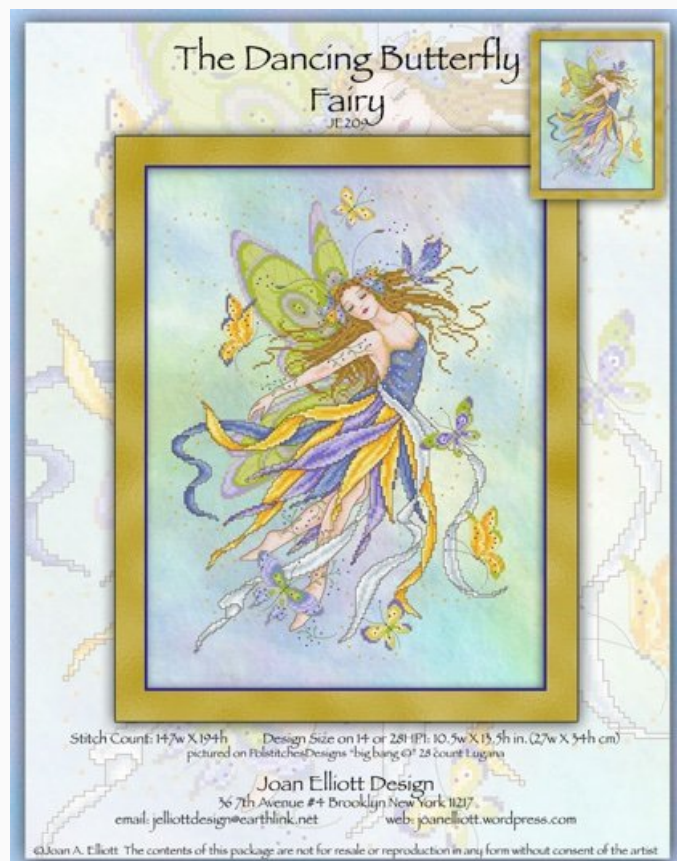

Esquemas Punto de Cruz

Springtime Delights Library

da: Joan Elliott

Modello: SCHJEL-JE262

Precio: € 23.01 (incl. IVA)

Esquemas Punto de Cruz

The Dancing Butterfly Fairy

da: Joan Elliott