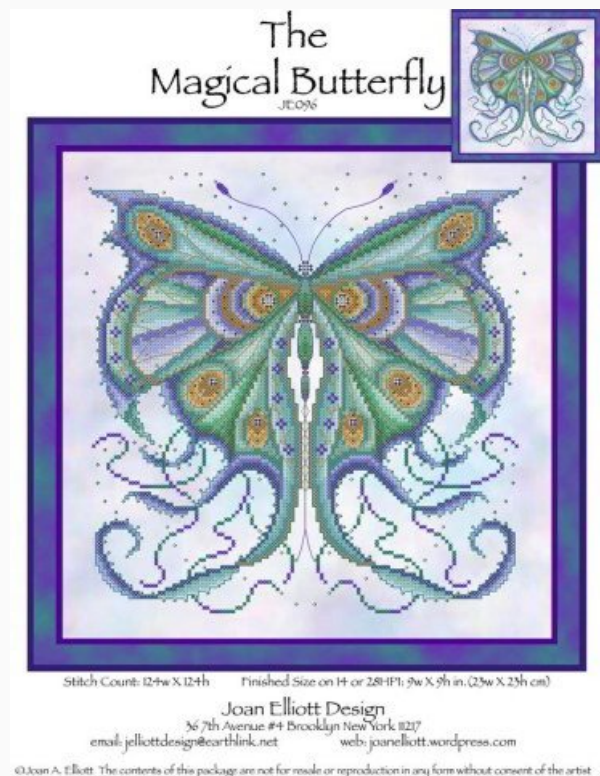

Mystical Mermaid

da: Joan Elliott

Modello: SCHJEL-JE085

Mystical Mermaid
Puntos: 163 w X 218h

Precio: € 18.32 (incl. IVA)

Esquemas Punto de Cruz

Sweet Pea Fairy

da: Joan Elliott

Modello: SCHJEL-JE095

Sweet Pea Fairy
Puntos: 212 w X 158h

Precio: € 18.32 (incl. IVA)

Esquemas Punto de Cruz

Dragonfly Fairy

da: Joan Elliott

Modello: SCHJEL-JE097

Dragonfly Fairy
Puntos: 212 w X 158h

Precio: € 18.32 (incl. IVA)

Esquemas Punto de Cruz

The magical butterfly

da: Joan Elliott

Modello: SCHJEL-JE096

The magical butterfly
Puntos: 124 w X 124h

Precio: € 18.32 (incl. IVA)

Esquemas Punto de Cruz