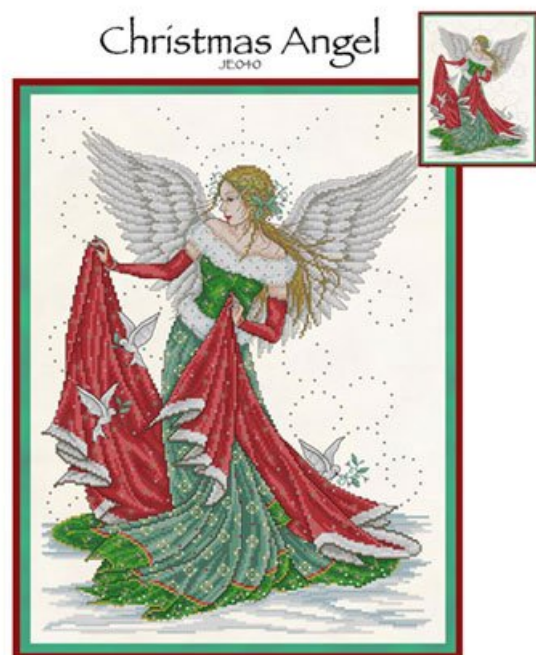

 DMC Mouliné 3747  DMC Mouliné 3752

 DMC Mouliné 3753  DMC Mouliné 3770

 DMC Mouliné 3829  DMC Mouliné 3856

Esquemas Punto de Cruz

Christmas Angel

da: Joan Elliott

Stitch Count: 162w X 220h Finished Size on 28/11: 12w X 16h in. (30w X 40h cm)