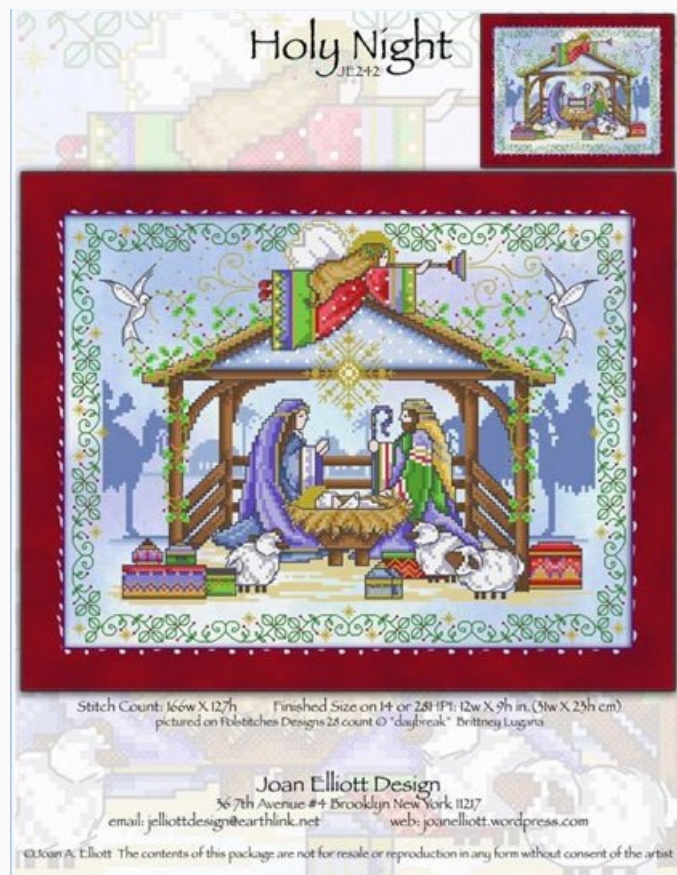

Esquemas Punto de Cruz

Jolly Snowman Ornaments

da: Joan Elliott

Modello: SCHJEL-JE243

Precio: € 18.32 (incl. IVA)

Esquemas Punto de Cruz

Holy Night

da: Joan Elliott