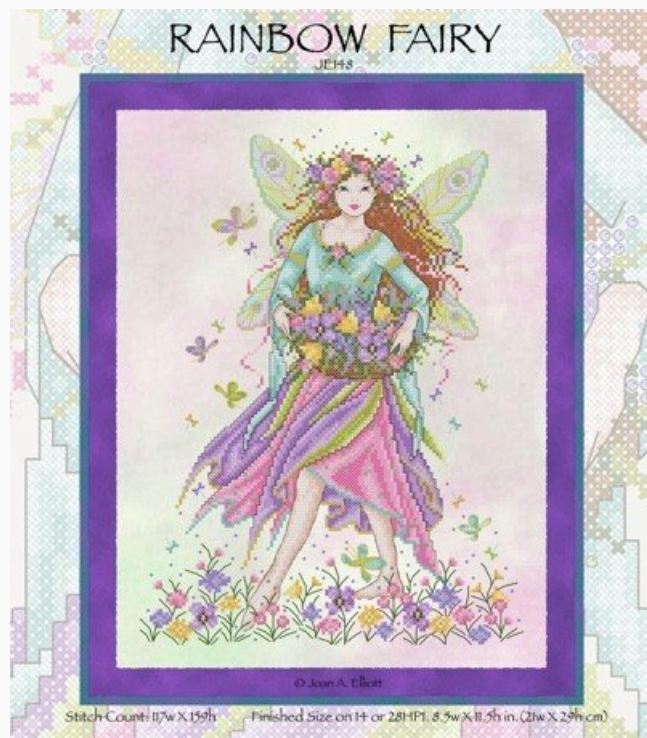

da: Joan Elliott

Modello: SCHJEL-JE148

Rainbow Fairy
Puntos : 117 x 159

Precio: € 18.32 (incl. IVA)

Esquemas Punto de Cruz

North Pole Alphabet

da: Joan Elliott

North Pole
Alphabet
JE121