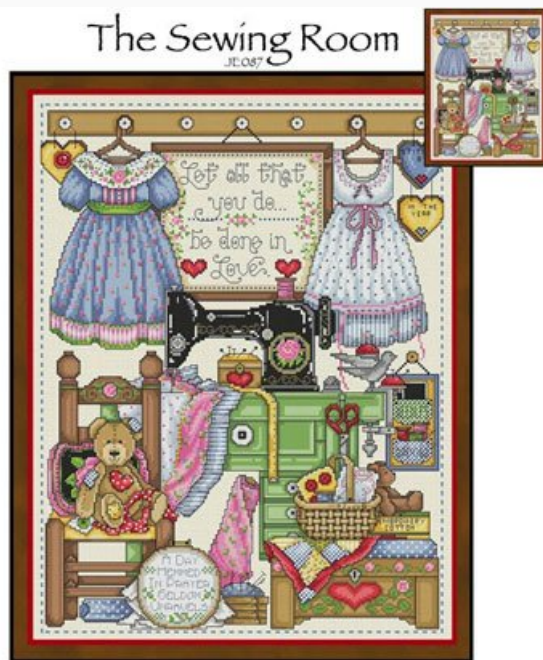

Esquemas Punto de Cruz

The Sewing Room

da: Joan Elliott

Stitch Count: 175w X 231h Finished Size on 14- or 28#F1: 15w X 17h in. (32w X 50h cm)

Joan Elliott Design
36 7th Avenue #4 Brooklyn New York 11217
email: jelliottdesign@earthlink.net web: joanelliott.wordpress.com

©Joan A. Elliott The contents of this package are not for resale or reproduction in any form without consent of the artist

Modello: SCHJEL-JE087

The Sewing Room
Puntos: 175 x 231

Precio: € 18.32 (incl. IVA)

Lista dei Materiali: nella pagina successiva è presente la lista dei materiali necessari per la realizzazione.