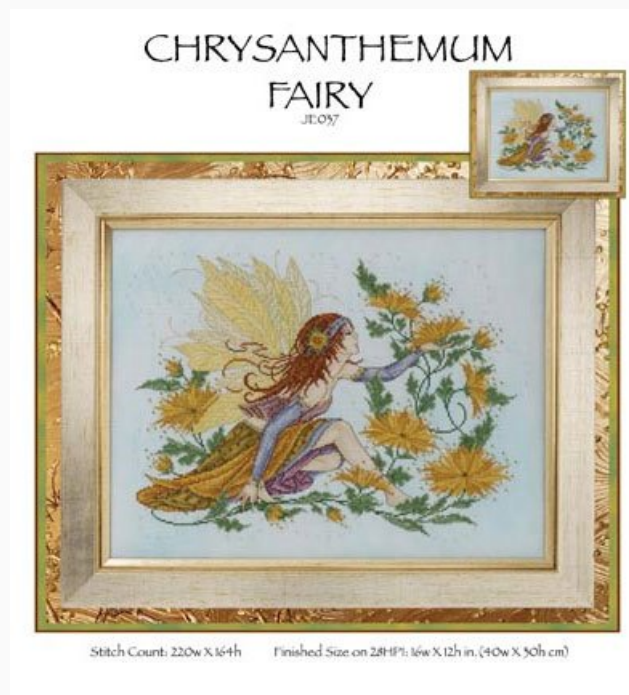

Luster

Esquemas Punto de Cruz

Lily Fairy

da: Joan Elliott

Modello: SCHJEL-JE038

Lily Fairy
Puntos 164X220

Precio: € 18.32 (incl. IVA)

Lista dei Materiali: nella pagina successiva è presente la lista dei materiali necessari per la realizzazione.

LISTA MATERIALI: Lily Fairy

	Lugana 28ct. Fairy		3260 Gold Tourmaline
	DMC Mouliné 155		DMC Mouliné 166
	DMC Mouliné 312		DMC Mouliné 333
	DMC Mouliné 334		DMC Mouliné 420
	DMC Mouliné 503		DMC Mouliné 581
	DMC Mouliné 598		DMC Mouliné 869
	DMC Mouliné 926		DMC Mouliné 927
	DMC Mouliné 928		DMC Mouliné 932
	DMC Mouliné 945		DMC Mouliné 951
	DMC Mouliné 986		DMC Mouliné 987
	DMC Mouliné 989		DMC Mouliné 3746
	DMC Mouliné 3752		DMC Mouliné 3753
	DMC Mouliné 3755		DMC Mouliné 3770
	DMC Mouliné 3799		DMC Mouliné 3803
	DMC Mouliné 3811		DMC Mouliné 3813 (Reemplaza
	DMC Mouliné 3819		DMC Mouliné 3828
	DMC Mouliné Blanco		DMC Mouliné 869
	DMC Mouliné 3799		DMC Mouliné 3803
	025 Grey		02006 Ice Blue
	02010 Ice		02038 Brilliant

Silverlined

Esquemas Punto de Cruz

Chrysanthemum Fairy

da: Joan Elliott

Modello: SCHJEL-JE037

Chrysanthemum Fairy

Precio: € 18.32 (incl. IVA)

Esquemas Punto de Cruz