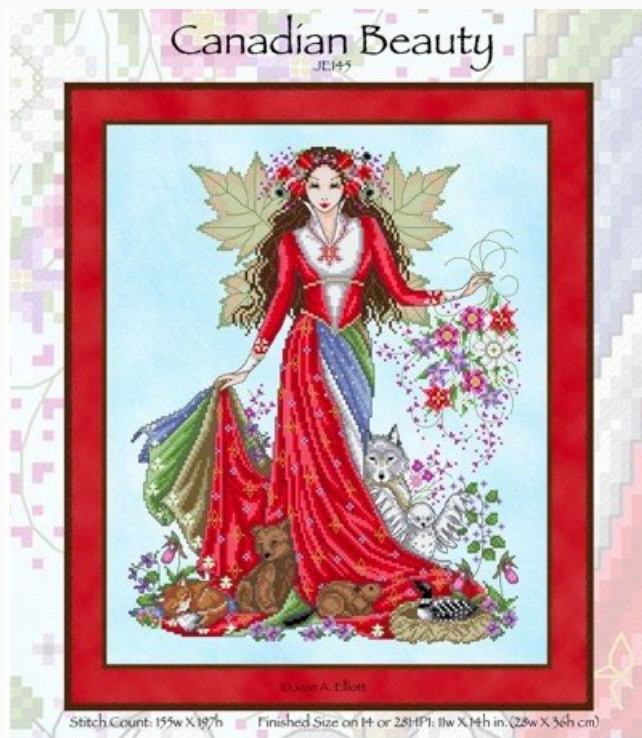

Esquemas Punto de Cruz

Canadian Beauty

da: Joan Elliott

Modello: SCHJEL-JE145

Canadian Beauty
Puntos : 155 x 197

Precio: € 18.32 (incl. IVA)