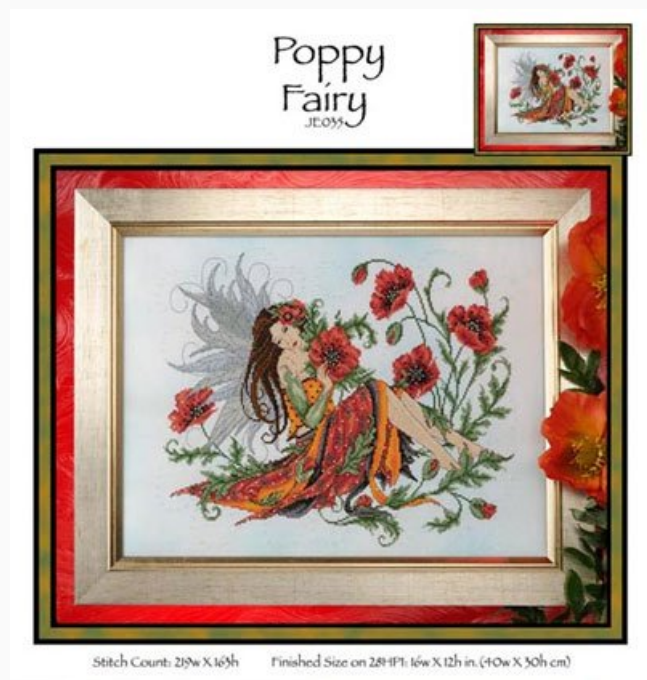

Esquemas Punto de Cruz

Poppy Fairy

da: Joan Elliott

Modello: SCHJEL-JE035

Poppy Fairy
Puntos: 219W x 163H

Precio: € 18.32 (incl. IVA)

Lista dei Materiali: nella pagina successiva è presente la lista dei materiali necessari per la realizzazione.