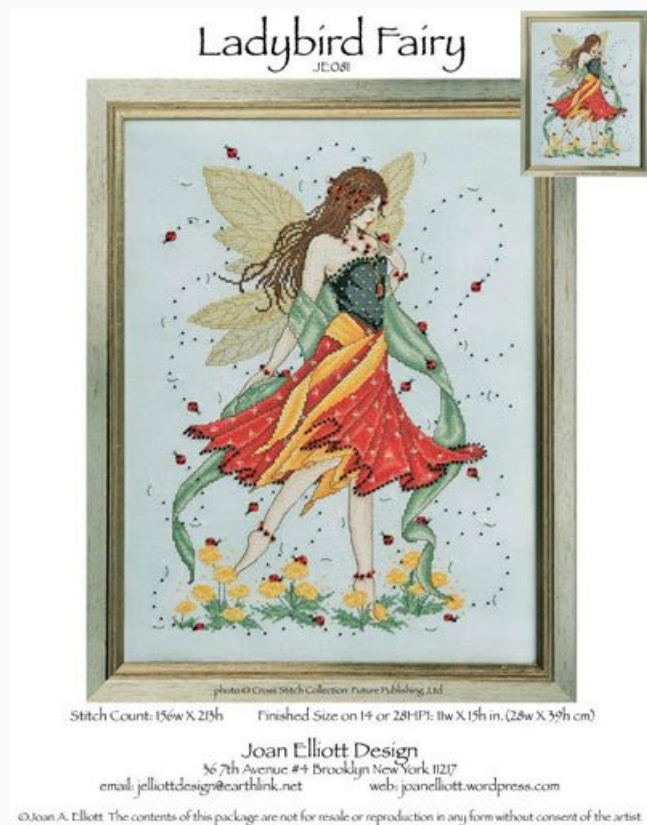

Silverlined

Esquemas Punto de Cruz

Ladybird Fairy

da: Joan Elliott

Modello: SCHJEL-JE081

Ladybird Fairy
Puntos: 156 x 213

Precio: € 18.32 (incl. IVA)

Lista dei Materiali: nella pagina successiva è presente la lista dei materiali necessari per la realizzazione.