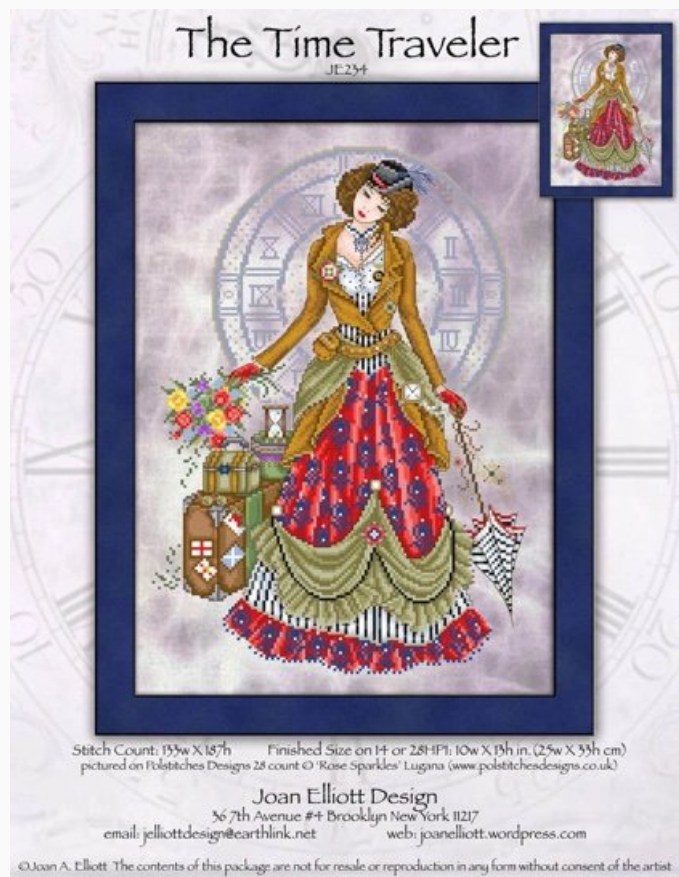

Esquemas Punto de Cruz

Time Traveler

da: Joan Elliott

Modello: SCHJEL-JE234

Puntos: 183 x 187

Precio: € 20.45 (incl. IVA)