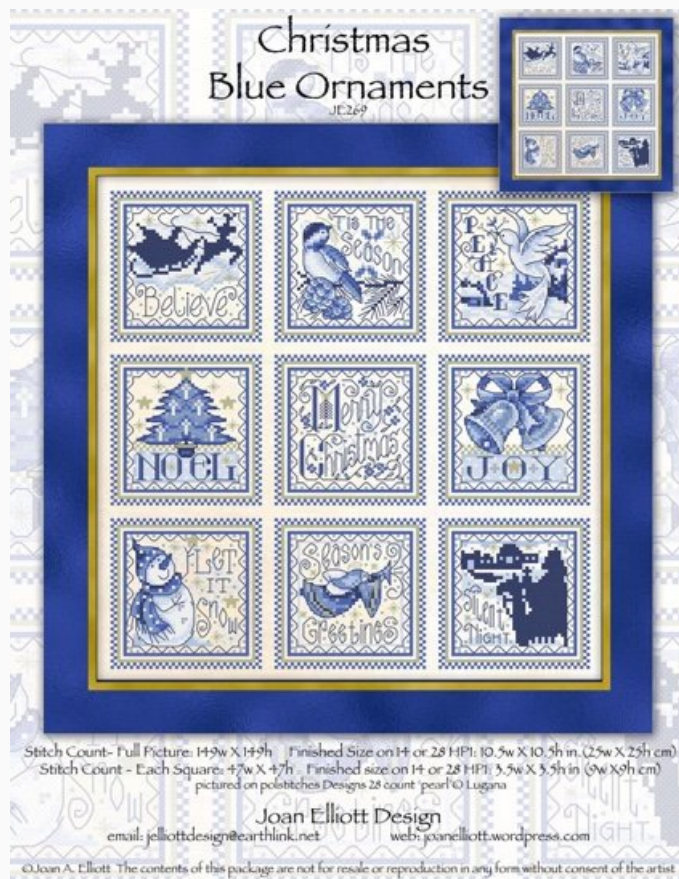

Santa's Gifts

da: Joan Elliott

Modello: SCHJEL-JE268

Puntos: 165 x 208

Precio: € 20.45 (incl. IVA)

Esquemas Punto de Cruz

Christmas Blue Ornaments

da: Joan Elliott

Modello: SCHJEL-JE269

Puntos: 149 x 149 (cada cuadrado 47 x 47)

Precio: € 20.45 (incl. IVA)

Esquemas Punto de Cruz

Winter Geisha

da: Joan Elliott

Modello: SCHJEL-JE271

Puntos: 168 x 225