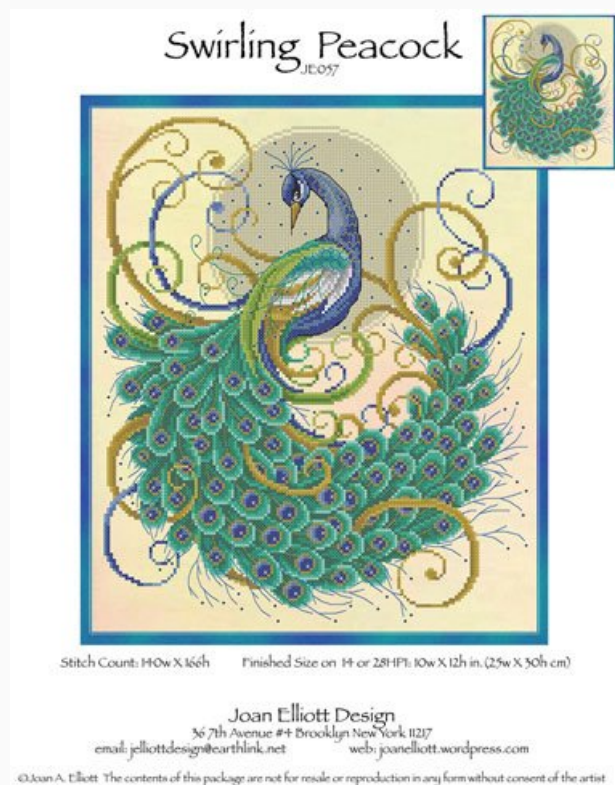

Lista dei Materiali: nella pagina successiva è presente la lista dei materiali necessari per la realizzazione.

LISTA MATERIALI: Woodland Goddess

	Lugana 28ct. Fallen		150V Vintage Amber
	DMC Mouliné 164		DMC Mouliné 315
	DMC Mouliné 316		DMC Mouliné 340
	DMC Mouliné 341		DMC Mouliné 369
	DMC Mouliné 434		DMC Mouliné 471
	DMC Mouliné 597		DMC Mouliné 598
	DMC Mouliné 801		DMC Mouliné 831
	DMC Mouliné 832		DMC Mouliné 834
	DMC Mouliné 938		DMC Mouliné 945
	DMC Mouliné 951		DMC Mouliné 975
	DMC Mouliné 976		DMC Mouliné 3022
	DMC Mouliné 3023		DMC Mouliné 3024
	DMC Mouliné 3045		DMC Mouliné 3046
	DMC Mouliné 3047		DMC Mouliné 3346
	DMC Mouliné 3348		DMC Mouliné 3746
	DMC Mouliné 3770		DMC Mouliné 3811
	DMC Mouliné 3826		DMC Mouliné 3857
	DMC Mouliné Blanco		202HL Aztec Gold Hi Lustre
	015 Chartreuse (#4)		00374 Rainbow Metallic
	02038 Brilliant		03021 Royal Pearl Opaque

Luster

Esquemas Punto de Cruz

Swirling Peacock

da: Joan Elliott

Modello: SCHJEL-JE057

Swirling Peacock
Puntos 140x166

Precio: € 18.32 (incl. IVA)

Lista dei Materiali: nella pagina successiva è presente la lista dei materiali necessari per la realizzazione.