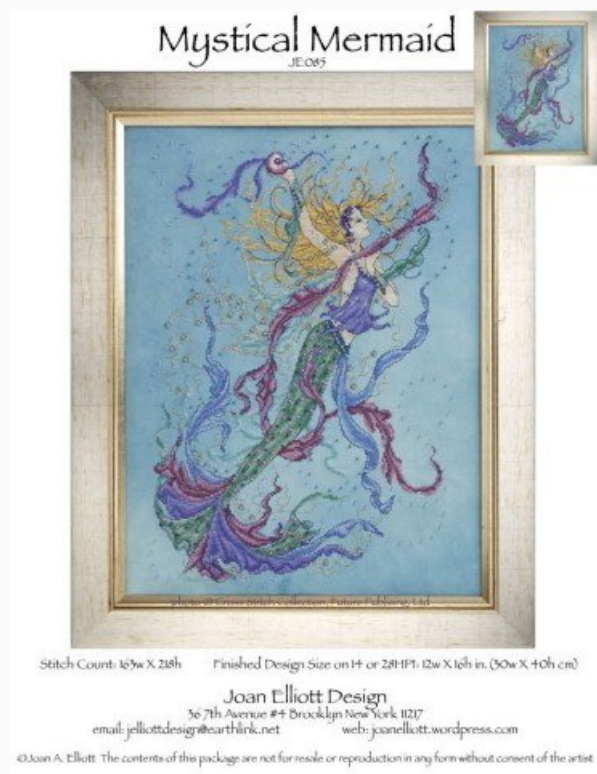

Esquemas Punto de Cruz

The Little Stitching Fairy

da: Joan Elliott

Modello: SCHJEL-JE104

El más esperado, ¡el esquema que todas vosotras estabais esperando! Realizado y presentado en exclusiva para nuestra Festa del Ricamo, este delicioso dibujo ha sido uno de nuestros amuletos de la suerte, tanto que elegimos volver a proponerlo para una nueva línea de trapos. Puntos: 129 w X 130h

Precio: € 18.32 (incl. IVA)

Esquemas Punto de Cruz

Summer Goddess

da: Joan Elliott

Modello: SCHJEL-JE064

Summer Goddess
Puntos: 119 w X 147h

Precio: € 18.32 (incl. IVA)

Esquemas Punto de Cruz

Mystical Mermaid

da: Joan Elliott

Modello: SCHJEL-JE085

Mystical Mermaid
Puntos: 163 w X 218h

Precio: € 18.32 (incl. IVA)

Esquemas Punto de Cruz

Sweet Pea Fairy

da: Joan Elliott