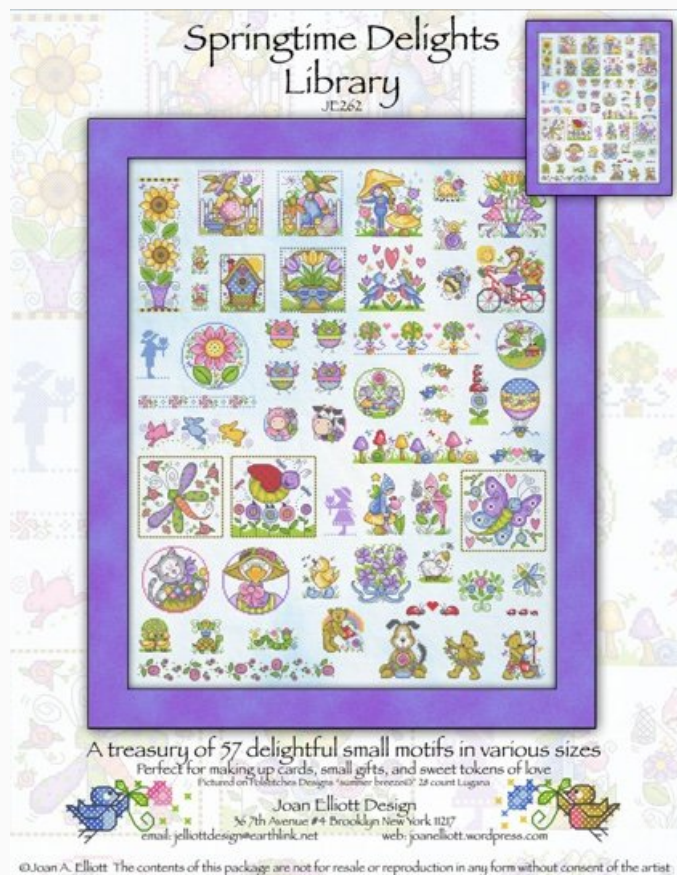

Esquemas Punto de Cruz

Springtime Delights Library

da: Joan Elliott

Modello: SCHJEL-JE262

Precio: € 23.01 (incl. IVA)

Esquemas Punto de Cruz

The Dancing Butterfly Fairy

da: Joan Elliott