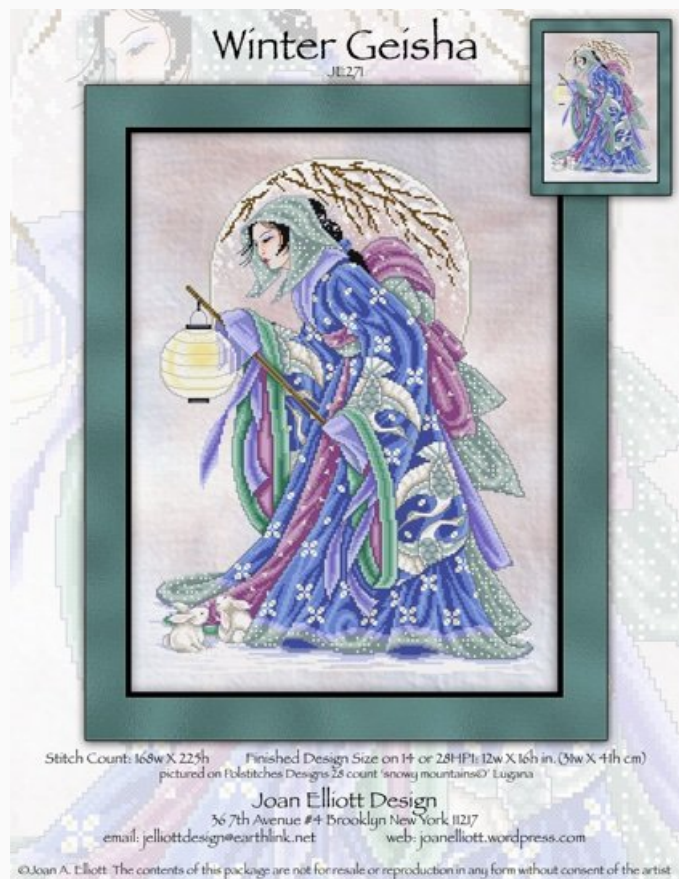

Modello: SCHJEL-JE269

Puntos: 149 x 149 (cada cuadrado 47 x 47)

Precio: € 20.45 (incl. IVA)

Esquemas Punto de Cruz

Winter Geisha

da: Joan Elliott

Modello: SCHJEL-JE271

Puntos: 168 x 225