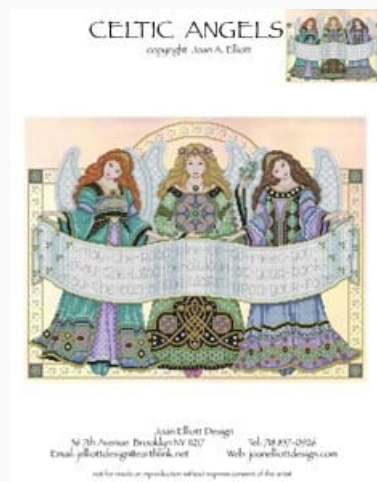

Esquemas Punto de Cruz

Celtic Angels

da: Joan Elliott

Modello: SCHJEL-JE010

Celtic Angels
Puntos: 242 x 186

Precio: € 18.32 (incl. IVA)

Lista dei Materiali: nella pagina successiva è presente la lista dei materiali necessari per la realizzazione.