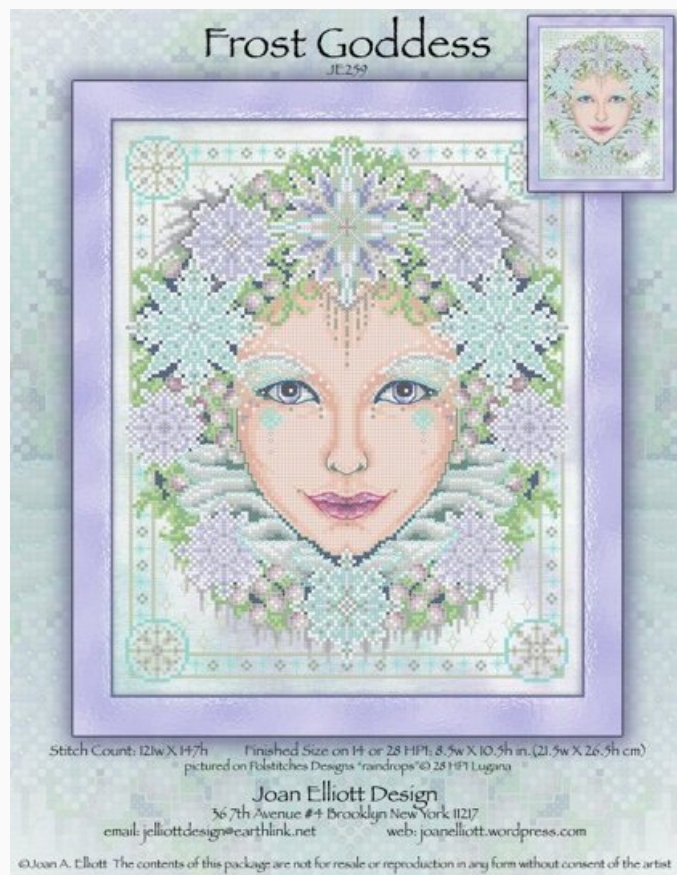

Esquemas Punto de Cruz

Coral Mermaid

da: Joan Elliott

Modello: SCHJEL-JE260

Puntos: 116 x 144

Precio: € 20.45 (incl. IVA)

Esquemas Punto de Cruz

Frost Goddess

da: Joan Elliott

Modello: SCHJEL-JE259

Puntos: 121 x 147

Precio: € 20.45 (incl. IVA)

Esquemas Punto de Cruz

Fairy Delights Biscornu

da: Joan Elliott

Modello: SCHJEL-JE253