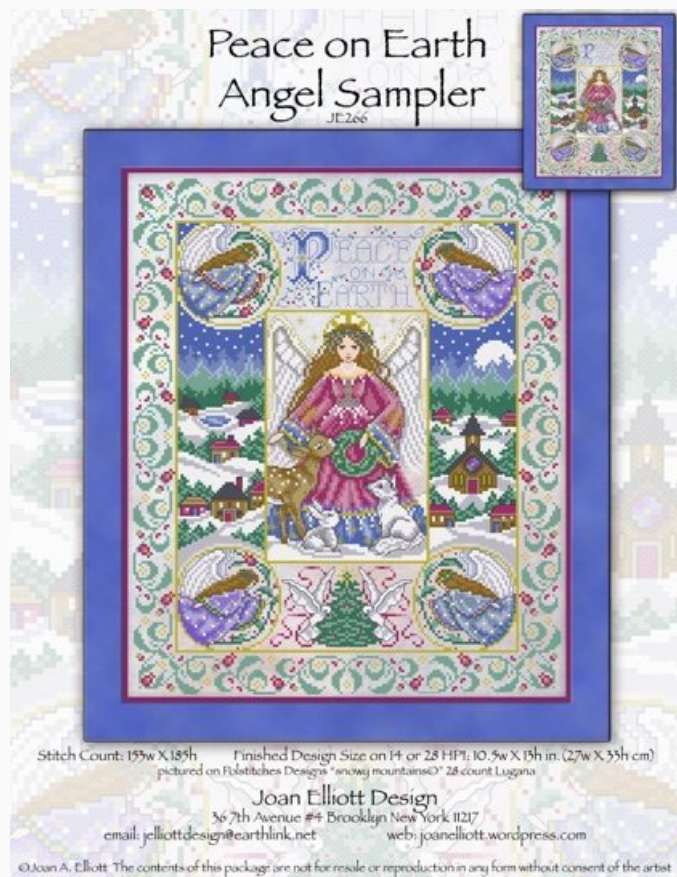

Esquemas Punto de Cruz

Trick or Treat

da: Joan Elliott

Modello: SCHJEL-JE265

Puntos: 112 x 112

Precio: € 20.45 (incl. IVA)

Esquemas Punto de Cruz

Peace on Earth Angel Sampler

da: Joan Elliott

Modello: SCHJEL-JE266

Puntos: 153 x 185

Precio: € 20.45 (incl. IVA)

Esquemas Punto de Cruz

Golden Geisha

da: Joan Elliott

Modello: SCHJEL-JE161