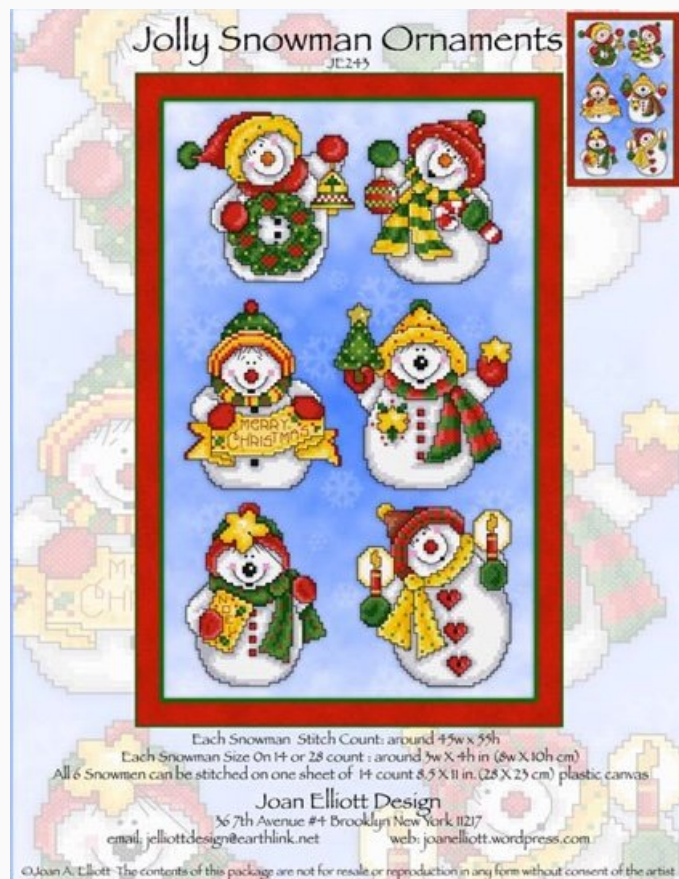

Esquemas Punto de Cruz

Jolly Snowman Ornaments

da: Joan Elliott

Modello: SCHJEL-JE243

Precio: € 18.32 (incl. IVA)