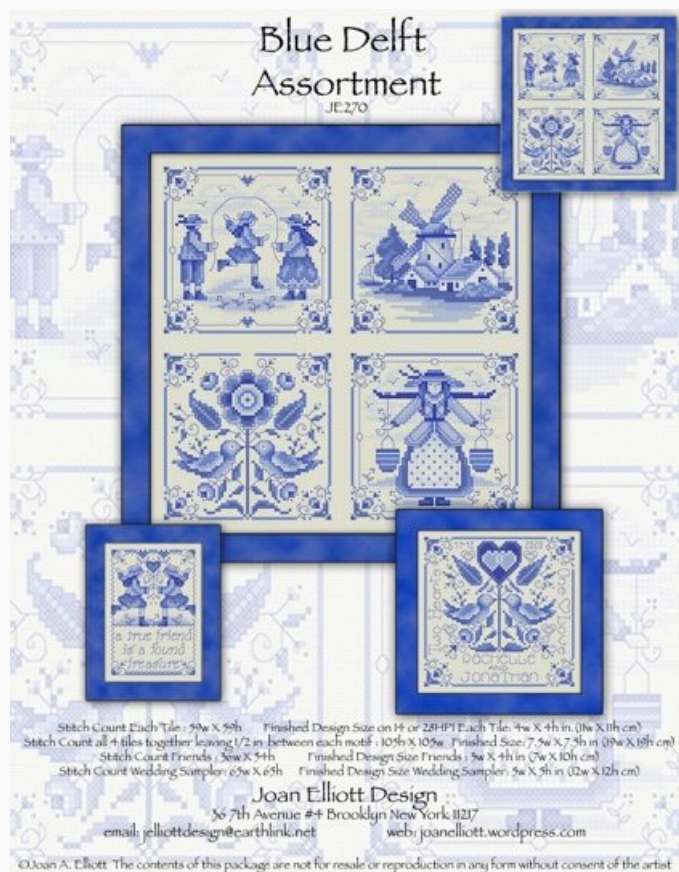

da: Joan Elliott

Modello: SCHJEL-JE266

Puntos: 153 x 185

Precio: € 20.45 (incl. IVA)

Esquemas Punto de Cruz

Golden Geisha

da: Joan Elliott

Modello: SCHJEL-JE161

Puntos: 140 x 185

Precio: € 20.45 (incl. IVA)

Esquemas Punto de Cruz

Fairy of the Rainbow

da: Joan Elliott

Modello: SCHJEL-JE267

Puntos: 160 x 215

Precio: € 20.45 (incl. IVA)

Esquemas Punto de Cruz

Blue Delft Assortment

da: Joan Elliott

Modello: SCHJEL-JE270

Puntos: 59 x 59 (cada azulejo), 36 x 54 (amigos),
65 x 65 (sampler de boda)

Precio: € 20.45 (incl. IVA)

Esquemas Punto de Cruz