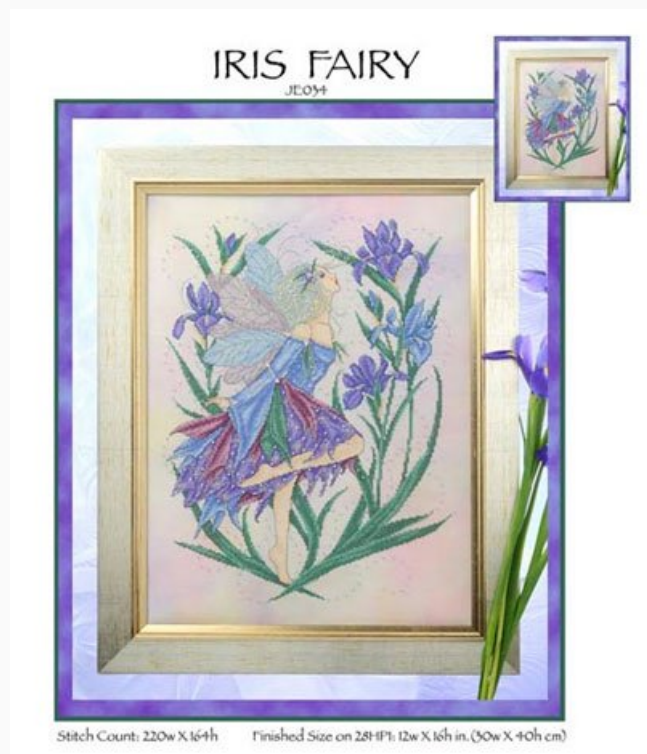

Esquemas Punto de Cruz

Iris Fairy

da: Joan Elliott

Modello: SCHJEL-JE034

Iris Fairy
Puntos: 220W x 164H

Precio: € 18.32 (incl. IVA)

Lista dei Materiali: nella pagina successiva è presente la lista dei materiali necessari per la realizzazione.