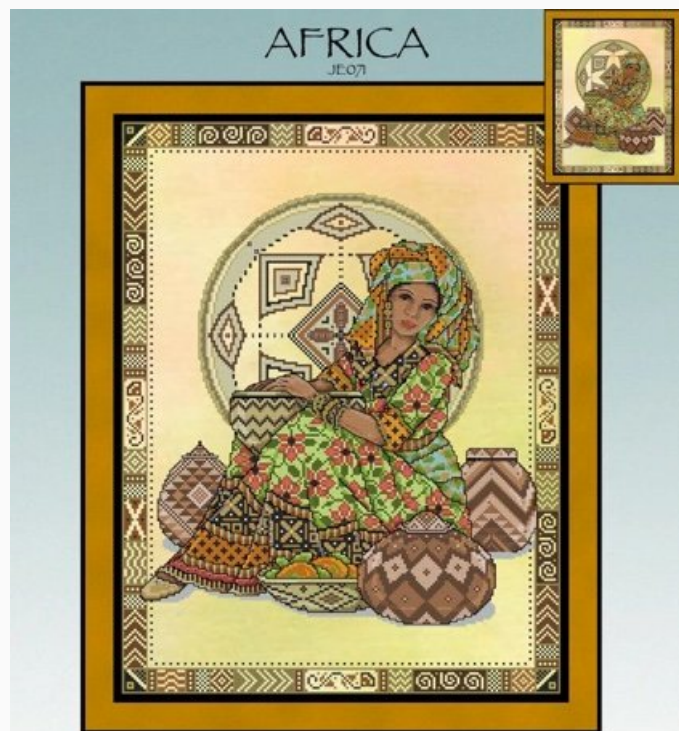

Esquemas Punto de Cruz

Africa

da: Joan Elliott

Modello: SCHJEL-JE071

Puntos: 182 x 238

Precio: € 18.32 (incl. IVA)

Stitch Count: 182w X 238h Finished Size on 28-11P: 15w X 17h in. (35w X 43h cm)

Joan Elliott Design
36 7th Avenue #4 Brooklyn New York 11217
email: jelliottdesign@earthlink.net web: joanelliott.wordpress.com