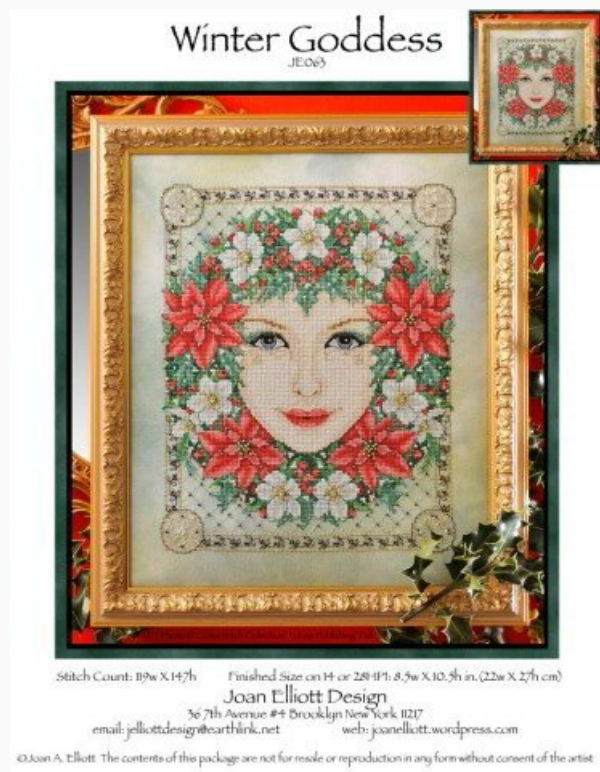

Esquemas Punto de Cruz

Winter Goddess

da: Joan Elliott

Modello: SCHJEL-JE063

Winter Goddess
Puntos: 119 w X 147h

Precio: € 18.32 (incl. IVA)