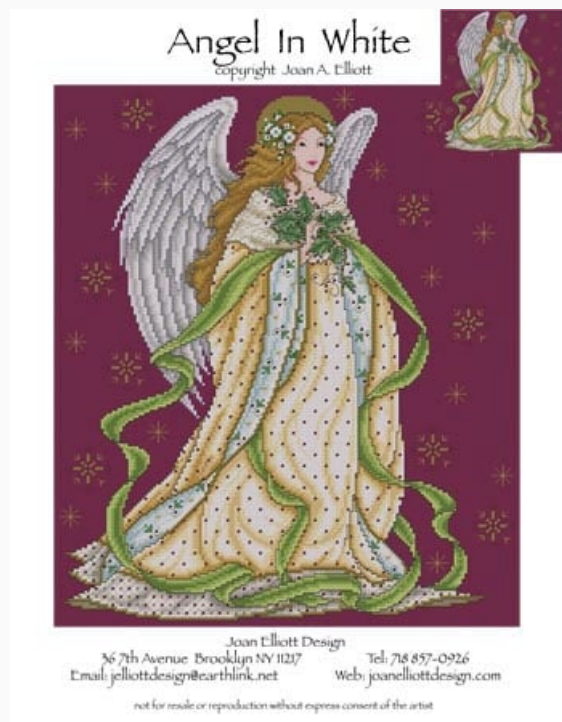

Esquemas Punto de Cruz

Angel In White

da: Joan Elliott

Modello: SCHJEL-JE005

Angel In White. Puntos: 170x199.

Precio: € 18.32 (incl. IVA)

Lista dei Materiali: nella pagina successiva è presente la lista dei materiali necessari per la realizzazione.