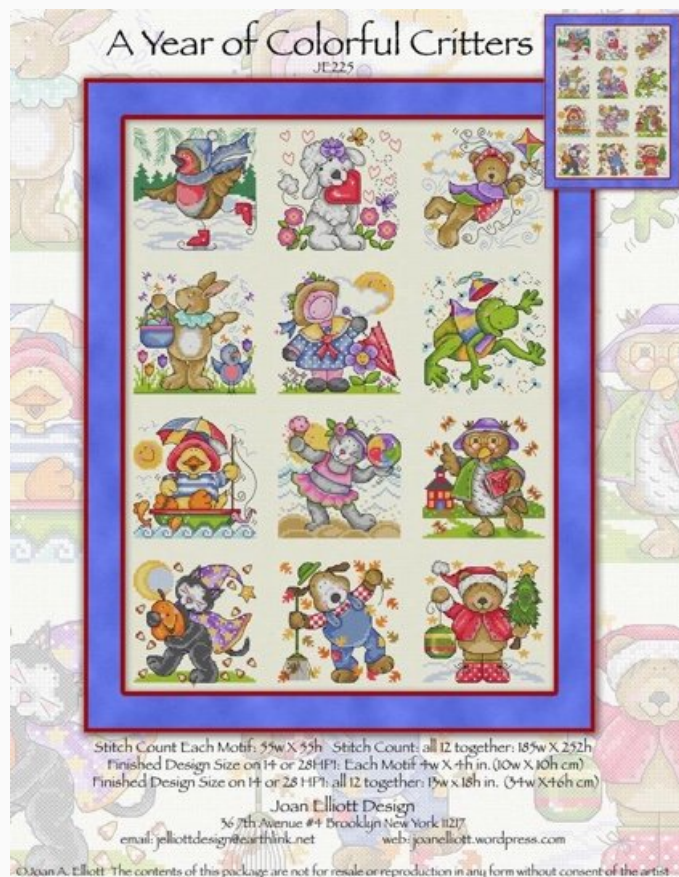

The Ice Princess

da: Joan Elliott

Modello: SCHJEL-JE220

Puntos: 160 x 211

Precio: € 20.45 (incl. IVA)

Esquemas Punto de Cruz

A Year of Colorful Critters

da: Joan Elliott

Modello: SCHJEL-JE225

Puntos: 185 x 252

Precio: € 20.45 (incl. IVA)

Esquemas Punto de Cruz

A Year of Teddies

da: Joan Elliott

Modello: SCHJEL-JE226

Puntos: 154 x 173