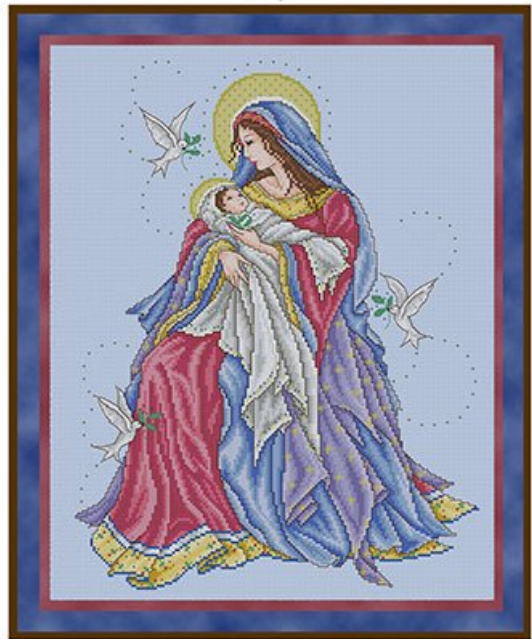

Esquemas Punto de Cruz

Madonna & Child

da: Joan Elliott

Madonna & Child JE109

Stitch Count: 158w X 207h   Finished Design Size on 14 or 28HPT 11w X 15h in. (28w X 38h cm)

Modello: SCHJEL-JE109

Madonna & Child
Puntos: 159 w X 207h

Precio: € 18.32 (incl. IVA)