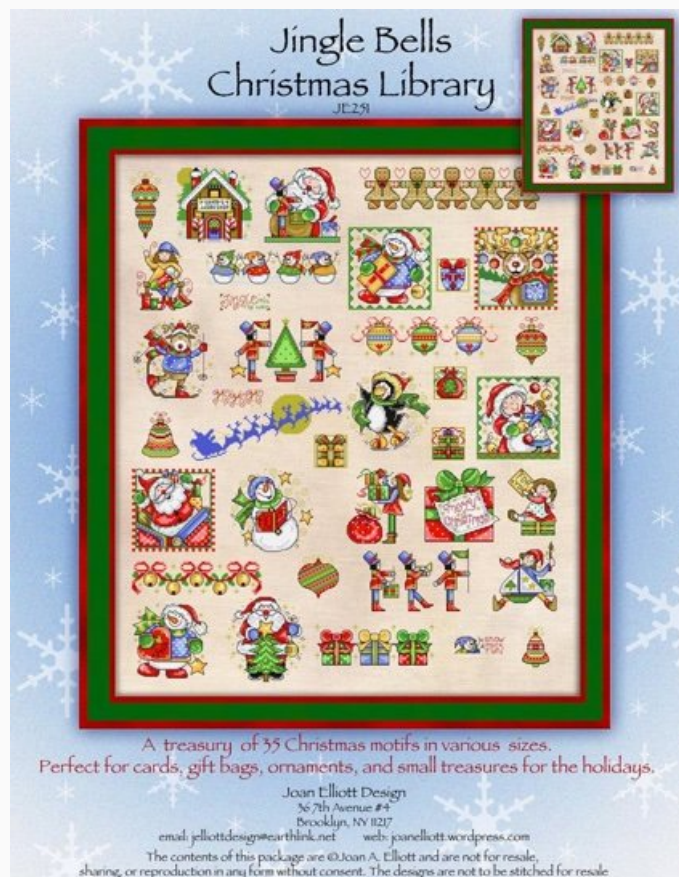

Esquemas Punto de Cruz

Jingle Bells Christmas Library

da: Joan Elliott

Modello: SCHJEL-JE251

Una colección de 35 motivos navideños de variados tamaños. Perfectos para completar unos proyectos navideños, realizar decoraciones, decorar tarjetas postales, enriquecer paquetes de regalo etc.

Precio: € 23.01 (incl. IVA)