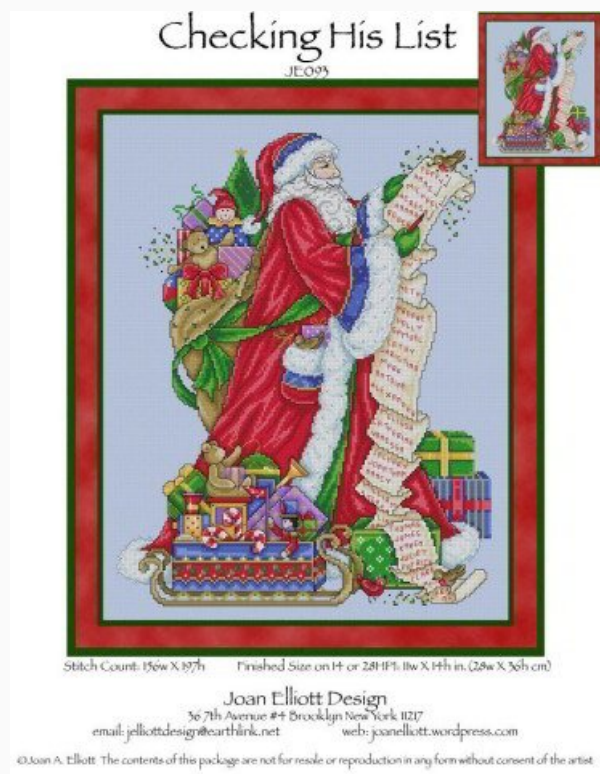

Esquemas Punto de Cruz

Checking His List

da: Joan Elliott

Modello: SCHJEL-JE093

Checking His List
Puntos: 156 w X 197h

Precio: € 18.32 (incl. IVA)