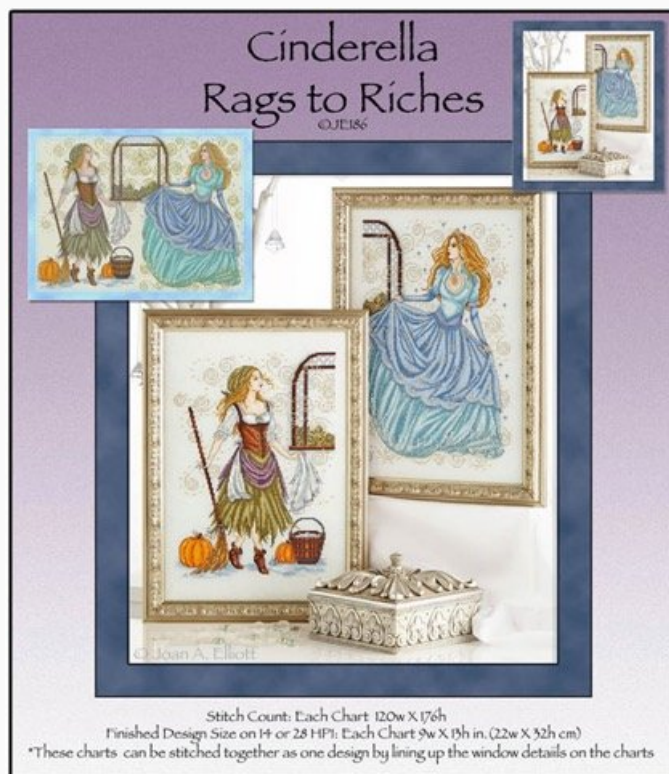

Cinderella Rags to Riches

da: Joan Elliott

Modello: SCHJEL-JE186

Puntos: 120 x 176

Precio: € 20.45 (incl. IVA)

Esquemas Punto de Cruz

The Angel of Cross Stitch

da: Joan Elliott