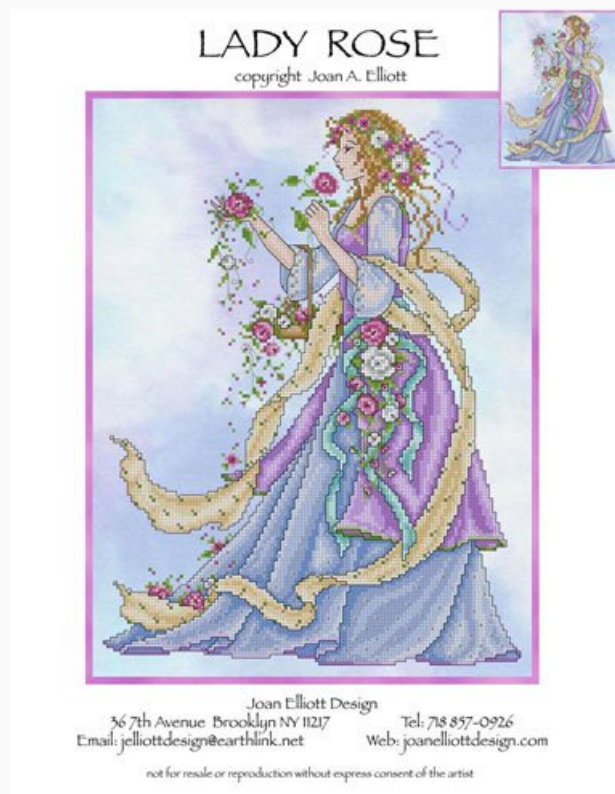

Esquemas Punto de Cruz

Lady Rose

da: Joan Elliott

Modello: SCHJEL-JE020

Lady Rose
Puntos 120x160

Precio: € 18.32 (incl. IVA)

Lista dei Materiali: nella pagina successiva è presente la lista dei materiali necessari per la realizzazione.