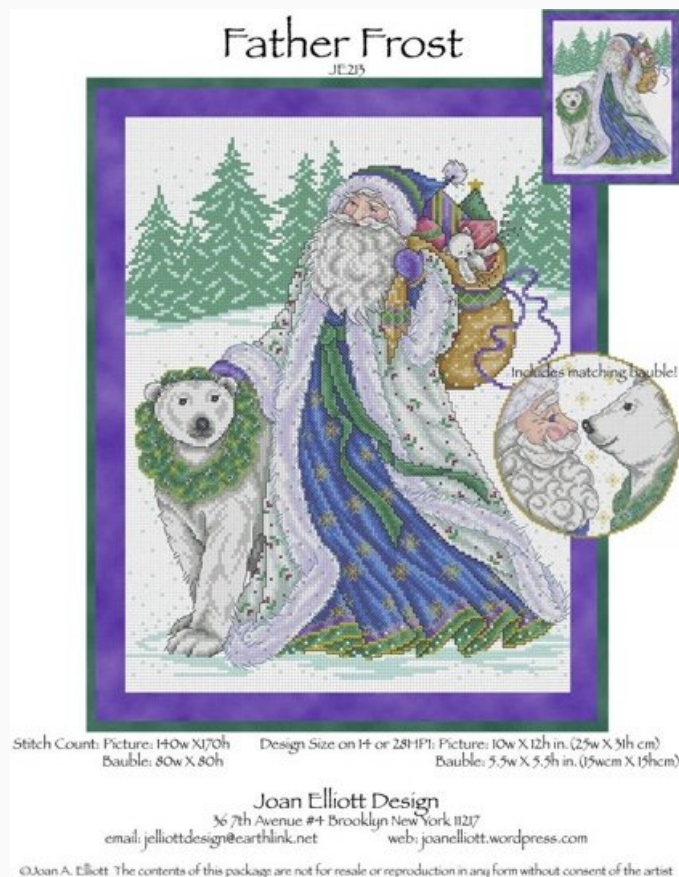

Esquemas Punto de Cruz

Father Frost

da: Joan Elliott

Modello: SCHJEL-JE213

Puntos: 140 x 170 (80 x 80)

Precio: € 19.62 (incl. IVA)