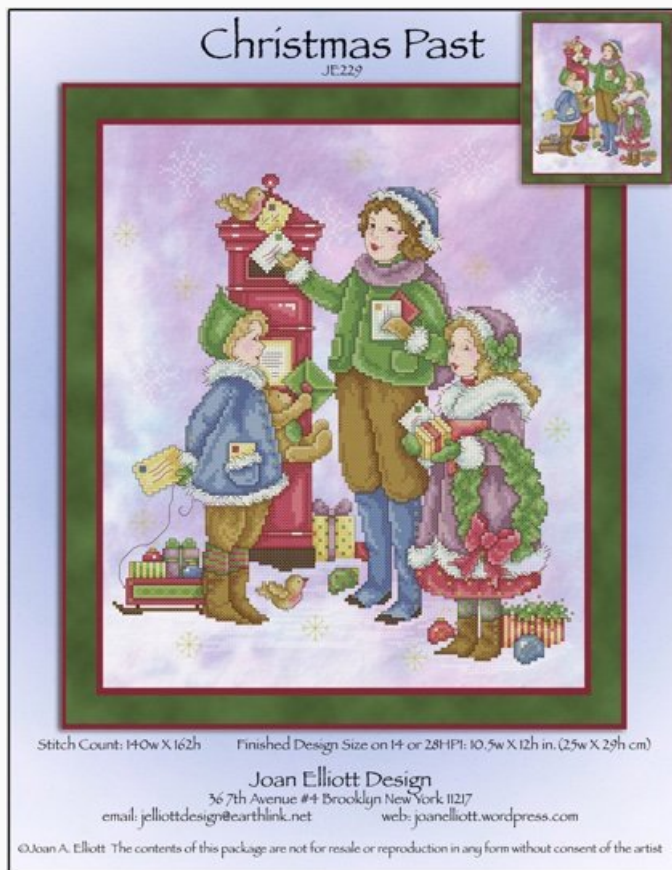

Esquemas Punto de Cruz

Christmas Past

da: Joan Elliott

Modello: SCHJEL-JE229

Puntos: 140 x 162

Precio: € 18.32 (incl. IVA)