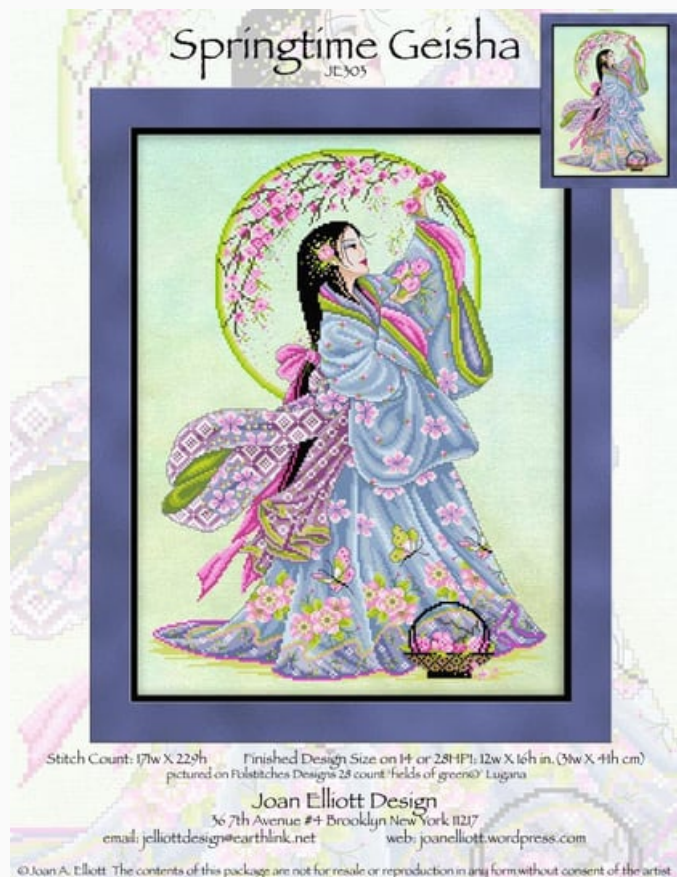

Esquemas Punto de Cruz

Springtime Geisha

da: Joan Elliott

Modello: SCHJEL-JE303

Puntos : 171 x 229

Precio: € 20.45 (incl. IVA)