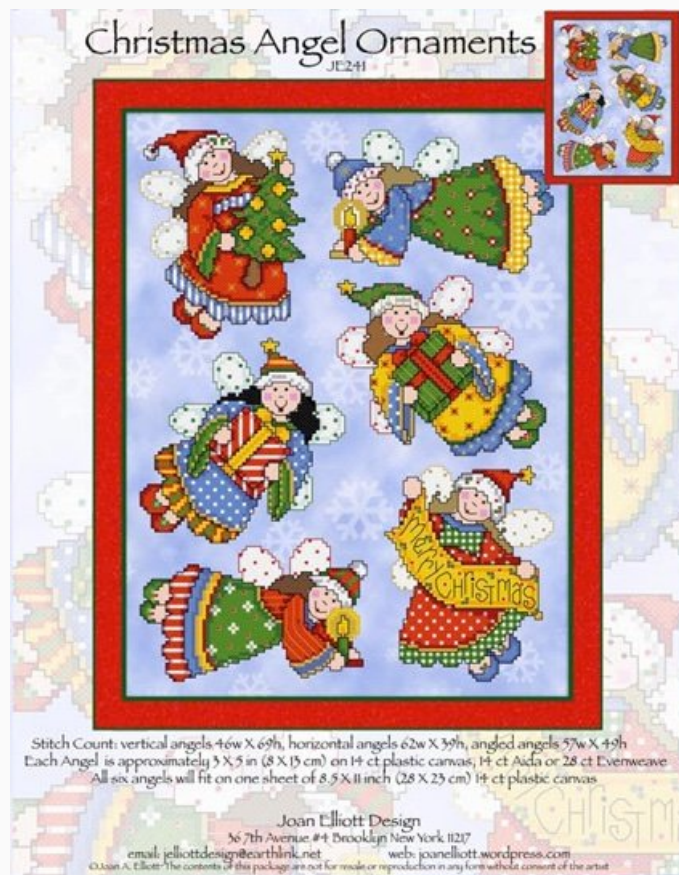

Modello: SCHJEL-JE240

Puntos: 112 x 140

Precio: € 18.32 (incl. IVA)

Esquemas Punto de Cruz

Christmas Angel Ornaments

da: Joan Elliott

Modello: SCHJEL-JE241

Precio: € 18.32 (incl. IVA)