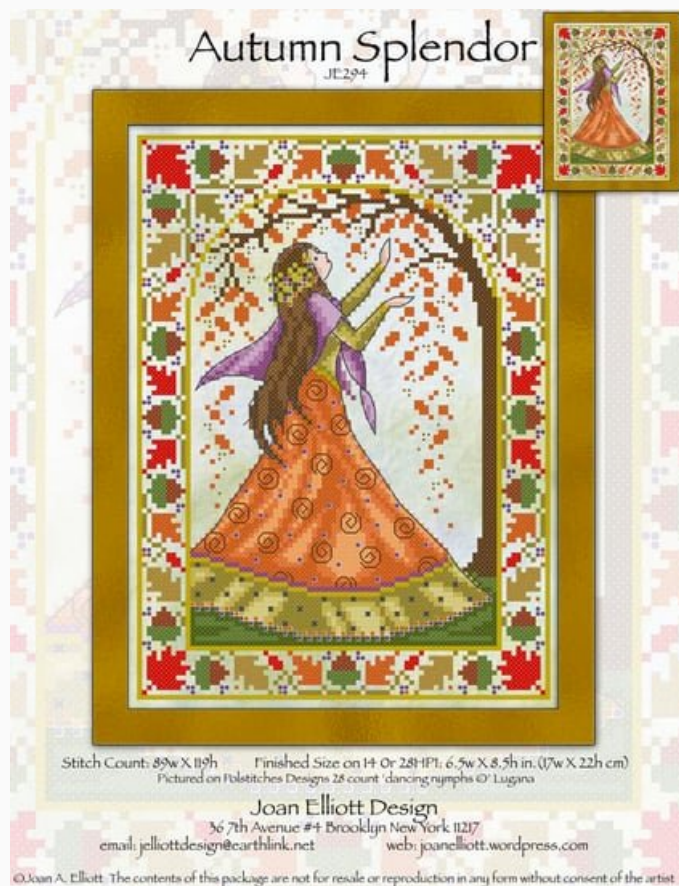

Esquemas Punto de Cruz

Autumn Splendor

da: Joan Elliott

Modello: SCHJEL-JE294

Puntos : 89 x 119

Precio: € 18.32 (incl. IVA)