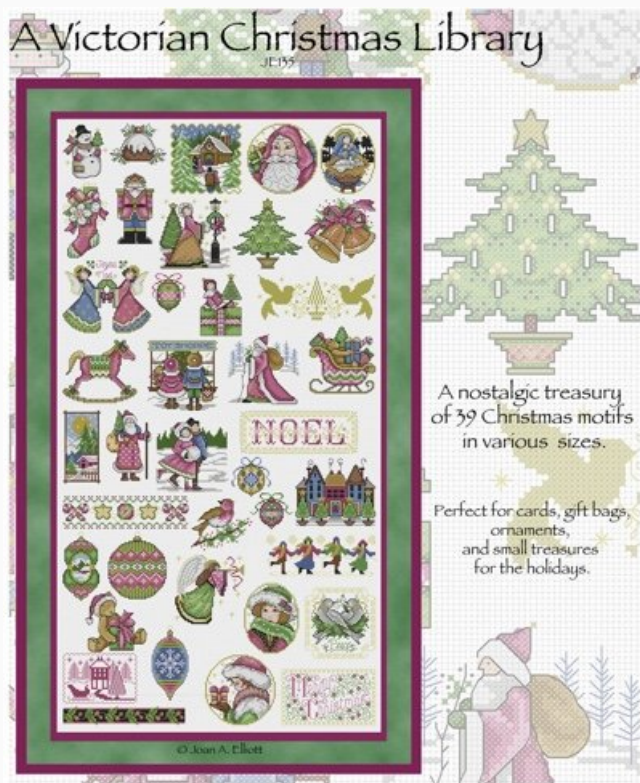

Esquemas Punto de Cruz

A Victorian Christmas Library

da: Joan Elliott

Modello: SCHJEL-JE135

A Victorian Christmas Library
Una colección *nostálgica* de 39 motivos navideños de variados tamaños.
Perfectos para completar unos proyectos navideños, realizar decoraciones, decorar tarjetas postales, enriquecer paquetes de regalo etc.

Precio: € 23.01 (incl. IVA)