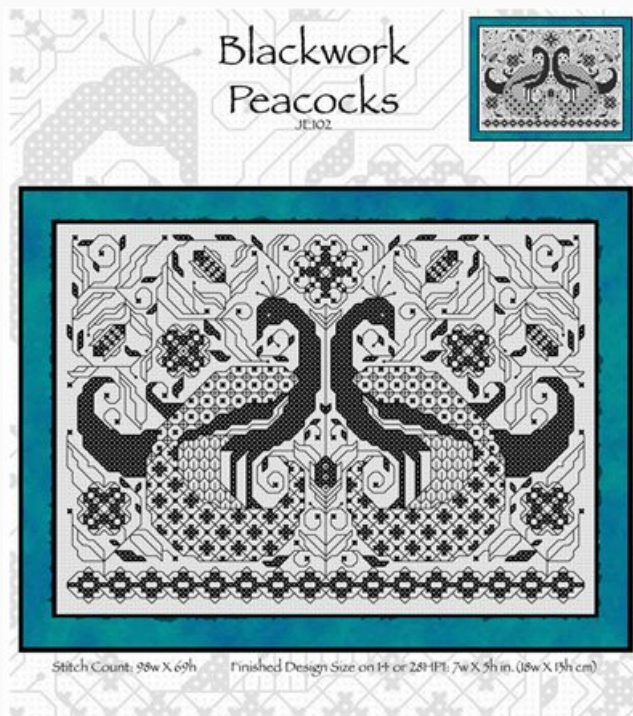

Esquemas Punto de Cruz

Blackwork Peacocks

da: Joan Elliott

Modello: SCHJEL-JE102

Blackwork Peacocks
Puntos : 98 x 69

Precio: € 18.32 (incl. IVA)