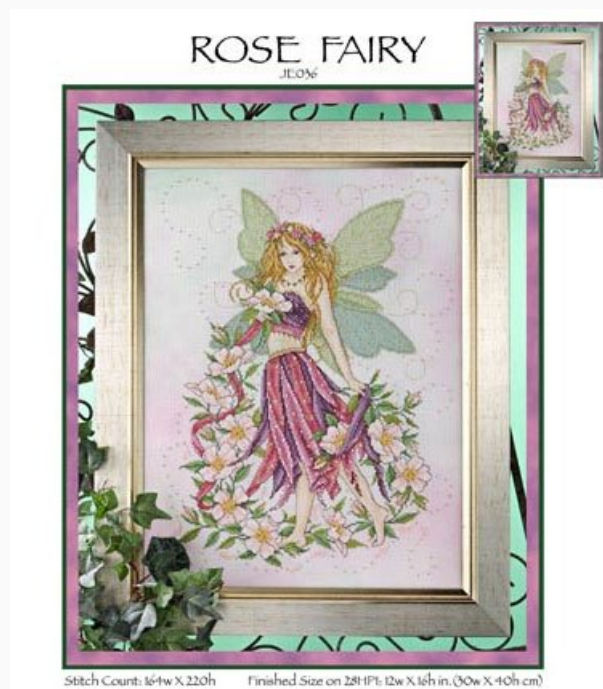

Silverlined

Esquemas Punto de Cruz

Chrysanthemum Fairy

da: Joan Elliott

Modello: SCHJEL-JE037

Chrysanthemum Fairy

Precio: € 18.32 (incl. IVA)

Esquemas Punto de Cruz

Rose Fairy

da: Joan Elliott

Modello: SCHJEL-JE036

Rose Fairy
Puntos 164x220.

Precio: € 18.32 (incl. IVA)

Lista dei Materiali: nella pagina successiva è presente la lista dei materiali necessari per la realizzazione.