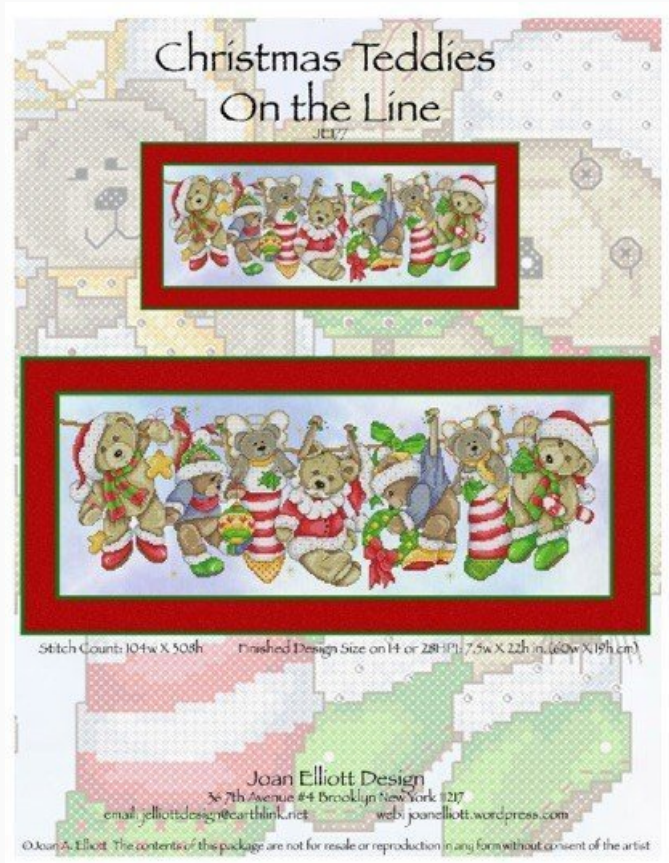

Christmas teddies on the line

da: Joan Elliott

Modello: SCHJEL-JE177

Una dulce y deliciosa cola de ositos que te alegrarán el corazón. Un cuadro dulcísimo perfecto para la atmósfera de la Navidad y el periodo de fiestas.

Puntos: 104 x 308

Precio: € 18.32 (incl. IVA)