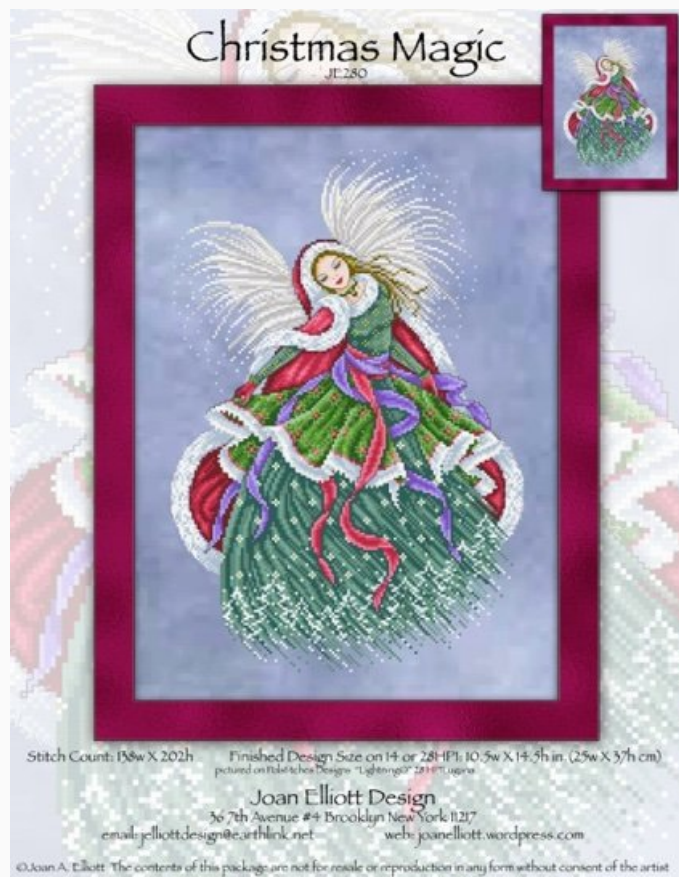

Esquemas Punto de Cruz

Christmas Magic

da: Joan Elliott

Modello: SCHJEL-JE280

Puntos: 138 x 202

Precio: € 20.45 (incl. IVA)