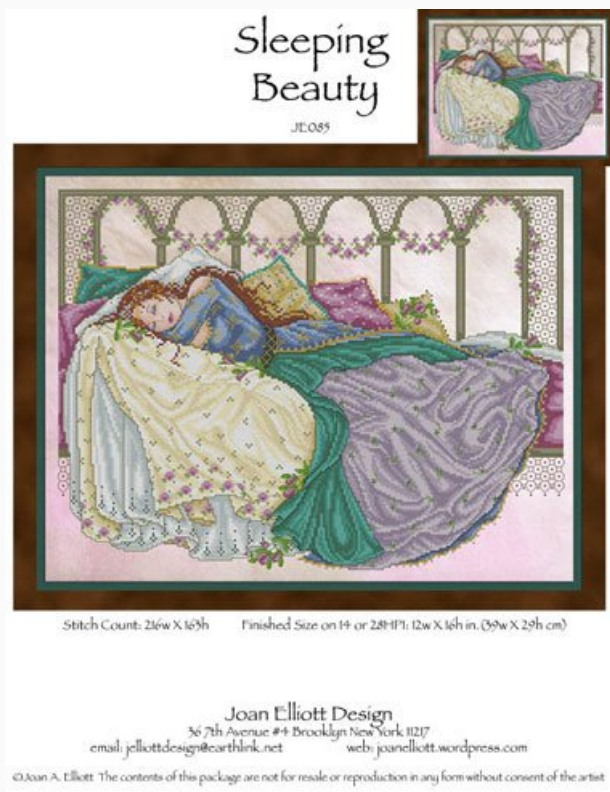

da: Joan Elliott

Modello: SCHJEL-JE082

Butterfly Fairy
Puntos: 155 x 211

Precio: € 18.32 (incl. IVA)

Esquemas Punto de Cruz

Sleeping Beauty

da: Joan Elliott

Modello: SCHJEL-JE085

Sleeping Beauty
Puntos: 216 x 163

Precio: € 18.32 (incl. IVA)

Esquemas Punto de Cruz

Be An Angel

da: Joan Elliott

Modello: SCHJEL-JE091

Be An Angel
Puntos: 113 x 323

Precio: € 18.32 (incl. IVA)