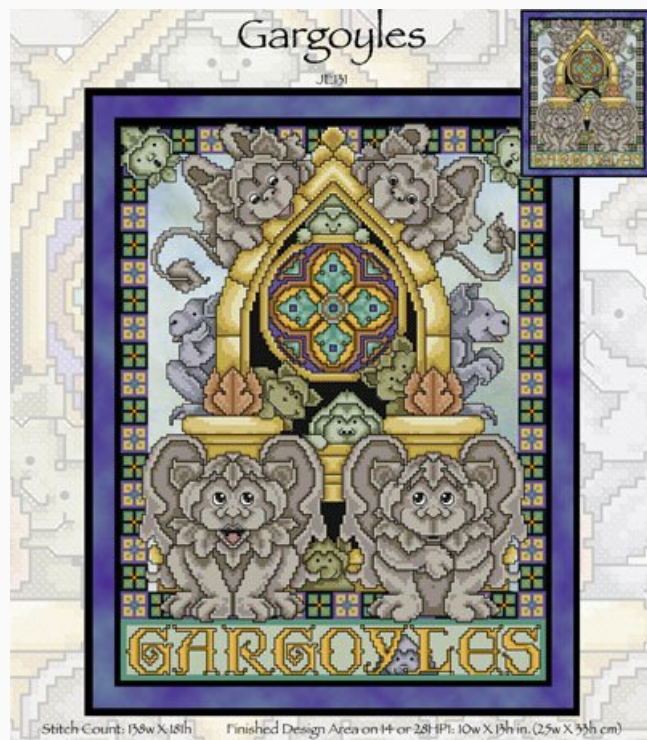

Esquemas Punto de Cruz

Gargoyles

da: Joan Elliott

Modello: SCHJEL-JE131

Gargoyles
Puntos: 138 w X 181h

Precio: € 18.32 (incl. IVA)