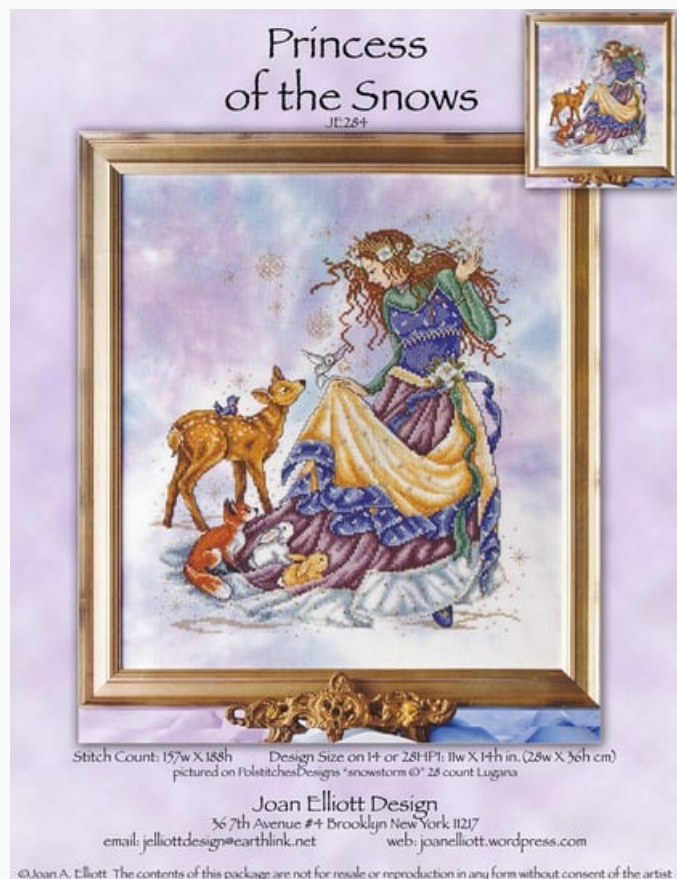

Esquemas Punto de Cruz

Princess of the Snows

da: Joan Elliott

Modello: SCHJEL-JE284

Puntos: 157 x 188

Precio: € 20.45 (incl. IVA)

Lista dei Materiali: nella pagina successiva è presente la lista dei materiali necessari per la realizzazione.