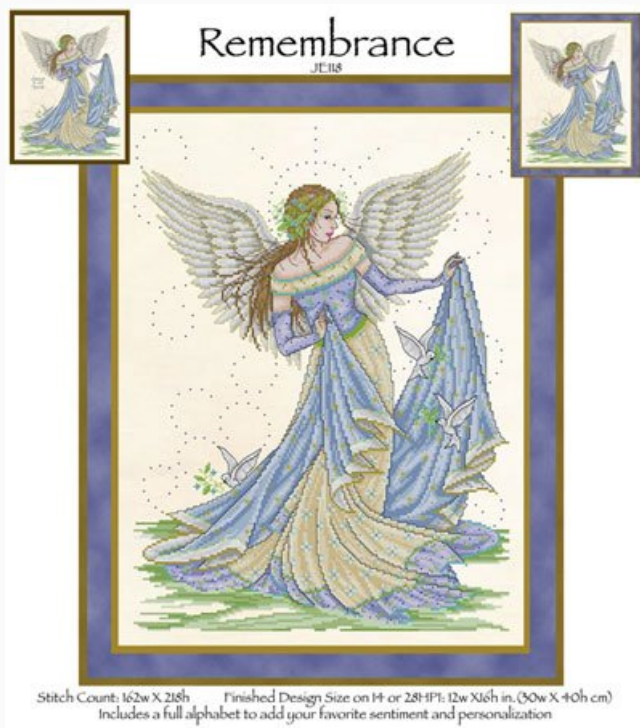

da: Joan Elliott

Modello: SCHJEL-JE119

A Year of Magical Stitching
Puntos : 65 x 65

Precio: € 18.32 (incl. IVA)

Esquemas Punto de Cruz

Remembrance

da: Joan Elliott

Modello: SCHJEL-JE118