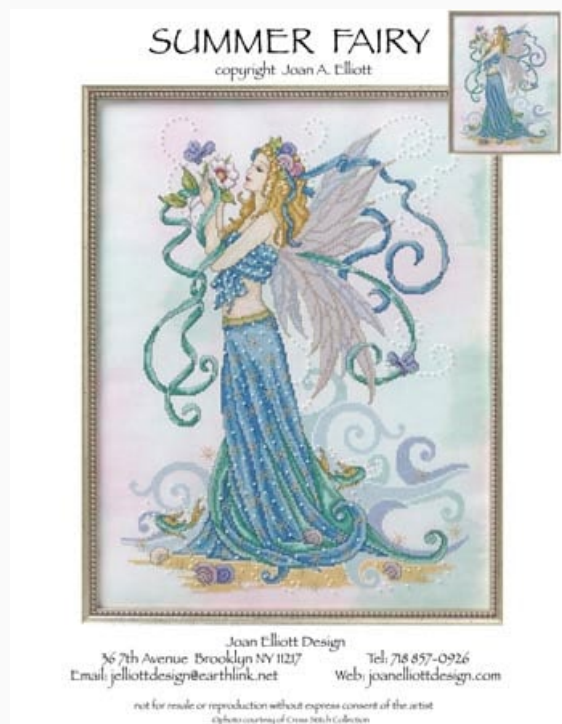

Esquemas Punto de Cruz

Summer Fairy

da: Joan Elliott

Modello: SCHJEL-JE002

Summer Fairy

Precio: € 18.32 (incl. IVA)

Lista dei Materiali: nella pagina successiva è presente la lista dei materiali necessari per la realizzazione.