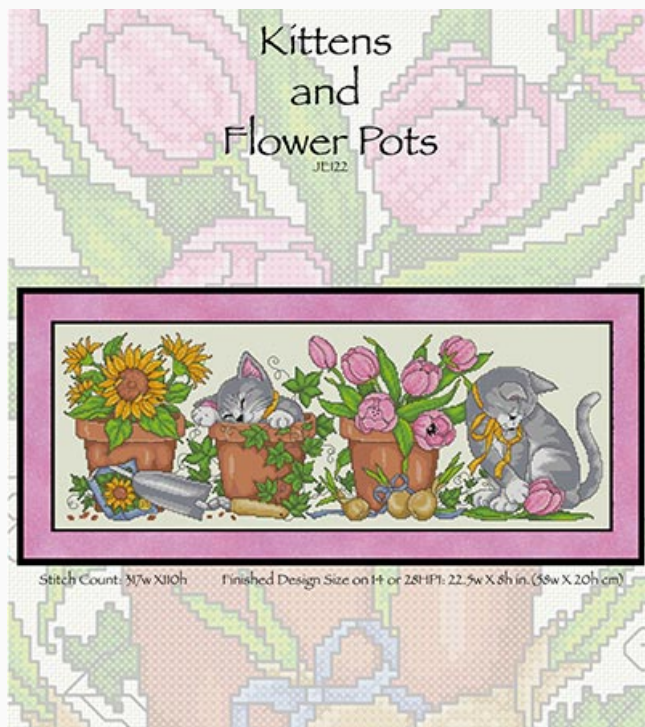

Esquemas Punto de Cruz

Kittens and Flower Pot

da: Joan Elliott

Modello: SCHJEL-JE122

Kittens and Flower Pot
Puntos: 317 w X 110 h

Precio: € 18.32 (incl. IVA)

Lista dei Materiali: nella pagina successiva è presente la lista dei materiali necessari per la realizzazione.