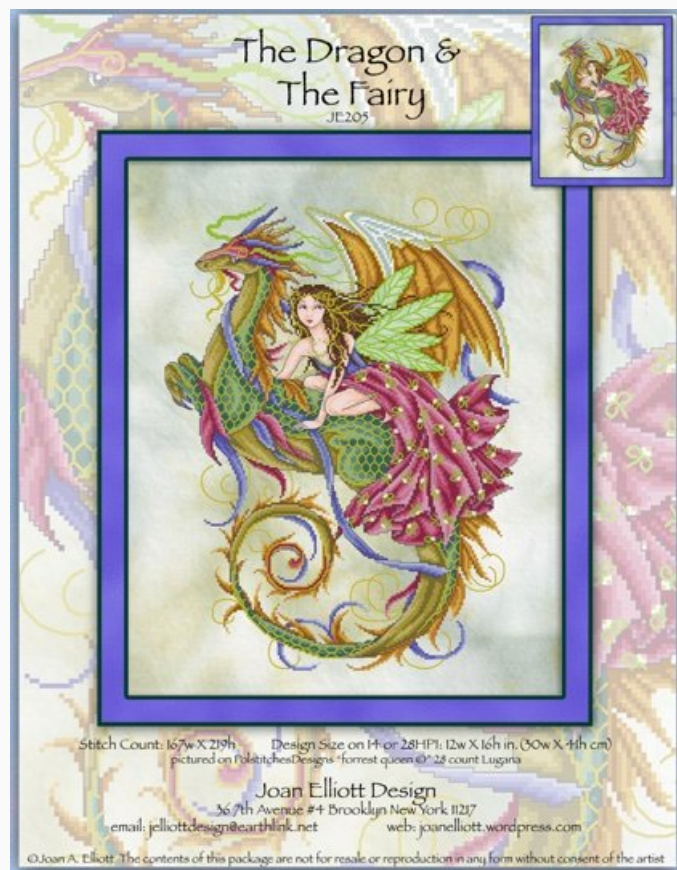

Modello: SCHJEL-JE209

Puntos: 147 x 194

Precio: € 20.45 (incl. IVA)

Esquemas Punto de Cruz

The Dragon & The Fairy

da: Joan Elliott

Modello: SCHJEL-JE205

Puntos: 167 x 219

Precio: € 20.45 (incl. IVA)

Esquemas Punto de Cruz

Fairy of the Clouds

da: Joan Elliott

Modello: SCHJEL-JE263

Puntos: 168 x 223

Precio: € 20.45 (incl. IVA)

Lista dei Materiali: nella pagina successiva è presente la lista dei materiali necessari per la realizzazione.