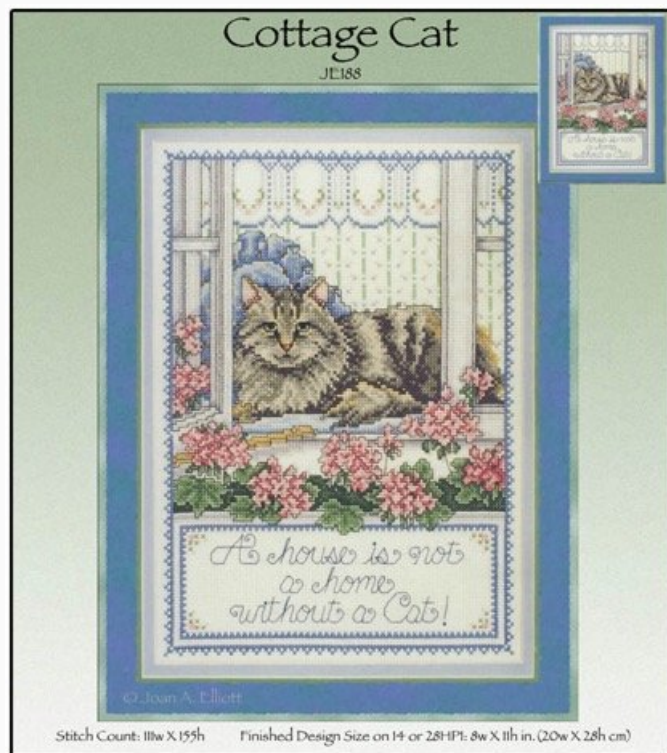

The Night Before Christmas

da: Joan Elliott

Modello: SCHJEL-JE189

Puntos: 109 x 140

Precio: € 18.32 (incl. IVA)

Esquemas Punto de Cruz

A Christmas Fairy Library

da: Joan Elliott

Modello: SCHJEL-JE193

Una colección de 39 motivos navideños muy graciosos, del estilo inconfundible por Joan Elliott. Perfectos para realizar tarjetas postales, tarjetas de felicitaciones, decoraciones para la casa y el árbol de Navidad, y mucho más.

Precio: € 20.45 (incl. IVA)

Esquemas Punto de Cruz

Cottage Cat

da: Joan Elliott

Modello: SCHJEL-JE188

¡Una casa no es una casa si no hay un gato!
Puntos: 111 x 155

Precio: € 18.32 (incl. IVA)

Esquemas Punto de Cruz