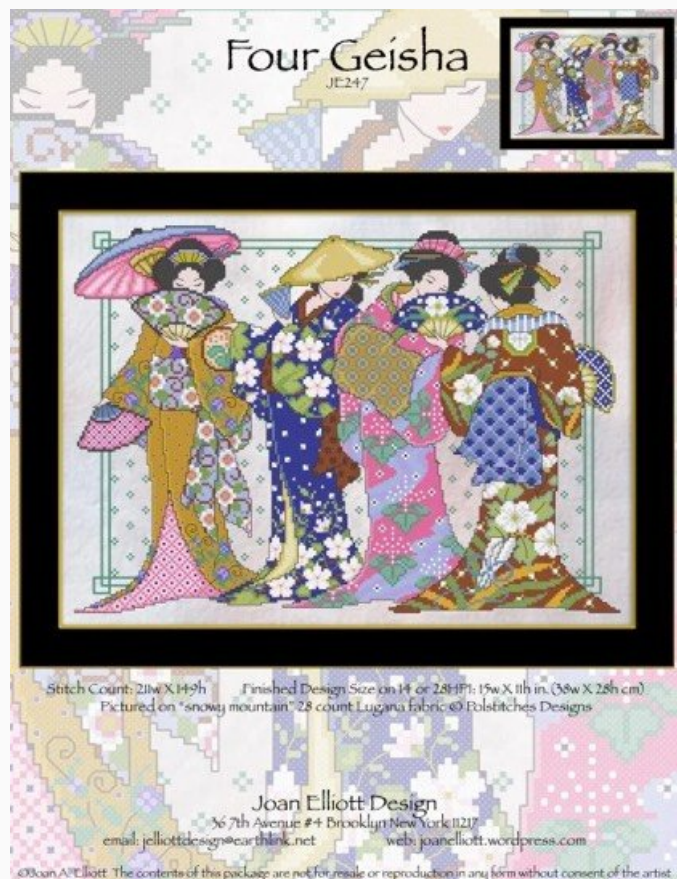

Esquemas Punto de Cruz

Four Geisha

da: Joan Elliott

Modello: SCHJEL-JE247

Puntos: 211 x 149

Precio: € 18.32 (incl. IVA)