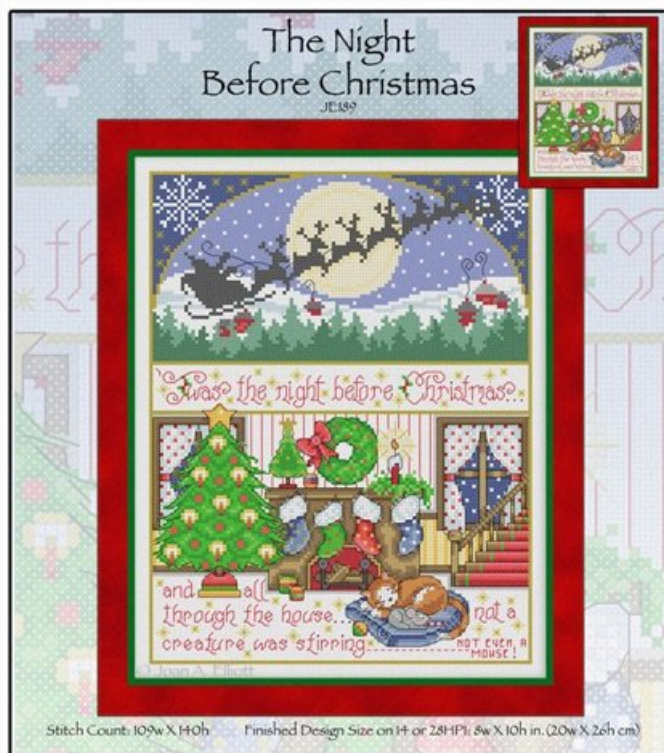

Esquemas Punto de Cruz

The Night Before Christmas

da: Joan Elliott

Modello: SCHJEL-JE189

Puntos: 109 x 140

Precio: € 18.32 (incl. IVA)