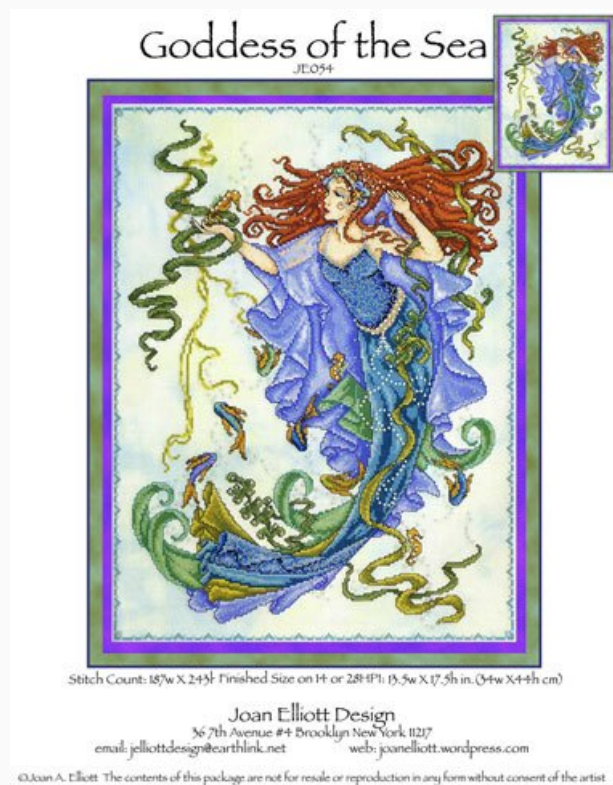

Galvanized

Esquemas Punto de Cruz

Blue Geisha

da: Joan Elliott

Modello: SCHJEL-JE027

Blue Geisha
Puntos: 168 x 224Blue Geisha

Precio: € 18.32 (incl. IVA)

Lista dei Materiali: nella pagina successiva è presente la lista dei materiali necessari per la realizzazione.

(#4)

Esquemas Punto de Cruz

Goddess of the Sea

da: Joan Elliott

Modello: SCHJEL-JE054

Goddess of the Sea
Puntos 187x243

Precio: € 18.32 (incl. IVA)

Lista dei Materiali: nella pagina successiva è presente la lista dei materiali necessari per la realizzazione.