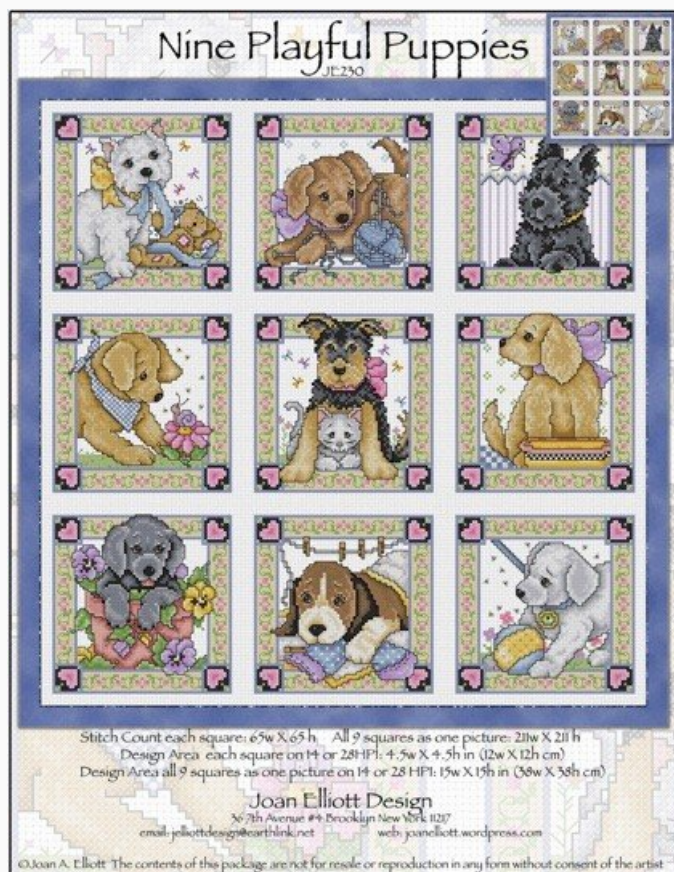

Modello: SCHJEL-JE231

Puntos: 310 x 70

Precio: € 20.45 (incl. IVA)

Lista dei Materiali: nella pagina successiva è presente la lista dei materiali necessari per la realizzazione.

LISTA MATERIALI: Santa & Friends Advent Calendar

Esquemas Punto de Cruz

Nine Playful Puppies

da: Joan Elliott

Modello: SCHJEL-JE230

Puntos: 211 x 211 (65 x 65 ea)

Precio: € 20.45 (incl. IVA)

Esquemas Punto de Cruz

Christmas Past