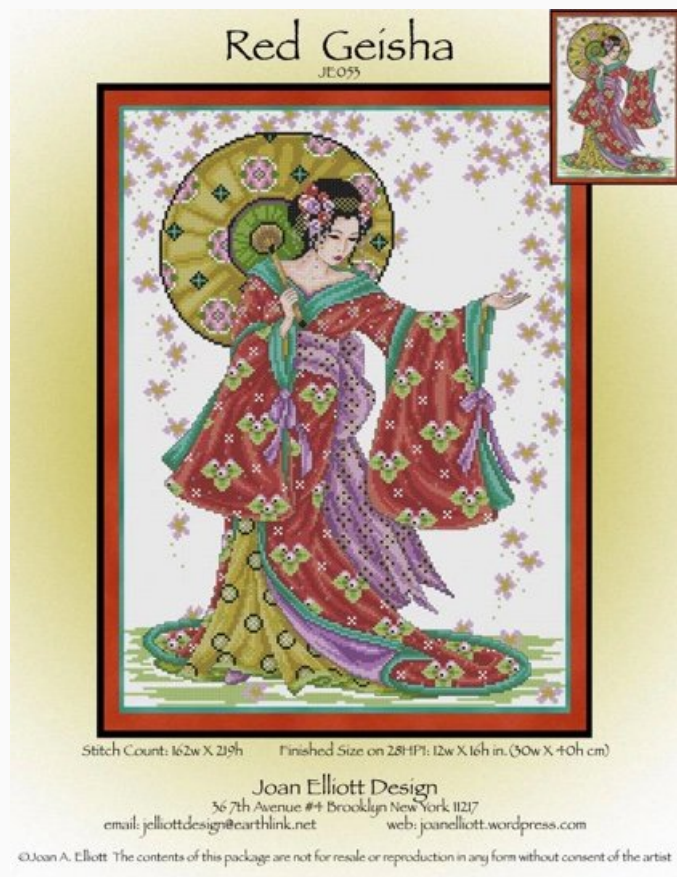

Modello: SCHJEL-JE242

Puntos: 166 x 127

Precio: € 18.32 (incl. IVA)

Esquemas Punto de Cruz

Red Geisha

da: Joan Elliott

Modello: SCHJEL-JE053

Puntos: 162 x 219