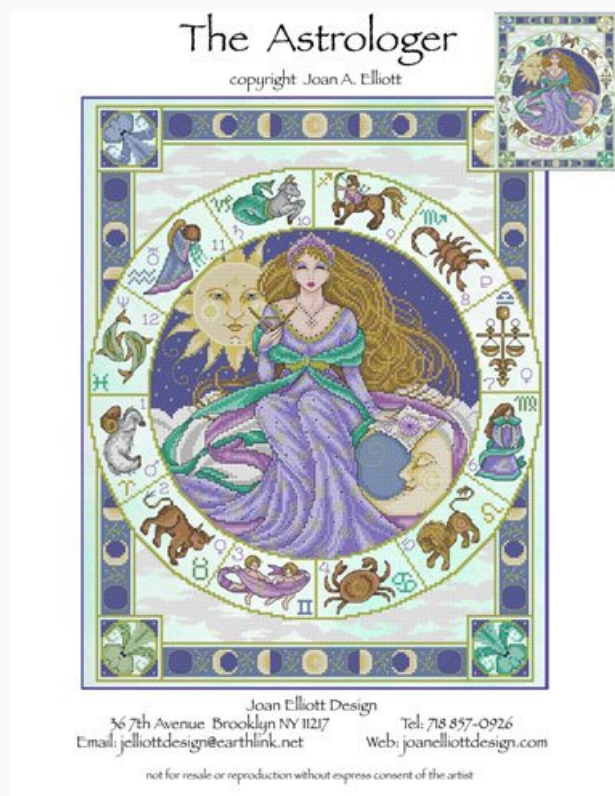

Esquemas Punto de Cruz

The Astrologer

da: Joan Elliott

Modello: SCHJEL-JE025

The Astrologer
Puntos: 186 x 244

Precio: € 18.32 (incl. IVA)

Lista dei Materiali: nella pagina successiva è presente la lista dei materiali necessari per la realizzazione.