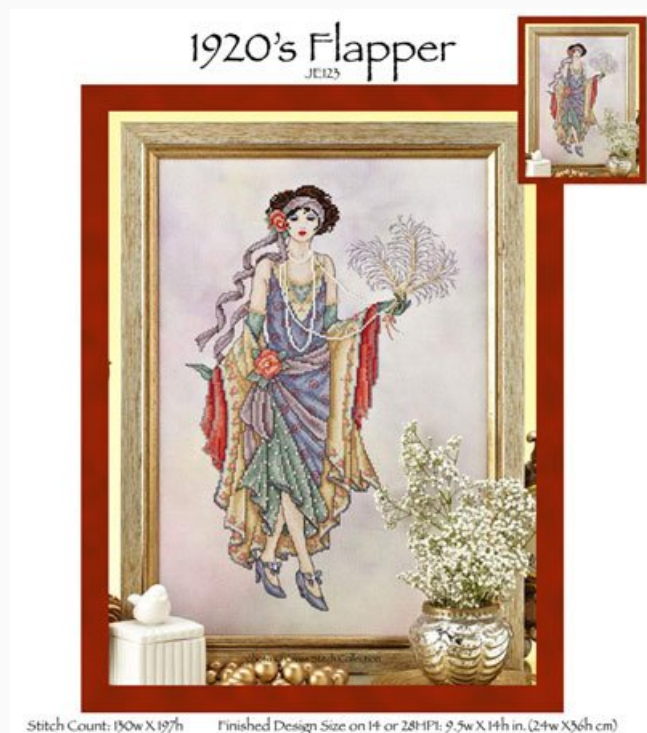

4130

Esquemas Punto de Cruz

1920's Flapper

da: Joan Elliott

Modello: SCHJEL-JE123

1920's Flapper
Puntos: 130 x 197

Precio: € 18.32 (incl. IVA)

Lista dei Materiali: nella pagina successiva è presente la lista dei materiali necessari per la realizzazione.