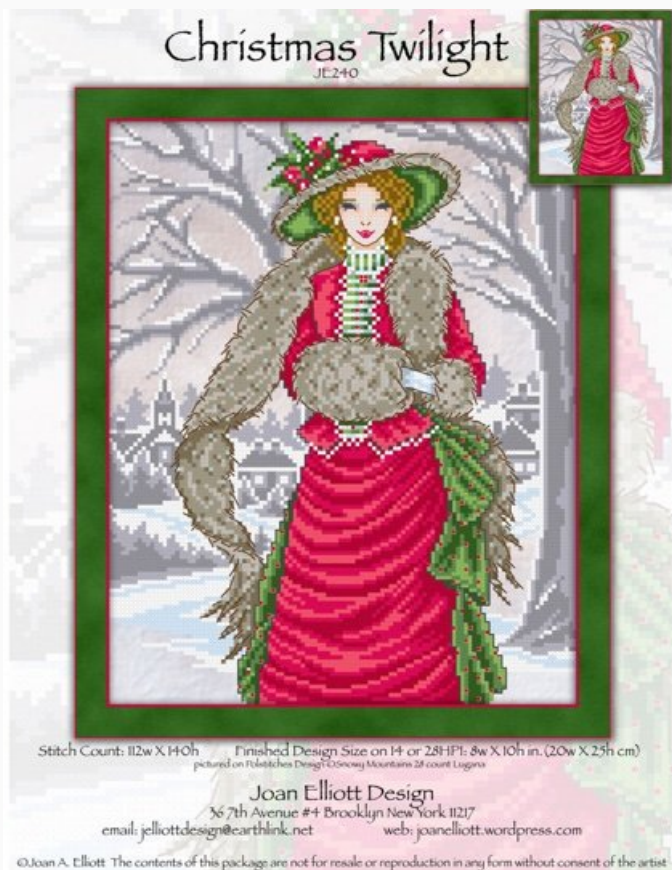

Esquemas Punto de Cruz

Christmas Twilight

da: Joan Elliott

Modello: SCHJEL-JE240

Puntos: 112 x 140

Precio: € 18.32 (incl. IVA)