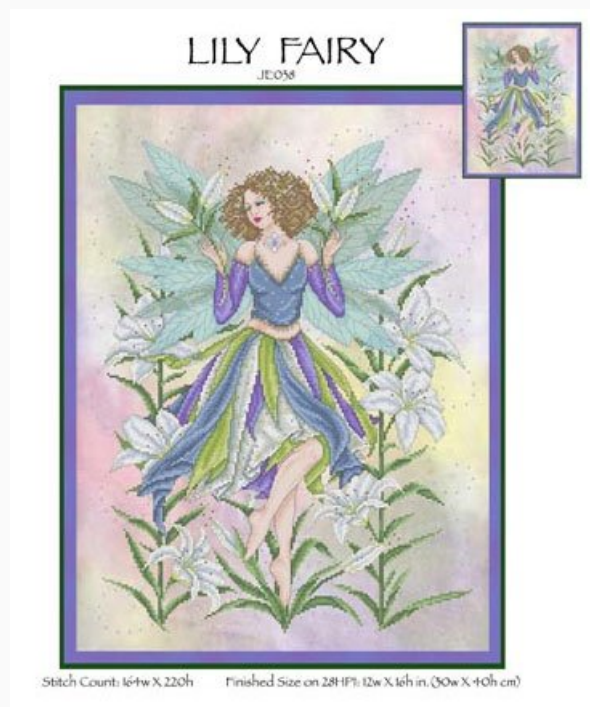

Luster

Esquemas Punto de Cruz

Lily Fairy

da: Joan Elliott

Modello: SCHJEL-JE038

Lily Fairy
Puntos 164X220

Precio: € 18.32 (incl. IVA)

Lista dei Materiali: nella pagina successiva è presente la lista dei materiali necessari per la realizzazione.