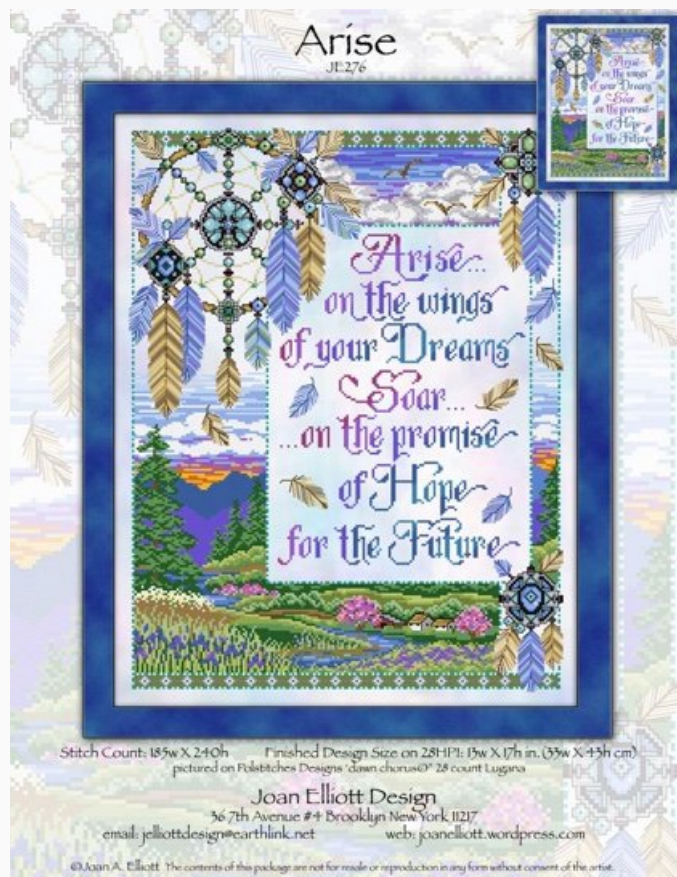

Esquemas Punto de Cruz

Arise

da: Joan Elliott

Modello: SCHJEL-JE276

Puntos: 185 x 240

Precio: € 20.45 (incl. IVA)