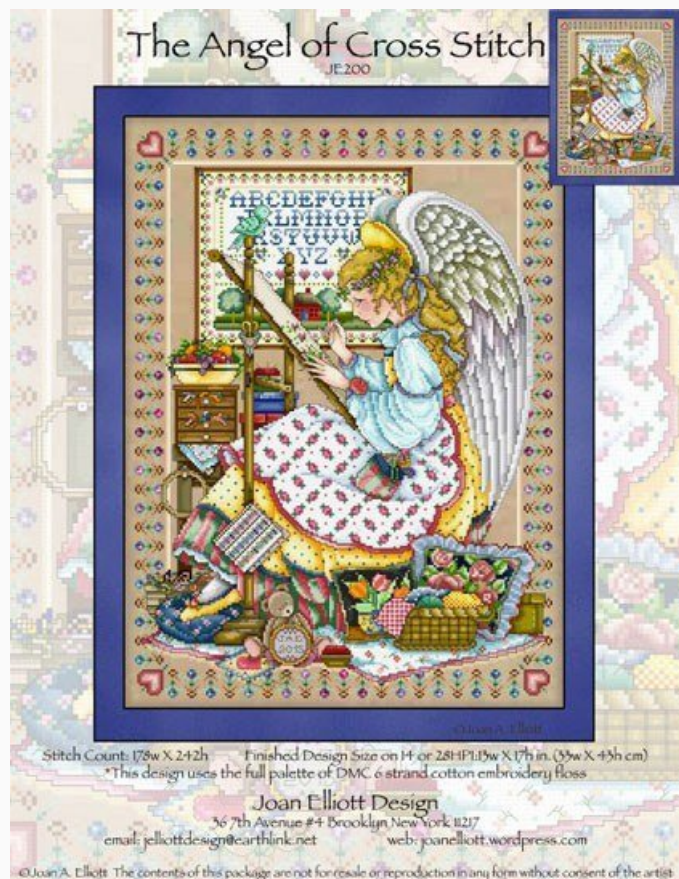

Esquemas Punto de Cruz

The Angel of Cross Stitch

da: Joan Elliott

Modello: SCHJEL-JE200

Puntos: 178 x 242

Precio: € 20.45 (incl. IVA)