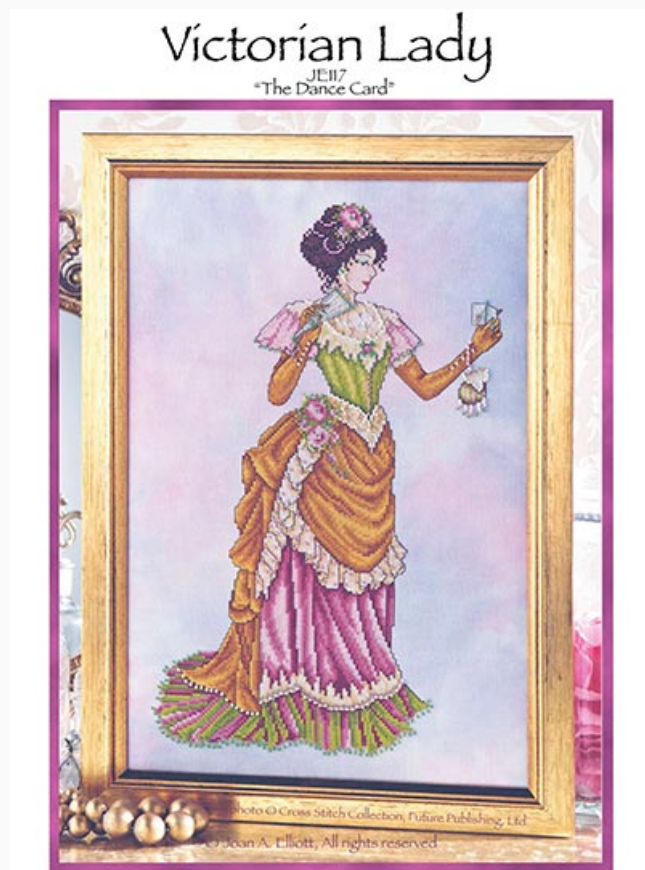

Luster

Color

Esquemas Punto de Cruz

Victorian Lady

da: Joan Elliott

Modello: SCHJEL-JE117

Victorian Lady
Puntos: 133 w X 204 h

Precio: € 18.32 (incl. IVA)