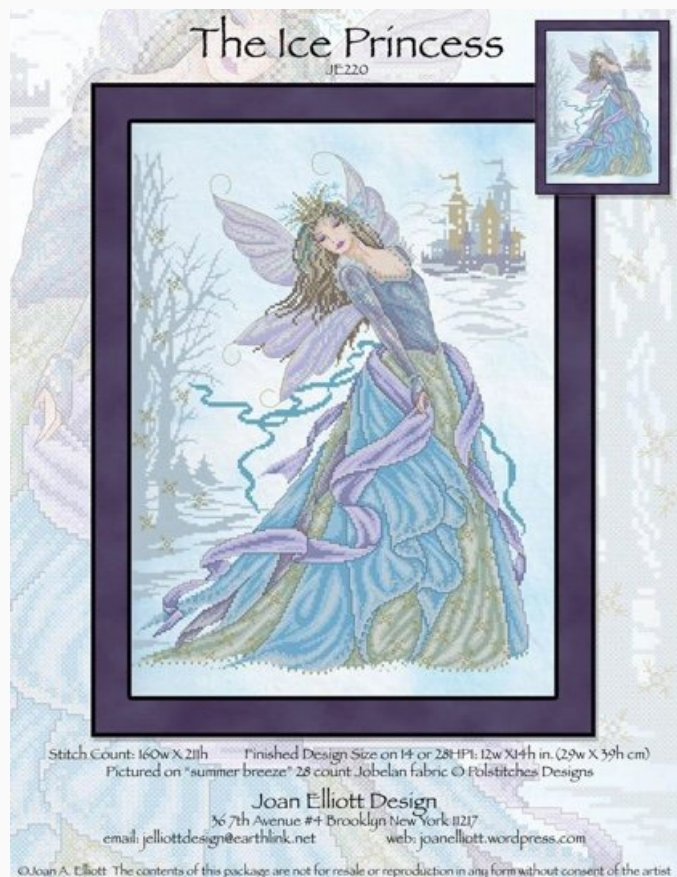

The Ice Princess

da: Joan Elliott

Modello: SCHJEL-JE220

Puntos: 160 x 211

Precio: € 20.45 (incl. IVA)

Esquemas Punto de Cruz

A Year of Colorful Critters

da: Joan Elliott