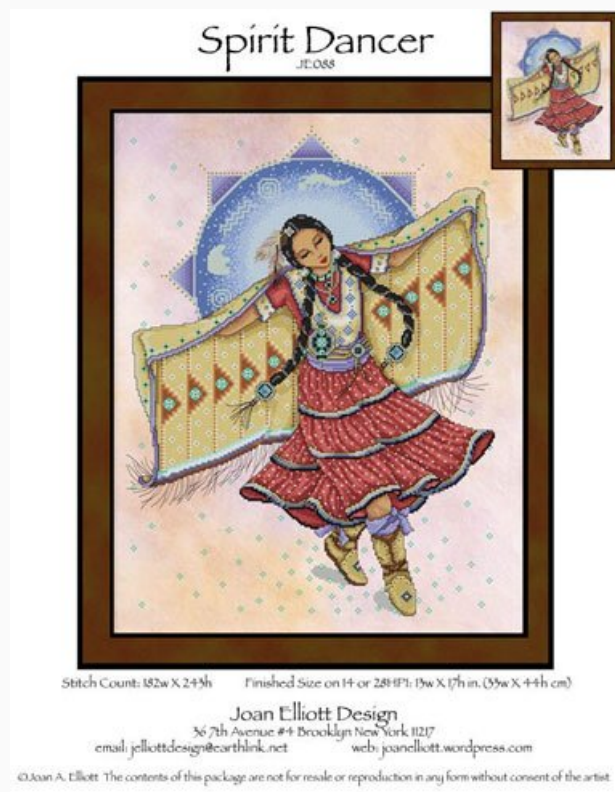

Esquemas Punto de Cruz

Spirit Dancer

da: Joan Elliott

Modello: SCHJEL-JE088

Spirit Dancer
Puntos: 182 x 243

Precio: € 18.32 (incl. IVA)

Esquemas Punto de Cruz

Butterfly Fairy