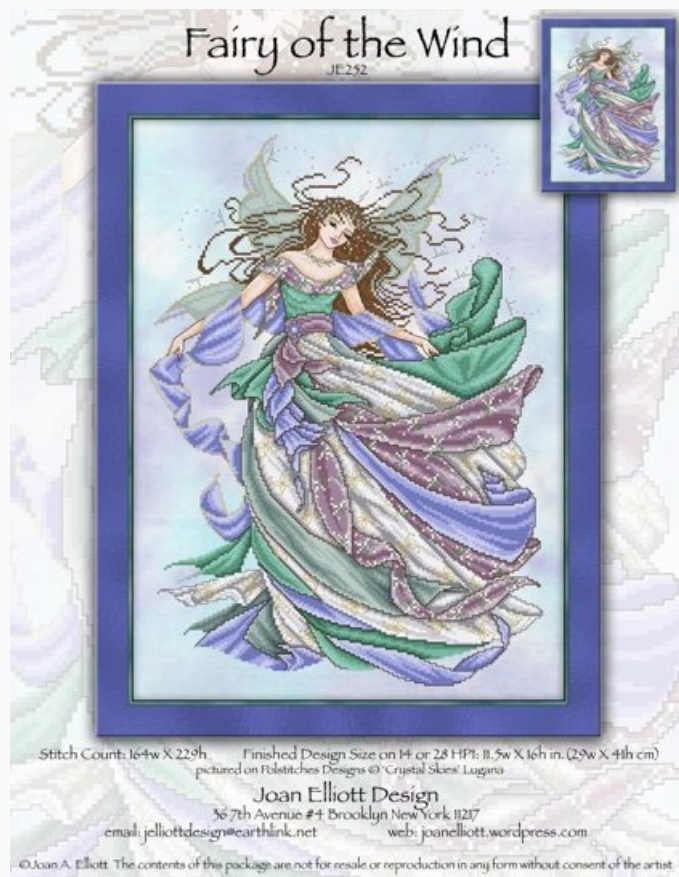

Precio: € 23.01 (incl. IVA)

Esquemas Punto de Cruz

Fairy of the Wind

da: Joan Elliott

Modello: SCHJEL-JE252

Puntos: 164 x 229

Precio: € 20.45 (incl. IVA)

Lista dei Materiali: nella pagina successiva è presente la lista dei materiali necessari per la realizzazione.