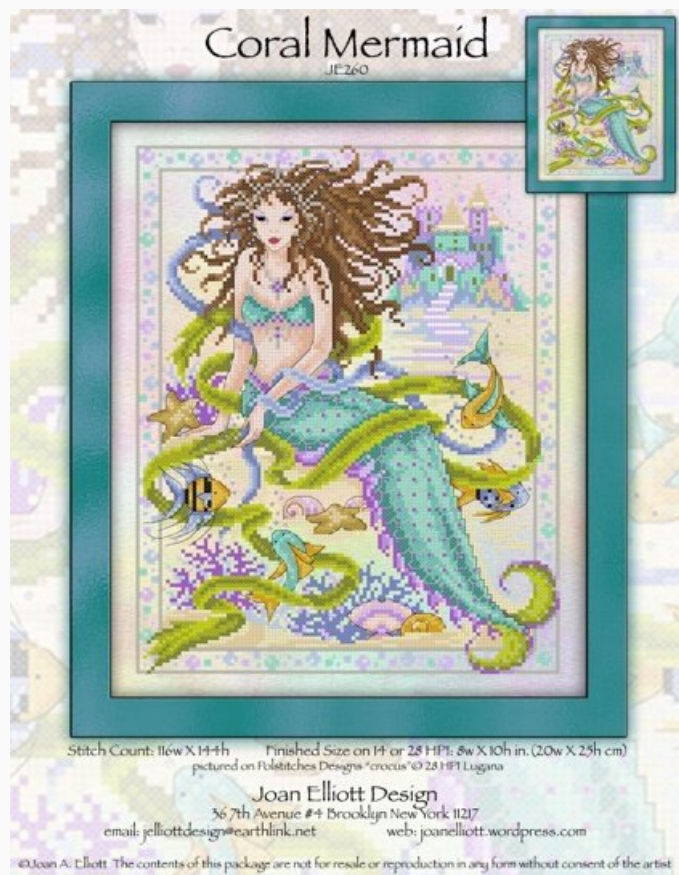

Precio: € 23.01 (incl. IVA)

Esquemas Punto de Cruz

Fairy of the Wind

da: Joan Elliott

Modello: SCHJEL-JE252

Puntos: 164 x 229

Precio: € 20.45 (incl. IVA)

Lista dei Materiali: nella pagina successiva è presente la lista dei materiali necessari per la realizzazione.

Esquemas Punto de Cruz

Coral Mermaid

da: Joan Elliott

Modello: SCHJEL-JE260

Puntos: 116 x 144

Precio: € 20.45 (incl. IVA)

Esquemas Punto de Cruz

Frost Goddess