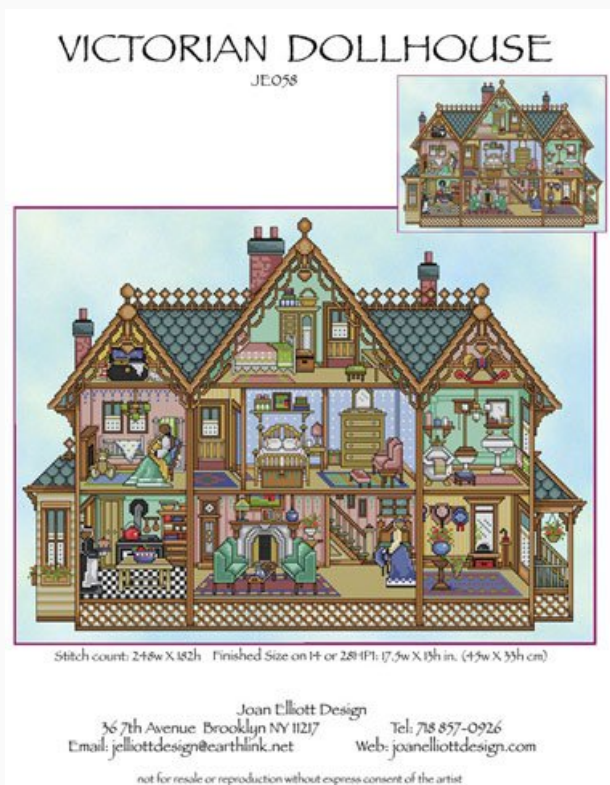

Esquemas Punto de Cruz

Victorian Dollhouse

da: Joan Elliott

Modello: SCHJEL-JE058

Victorian Dollhouse

Precio: € 18.32 (incl. IVA)

Esquemas Punto de Cruz

Belle Paris