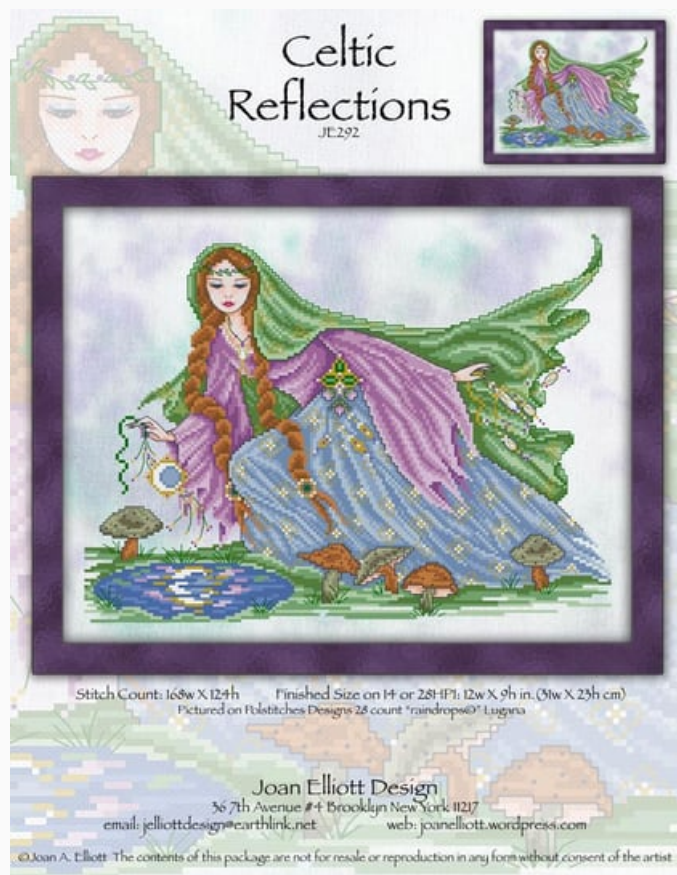

da: Joan Elliott

Modello: SCHJEL-JE301

Puntos : 237 x 127

Precio: € 20.45 (incl. IVA)

Esquemas Punto de Cruz

Celtic Reflections

da: Joan Elliott

Modello: SCHJEL-JE292