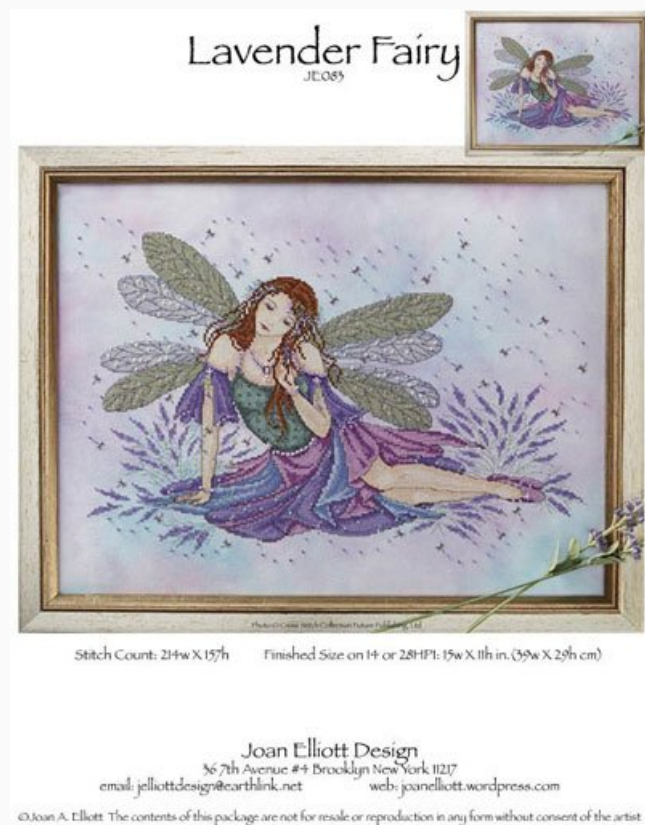

Esquemas Punto de Cruz

Lavender Fairy

da: Joan Elliott

Modello: SCHJEL-JE083

Lavender Fairy
Puntos: 214 x 157

Precio: € 18.32 (incl. IVA)