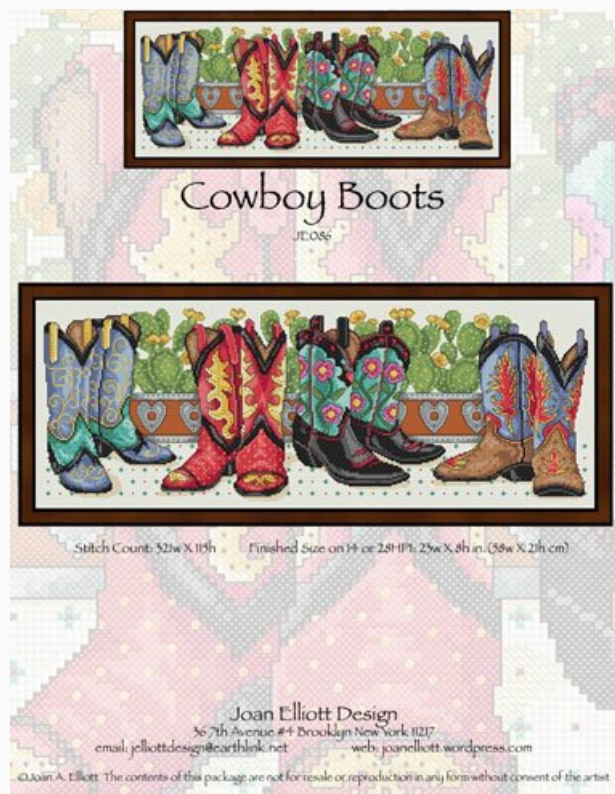

Esquemas Punto de Cruz

Cowboy Boots

da: Joan Elliott

Modello: SCHJEL-JE086

Cowboy Boots
Puntos: 321 x 115

Precio: € 18.32 (incl. IVA)