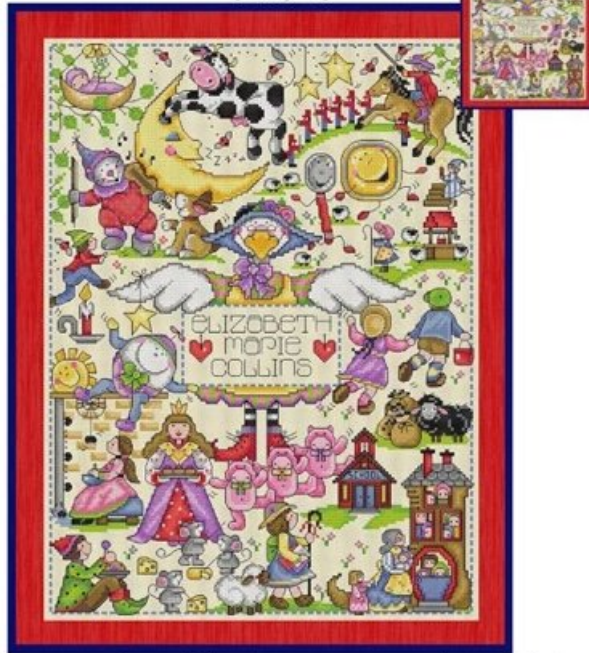

Esquemas Punto de Cruz

Nursery Rhymes

da: Joan Elliott

Nursery Rhymes

Stitch Count: 154w X 208h Finished Design Size on 14 or 28-IP1: 11w X 15h in. (28w X 38h cm)

Joan Elliott Design
36 7th Avenue #4 Brooklyn New York 11217
email: jelliottdesign@earthlink.net web: joanelliott.wordpress.com

©Joan A. Elliott. The contents of this package are not for resale or reproduction in any form without consent of the artist

Modello: SCHJEL-JE089

Puntos: 154 x 208

Precio: € 18.32 (incl. IVA)