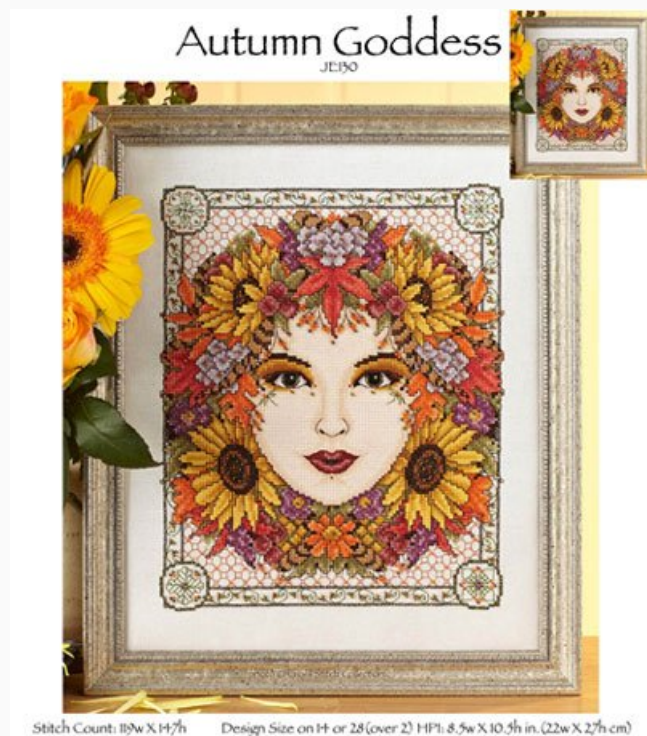

Esquemas Punto de Cruz

Spirit Of The Season

da: Joan Elliott

Modello: SCHJEL-JE126

Spirit Of The Season
Puntos : 199 x 257

Precio: € 18.32 (incl. IVA)

Esquemas Punto de Cruz

The Rainbow Trail

da: Joan Elliott

Modello: SCHJEL-JE127

The Rainbow Trail
Puntos : 150 x 236

Precio: € 18.32 (incl. IVA)

Esquemas Punto de Cruz

The Enchanted Garden

da: Joan Elliott

Modello: SCHJEL-JE128

The Enchanted Garden
Puntos : 140 x 109

Precio: € 18.32 (incl. IVA)

Esquemas Punto de Cruz

Autumn Goddess

da: Joan Elliott

Modello: SCHJEL-JE130

Autumn Goddess
Puntos: 119 w X 147h

Precio: € 18.32 (incl. IVA)