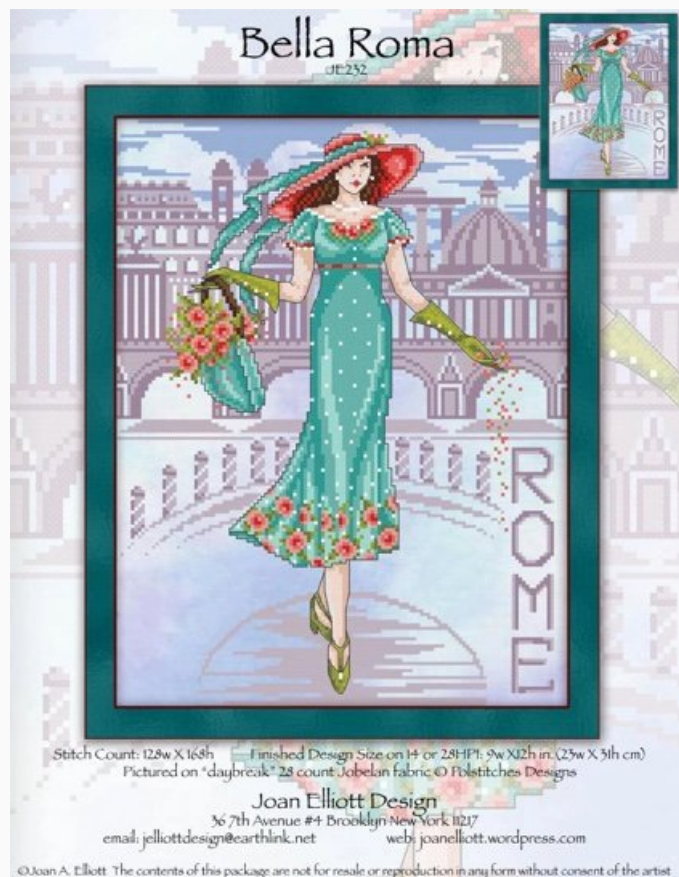

Esquemas Punto de Cruz

Bella Roma

da: Joan Elliott

Modello: SCHJEL-JE232

Puntos: 128 x 168

Precio: € 18.32 (incl. IVA)