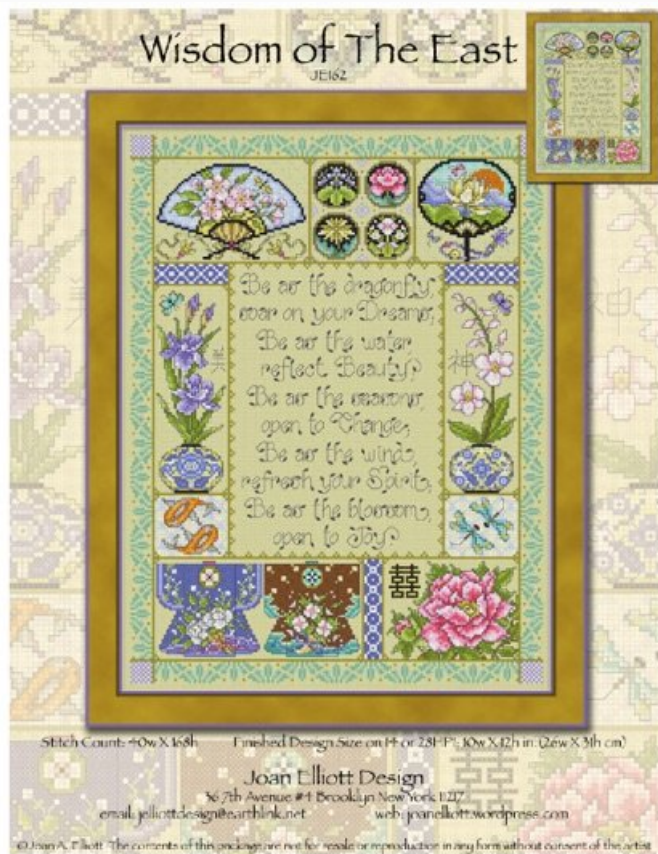

Esquemas Punto de Cruz

Wisdom of the East

da: Joan Elliott

Modello: SCHJEL-JE162

Concéntrate y prepárate a sentir paz y relajamiento por medio de este esquema que remite a las atmósferas orientales y a sus filosofías.

Puntos: 40 x 168

Precio: € 20.45 (incl. IVA)