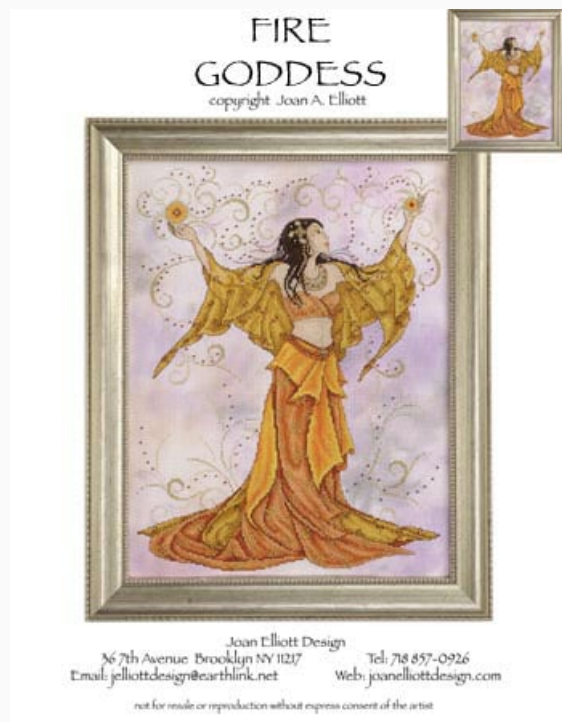

Esquemas Punto de Cruz

Fire Goddess

da: Joan Elliott

Modello: SCHJEL-JE023

Fire Goddess

Precio: € 18.32 (incl. IVA)