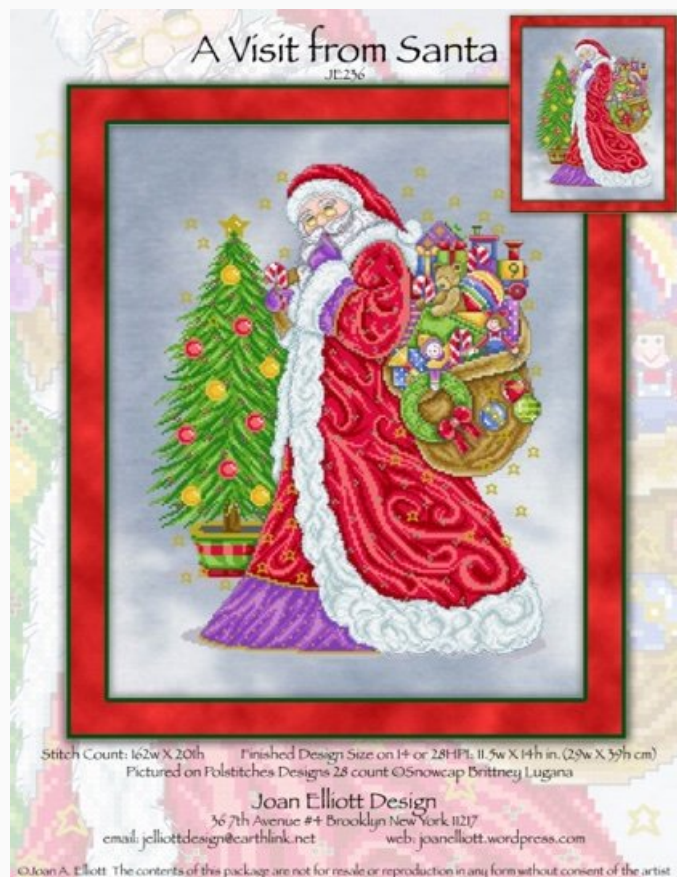

da: Joan Elliott

Modello: SCHJEL-JE235

Puntos: 120 x 180

Precio: € 20.45 (incl. IVA)

Esquemas Punto de Cruz

A Visit from Santa

da: Joan Elliott

Modello: SCHJEL-JE236