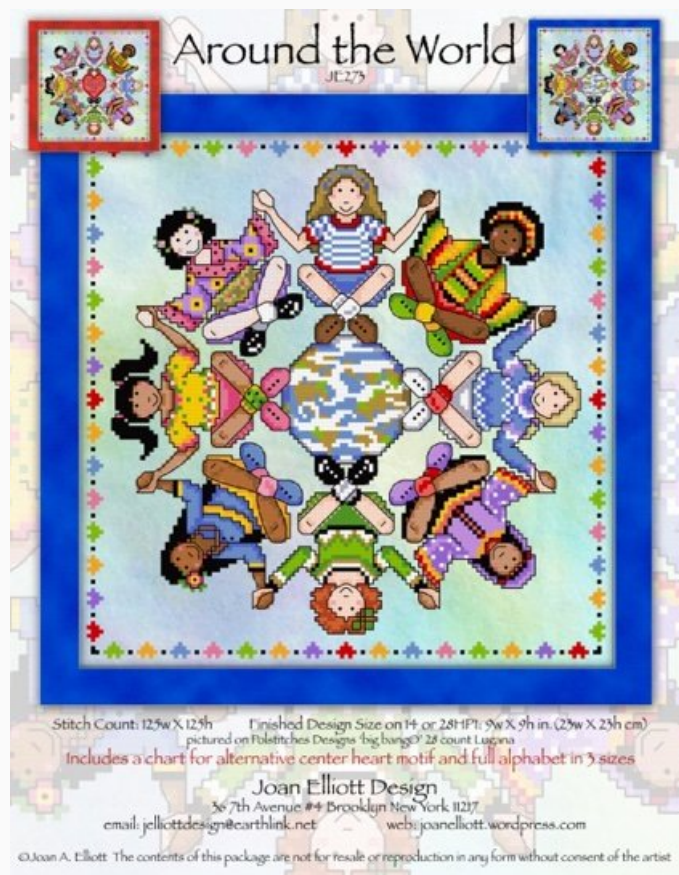

Esquemas Punto de Cruz

Around the World

da: Joan Elliott

Modello: SCHJEL-JE273

Puntos: 125 x 125

Precio: € 20.45 (incl. IVA)