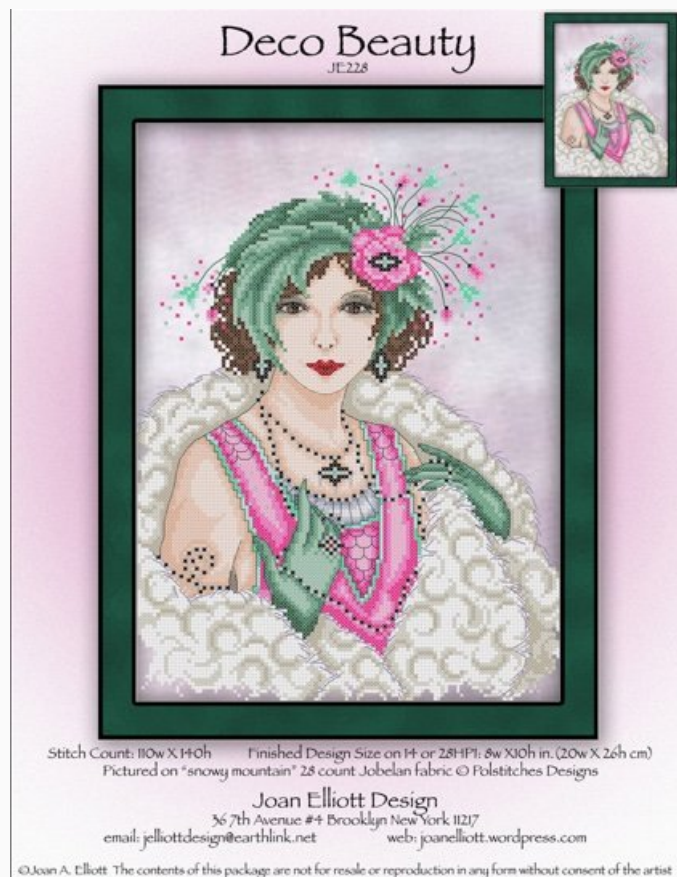

Esquemas Punto de Cruz

Nine Playful Puppies

da: Joan Elliott

Modello: SCHJEL-JE230

Puntos: 211 x 211 (65 x 65 ea)

Precio: € 20.45 (incl. IVA)

Esquemas Punto de Cruz

Christmas Past

da: Joan Elliott

Modello: SCHJEL-JE229

Puntos: 140 x 162

Precio: € 18.32 (incl. IVA)

Esquemas Punto de Cruz

Deco Beauty

da: Joan Elliott

Modello: SCHJEL-JE228

Puntos: 110 x 140

Precio: € 18.32 (incl. IVA)

Esquemas Punto de Cruz

Bella Roma

da: Joan Elliott

Modello: SCHJEL-JE232

Puntos: 128 x 168

Precio: € 18.32 (incl. IVA)