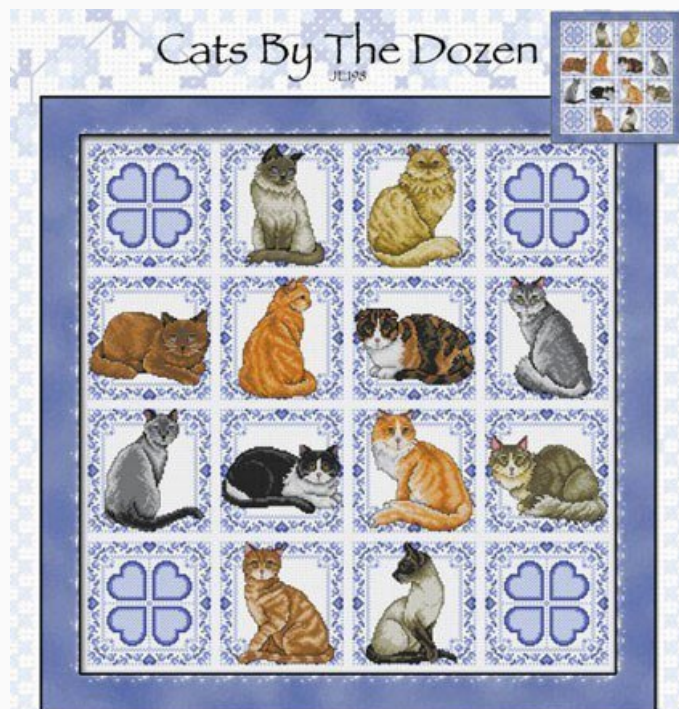

Modello: SCHJEL-JE200

Puntos: 178 x 242

Precio: € 20.45 (incl. IVA)

Esquemas Punto de Cruz

Cats by the Dozen

da: Joan Elliott

Modello: SCHJEL-JE198

Puntos: 275 x 275