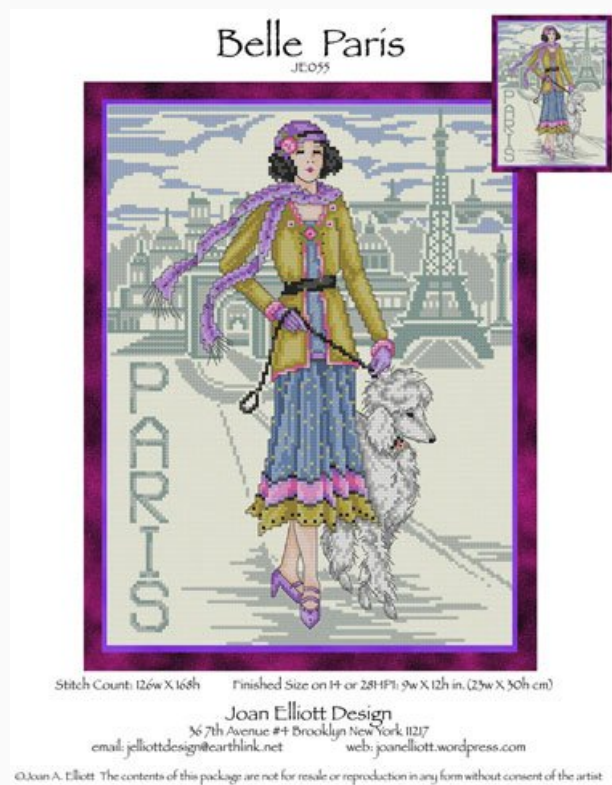

Esquemas Punto de Cruz

Belle Paris

da: Joan Elliott

Modello: SCHJEL-JE055

Belle Paris
Puntos 126x168

Precio: € 18.32 (incl. IVA)

Lista dei Materiali: nella pagina successiva è presente la lista dei materiali necessari per la realizzazione.