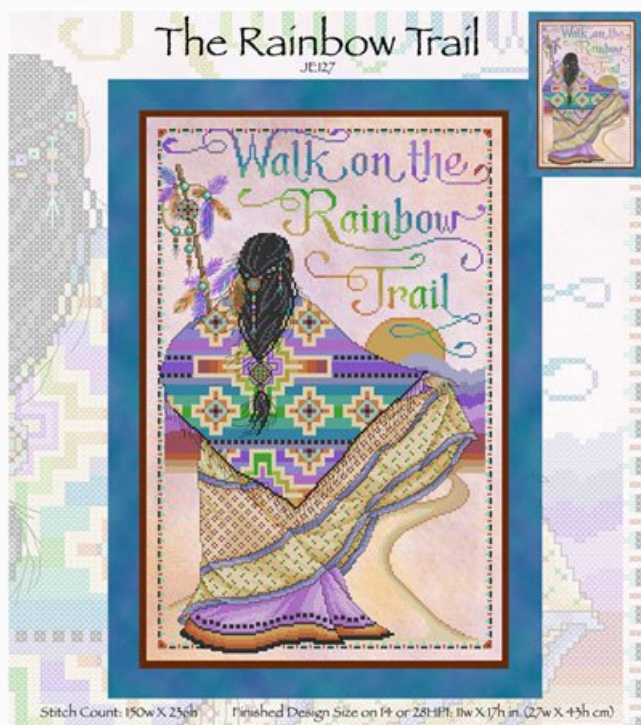

Esquemas Punto de Cruz

The Rainbow Trail

da: Joan Elliott

Modello: SCHJEL-JE127

The Rainbow Trail
Puntos : 150 x 236

Precio: € 18.32 (incl. IVA)