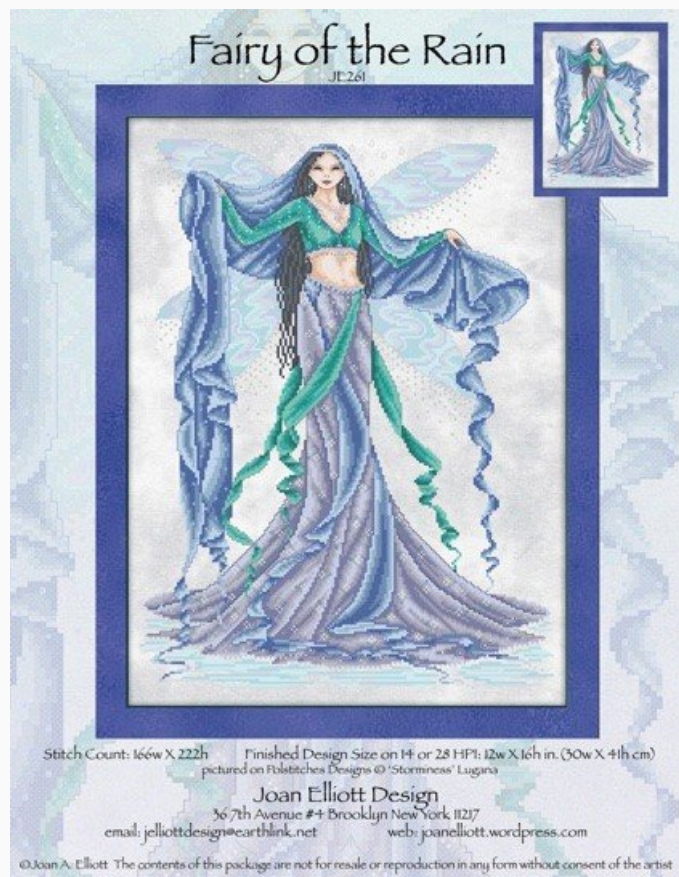

da: Joan Elliott

Modello: SCHJEL-JE259

Puntos: 121 x 147

Precio: € 20.45 (incl. IVA)

Esquemas Punto de Cruz

Fairy Delights Biscornu

da: Joan Elliott

Modello: SCHJEL-JE253

Puntos: 61 x 61

Precio: € 18.32 (incl. IVA)

Esquemas Punto de Cruz

Fairy of the Rain

da: Joan Elliott

Modello: SCHJEL-JE261

Puntos: 166 x 222

Precio: € 20.45 (incl. IVA)