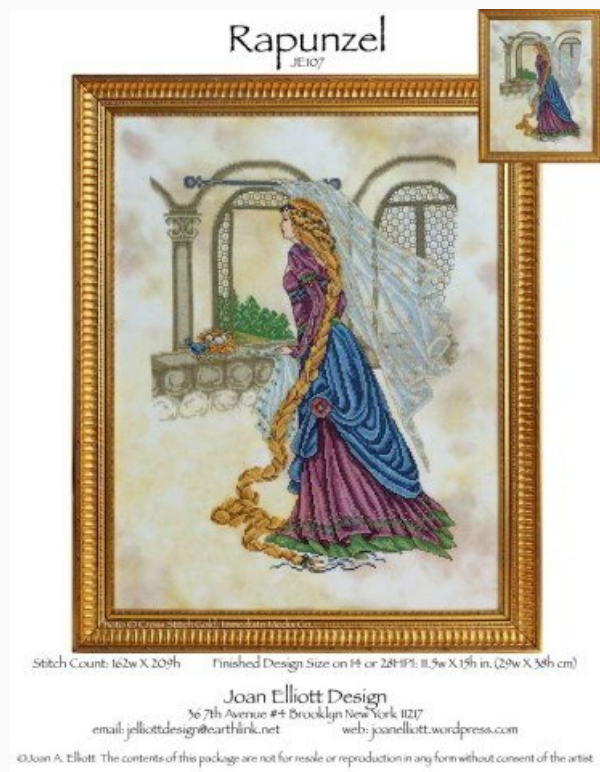

Esquemas Punto de Cruz

Rapunzel

da: Joan Elliott

Modello: SCHJEL-JE107

Rapunzel
Puntos: 162 w X 209h

Precio: € 18.32 (incl. IVA)