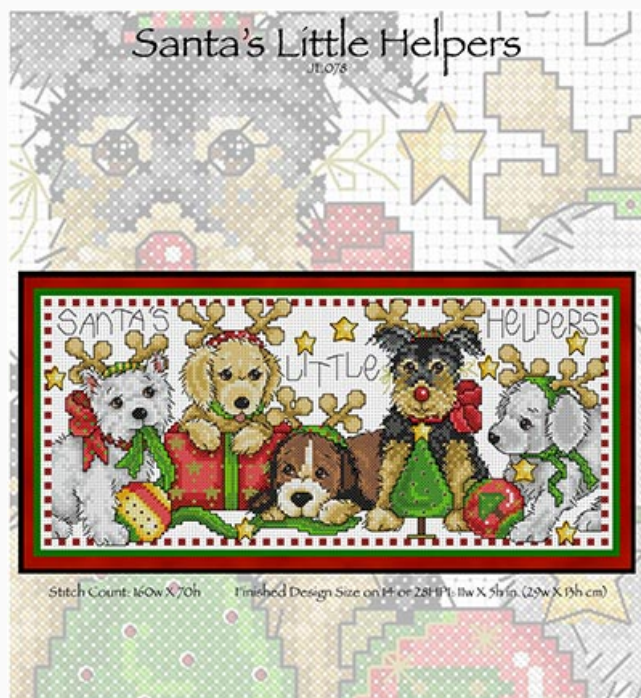

Modello: SCHJEL-JE065

Celtic Wedding Blessing
Puntos: 156 w X 156 h

Precio: € 18.32 (incl. IVA)

Esquemas Punto de Cruz

Santa's Little Helpers

da: Joan Elliott

Modello: SCHJEL-JE078

Santa's Little Helpers
Puntos: 160 w X 70 h