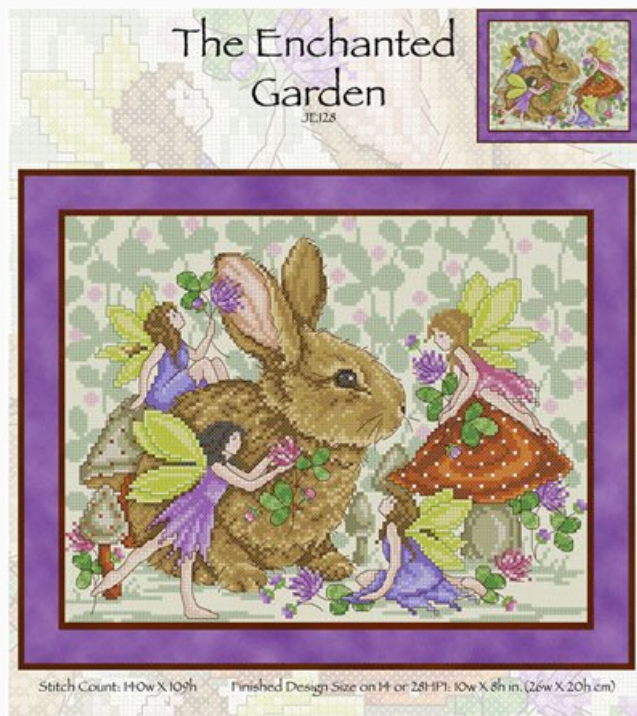

Esquemas Punto de Cruz

Spirit Of The Season

da: Joan Elliott

Modello: SCHJEL-JE126

Spirit Of The Season
Puntos : 199 x 257

Precio: € 18.32 (incl. IVA)

Esquemas Punto de Cruz

The Rainbow Trail

da: Joan Elliott

Modello: SCHJEL-JE127

The Rainbow Trail
Puntos : 150 x 236

Precio: € 18.32 (incl. IVA)

Esquemas Punto de Cruz

The Enchanted Garden

da: Joan Elliott

Modello: SCHJEL-JE128

The Enchanted Garden
Puntos : 140 x 109

Precio: € 18.32 (incl. IVA)

Esquemas Punto de Cruz

Autumn Goddess

da: Joan Elliott

Modello: SCHJEL-JE130

Autumn Goddess
Puntos: 119 w X 147h

Precio: € 18.32 (incl. IVA)