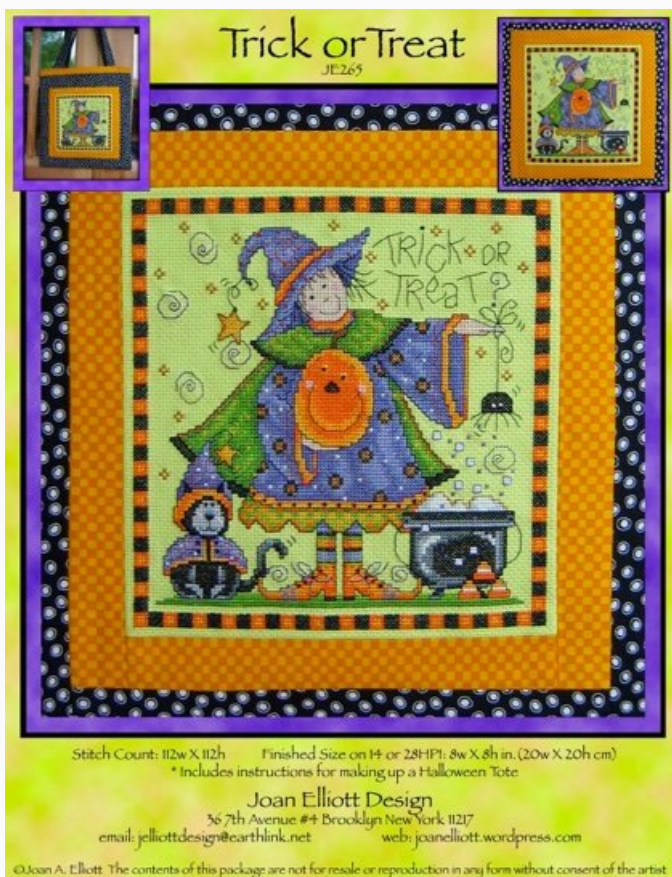

Esquemas Punto de Cruz

Trick or Treat

da: Joan Elliott

Modello: SCHJEL-JE265

Puntos: 112 x 112

Precio: € 20.45 (incl. IVA)