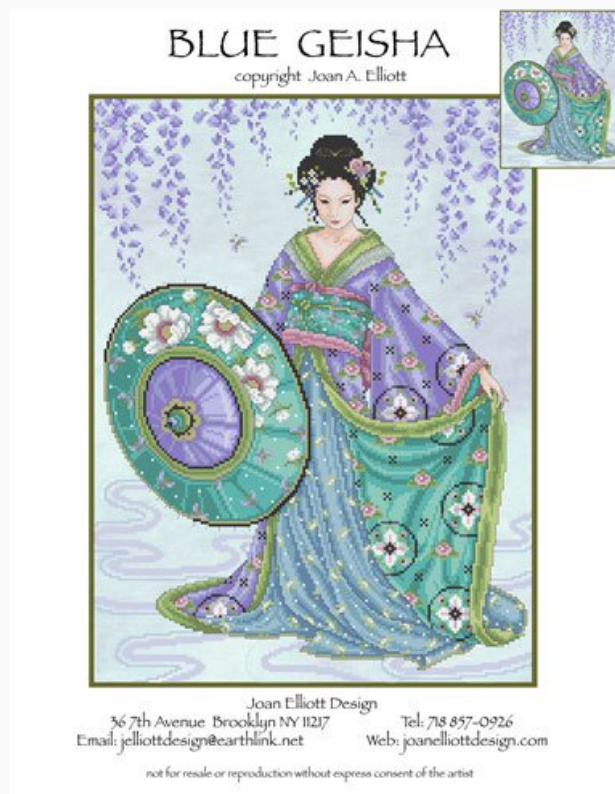

Galvanized

Esquemas Punto de Cruz

Blue Geisha

da: Joan Elliott

Modello: SCHJEL-JE027

Blue Geisha
Puntos: 168 x 224Blue Geisha

Precio: € 18.32 (incl. IVA)

Lista dei Materiali: nella pagina successiva è presente la lista dei materiali necessari per la realizzazione.