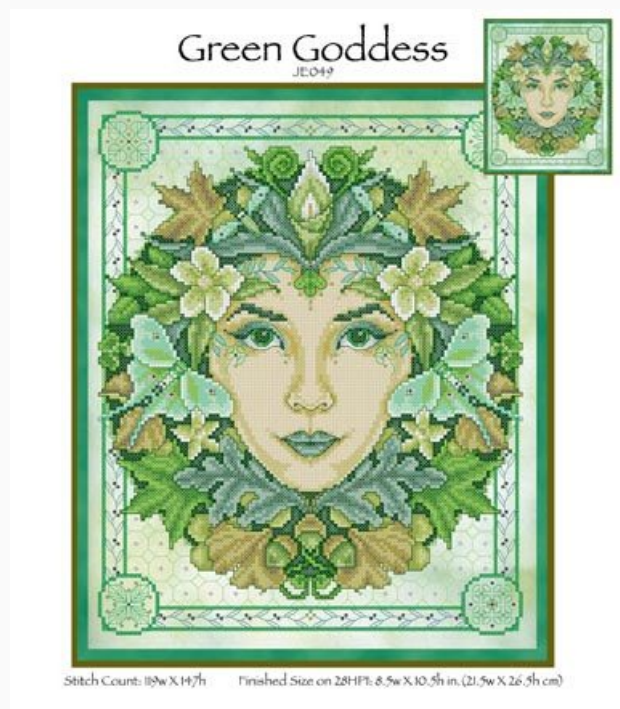

Esquemas Punto de Cruz

Green Goddess

da: Joan Elliott

Modello: SCHJEL-JE039

Green Goddess
Puntos 119x147

Precio: € 18.32 (incl. IVA)

Lista dei Materiali: nella pagina successiva è presente la lista dei materiali necessari per la realizzazione.