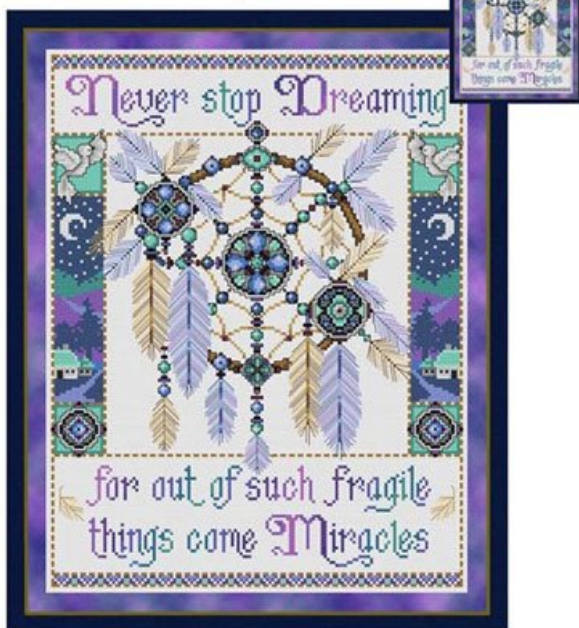

Esquemas Punto de Cruz

Never Stop Dreaming

da: Joan Elliott

Never Stop Dreaming
JE044

Stitch Count: 142w X 184h Finished Size on #11F1 or 28F1(over2): 10w X 15h in. (26w X 35h cm)

Modello: SCHJEL-JE044

Never Stop Dreaming

Precio: € 18.32 (incl. IVA)