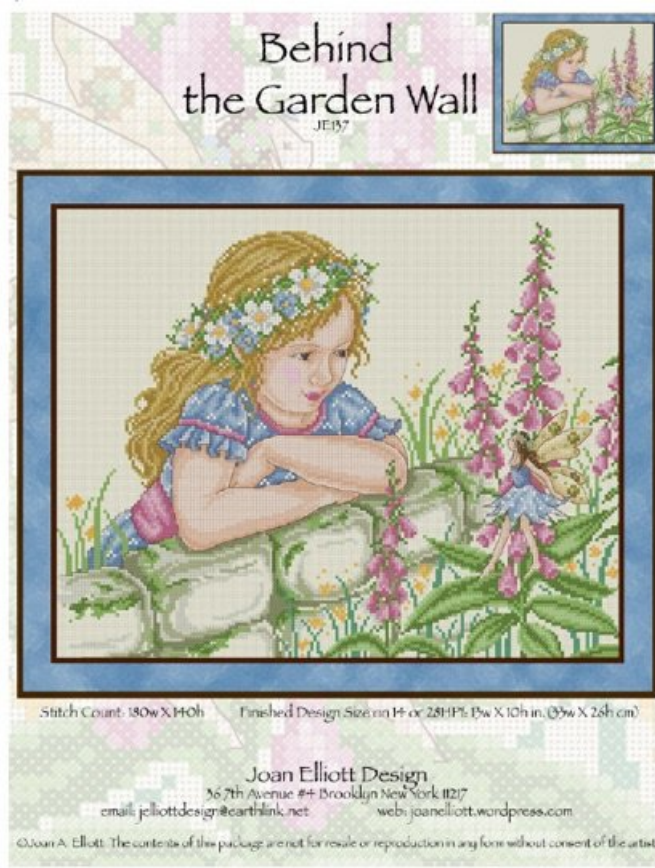

Puntos: 104 x 308

Precio: € 18.32 (incl. IVA)

Esquemas Punto de Cruz

Behind the garden wall

da: Joan Elliott

Modello: SCHJEL-JE137

¿Qué hay detrás de la pared del jardín? Descubramoslo junto a esta niña y a su pequeña amiga hechizada! Muchas flores perfumadas las acompañarán por esta mágica aventura...
Puntos: 180 x 140