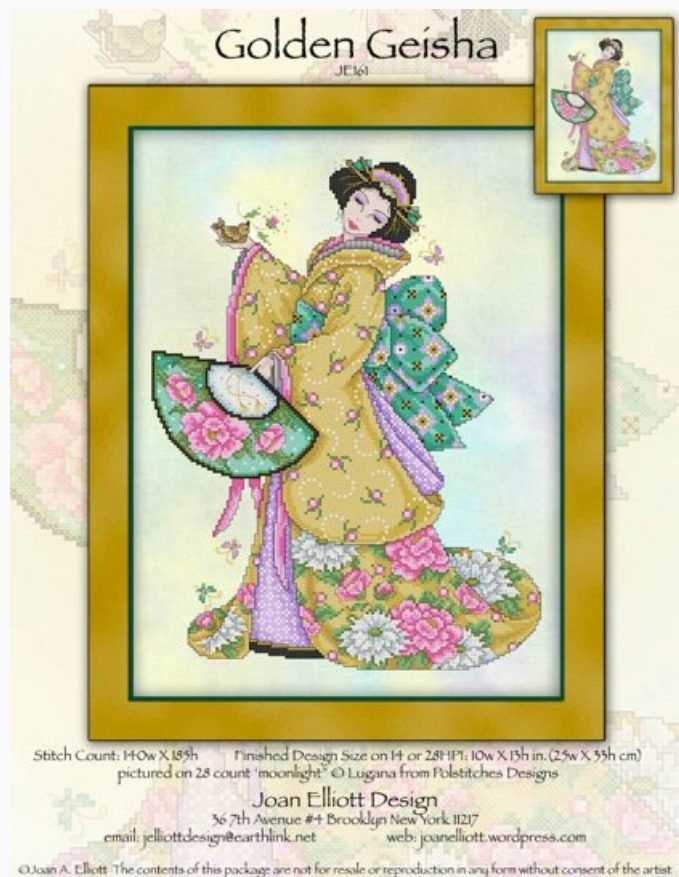

da: Joan Elliott

Modello: SCHJEL-JE266

Puntos: 153 x 185

Precio: € 20.45 (incl. IVA)

Esquemas Punto de Cruz

Golden Geisha

da: Joan Elliott

Modello: SCHJEL-JE161

Puntos: 140 x 185

Precio: € 20.45 (incl. IVA)

Esquemas Punto de Cruz

Fairy of the Rainbow

da: Joan Elliott

Modello: SCHJEL-JE267

Puntos: 160 x 215

Precio: € 20.45 (incl. IVA)