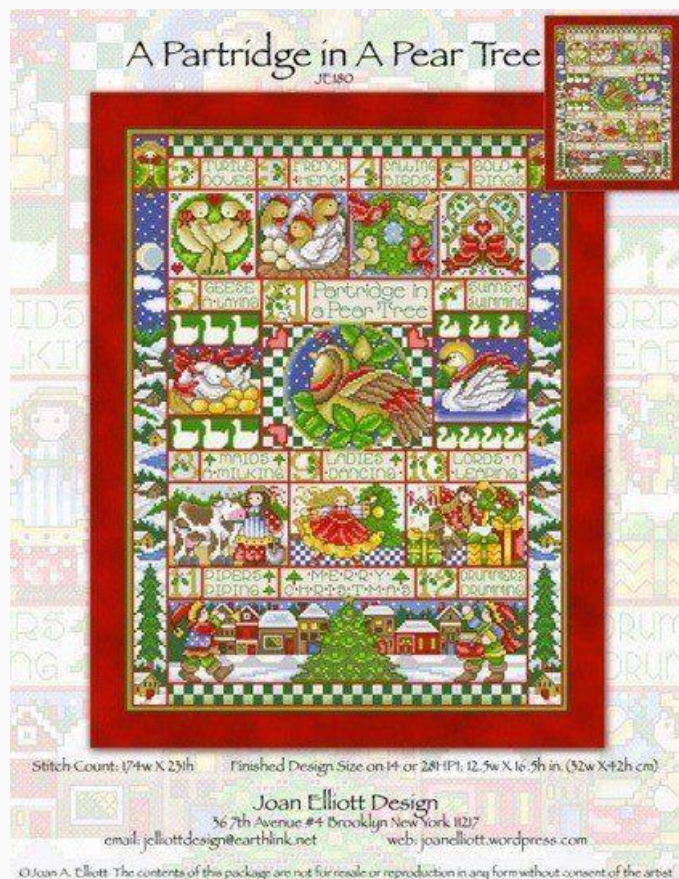

Precio: € 18.32 (incl. IVA)

Esquemas Punto de Cruz

The family tree

da: Joan Elliott

Modello: SCHJEL-JE101

Pásatela bien a recorrer con tu pensamiento la historia de tu familia mediante este espléndido esquema.

Puntos: 267x 211

Precio: € 20.45 (incl. IVA)

A Partridge in A Pear Tree

da: Joan Elliott

Modello: SCHJEL-JE180

Esquema con muchos paisajes invernales alrededor de la imagen de una perdiz posada sobre un árbol de peral.
Puntos: 174 x 231