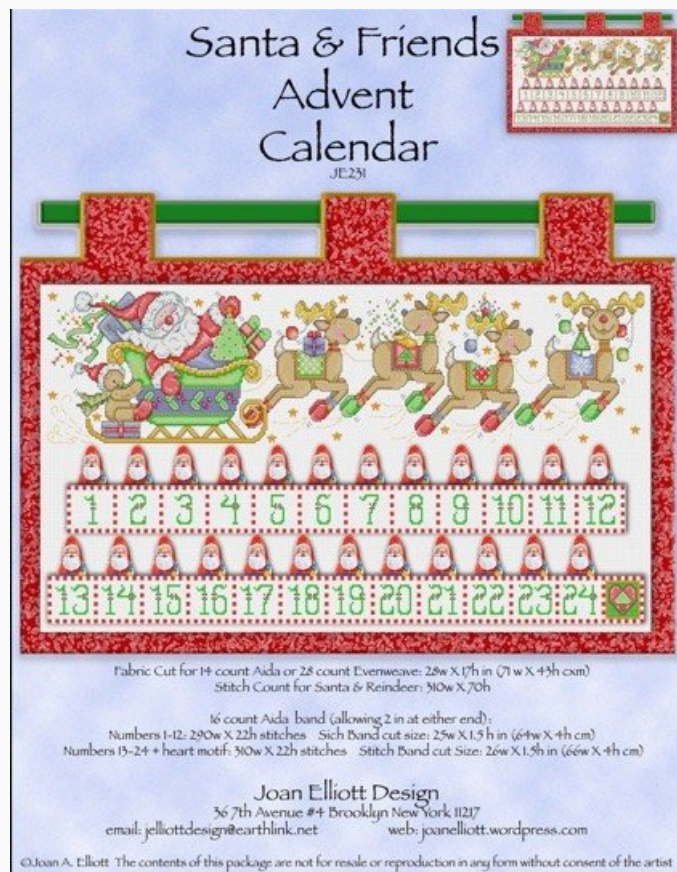

Puppies & Apples

da: Joan Elliott

Modello: SCHJEL-JE227

Puntos: 204 x 146

Precio: € 18.32 (incl. IVA)

Esquemas Punto de Cruz

Santa & Friends Advent Calendar

da: Joan Elliott