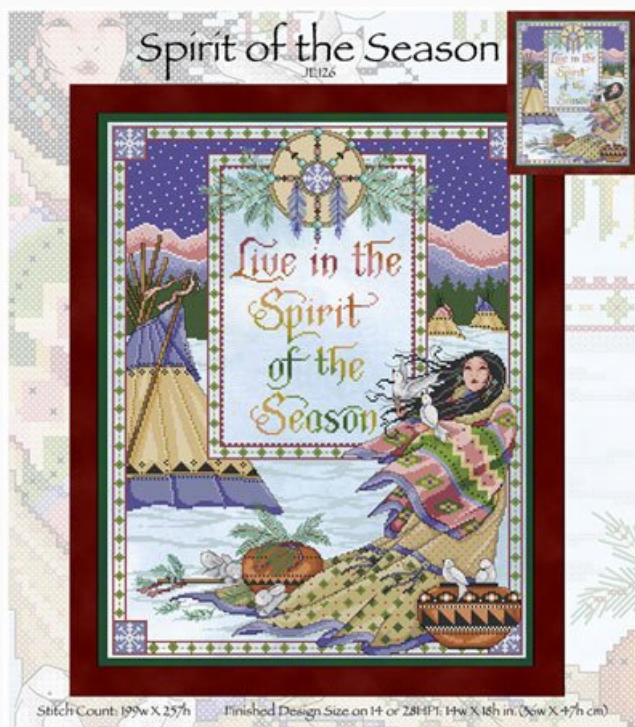

Remembrance
Puntos : 162 x 218

Precio: € 18.32 (incl. IVA)

Esquemas Punto de Cruz

Spring Goddess

da: Joan Elliott

Modello: SCHJEL-JE129

Spring Goddess
Puntos : 119 x 147

Precio: € 18.32 (incl. IVA)

Esquemas Punto de Cruz

Spirit Of The Season

da: Joan Elliott

Modello: SCHJEL-JE126

Spirit Of The Season
Puntos : 199 x 257

Precio: € 18.32 (incl. IVA)

Esquemas Punto de Cruz

The Rainbow Trail