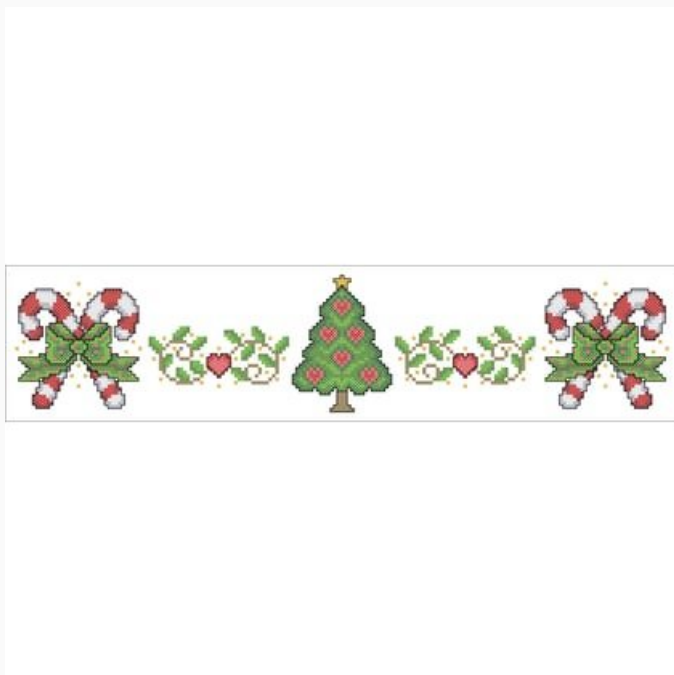

da: Joan Elliott

Modello: SCHJEL-JE295

Puntos : 129 x 130

Precio: € 20.45 (incl. IVA)

Esquemas Punto de Cruz

Christmas Border

da: Joan Elliott

Modello: SCHJEL-FREECHRIS