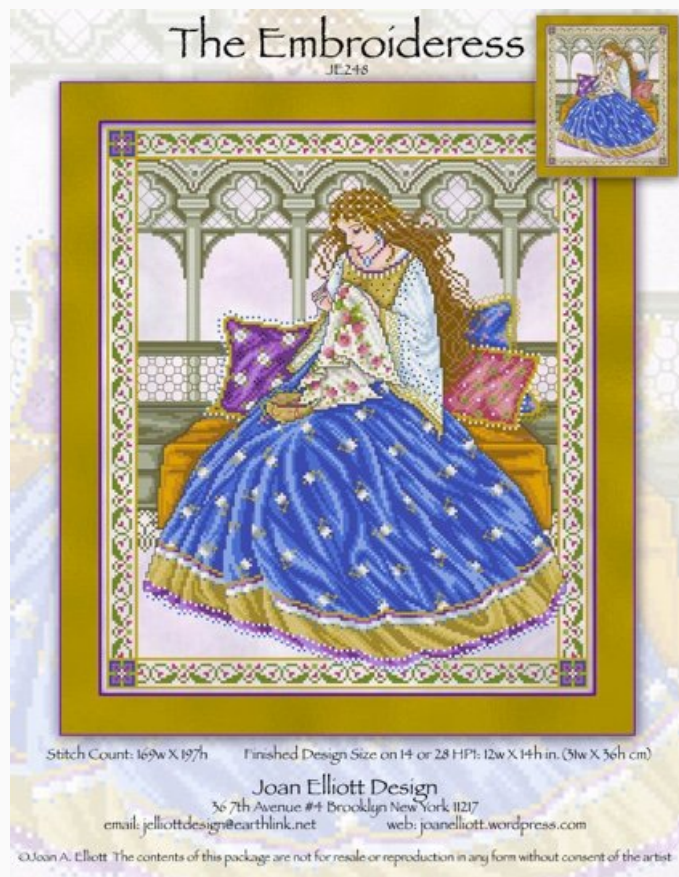

Luster

Esquemas Punto de Cruz

Four Geisha

da: Joan Elliott

Modello: SCHJEL-JE247

Puntos: 211 x 149

Precio: € 18.32 (incl. IVA)

Esquemas Punto de Cruz

The Embroideress

da: Joan Elliott

Modello: SCHJEL-JE248

Puntos: 169 x 197

Precio: € 18.32 (incl. IVA)

Lista dei Materiali: nella pagina successiva è presente la lista dei materiali necessari per la realizzazione.