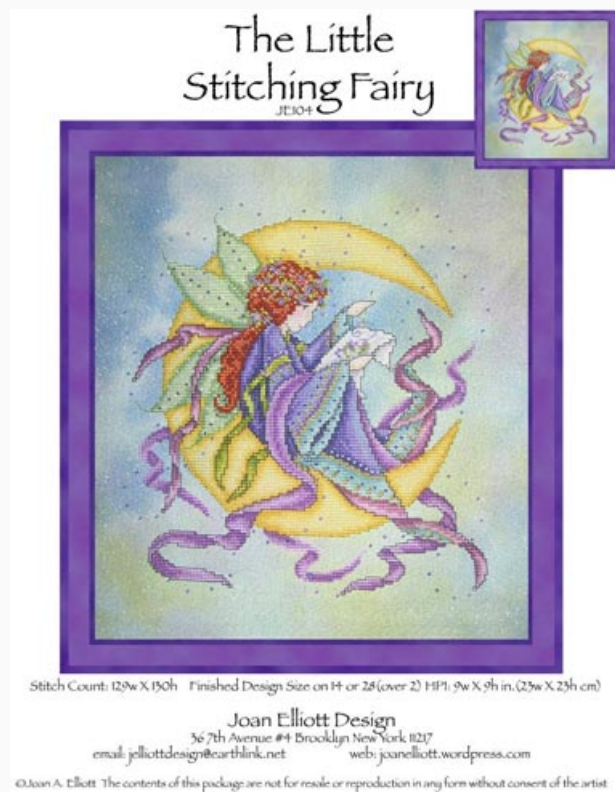

Esquemas Punto de Cruz

The Little Stitching Fairy

da: Joan Elliott

Modello: SCHJEL-JE104

El más esperado, ¡el esquema que todas vosotras estabais esperando! Realizado y presentado en exclusiva para nuestra Festa del Ricamo, este delicioso dibujo ha sido uno de nuestros amuletos de la suerte, tanto que elegimos volver a proponerlo para una nueva línea de trapos. Puntos: 129 w X 130h