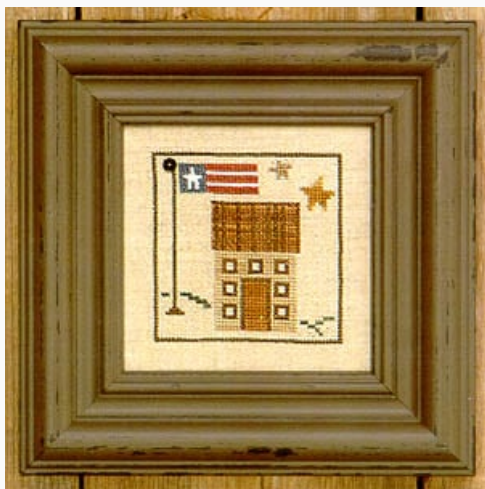

Esquemas Punto de Cruz

Snapperville Town Hall

da: Bent Creek

Modello: SCHHOF05-2587

Snapperville Town Hall

Precio: € 5.61 (incl. IVA)