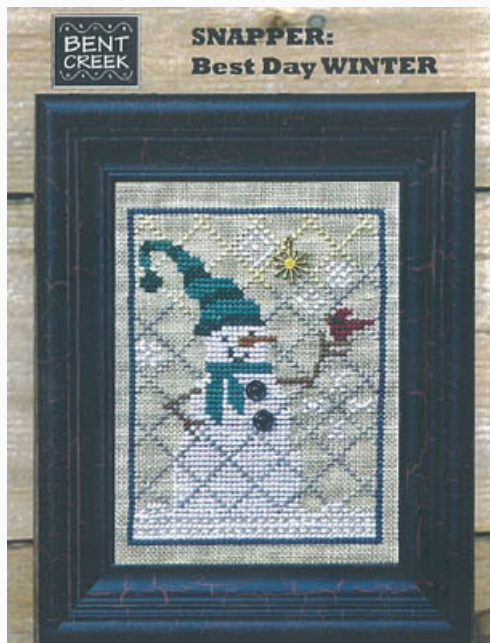

Esquemas Punto de Cruz

Best Day Winter

da: Bent Creek

Modello: SCHHOF21-2757

Best Day Winter
Puntos: 47w x 64h

Precio: € 10.61 (incl. IVA)