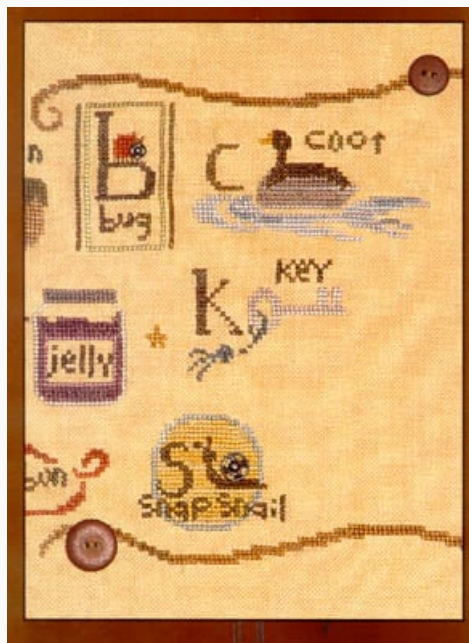

---

**LISTA MATERIALI:** Red Thread Snappers Border

---

8224 - Red Thread

Snappers

Esquemas Punto de Cruz

## Americana Angel Kit

da: Bent Creek

Modello: SCHHOF08-1965

Americana Angel Kit

**Precio: € 34.94** (incl. IVA)

Esquemas Punto de Cruz

## Snapperbets 2 - C, K, S

da: Bent Creek

Modello: SCHHOF08-2307

Snapperbets 2 - C, K, S

**Precio: € 2.76** (incl. IVA)

Esquemas Punto de Cruz