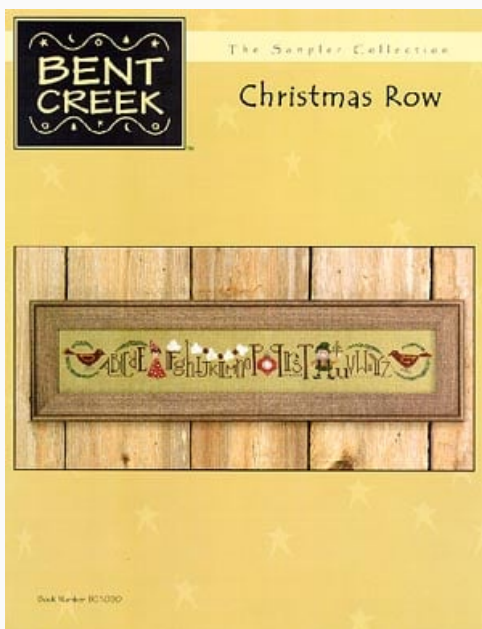

## Christmas Row

da: Bent Creek

Modello: SCHHOF02-2849

Christmas Row  
Punti 275x28

**Precio: € 11.23** (incl. IVA)

**Lista dei Materiali:** nella pagina successiva è presente la lista dei materiali necessari per la realizzazione.