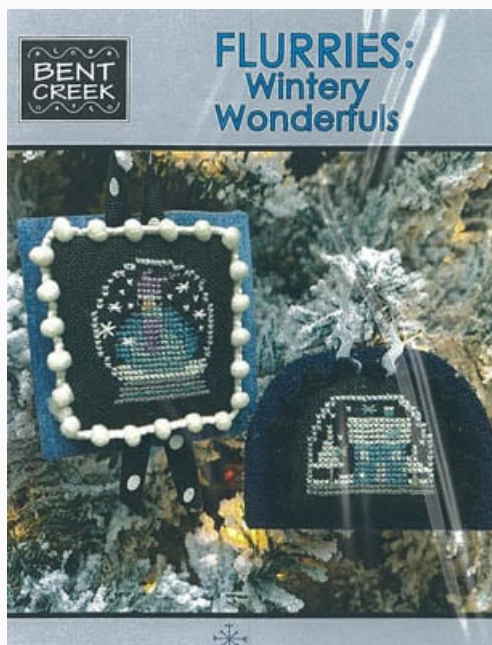

Esquemas Punto de Cruz

Wintery Wonderfals Flurries

da: Bent Creek

Modello: SCHHOF20-1071

Wintery Wonderfals Flurries

Precio: € 7.49 (incl. IVA)