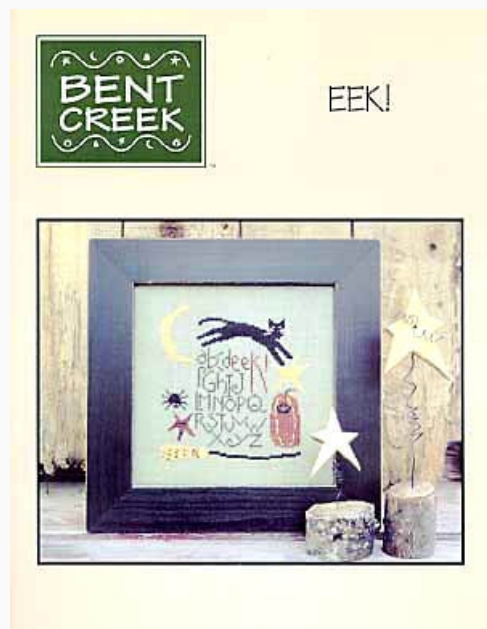

## Welcome To Our Home-Border

da: Bent Creek

Modello: SCHHOF13-2117

Welcome To Our Home-Border

**Precio: € 9.36** (incl. IVA)

Esquemas Punto de Cruz

**EEK!**

da: Bent Creek

Modello: SCHHOF97-1625

EEK!

**Precio: € 7.49** (incl. IVA)

Esquemas Punto de Cruz

## Find Your Way-Halloween

da: Bent Creek

Modello: SCHHOF13-2711

Find Your Way-Halloween

**Precio: € 13.73** (incl. IVA)

Esquemas Punto de Cruz