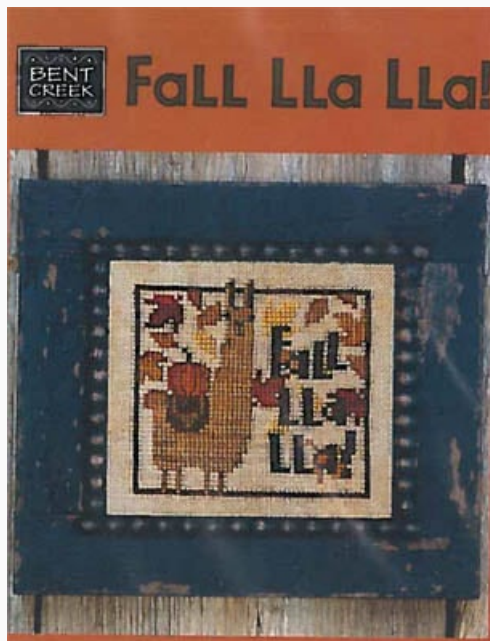

Esquemas Punto de Cruz

Fall Lla Laa!

da: Bent Creek

Modello: SCHHOF19-2721

Fall Lla Laa!
Puntos: 50w x 46h

Precio: € 8.11 (incl. IVA)