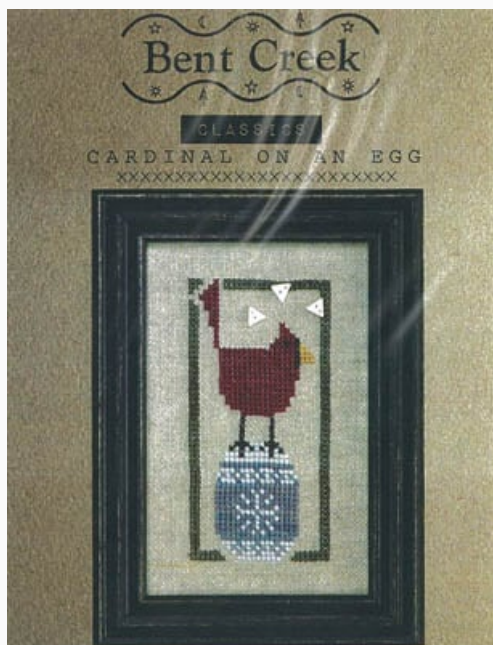

Esquemas Punto de Cruz

Cardinal On An Egg

da: Bent Creek

Modello: SCHHOF20-3060

Cardinal On An Egg

Precio: € 8.73 (incl. IVA)