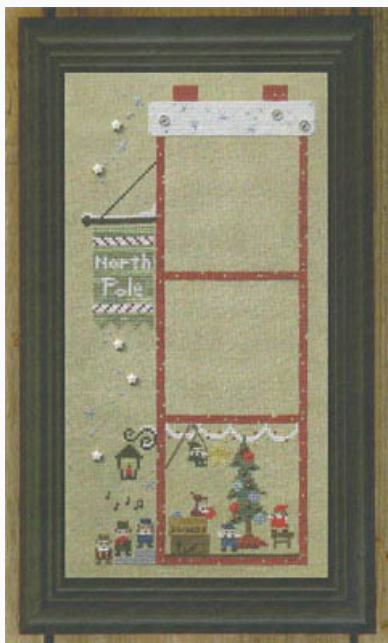

Esquemas Punto de Cruz

Garland Party

da: Bent Creek

Modello: SCHHOF11-2570

Garland Party. Puntos: 84 x 175.

Precio: € 18.72 (incl. IVA)

Lista dei Materiali: nella pagina successiva è presente la lista dei materiali necessari per la realizzazione.