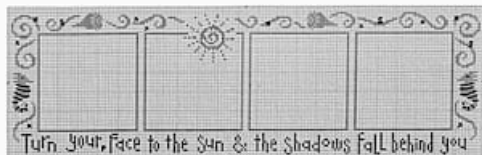

Esquemas Punto de Cruz

Summer Snapperland Border

da: Bent Creek

Modello: FREEBENT005

Esquema gratuito por Bent Creek para acabar la serie *Snappers*.

Puntos: 233x73.

HAZ ATENCIÓN: esquema en versión fotocopia.

Precio: € 0.00 (incl. IVA)

Lista dei Materiali: nella pagina successiva è presente la lista dei materiali necessari per la realizzazione.