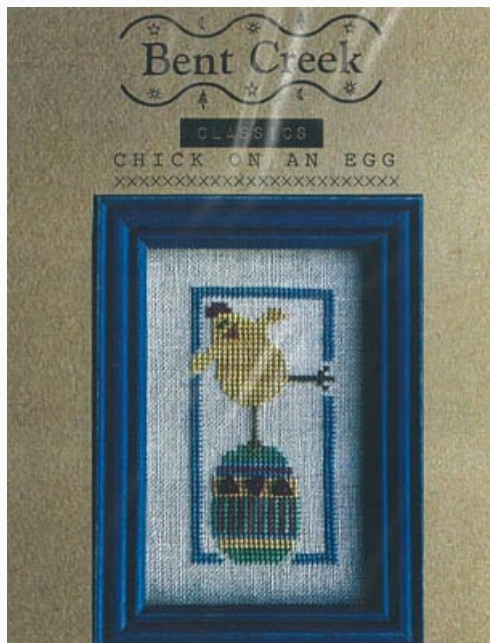

## Merry Moments Flurries

da: Bent Creek

Modello: SCHHOF20-1072

Merry Moments Flurries

**Precio: € 7.49** (incl. IVA)

Esquemas Punto de Cruz

## Noel

da: Bent Creek

Modello: SCHHOF20-3057

Noel

**Precio: € 8.73** (incl. IVA)

Esquemas Punto de Cruz

## Chick On An Egg

da: Bent Creek

Modello: SCHHOF20-3058

Chick On An Egg

**Precio: € 8.73** (incl. IVA)

Esquemas Punto de Cruz

## Turkey On An Egg

da: Bent Creek

Modello: SCHHOF20-3059

Turkey On An Egg

**Precio: € 8.73** (incl. IVA)

Esquemas Punto de Cruz