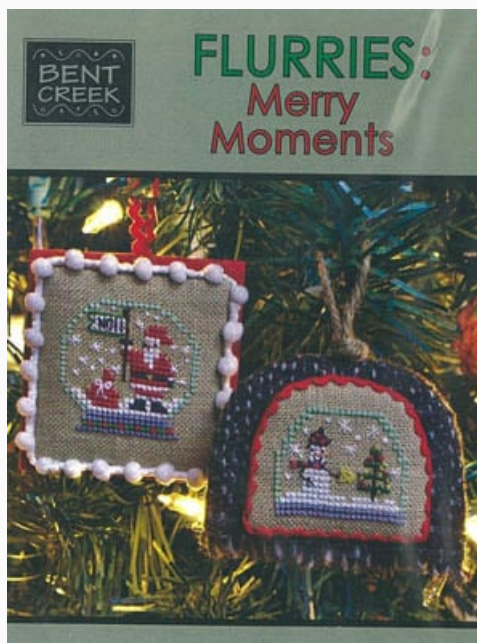

## Wintery Wonderfals Flurries

da: Bent Creek

Modello: SCHHOF20-1071

Wintery Wonderfals Flurries

**Precio: € 7.49** (incl. IVA)

Esquemas Punto de Cruz

## Merry Moments Flurries

da: Bent Creek

Modello: SCHHOF20-1072

Merry Moments Flurries

**Precio: € 7.49** (incl. IVA)

Esquemas Punto de Cruz