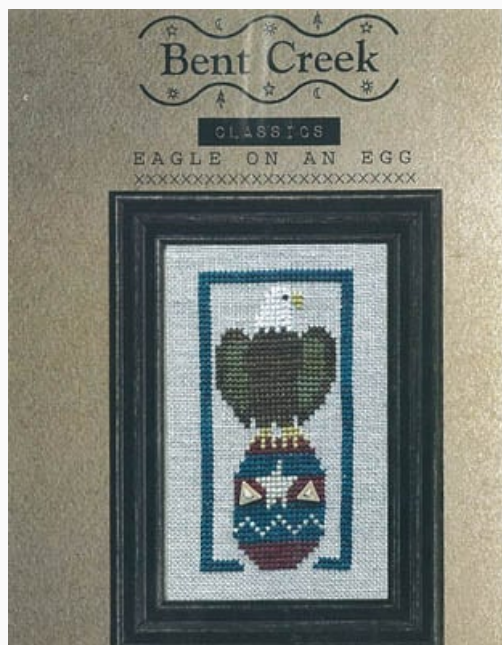

## Turkey On An Egg

da: Bent Creek

Modello: SCHHOF20-3059

Turkey On An Egg

**Precio: € 8.73** (incl. IVA)

Esquemas Punto de Cruz

## Cardinal On An Egg

da: Bent Creek

Modello: SCHHOF20-3060

Cardinal On An Egg

**Precio: € 8.73** (incl. IVA)

Esquemas Punto de Cruz

## Eagle On An Egg

da: Bent Creek

Modello: SCHHOF21-1415

Eagle On An Egg  
Puntos: 28w x 54h

**Precio: € 8.73** (incl. IVA)

Esquemas Punto de Cruz