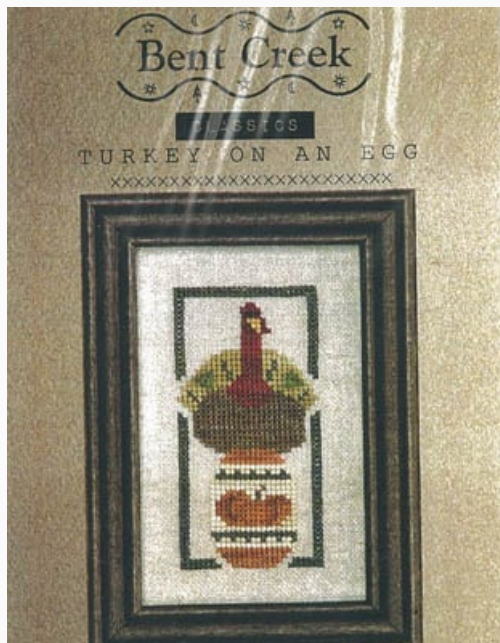

## Chick On An Egg

da: Bent Creek

Modello: SCHHOF20-3058

Chick On An Egg

**Precio: € 8.73** (incl. IVA)

Esquemas Punto de Cruz

## Turkey On An Egg

da: Bent Creek

Modello: SCHHOF20-3059

Turkey On An Egg

**Precio: € 8.73** (incl. IVA)

Esquemas Punto de Cruz