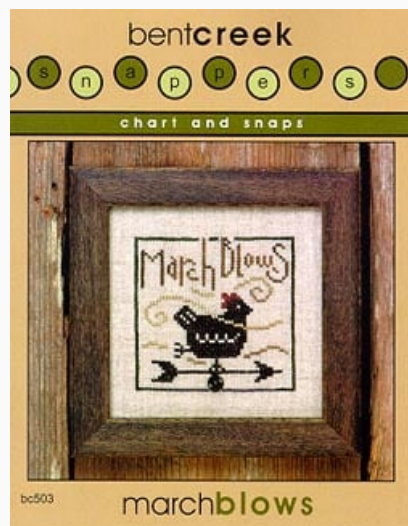

Esquemas Punto de Cruz

March Blows

da: Bent Creek

Modello: SCHHOF03-1460

March Blows

Precio: € 5.61 (incl. IVA)

Lista dei Materiali: nella pagina successiva è presente la lista dei materiali necessari per la realizzazione.