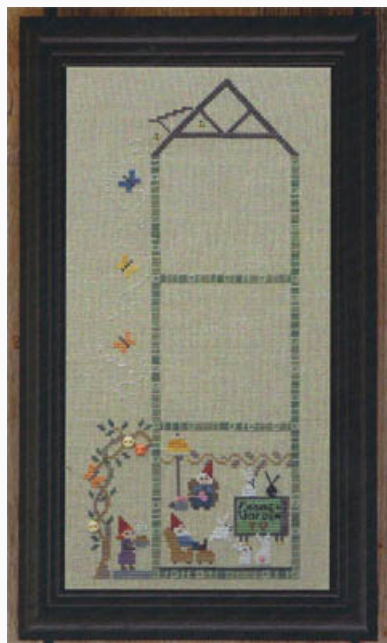

Esquemas Punto de Cruz

Green House-Gnome Place LikeHome

da: Bent Creek

Modello: SCHHOF12-1457

Green House-Gnome Place LikeHome

Precio: € 17.47 (incl. IVA)