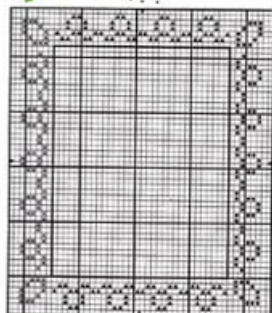

Esquemas Punto de Cruz

Flair-Border

da: Bent Creek

flair BORDER

The Goshie Art

see screen

Modello: SCHHOF11-1552

Flair-Border

Precio: € 2.50 (incl. IVA)