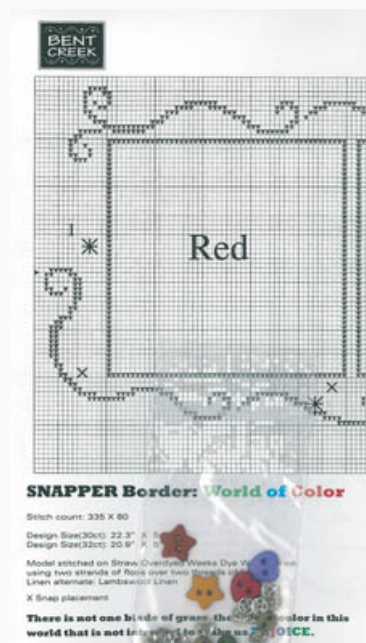

Esquemas Punto de Cruz

World Of Color - Border Pack

da: Bent Creek

Modello: ACCHOF16-1666

World Of Color - Border Pack

Precio: € 10.17 (incl. IVA)