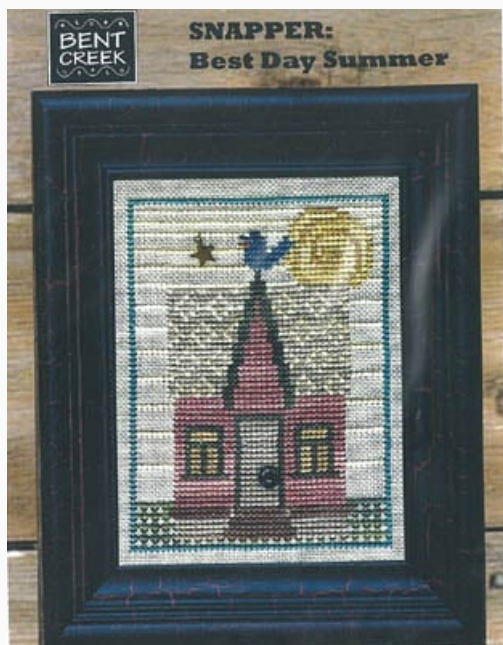

Esquemas Punto de Cruz

Best Day Summer

da: Bent Creek

Modello: SCHHOF21-2610

Best Day Summer
Puntos: 47w x 64h

Precio: € 10.61 (incl. IVA)