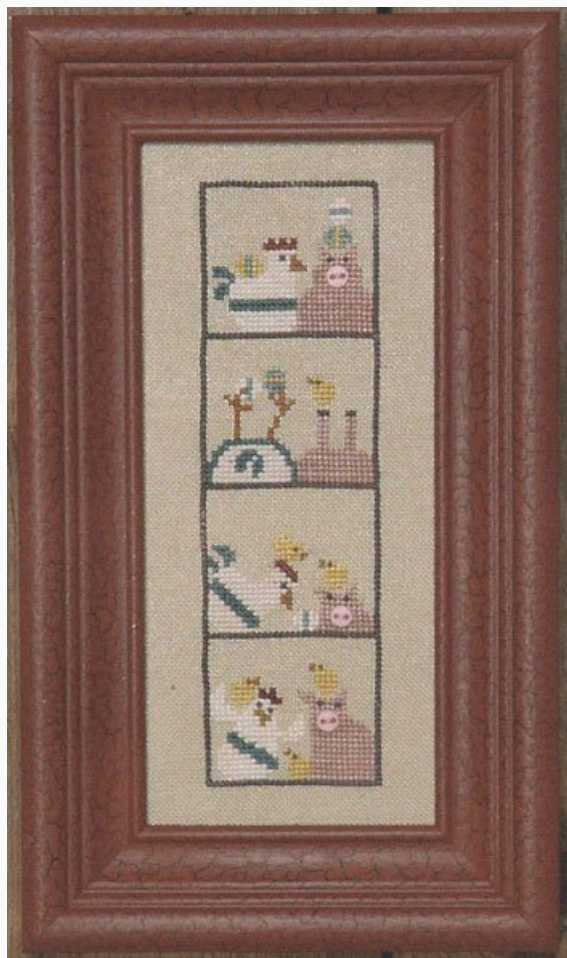

## Photobooth kits: Bacon and Eggs

da: Bent Creek

Modello: SCHBC-PH102

El esquema incluye tela (lino 32ct.) y botones.

**Precio: € 13.14** (incl. IVA)

Esquemas Punto de Cruz