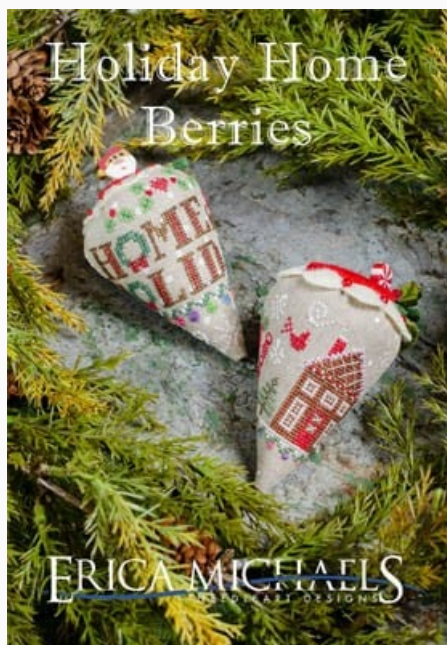

Esquemas Punto de Cruz

Holiday Home Berries

da: Erica Michaels

Modello: SCHHOF20-2874

Holiday Home Berries

Precio: € 18.72 (incl. IVA)