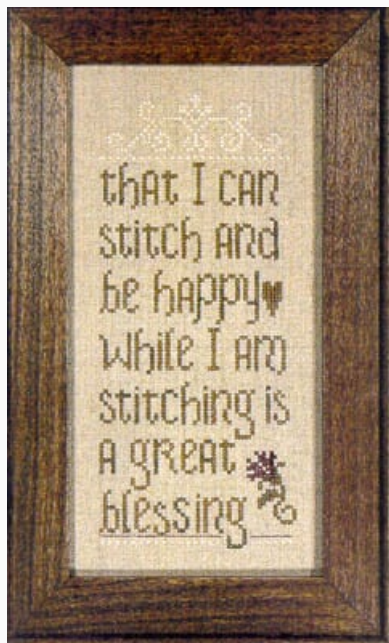

Esquemas Punto de Cruz

Stitcher`s Blessing

da: Erica Michaels

Modello: SCHHOF08-1505

Stitcher`s Blessing

Precio: € 9.36 (incl. IVA)