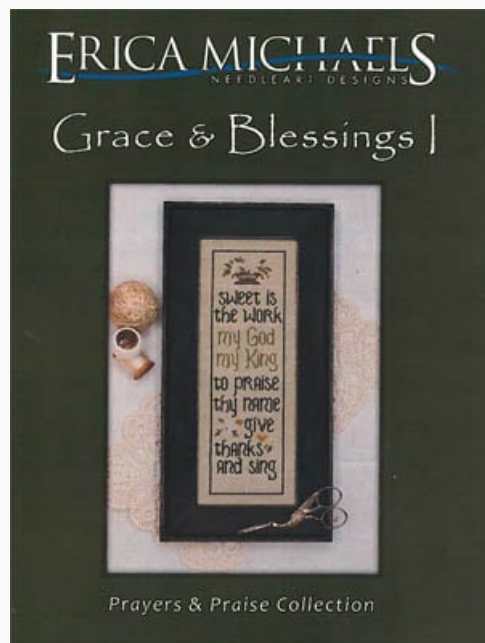

Scary Berry - Linen

Precio: € 11.23 (incl. IVA)

Esquemas Punto de Cruz

Scary Berry - Silk

da: Erica Michaels

Modello: SCHHOF18-2244

Scary Berry - Silk

Precio: € 19.96 (incl. IVA)

da: Erica Michaels

Modello: SCHHOF18-2407

Gloria In Excelsis Caroling Beries

Precio: € 11.23 (incl. IVA)

Esquemas Punto de Cruz

Grace & Blessings I

da: Erica Michaels

Modello: SCHHOF18-2408

Grace & Blessings I

Precio: € 22.46 (incl. IVA)

Esquemas Punto de Cruz

Jingle Bells Caroling Berries

da: Erica Michaels

Modello: SCHHOF18-2594

Jingle Bells Caroling Berries

Precio: € 11.23 (incl. IVA)