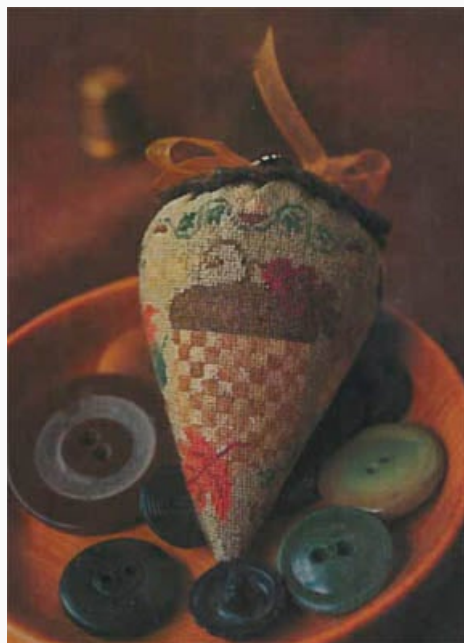

da: Erica Michaels

Modello: SCHHOF17-1767

Mary Havens Smalls

Precio: € 24.96 (incl. IVA)

Esquemas Punto de Cruz

Fall Bounty Berry - Linen

da: Erica Michaels

Modello: SCHHOF17-2110

Fall Bounty Berry - Linen

Precio: € 11.23 (incl. IVA)

Esquemas Punto de Cruz

Fall Bounty Berry - Silk

da: Erica Michaels

Modello: SCHHOF17-2111

Fall Bounty Berry - Silk

Precio: € 19.96 (incl. IVA)