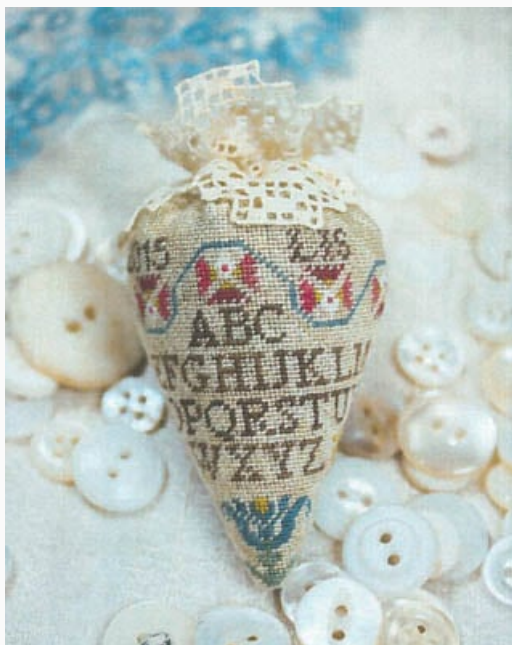

da: Erica Michaels

Modello: SCHHOF16-1256

Sampler Berry -Linen Berry Collection

Precio: € 11.23 (incl. IVA)

Esquemas Punto de Cruz

Sampler Berry -Silk Berry Collection

da: Erica Michaels

Modello: SCHHOF16-1254

Esquemas Punto de Cruz

Honey Berry - Linen

da: Erica Michaels

Modello: SCHHOF16-2111

Honey Berry - Linen

Precio: € 11.23 (incl. IVA)

Esquemas Punto de Cruz

Nativity Berry - Linen