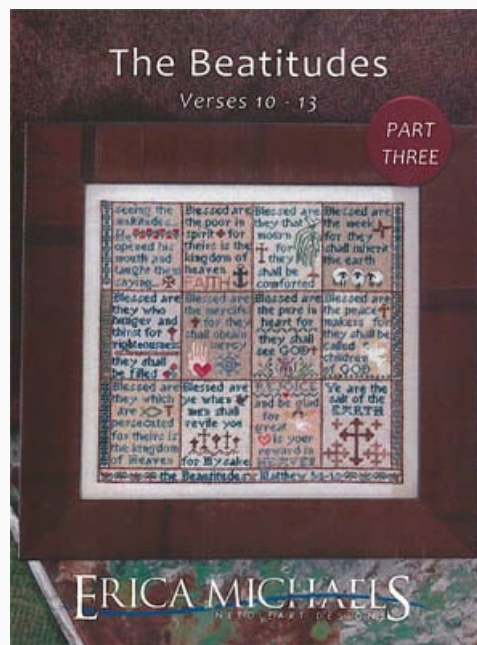

Esquemas Punto de Cruz

Beatitudes Part 3

da: Erica Michaels

Modello: SCHHOF19-2291

Beatitudes Part 3

Precio: € 19.96 (incl. IVA)