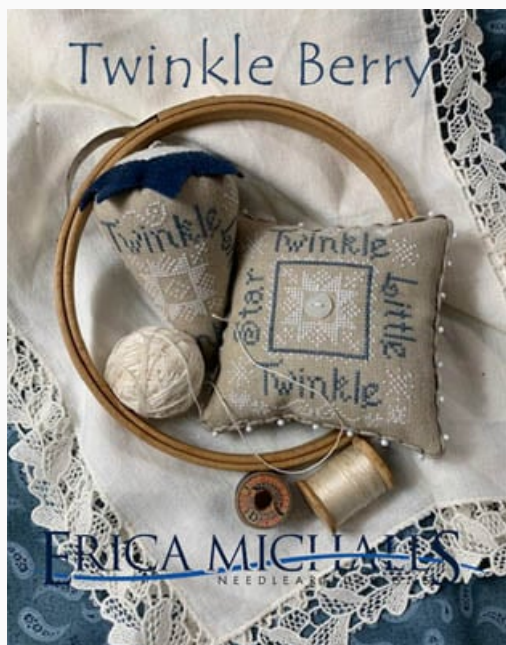

Constant Companion

Precio: € 19.96 (incl. IVA)

Esquemas Punto de Cruz

Charlotte's Smalls

da: Erica Michaels

Modello: SCHHOF20-2410

Charlotte's Smalls

Precio: € 18.72 (incl. IVA)

Esquemas Punto de Cruz

Twinkle Berry

da: Erica Michaels

Modello: SCHHOF20-2411

Twinkle Berry

Precio: € 18.72 (incl. IVA)

Esquemas Punto de Cruz

Ocean Of Wisdom II