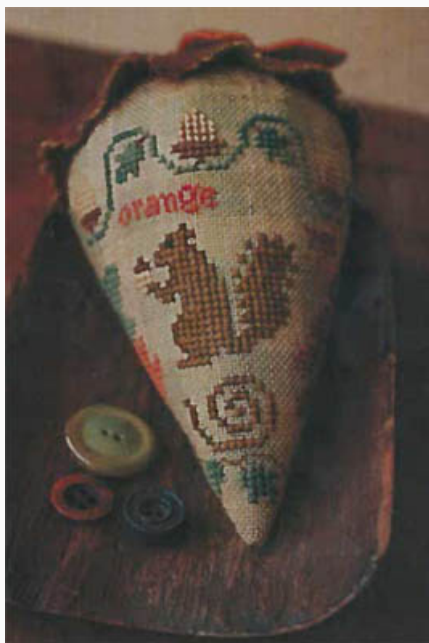

da: Erica Michaels

Modello: SCHHOF17-1767

Mary Havens Smalls

Precio: € 24.96 (incl. IVA)

Esquemas Punto de Cruz

Fall Bounty Berry - Linen

da: Erica Michaels

Modello: SCHHOF17-2110

Fall Bounty Berry - Linen

Precio: € 11.23 (incl. IVA)

Esquemas Punto de Cruz

Fall Bounty Berry - Silk

da: Erica Michaels

Modello: SCHHOF17-2111

Fall Bounty Berry - Silk

Precio: € 19.96 (incl. IVA)