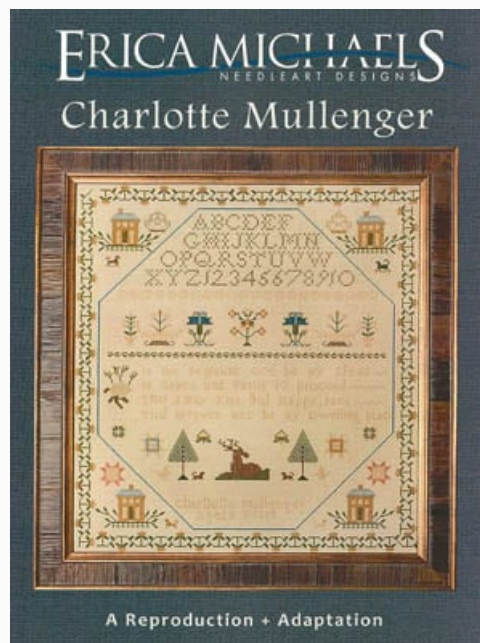

Esquemas Punto de Cruz

Walk On The Beach

da: Erica Michaels

Modello: SCHHOF20-1085

Walk On The Beach

Precio: € 18.72 (incl. IVA)

Esquemas Punto de Cruz

Charity For All

da: Erica Michaels

Modello: SCHHOF20-1086

Charity For All

Precio: € 11.23 (incl. IVA)

Esquemas Punto de Cruz

Charlotte Mullenger

da: Erica Michaels

Modello: SCHHOF20-1131

Charlotte Mullenger

Precio: € 24.96 (incl. IVA)

Esquemas Punto de Cruz

Crooked Crown

da: Erica Michaels

Modello: SCHHOF20-1132

Crooked Crown

Precio: € 18.72 (incl. IVA)