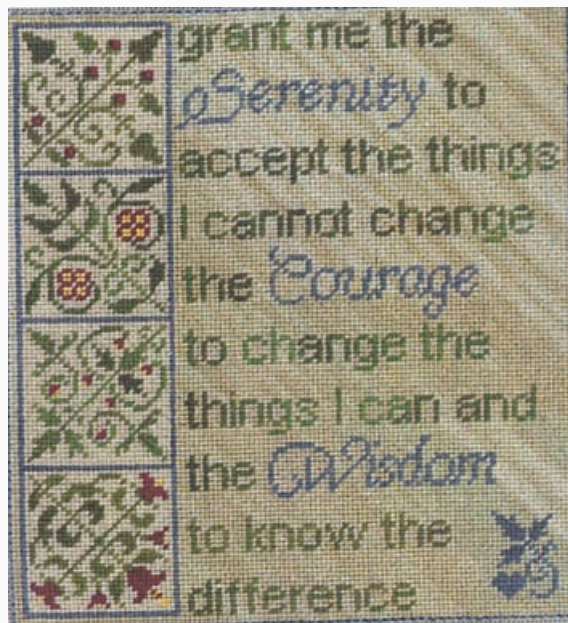

da: Erica Michaels

Modello: SCHHOF08-1505

Stitcher`s Blessing

Precio: € 9.36 (incl. IVA)

Esquemas Punto de Cruz

Amazing Grace

da: Erica Michaels

Modello: SCHHOF09-1141

Amazing Grace

Precio: € 9.36 (incl. IVA)

Esquemas Punto de Cruz

Serenity

da: Erica Michaels

Modello: SCHHOF09-1145

Serenity

Precio: € 22.46 (incl. IVA)