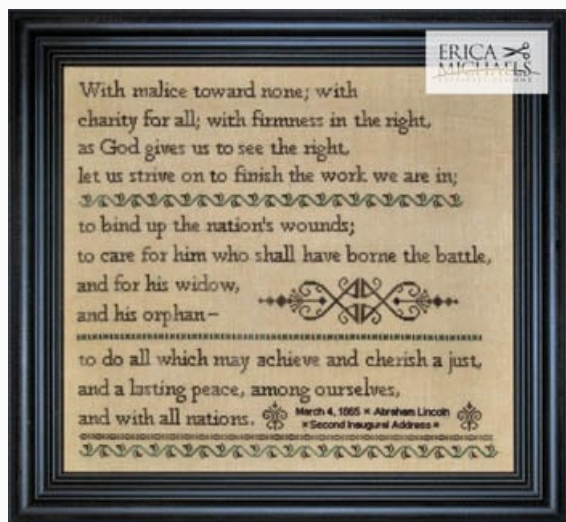

Esquemas Punto de Cruz

Charity For All

da: Erica Michaels

Modello: SCHHOF20-1086

Charity For All

Precio: € 11.23 (incl. IVA)