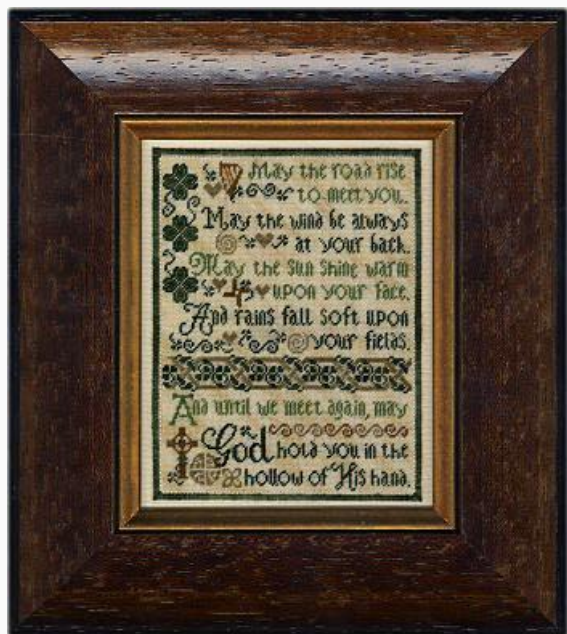

Esquemas Punto de Cruz

Olde Irish Blessing

da: Erica Michaels

Modello: SCHHOF14-1205

Olde Irish Blessing

Precio: € 22.46 (incl. IVA)