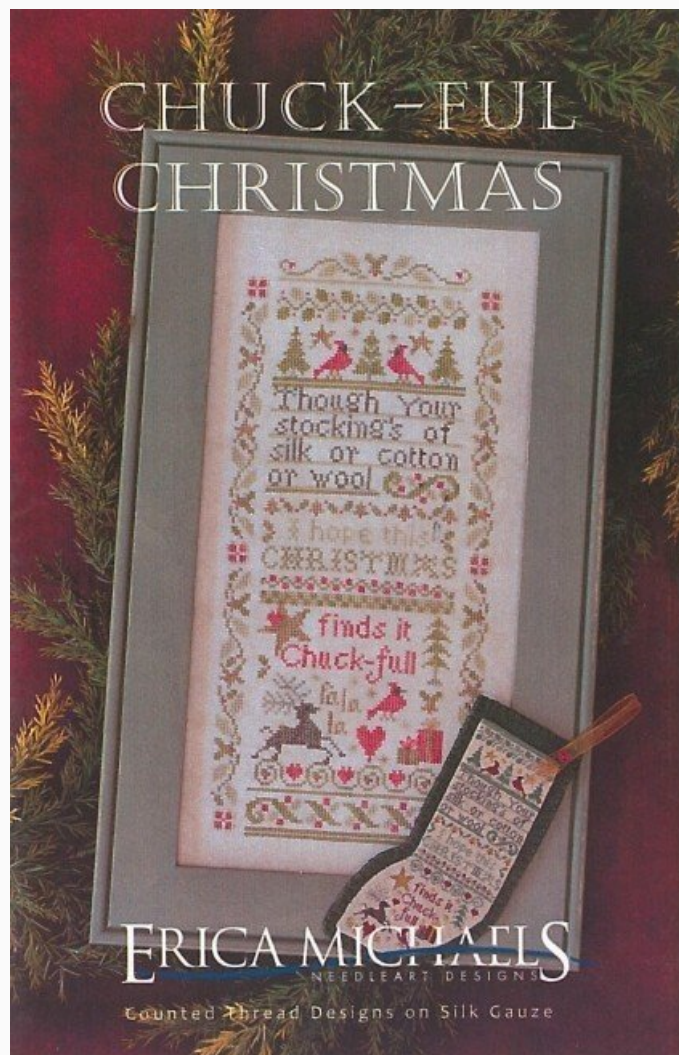

da: Erica Michaels

Modello: SCHHOF19-2664

ChrisMoose Berry - Silk

Precio: € 19.96 (incl. IVA)

Esquemas Punto de Cruz

Chuck-ful Christmas

da: Erica Michaels

Modello: SCHHOF19-2665

Chuck-ful Christmas

Precio: € 19.96 (incl. IVA)

Esquemas Punto de Cruz

ChrisMoose Berry - Linen

da: Erica Michaels

Modello: SCHHOF19-2666

ChrisMoose Berry - Linen

Precio: € 11.23 (incl. IVA)