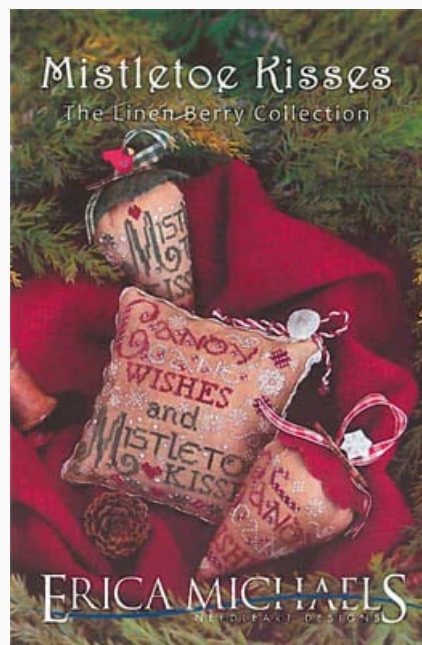

da: Erica Michaels

Modello: SCHHOF19-2293

Fall For Autumn

Precio: € 18.72 (incl. IVA)

Esquemas Punto de Cruz

Mistletoe Kisses

da: Erica Michaels

Modello: SCHHOF19-2294

Mistletoe Kisses

Precio: € 18.72 (incl. IVA)

Esquemas Punto de Cruz

St. Nick's Berry - Linen

da: Erica Michaels

Modello: SCHHOF19-2295

St. Nick's Berry - Linen

Precio: € 11.23 (incl. IVA)