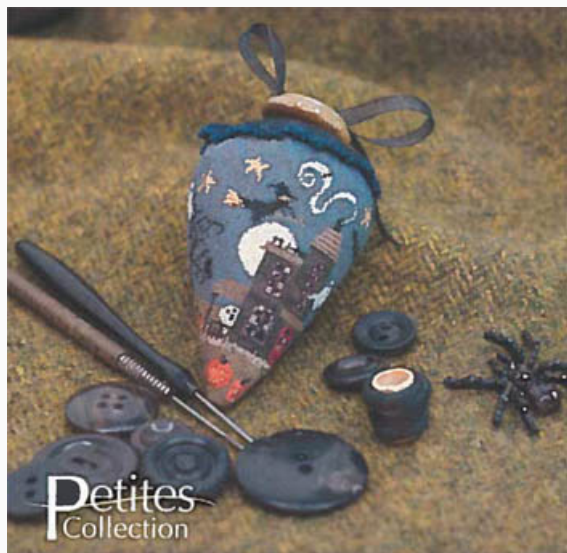

da: Erica Michaels

Modello: SCHHOF18-2242

O Tannenbaum

Precio: € 11.23 (incl. IVA)

Esquemas Punto de Cruz

Scary Berry - Linen

da: Erica Michaels

Modello: SCHHOF18-2243

Scary Berry - Linen

Precio: € 11.23 (incl. IVA)

Esquemas Punto de Cruz

Scary Berry - Silk

da: Erica Michaels

Modello: SCHHOF18-2244

Scary Berry - Silk

Precio: € 19.96 (incl. IVA)