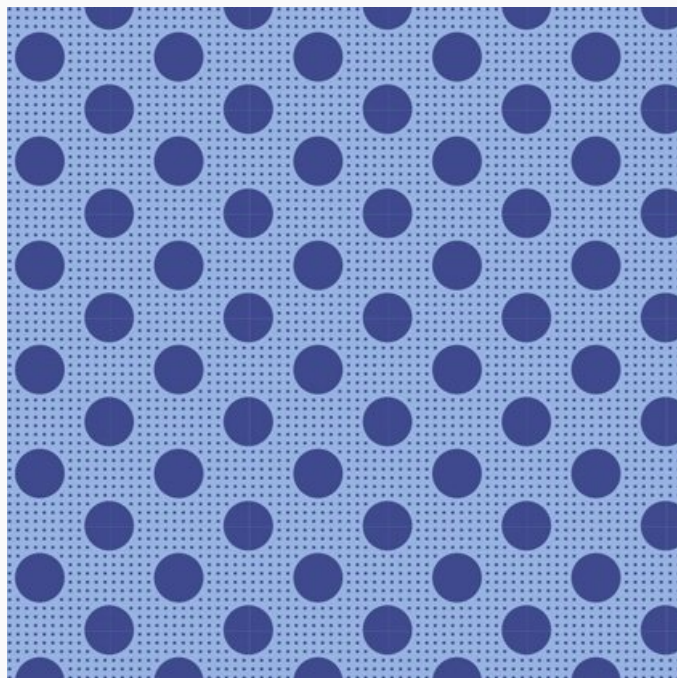

Tilda

Medium Dots Denim Blue

da: Tone Finnanger

Modello: STOFTILDA-130013

Tilda Classics

Tela Tilda de algodón 100%. Lavar a 40°C,
estrecha del 5%.

El precio es por 1 corte de ca. 50x55cm.

□

Precio: € 4.50 (incl. IVA)