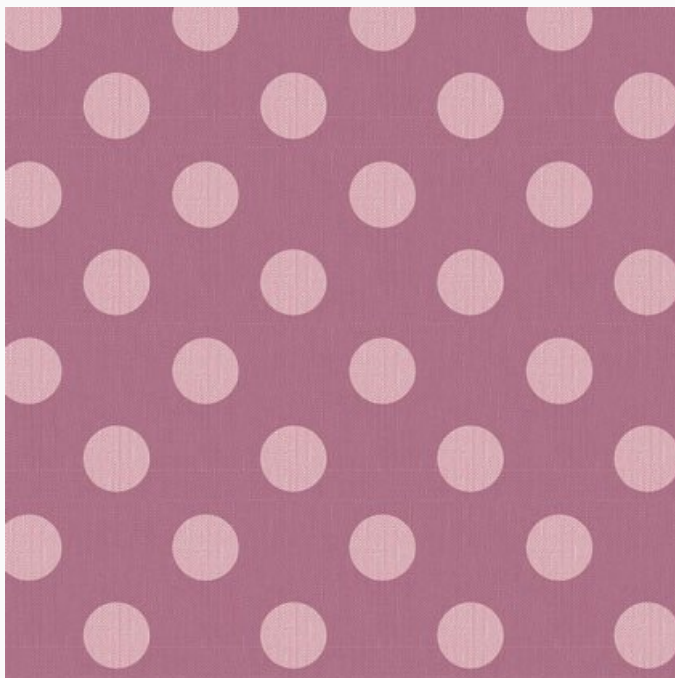

□

» El precio es por un corte acerca de 50 cm. x 55
cm. «

Precio: € 5.71 (incl. IVA)

Telas - Telas base de algodón americano

Chambray Dots Mauve

da: Tone Finnanger

Modello: STOFTILDA-160055

Tilda Chambray