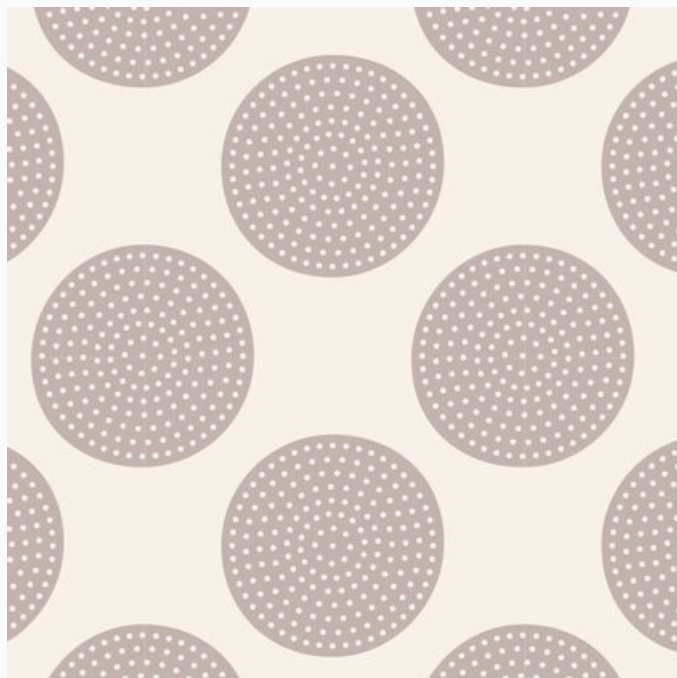

Tilda

Dottie Dots Grey

da: Tone Finnanger

Modello: STOFTILDA-130045

Tilda Classics

Tela Tilda de algodón 100%. Lavar a 40°C,
estrecha del 5%.

El precio es por 1 corte de ca. 50x55cm.

□

Precio: € 4.50 (incl. IVA)