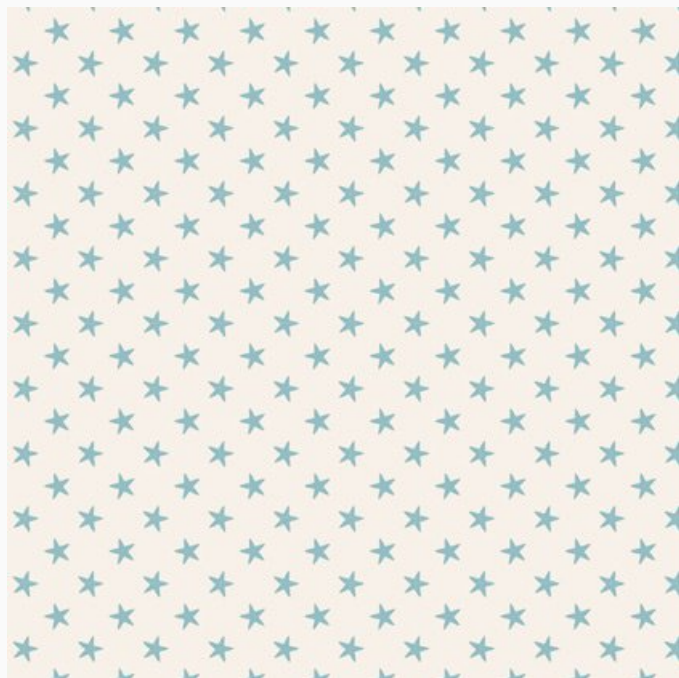

Tilda

Tiny Star Light Blue

da: Tone Finnanger

Modello: STOFTILDA-130038

Tilda Classics

Tela Tilda de algodón 100%. Lavar a 40°C,
estrecha del 5%.

El precio es por 1 corte de ca. 50x55cm.

□

Precio: € 4.50 (incl. IVA)