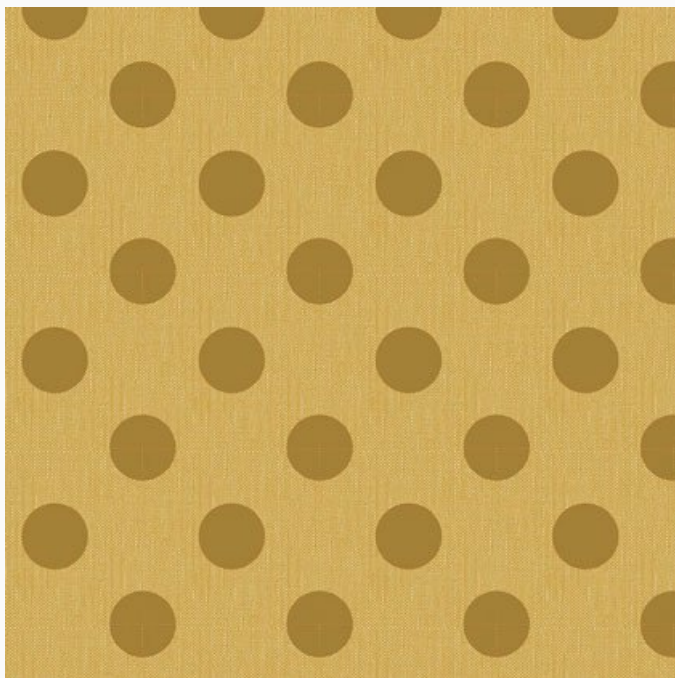

Chambray Dots Dijon

da: Tone Finnanger

Modello: STOFTILDA-160051

Tilda Chambray

Tela Tilda de algodón 100%. Lavar a 40°C,
estrecha del 5%.

El precio es por 1 corte de ca. 50x55cm.

□

» El precio es por un corte acerca de 50 cm. x 55
cm. «