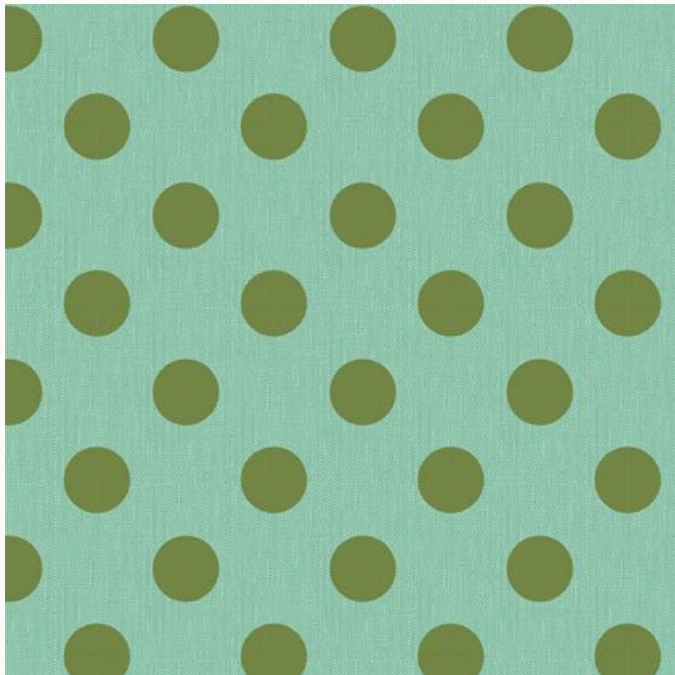

Telas - Telas base de algodón americano

Chambray Dots Teal Green

da: Tone Finnanger

Modello: STOFTILDA-160059

Tilda Chambray

Tela Tilda de algodón 100%. Lavar a 40°C,
estrecha del 5%.

El precio es por 1 corte de ca. 50x55cm.

□

» El precio es por un corte acerca de 50 cm. x 55
cm. «

Precio: € 5.71 (incl. IVA)