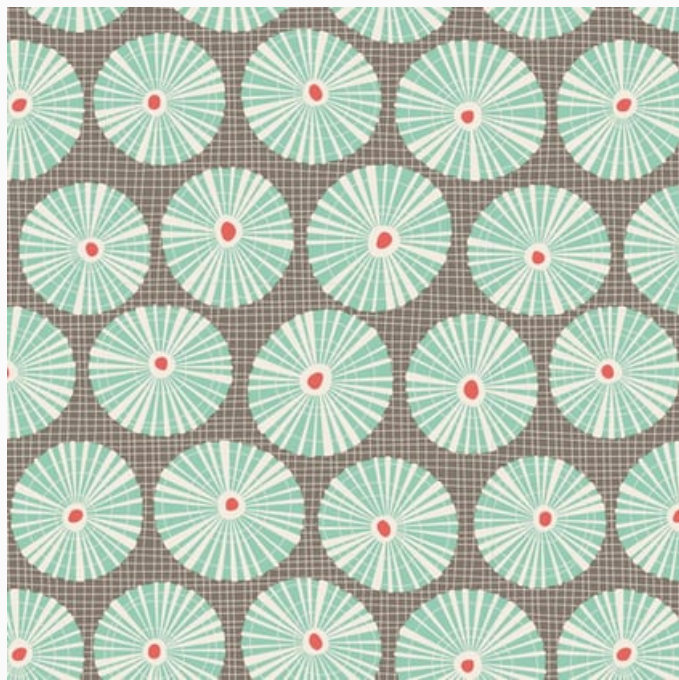

El precio es por 1 corte de ca. 50x55cm.

-

» Price is for a cut of about 50 cm. x 55 cm. «

Precio: € 4.73 (incl. IVA)

Tilda

Limpet Shell Grey

da: Tone Finnanger

Modello: STOFTILDA-100328