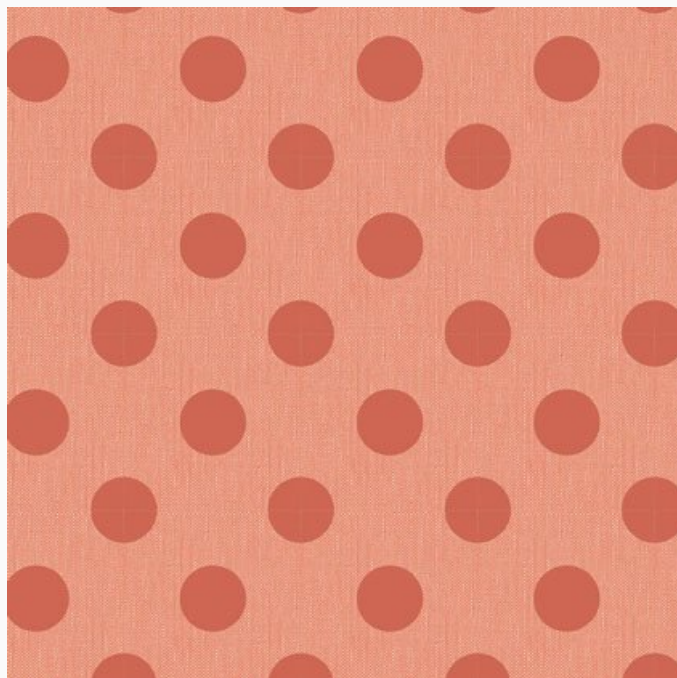

Telas - Telas base de algodón americano

Chambray Dots Ginger

da: Tone Finnanger

Modello: STOFTILDA-160052

Tilda Chambray

Tela Tilda de algodón 100%. Lavar a 40°C,
estrecha del 5%.

El precio es por 1 corte de ca. 50x55cm.

□

» El precio es por un corte acerca de 50 cm. x 55
cm. «

Precio: € 5.71 (incl. IVA)