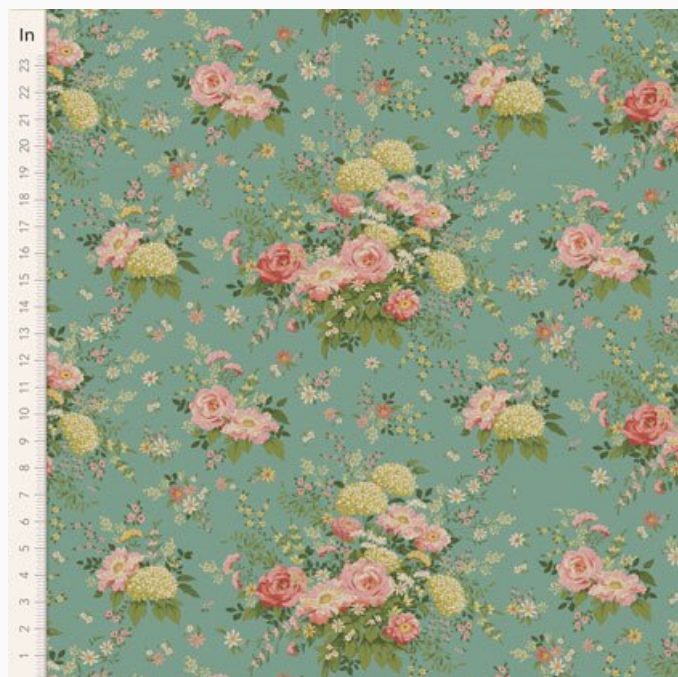

Tilda

Wildgarden Teal

da: Tone Finnanger

Modello: STOFTILDA-100445

Tilda Chic Escape

Tela Tilda de algodón 100%. Lavar a 40°C,
estrecha del 5%.

El precio es por 1 corte de ca. 50x55cm.

» Price is for a cut of about 50 cm. x 55 cm. «

Precio: € 4.73 (incl. IVA)