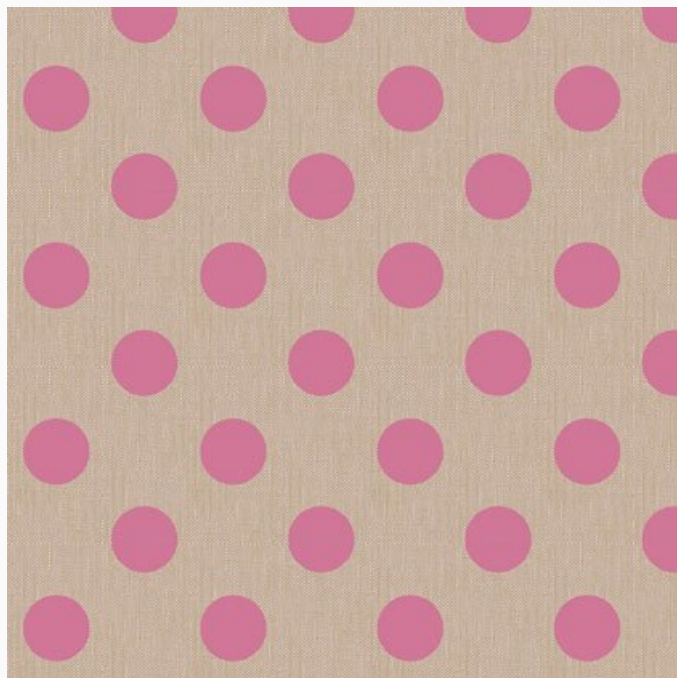

Telas - Telas base de algodón americano

Chambray Dots Pink

da: Tone Finnanger

Modello: STOFTILDA-160054

Tilda Chambray

Tela Tilda de algodón 100%. Lavar a 40°C,
estrecha del 5%.

El precio es por 1 corte de ca. 50x55cm.

□

» El precio es por un corte acerca de 50 cm. x 55
cm. «

Precio: € 5.71 (incl. IVA)