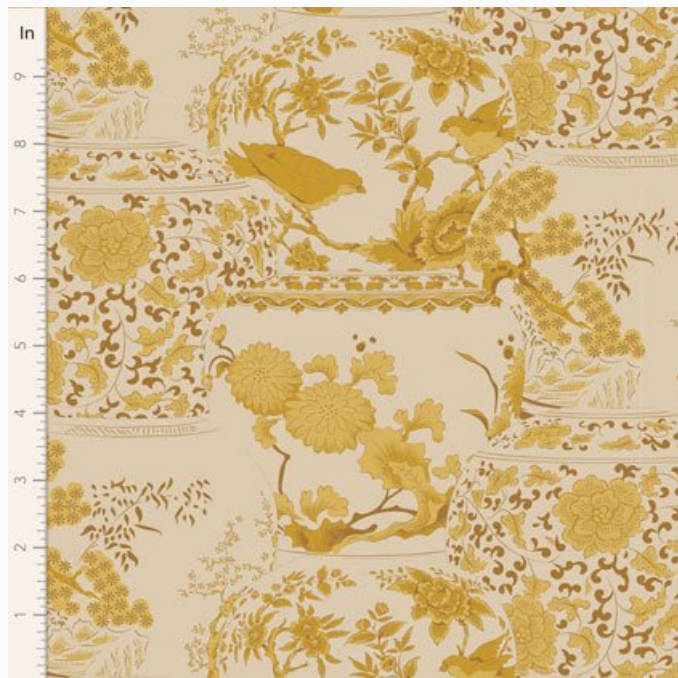

Tilda

Vase Collection Mustard

da: Tone Finnanger

Modello: STOFTILDA-100453

Tilda Chic Escape

Tela Tilda de algodón 100%. Lavar a 40°C,
estrecha del 5%.

El precio es por 1 corte de ca. 50x55cm.

» Price is for a cut of about 50 cm. x 55 cm. «

Precio: € 4.73 (incl. IVA)