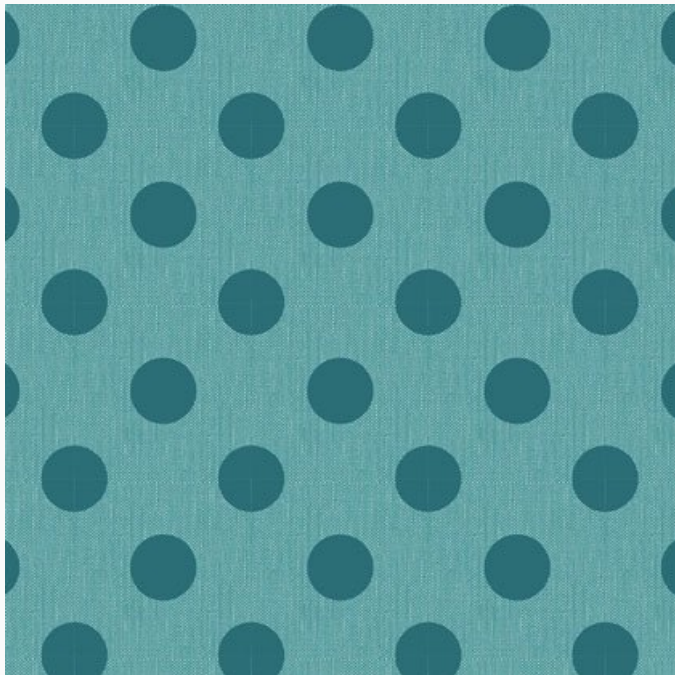

□

» El precio es por un corte acerca de 50 cm. x 55
cm. «

Precio: € 5.71 (incl. IVA)

Telas - Telas base de algodón americano

Chambray Dots Aqua

da: Tone Finnanger

Modello: STOFTILDA-160058

Tilda Chambray