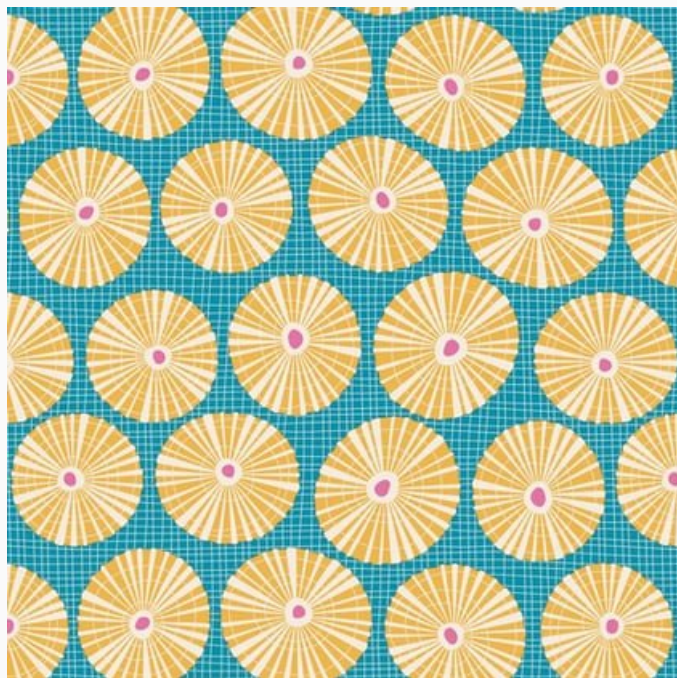

Tilda

Limpet Shell Teal

da: Tone Finnanger

Modello: STOFTILDA-100338

Tilda Cotton Beach

Tela Tilda de algodón 100%. Lavar a 40°C,
estrecha del 5%.

El precio es por 1 corte de ca. 50x55cm.

-

» Price is for a cut of about 50 cm. x 55 cm. «

Precio: € 4.73 (incl. IVA)