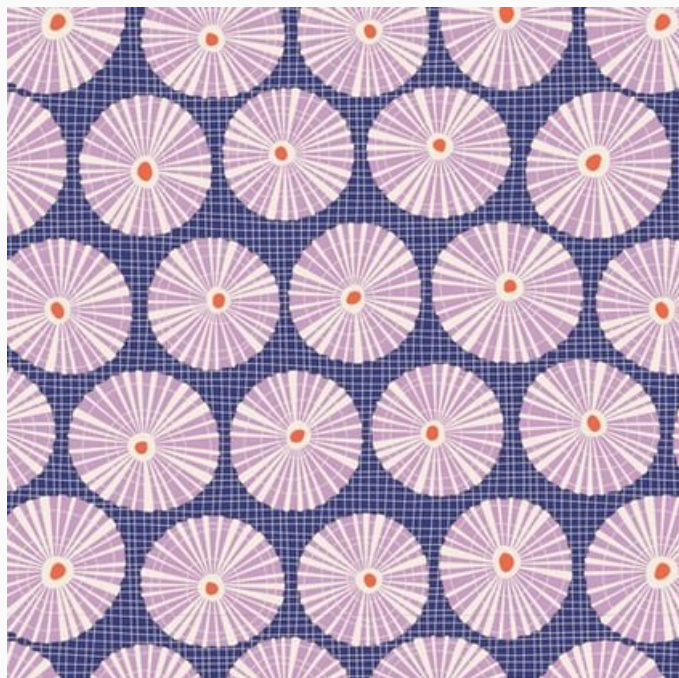

Tilda

Limpet Shell Blue

da: Tone Finnanger

Modello: STOFTILDA-100333

Tilda Cotton Beach

Tela Tilda de algodón 100%. Lavar a 40°C,
estrecha del 5%.

El precio es por 1 corte de ca. 50x55cm.

-

» Price is for a cut of about 50 cm. x 55 cm. «

Precio: € 4.73 (incl. IVA)