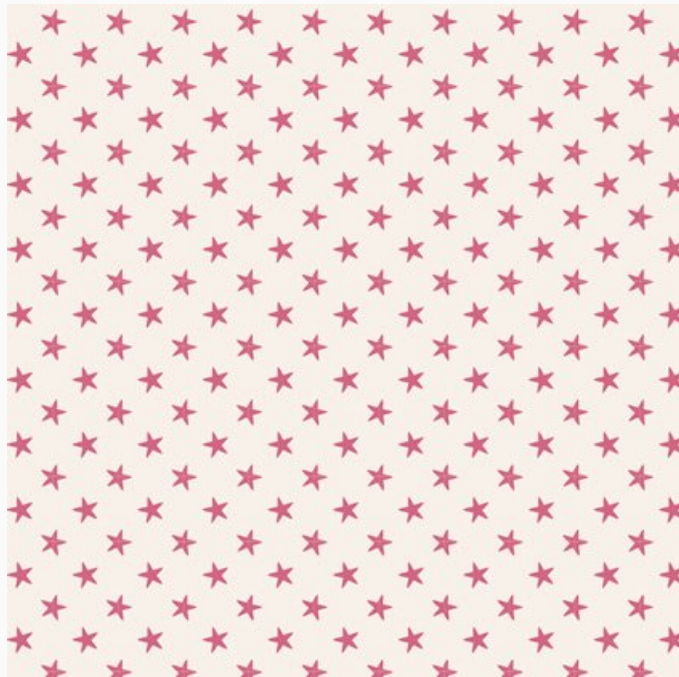

Tilda

Tiny Star Pink

da: Tone Finnanger

Modello: STOFTILDA-130037

Tilda Classics

Tela Tilda de algodón 100%. Lavar a 40°C,
estrecha del 5%.

El precio es por 1 corte de ca. 50x55cm.

□

Precio: € 4.50 (incl. IVA)