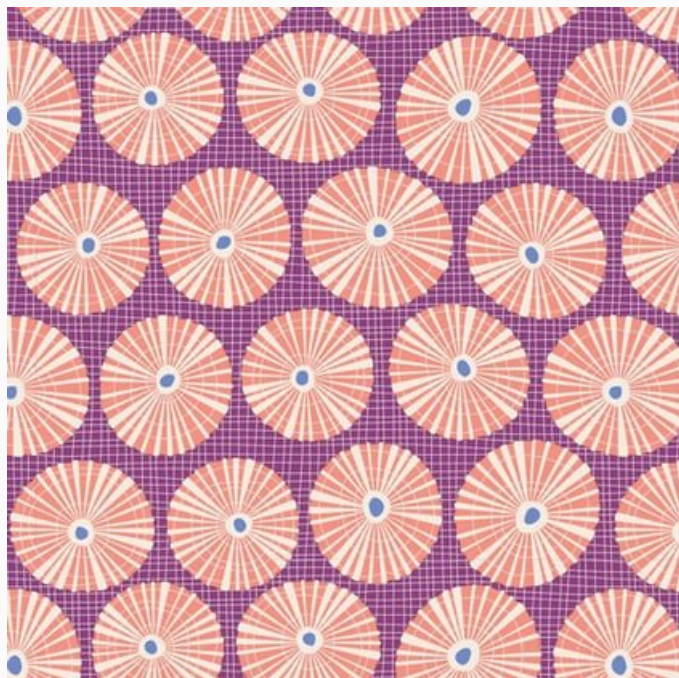

Tilda

Limpet Shell Lilac

da: Tone Finnanger

Modello: STOFTILDA-100323

Tilda Cotton Beach

Tela Tilda de algodón 100%. Lavar a 40°C,
estrecha del 5%.

El precio es por 1 corte de ca. 50x55cm.

-

» Price is for a cut of about 50 cm. x 55 cm. «

Precio: € 4.73 (incl. IVA)