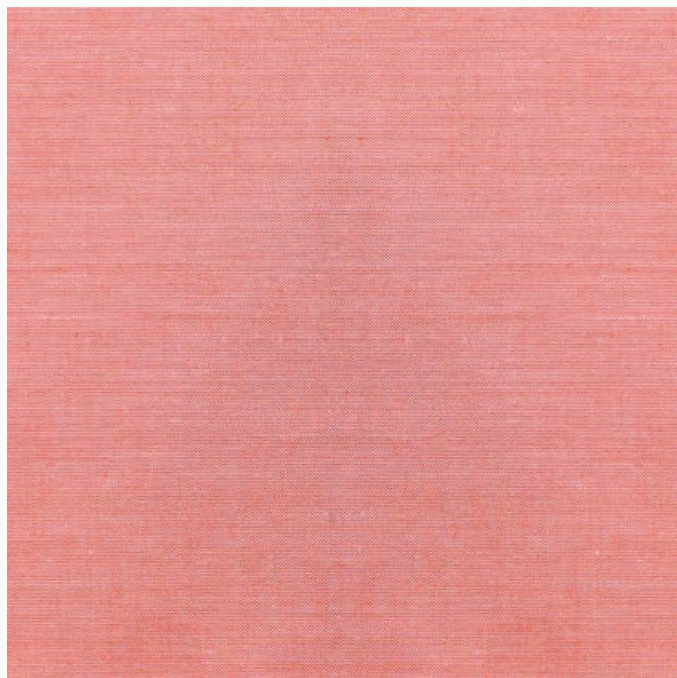

Chambray Coral

da: Tone Finnanger

Modello: STOFTILDA-160014

Tilda Chambray

Tela Tilda de algodón 100%. Lavar a 40°C,
estrecha del 5%.

El precio es por 1 corte de ca. 50x55cm.

□

» El precio es por un corte acerca de 50 cm. x 55
cm. «