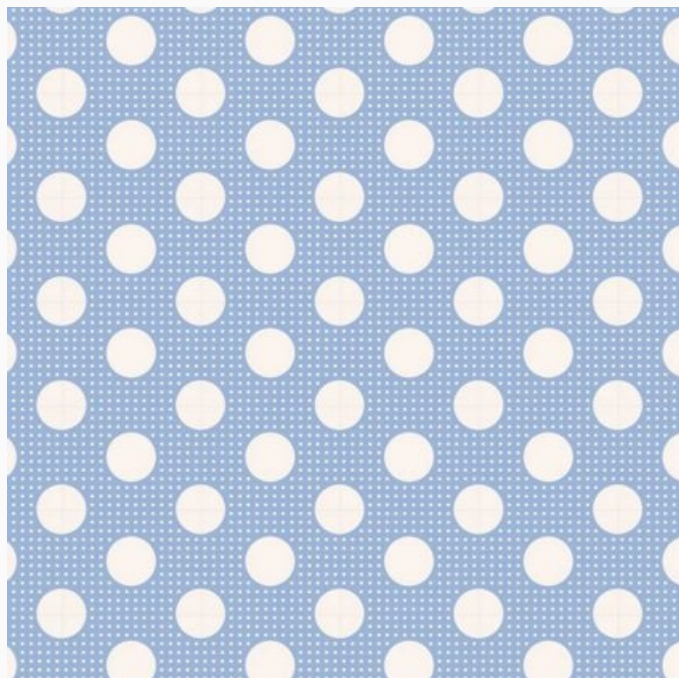

Tilda

Medium Dots Blue

da: Tone Finnanger

Modello: STOFTILDA-130002

Tilda Basics

Tela Tilda de algodón 100%. Lavar a 40°C,
estrecha del 5%.

El precio es por 1 corte de ca. 50x55cm.

Precio: € 4.50 (incl. IVA)