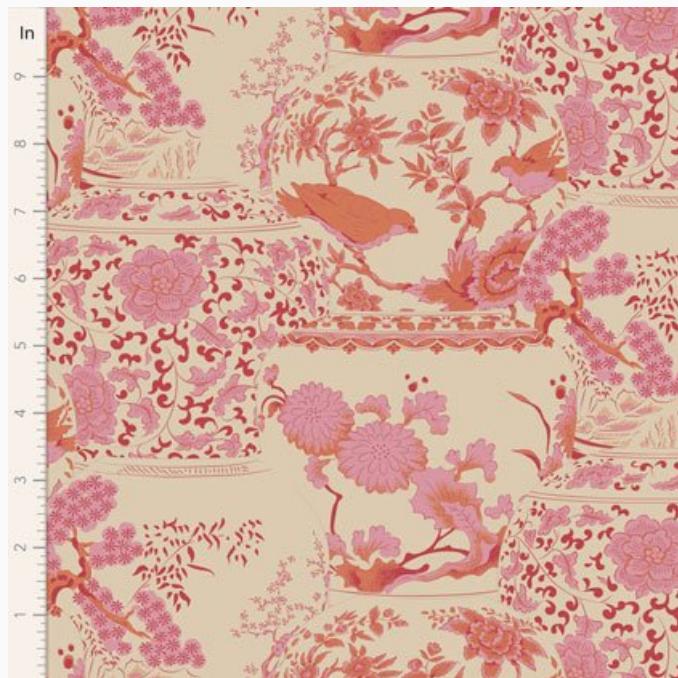

Tilda

Vase Collection Pink

da: Tone Finnanger

Modello: STOFTILDA-100460

Tilda Chic Escape

Tela Tilda de algodón 100%. Lavar a 40°C,
estrecha del 5%.

El precio es por 1 corte de ca. 50x55cm.

» Price is for a cut of about 50 cm. x 55 cm. «

Precio: € 4.73 (incl. IVA)