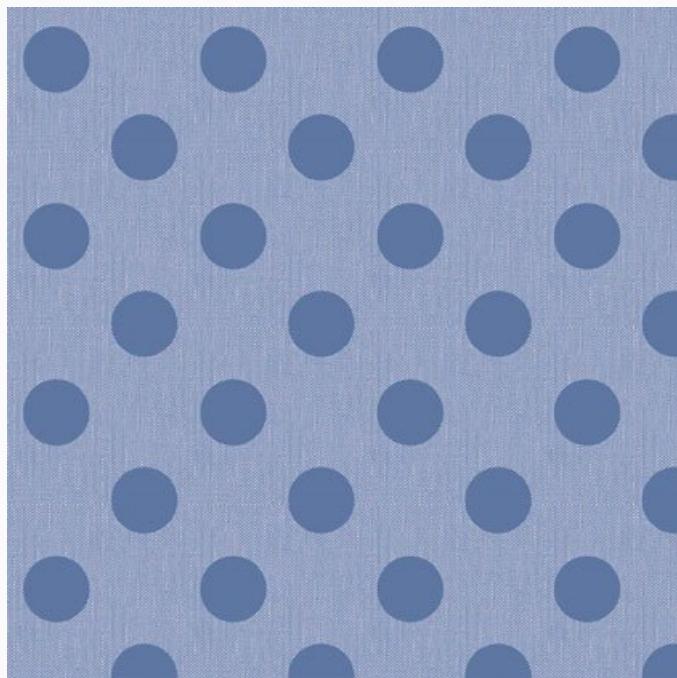

Telas - Telas base de algodón americano

Chambray Dots Cornflower

da: Tone Finnanger

Modello: STOFTILDA-160056

Tilda Chambray

Tela Tilda de algodón 100%. Lavar a 40°C,
estrecha del 5%.

El precio es por 1 corte de ca. 50x55cm.

□

» El precio es por un corte acerca de 50 cm. x 55
cm. «

Precio: € 5.71 (incl. IVA)