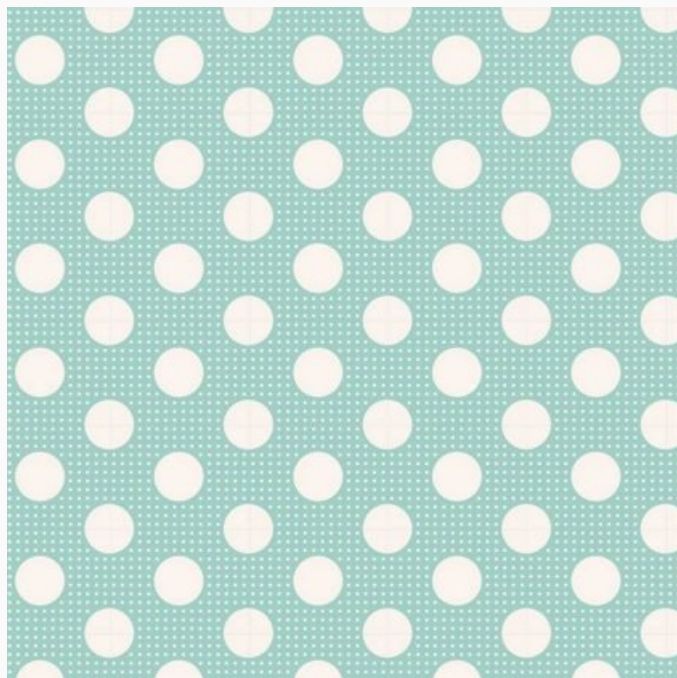

Tilda

Medium Dots Teal

da: Tone Finnanger

Modello: STOFTILDA-130001

Tilda Basics

Tela Tilda de algodón 100%. Lavar a 40°C,
estrecha del 5%.

El precio es por 1 corte de ca. 50x55cm.

Precio: € 4.50 (incl. IVA)