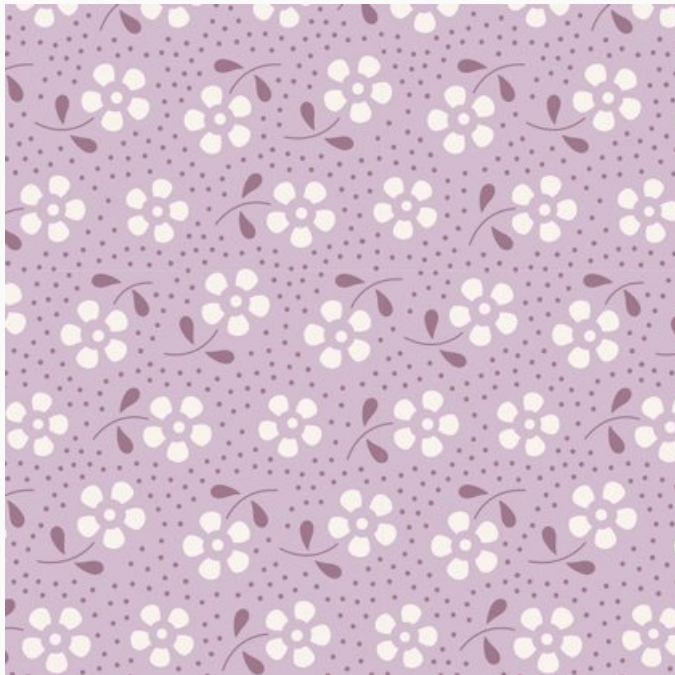

Tilda Plum Garden

Tela Tilda de algodón 100%. Lavar a 40°C,
estrecha del 5%.

El precio es por 1 corte de ca. 50x55cm.

□

Precio: € 4.50 (incl. IVA)

Tilda

Meadow Lilac

da: Tone Finnanger