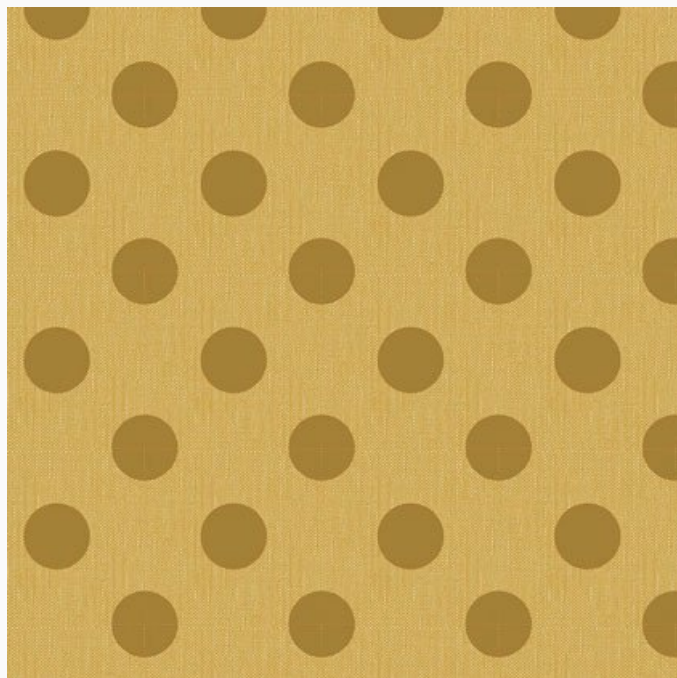

Telas - Telas base de algodón americano

Chambray Dots Dijon

da: Tone Finnanger

Modello: STOFTILDA-160051

Tilda Chambray

Tela Tilda de algodón 100%. Lavar a 40°C,
estrecha del 5%.

El precio es por 1 corte de ca. 50x55cm.

□

» El precio es por un corte acerca de 50 cm. x 55
cm. «

Precio: € 5.71 (incl. IVA)