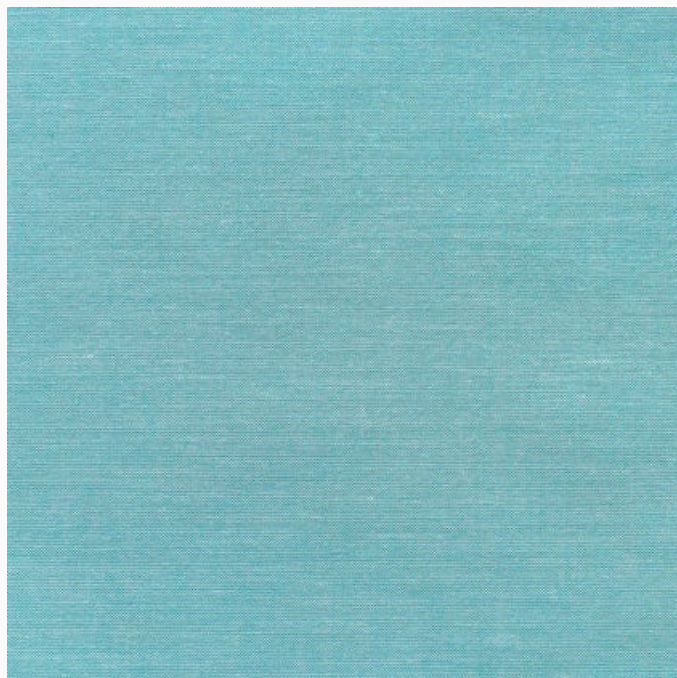

Telas - Telas base de algodón americano

Chambray Teal

da: Tone Finnanger

Modello: STOFTILDA-160004

Tilda Chambray

Tela Tilda de algodón 100%. Lavar a 40°C,
estrecha del 5%.

El precio es por 1 corte de ca. 50x55cm.

□

» El precio es por un corte acerca de 50 cm. x 55
cm. «

Precio: € 5.71 (incl. IVA)