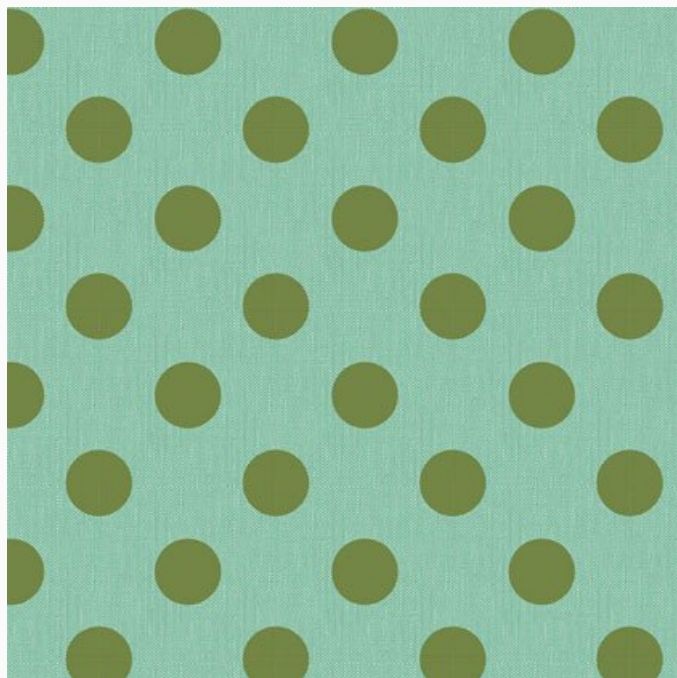

Telas - Telas base de algodón americano

Chambray Dots Teal Green

da: Tone Finnanger

Modello: STOFTILDA-160059

Tilda Chambray

Tela Tilda de algodón 100%. Lavar a 40°C,
estrecha del 5%.

El precio es por 1 corte de ca. 50x55cm.

□

» El precio es por un corte acerca de 50 cm. x 55
cm. «

Precio: € 5.71 (incl. IVA)