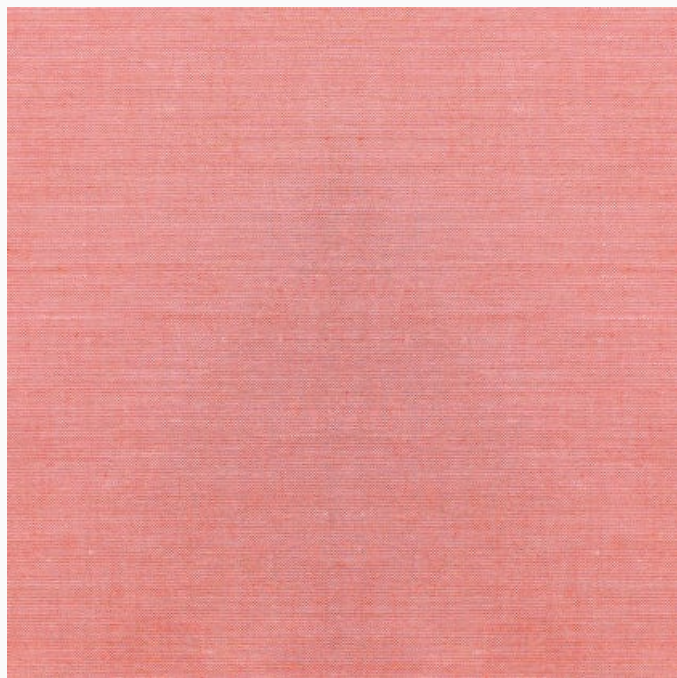

Telas - Telas base de algodón americano

Chambray Coral

da: Tone Finnanger

Modello: STOFTILDA-160014

Tilda Chambray

Tela Tilda de algodón 100%. Lavar a 40°C,
estrecha del 5%.

El precio es por 1 corte de ca. 50x55cm.

□

» El precio es por un corte acerca de 50 cm. x 55
cm. «

Precio: € 5.71 (incl. IVA)