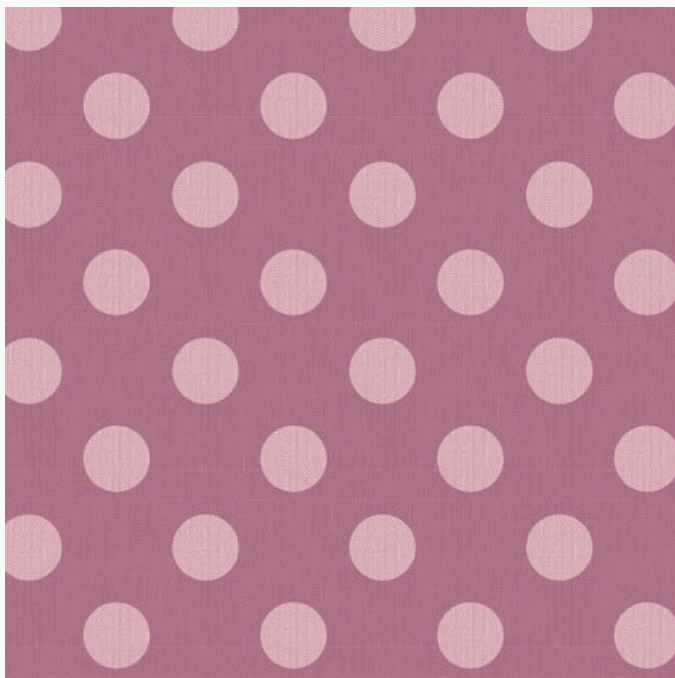

Telas - Telas base de algodón americano

Chambray Dots Mauve

da: Tone Finnanger

Modello: STOFTILDA-160055

Tilda Chambray

Tela Tilda de algodón 100%. Lavar a 40°C,
estrecha del 5%.

El precio es por 1 corte de ca. 50x55cm.

□

» El precio es por un corte acerca de 50 cm. x 55
cm. «

Precio: € 5.71 (incl. IVA)