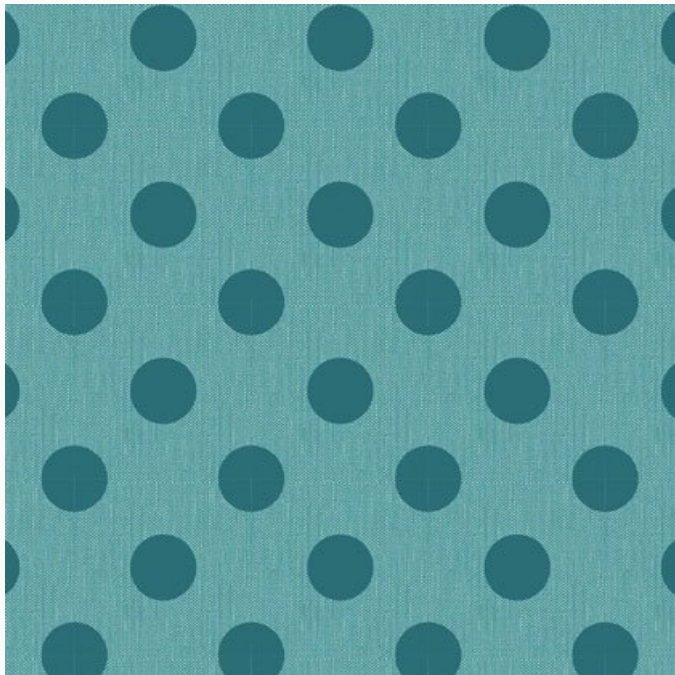

Telas - Telas base de algodón americano

Chambray Dots Aqua

da: Tone Finnanger

Modello: STOFTILDA-160058

Tilda Chambray

Tela Tilda de algodón 100%. Lavar a 40°C,
estrecha del 5%.

El precio es por 1 corte de ca. 50x55cm.

□

» El precio es por un corte acerca de 50 cm. x 55
cm. «

Precio: € 5.71 (incl. IVA)