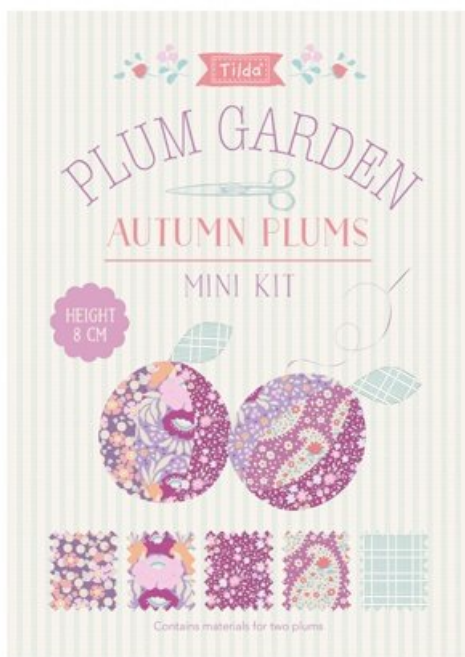

da: Tone Finnanger

Modello: STOFTILDA-100198

Tilda Plum Garden

Tela Tilda de algodón 100%. Lavar a 40°C,
estrecha del 5%.

El precio es por 1 corte de ca. 50x55cm.

□

Precio: € 4.50 (incl. IVA)

Tilda

Tilda mini kit Patchwork - Autumn Plums

da: Tone Finnanger

Modello: KITTILDA-500021

Tilda Plum Garden

Kit de Patchwork Tilda, cosed 2 ciruelas con la técnica de patchwork. El kit contiene: telas de algodón, patrones, instrucciones (EN/FR). Relleno no incluido.