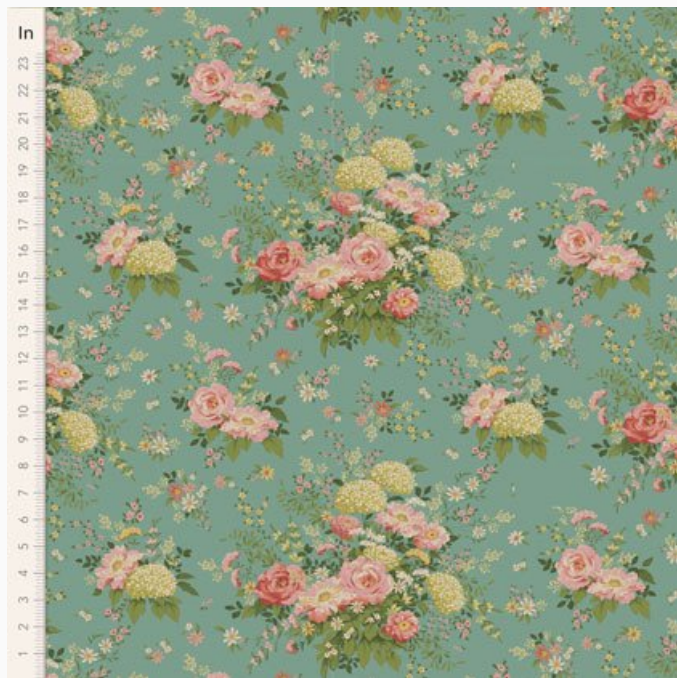

Tilda

Wildgarden Teal

da: Tone Finnanger

Modello: STOFTILDA-100445

Tilda Chic Escape

Tela Tilda de algodón 100%. Lavar a 40°C,
estrecha del 5%.

El precio es por 1 corte de ca. 50x55cm.

-

» Price is for a cut of about 50 cm. x 55 cm. «

Precio: € 4.73 (incl. IVA)