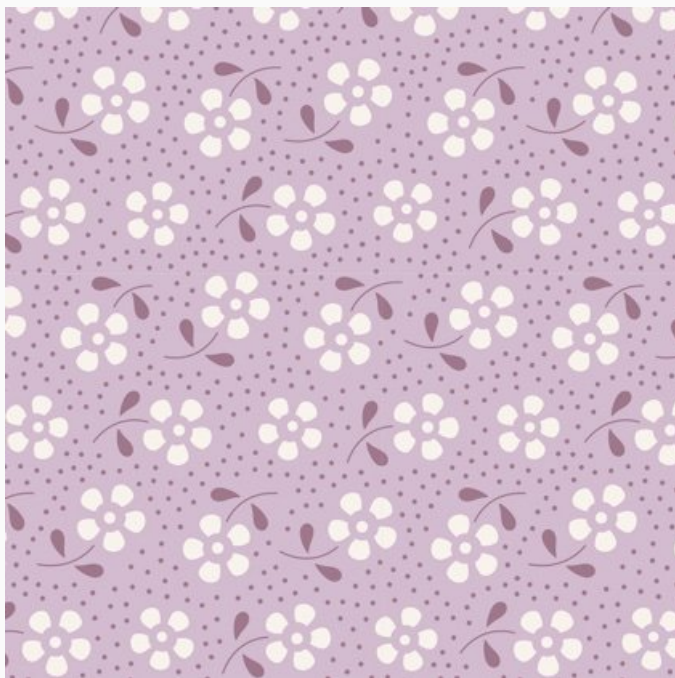

Tilda

Meadow Lilac

da: Tone Finnanger

Modello: STOFTILDA-130090

Tilda Classics

Tela Tilda de algodón 100%. Lavar a 40°C,
estrecha del 5%.

El precio es por 1 corte de ca. 50x55cm.

□

Precio: € 4.65 (incl. IVA)