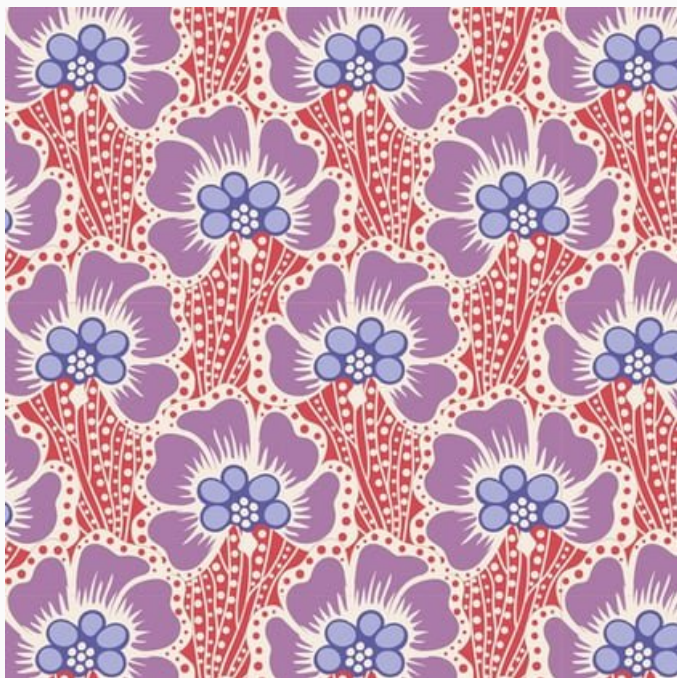

Tela Tilda de algodón 100%. Lavar a 40°C,
estrecha del 5%.

El precio es por 1 corte de ca. 50x55cm.

-

» Price is for a cut of about 50 cm. x 55 cm. «

Precio: € 4.73 (incl. IVA)

Tilda

Ocean Flower Coral

da: Tone Finnanger