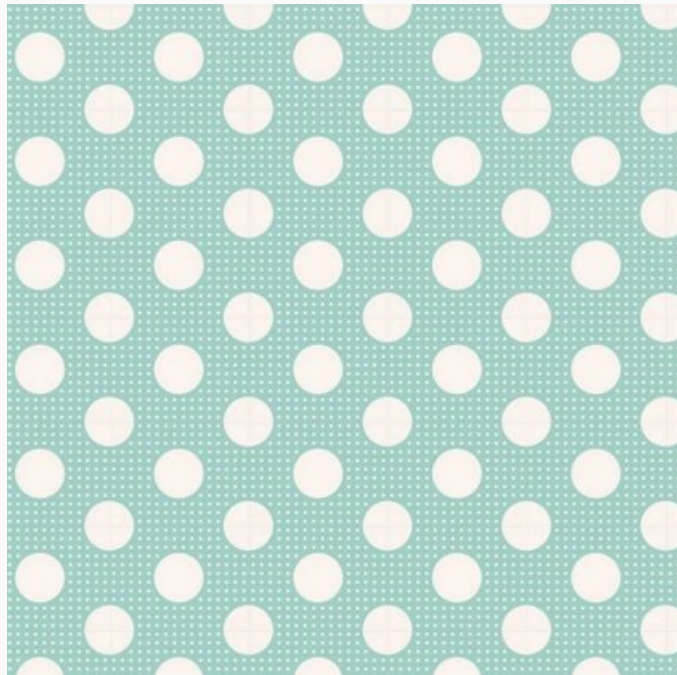

Tilda

Medium Dots Teal

da: Tone Finnanger

Modello: STOFTILDA-130001

Tilda Basics

Tela Tilda de algodón 100%. Lavar a 40°C,
estrecha del 5%.

El precio es por 1 corte de ca. 50x55cm.

Precio: € 4.50 (incl. IVA)