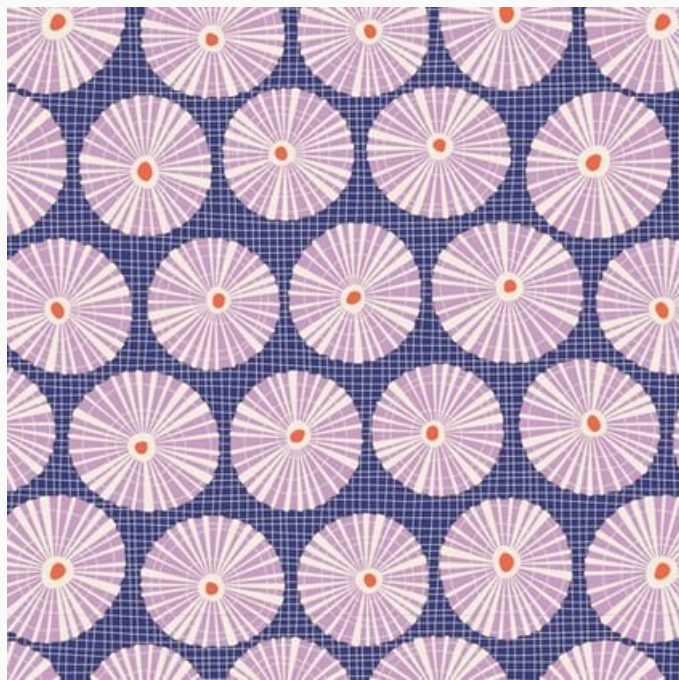

Tilda

Limpet Shell Blue

da: Tone Finnanger

Modello: STOFTILDA-100333

Tilda Cotton Beach

Tela Tilda de algodón 100%. Lavar a 40°C,
estrecha del 5%.

El precio es por 1 corte de ca. 50x55cm.

» Price is for a cut of about 50 cm. x 55 cm. «

Precio: € 4.73 (incl. IVA)