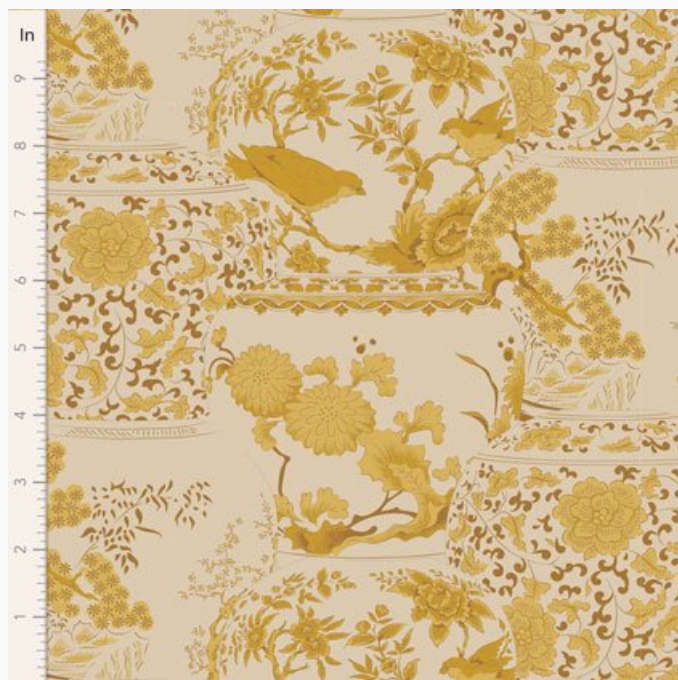

El precio es por 1 corte de ca. 50x55cm.

» Price is for a cut of about 50 cm. x 55 cm. «

Precio: € 4.73 (incl. IVA)

Tilda

Vase Collection Mustard

da: Tone Finnanger

Modello: STOFTILDA-100453

Tilda Chic Escape