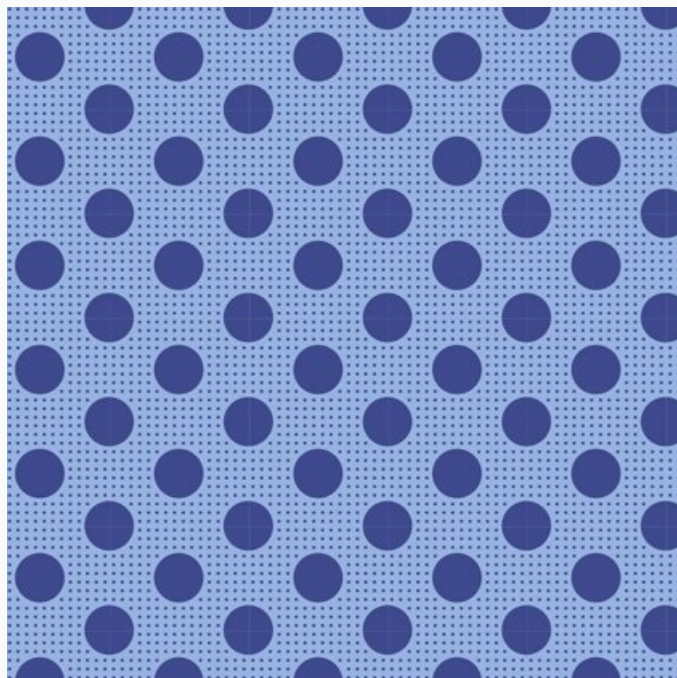

Tela Tilda de algodón 100%. Lavar a 40°C,
estrecha del 5%.

El precio es por 1 corte de ca. 50x55cm.

□

Precio: € 4.50 (incl. IVA)

Tilda

Medium Dots Denim Blue

da: Tone Finnanger

Modello: STOFTILDA-130013