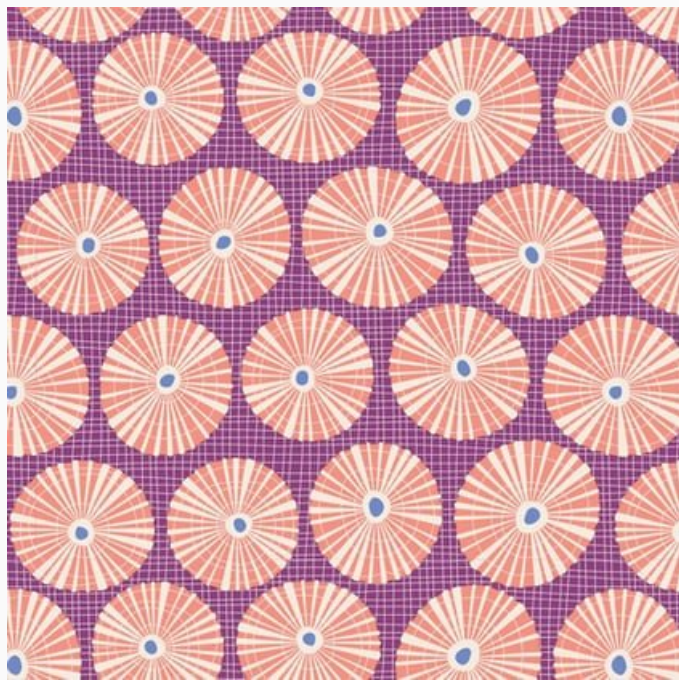

Tilda

Limpet Shell Lilac

da: Tone Finnanger

Modello: STOFTILDA-100323

Tilda Cotton Beach

Tela Tilda de algodón 100%. Lavar a 40°C,
estrecha del 5%.

El precio es por 1 corte de ca. 50x55cm.

-

» Price is for a cut of about 50 cm. x 55 cm. «

Precio: € 4.73 (incl. IVA)