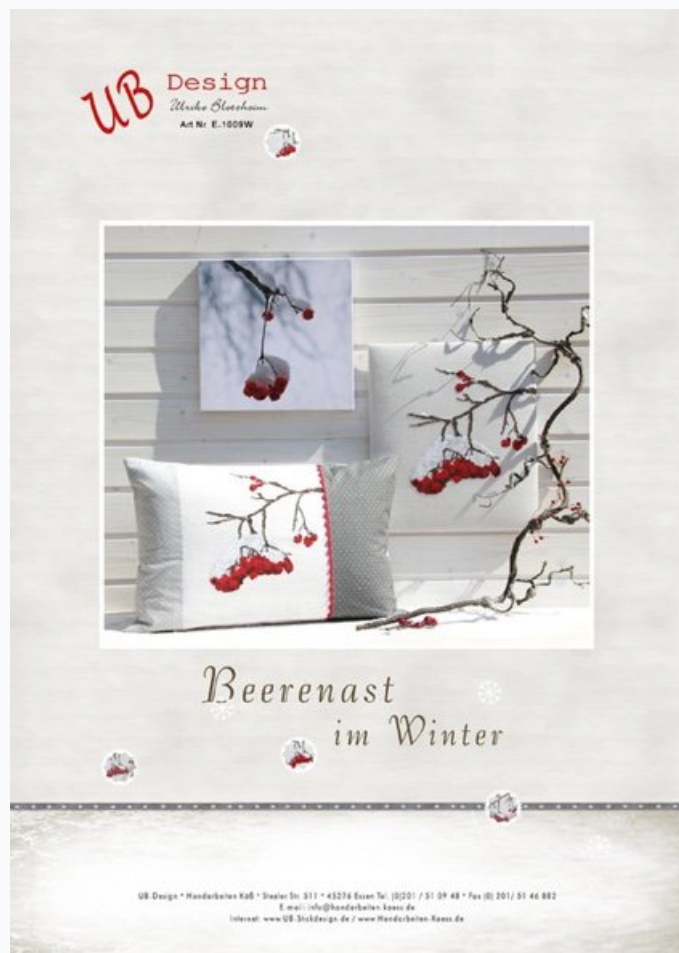

Esquemas Punto de Cruz

Beerenast im Winter

da: UB Design

Modello: LIBVAU-E-1009W

Precio: € 6.90 (incl. IVA)