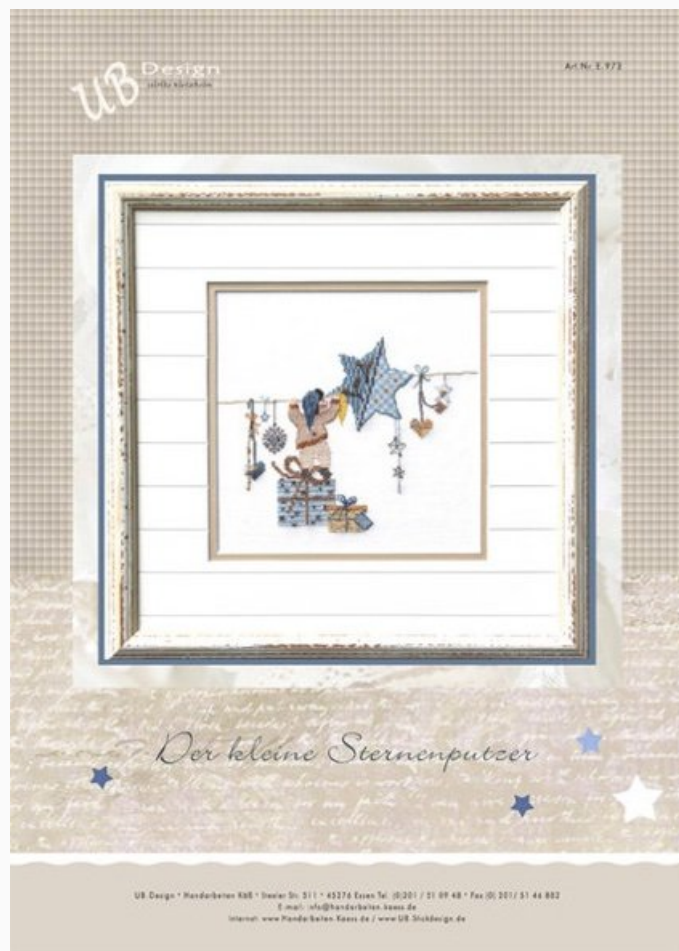

Esquemas Punto de Cruz

Der kleine Sternenputzer

da: UB Design

Modello: LIBVAU-973

La pequeña estrella limpiadora

Precio: € 7.50 (incl. IVA)