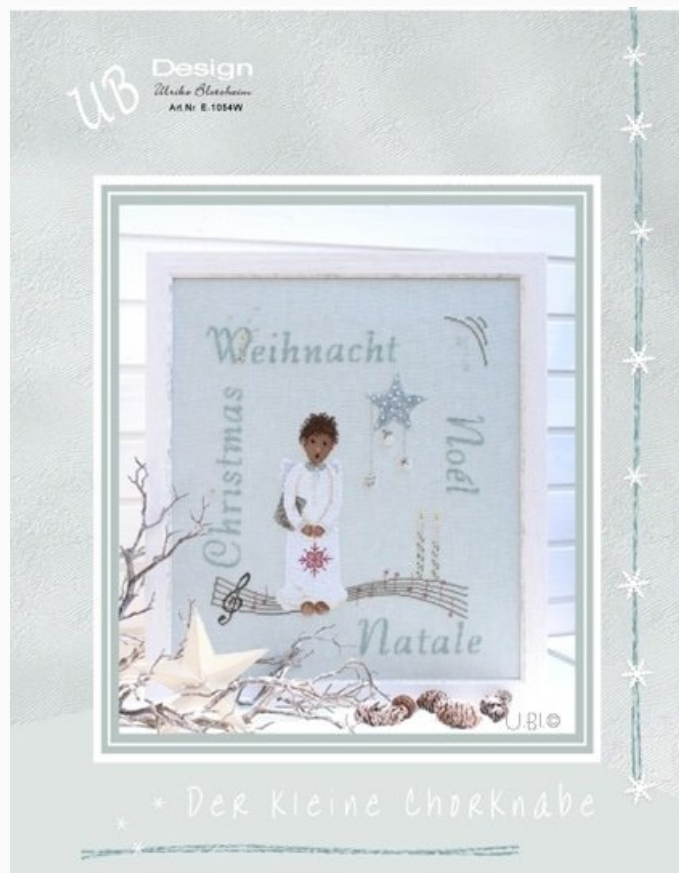

Esquemas Punto de Cruz

Der kleine Chorknabe

da: UB Design

Modello: LIBVAU-E-1054W

El pequeño coro

Precio: € 9.50 (incl. IVA)