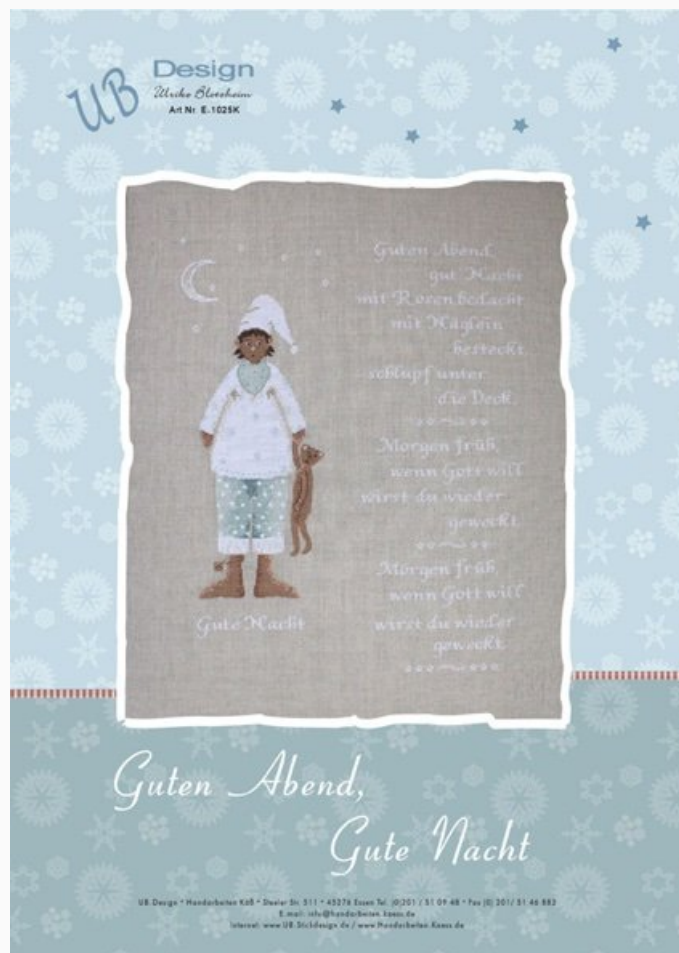

Esquemas Punto de Cruz

Guten Abend Gute Nacht

da: UB Design

Modello: LIBVAU-E-1025K

Buenas tardes, buenas noches

Precio: € 9.50 (incl. IVA)