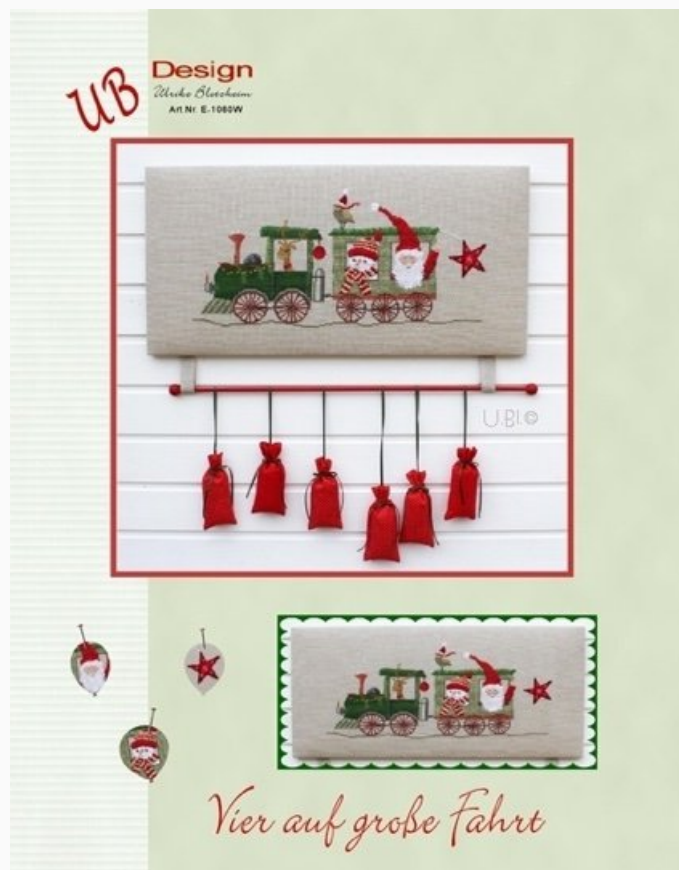

Esquemas Punto de Cruz

Vier auf große Fahrt

da: UB Design

Modello: LIBVAU-E-1060W

Cuatro en gran viaje

Precio: € 9.50 (incl. IVA)