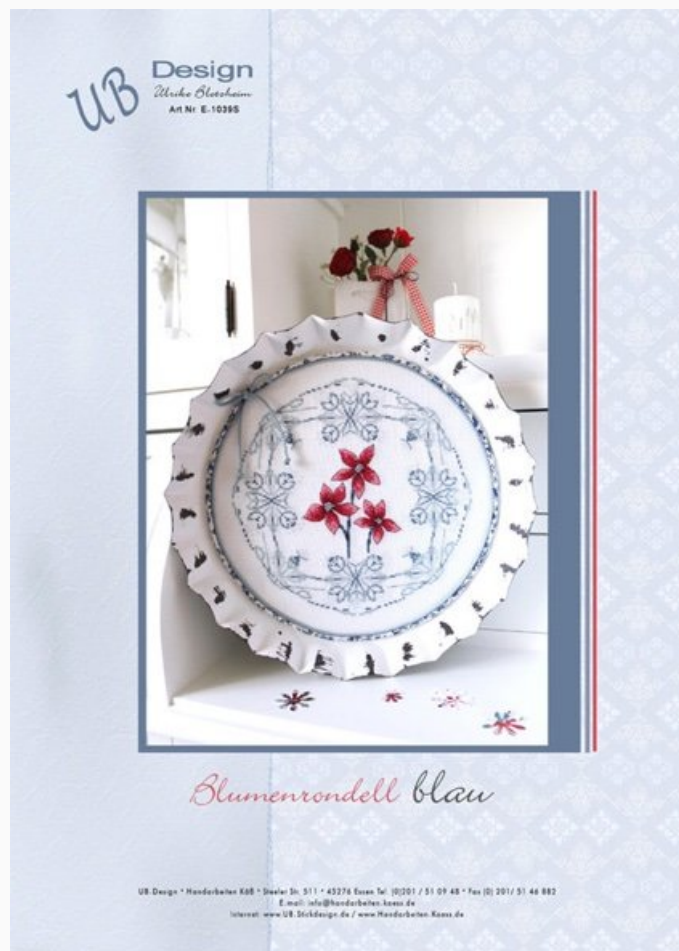

Esquemas Punto de Cruz

Blumenrondell blau

da: UB Design

Modello: LIBVAU-E-1039S

Flor roundel azul

Precio: € 7.90 (incl. IVA)