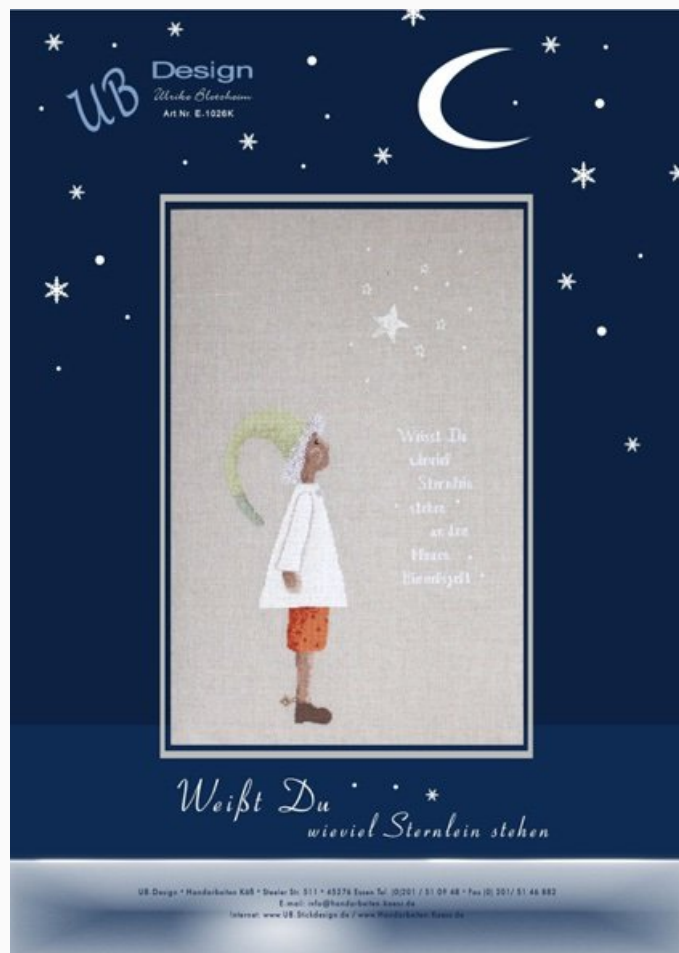

Esquemas Punto de Cruz

Weit Du wieviel Sternlein stehen

da: UB Design

Modello: LIBVAU-E-1026K

¿Sabes cuntas estrellas estn de pie?

Precio: € 9.50 (incl. IVA)