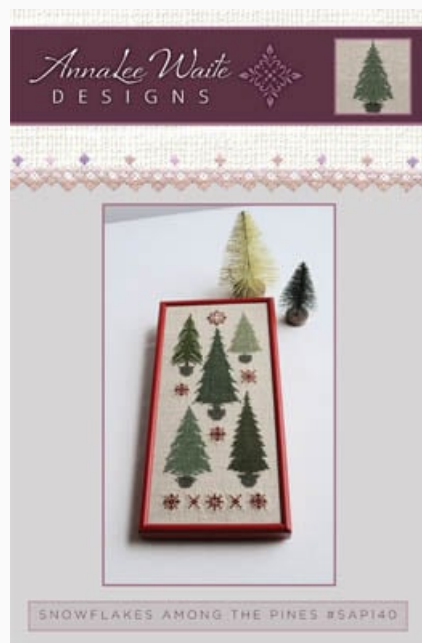

## Holiday Thoughts

da: Annalee Waite Designs

Modello: SCHHOF19-2643

Holiday Thoughts  
Puntos: 68w x 67h

**Precio: € 12.48** (incl. IVA)

Esquemas Punto de Cruz

## Snowflakes Among The Pines

da: Annalee Waite Designs

Modello: SCHHOF19-2819

Snowflakes Among The Pines

Puntos: 57w x 184h

**Precio: € 12.48** (incl. IVA)

Esquemas Punto de Cruz