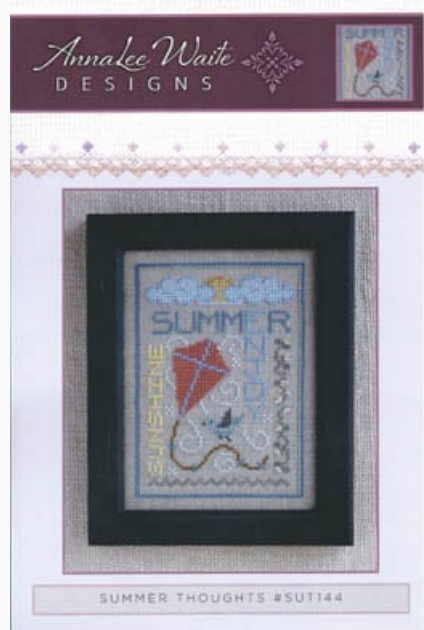

Esquemas Punto de Cruz

Summer Thoughts

da: Annalee Waite Designs

Modello: SCHHOF20-2333

Summer Thoughts
Puntos: 58w x 84h

Precio: € 12.48 (incl. IVA)