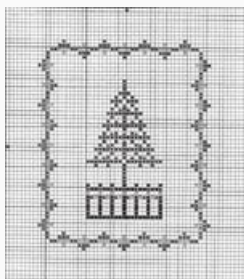

Esquemas Punto de Cruz

Holiday Ornament

da: Annalee Waite Designs

Modello: FREEannalee1

Holiday Ornament - grazie ad ANNALEE WAITE
DESIGNS

Precio: € 0.00 (incl. IVA)