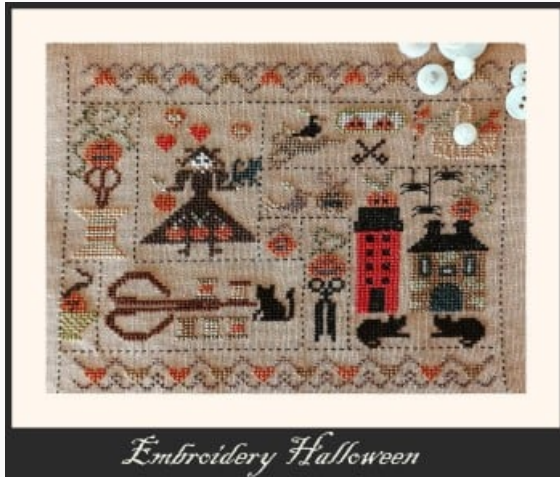

Holy

Precio: € 17.47 (incl. IVA)

Esquemas Punto de Cruz

Fall Ornaments

da: Nikyscreations

Modello: SCHHOF21-2255

Fall Ornaments

Precio: € 17.47 (incl. IVA)

Esquemas Punto de Cruz

Christmas House

da: Nikyscreations

Modello: SCHHOF21-2256

Christmas House

Precio: € 17.47 (incl. IVA)

Esquemas Punto de Cruz

Embroidery Halloween

da: Nikyscreations

Modello: SCHHOF21-2257

Embroidery Halloween

Precio: € 17.47 (incl. IVA)

Esquemas Punto de Cruz

Embroidery Easter

da: Nikyscreations

Modello: SCHHOF22-1489