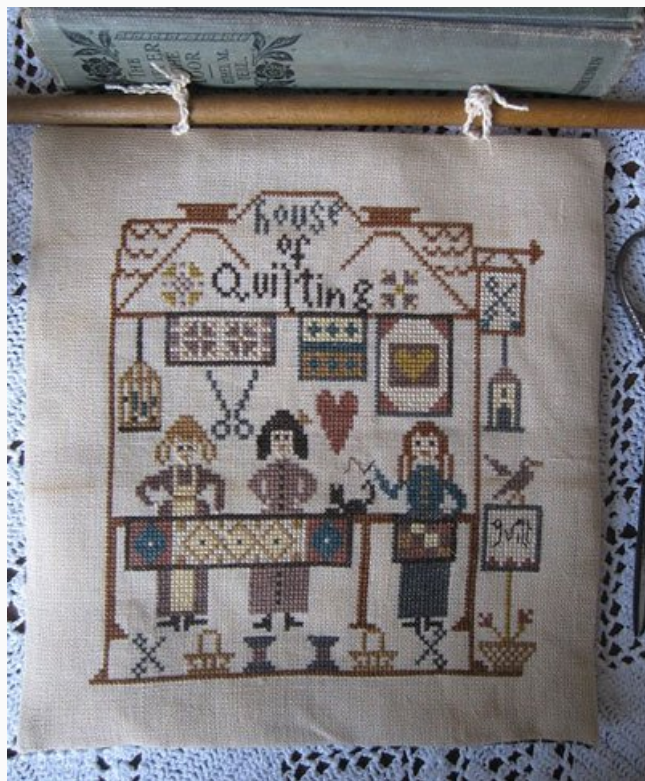

Esquemas Punto de Cruz

House of quilting

da: Nikyscreations

Modello: SCHHOF14-1995

House of quilting

Precio: € 17.47 (incl. IVA)