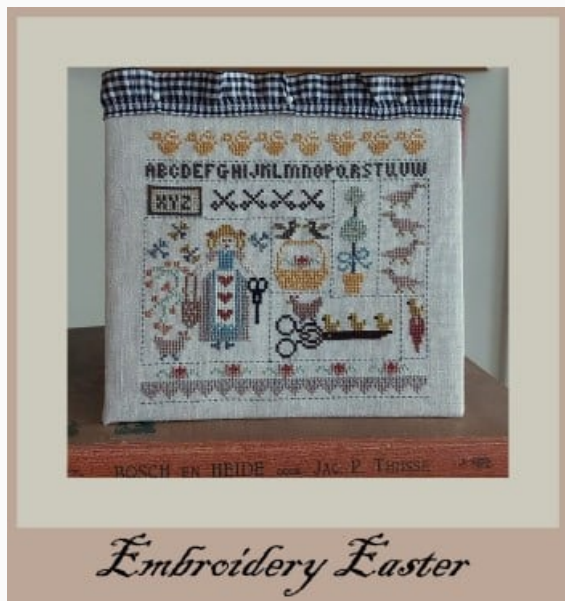

Esquemas Punto de Cruz

Christmas House

da: Nikyscreations

Modello: SCHHOF21-2256

Christmas House

Precio: € 17.47 (incl. IVA)

Esquemas Punto de Cruz

Embroidery Halloween

da: Nikyscreations

Modello: SCHHOF21-2257

Embroidery Halloween

Precio: € 17.47 (incl. IVA)

Esquemas Punto de Cruz

Embroidery Easter

da: Nikyscreations

Modello: SCHHOF22-1489