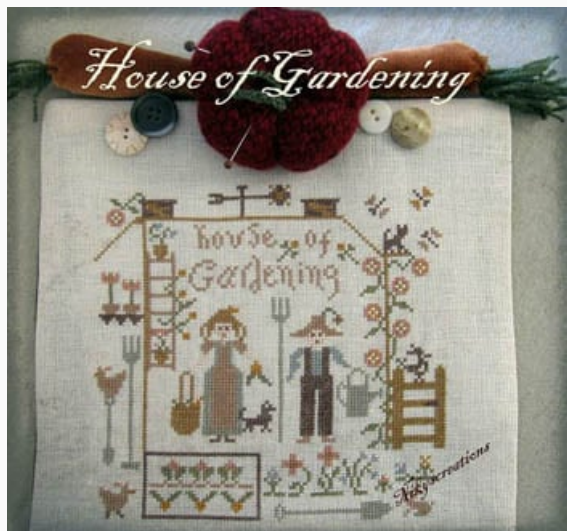

da: Nikyscreations

Modello: SCHHOF15-1136

Amish Girl-January/February

Precio: € 17.47 (incl. IVA)

Esquemas Punto de Cruz

House Of Gardening

da: Nikyscreations

Modello: SCHHOF15-1135

House Of Gardening

Precio: € 17.47 (incl. IVA)

Esquemas Punto de Cruz

Seasonal Band Sampler

da: Nikyscreations

Modello: SCHHOF15-1134

Seasonal Band Sampler

Precio: € 17.47 (incl. IVA)