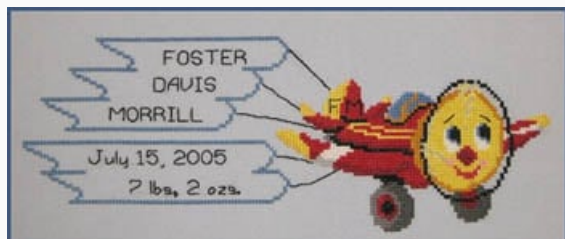

Esquemas Punto de Cruz

Airplane Birth Sampler

da: The Stitchworks

Modello: SCHHOF08-1326

Airplane Birth Sampler

Precio: € 7.49 (incl. IVA)