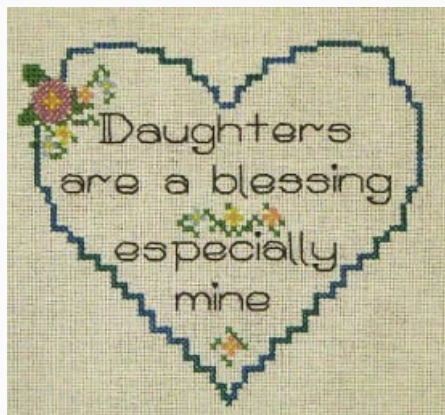

## Daughters

da: The Stitchworks

Modello: SCHHOF09-2428

Daughters

**Precio: € 7.49** (incl. IVA)

Esquemas Punto de Cruz