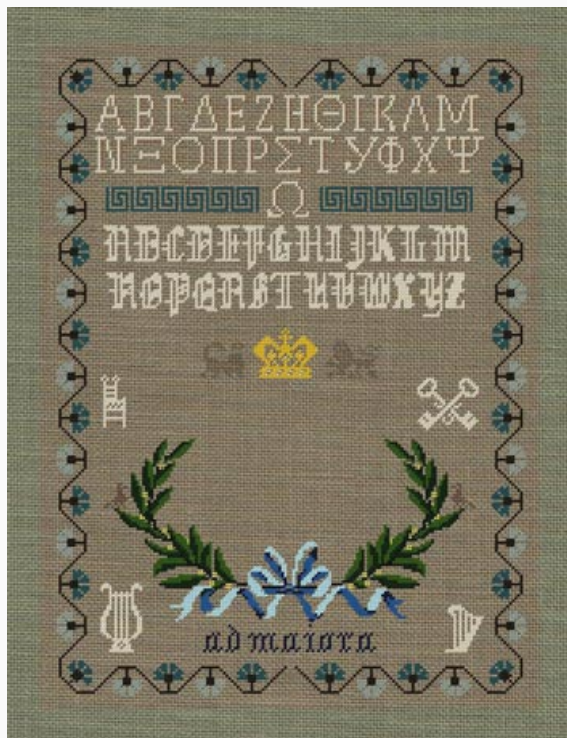

Esquemas Punto de Cruz

Enhorabuena

da: MariaTeresa Capo Berti

Modello: SCHPFS-MT12DD

Un dechado de enhorabuena y felicidades realizado por Mariateresa Capo Berti (incluye abecedario y números).

Precio: € 2.50 (incl. IVA)

Lista dei Materiali: nella pagina successiva è presente la lista dei materiali necessari per la realizzazione.