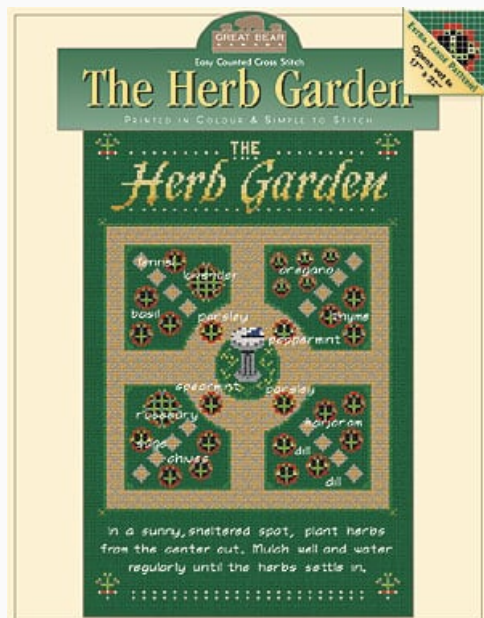

## Fall Fair Sampler

da: Great Bear Canada

Modello: SCHHOF03-2414

Un sampler d'autunno particolare, ricamato su aida nera per risaltare i colori del sole e dell'alfabeto.

**Precio: € 12.48** (incl. IVA)

Esquemas Punto de Cruz

## Fox & The Farm, The

da: Great Bear Canada

Modello: SCHHOF03-2411

Fox & The Farm, The

**Precio: € 12.48** (incl. IVA)

Esquemas Punto de Cruz

## Herb Garden, The

da: Great Bear Canada

Modello: SCHHOF03-2413

Herb Garden, The

**Precio: € 12.48** (incl. IVA)

Esquemas Punto de Cruz