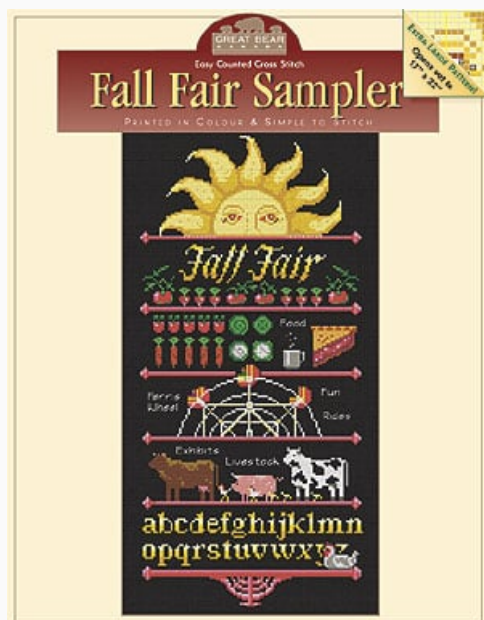

## Bless This House

da: Great Bear Canada

Modello: SCHHOF03-2415

Bless This House

**Precio: € 12.48** (incl. IVA)

Esquemas Punto de Cruz

## Fall Fair Sampler

da: Great Bear Canada

Modello: SCHHOF03-2414

Un sampler d'autunno particolare, ricamato su aida nera per risaltare i colori del sole e dell'alfabeto.

**Precio: € 12.48** (incl. IVA)

Esquemas Punto de Cruz

## Fox & The Farm, The

da: Great Bear Canada

Modello: SCHHOF03-2411

Fox & The Farm, The

**Precio: € 12.48** (incl. IVA)

Esquemas Punto de Cruz