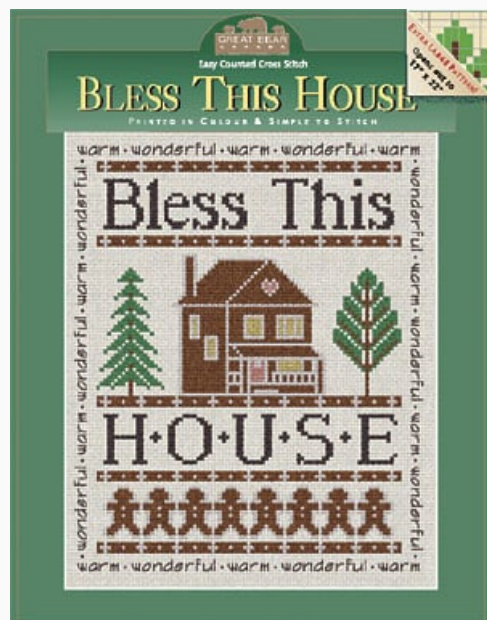

## Bless This House

da: Great Bear Canada

Modello: SCHHOF03-2415

Bless This House

**Precio: € 12.48** (incl. IVA)

Esquemas Punto de Cruz

## Fall Fair Sampler

da: Great Bear Canada

Modello: SCHHOF03-2414

Un sampler d'autunno particolare, ricamato su aida nera per risaltare i colori del sole e dell'alfabeto.

**Precio: € 12.48** (incl. IVA)

Esquemas Punto de Cruz

## Fox & The Farm, The

da: Great Bear Canada

Modello: SCHHOF03-2411

Fox & The Farm, The

**Precio: € 12.48** (incl. IVA)

Esquemas Punto de Cruz