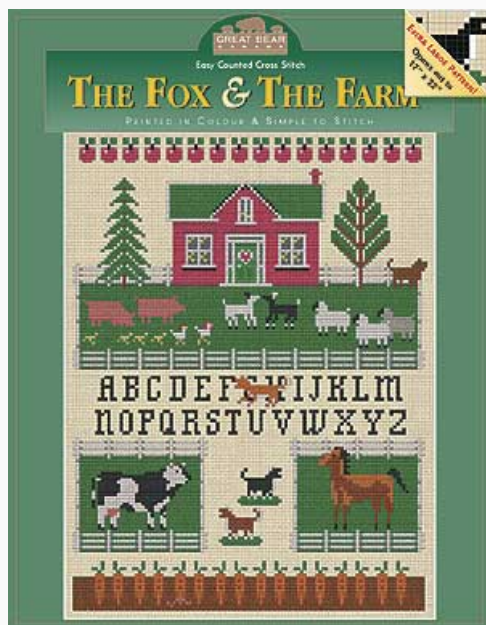

## Bless This House

da: Great Bear Canada

Modello: SCHHOF03-2415

Bless This House

**Precio: € 12.48** (incl. IVA)

Esquemas Punto de Cruz

## Fall Fair Sampler

da: Great Bear Canada

Modello: SCHHOF03-2414

Un sampler d'autunno particolare, ricamato su aida nera per risaltare i colori del sole e dell'alfabeto.

**Precio: € 12.48** (incl. IVA)

Esquemas Punto de Cruz

## Fox & The Farm, The

da: Great Bear Canada

Modello: SCHHOF03-2411

Fox & The Farm, The

**Precio: € 12.48** (incl. IVA)

Esquemas Punto de Cruz