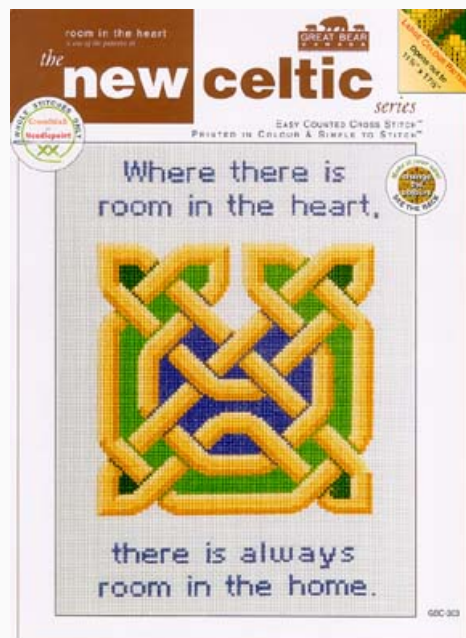

Esquemas Punto de Cruz

Room In The Heart(New Celtic Series)

da: Great Bear Canada

Modello: SCHHOF04-3165

Room In The Heart(New Celtic Series)

Precio: € 11.18 (incl. IVA)