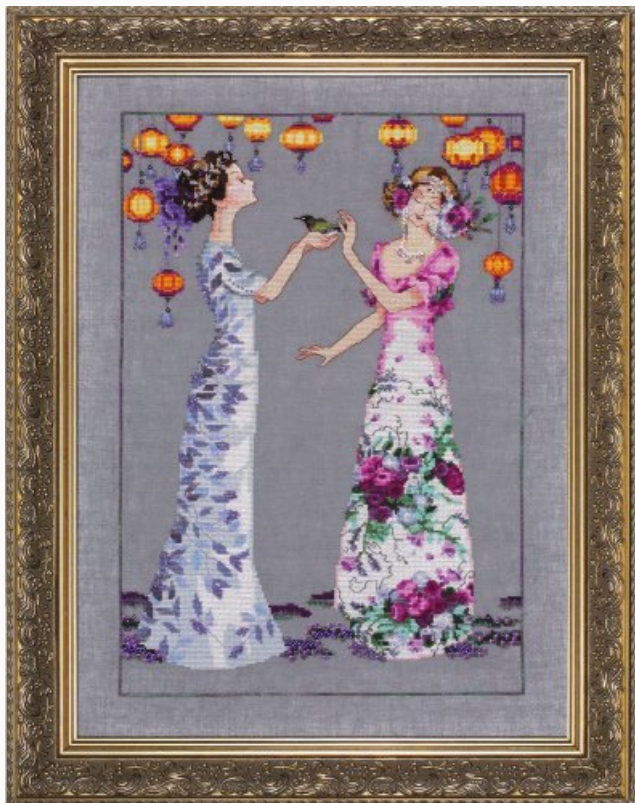

Esquemas Punto de Cruz

The Garden Party (MD140)

da: Mirabilia Design - Nora Corbett

Modello: SCHHOF15-2100

Has sido invitado a la fiesta del año, entre criaturas mágicas, damas espléndidas de los años veinte, magníficos servicios de té y linternas luminosas. Diseño por Nora Corbett.

Tamaños: 28,5 cm x 41,2 cm

Puntos: 180 x 260

Precio: € 19.96 (incl. IVA)

Lista dei Materiali: nella pagina successiva è presente la lista dei materiali necessari per la realizzazione.