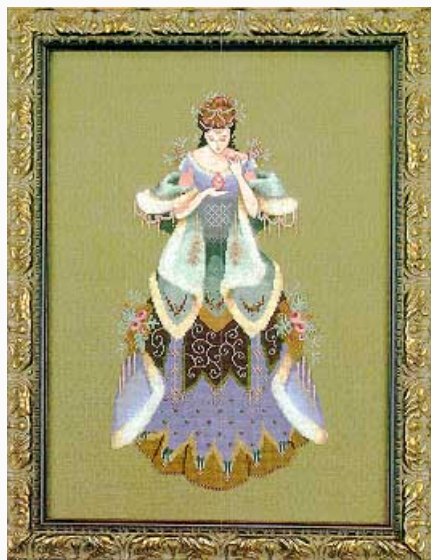

Esquemas Punto de Cruz

Scent Of Old Roses (MD54)

da: Mirabilia Design - Nora Corbett

Modello: SCHHOF00-1815

Un dibujo maravilloso de Mirabilia.

Precio: € 19.96 (incl. IVA)

Lista dei Materiali: nella pagina successiva è presente la lista dei materiali necessari per la realizzazione.