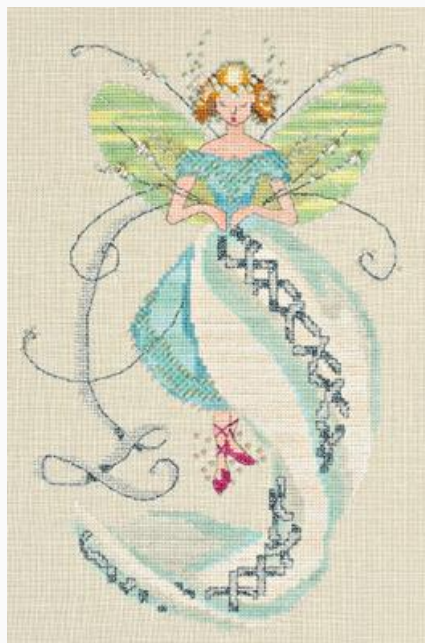

AB

Esquemas Punto de Cruz

Stitching Fairies: Bead Fairy

da: Mirabilia Design - Nora Corbett

Modello: SCHHOF11-1192

Stitching Fairies-Bead Fairy

Puntos: 98 x 152

Precio: € 19.96 (incl. IVA)

Brass

Tierra

Esquemas Punto de Cruz

Stitching Fairies: Linen Fairy

da: Mirabilia Design - Nora Corbett

Modello: SCHHOF11-1193

Stitching Fairies-Linen Fairy
Puntos: 98 x 152

Precio: € 19.96 (incl. IVA)