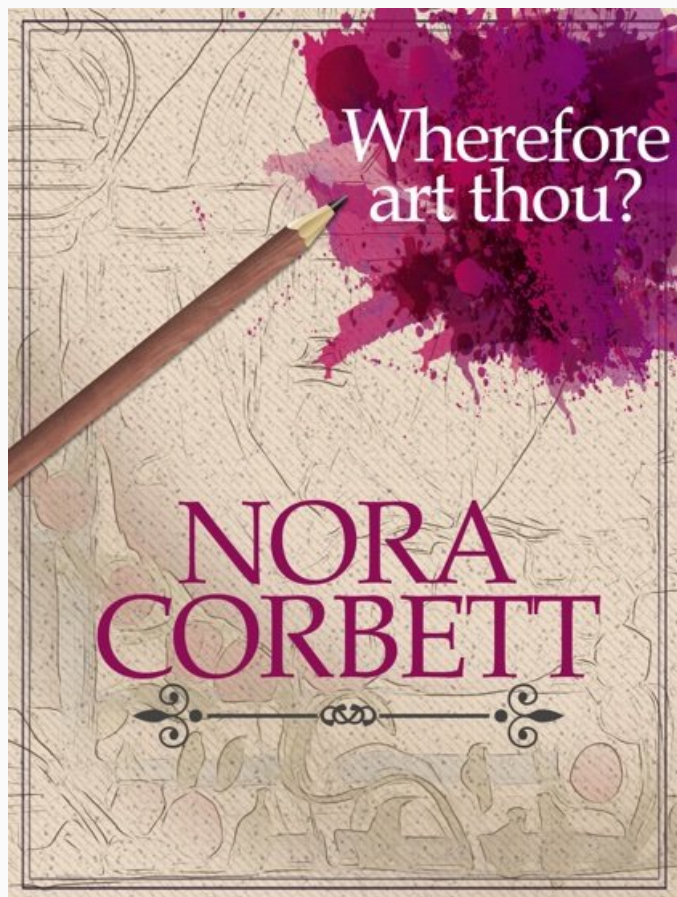

Esquemas Punto de Cruz

Wherefore Art Thou?

da: Mirabilia Design - Nora Corbett

Modello: SCHCEN-JULIET-WHEREFORE

Wherefore Art Thou?

Precio: € 16.95 (incl. IVA)