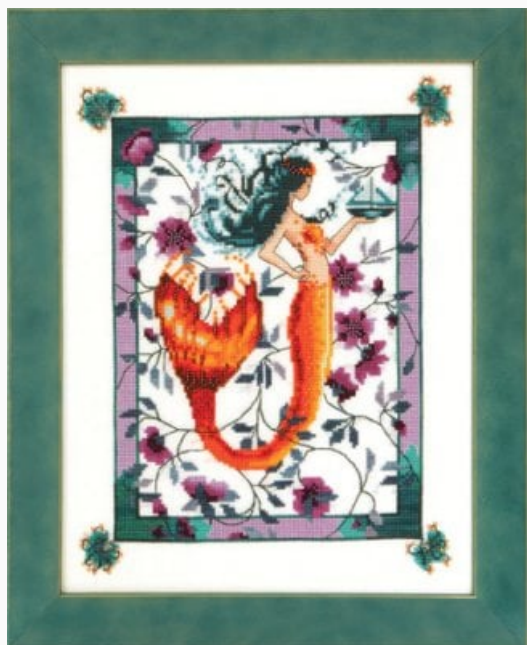

Esquemas Punto de Cruz

Sunrise Laguna Mermaid

da: Mirabilia Design - Nora Corbett

Modello: SCHWIC-NC211

Sunrise Laguna Mermaid

Disponibilità prevista a partir de viernes 30
septiembre, 2022.

Precio: € 17.47 (incl. IVA)