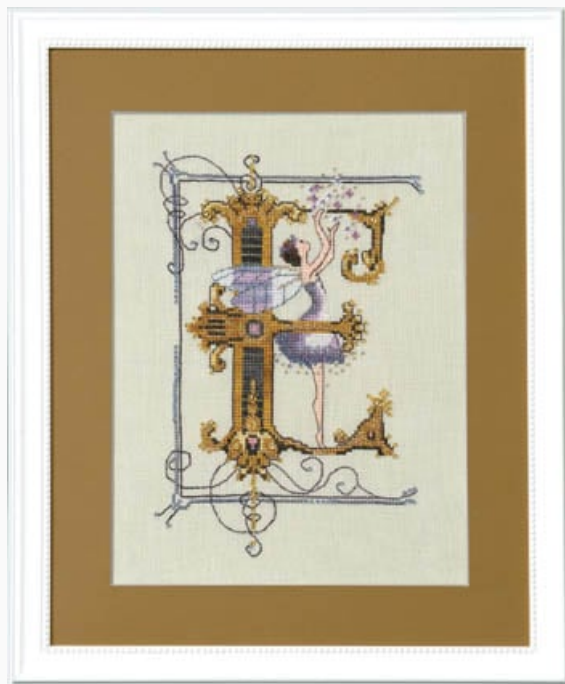

Esquemas Punto de Cruz

Letters From Nora - E

da: Mirabilia Design - Nora Corbett

Modello: SCHHOF08-2206

Tamaño: 14.5cm. x 21.5cm. si bordado sobre evenweave 32ct.

Precio: € 17.47 (incl. IVA)

Lista dei Materiali: nella pagina successiva è presente la lista dei materiali necessari per la realizzazione.