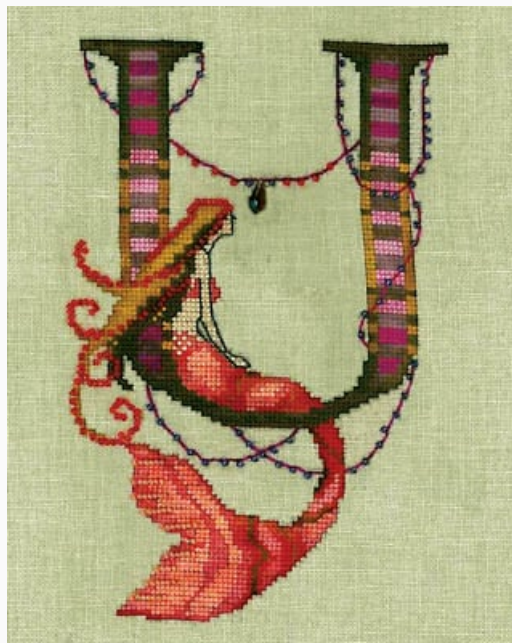

Esquemas Punto de Cruz

Letters From Mermaids-U

da: Mirabilia Design - Nora Corbett

Modello: SCHHOF17-1955

Letters From Mermaids-U

Precio: € 16.22 (incl. IVA)