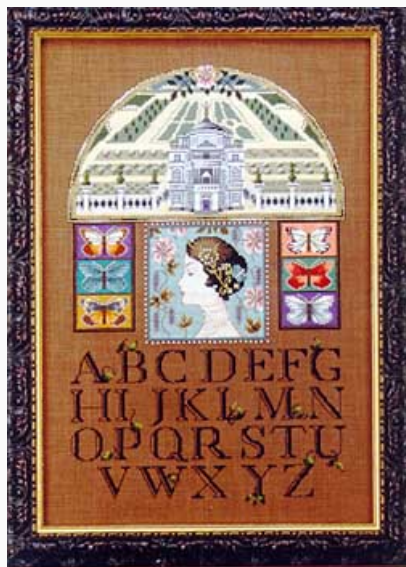

Esquemas Punto de Cruz

Le Nouveau Sampler (MD46)

da: Mirabilia Design - Nora Corbett

Modello: SCHHOF99-2357

Nora Corbett se dejó inspirar para este dechado por un viaje a Paris. El punto focal del bordado es la fachada de la célebre casa "Le Belvedere". Abajo hay el retrato de la "señora del castillo", como la diseñadora le imagina.

Precio: € 19.96 (incl. IVA)

Lista dei Materiali: nella pagina successiva è presente la lista dei materiali necessari per la realizzazione.