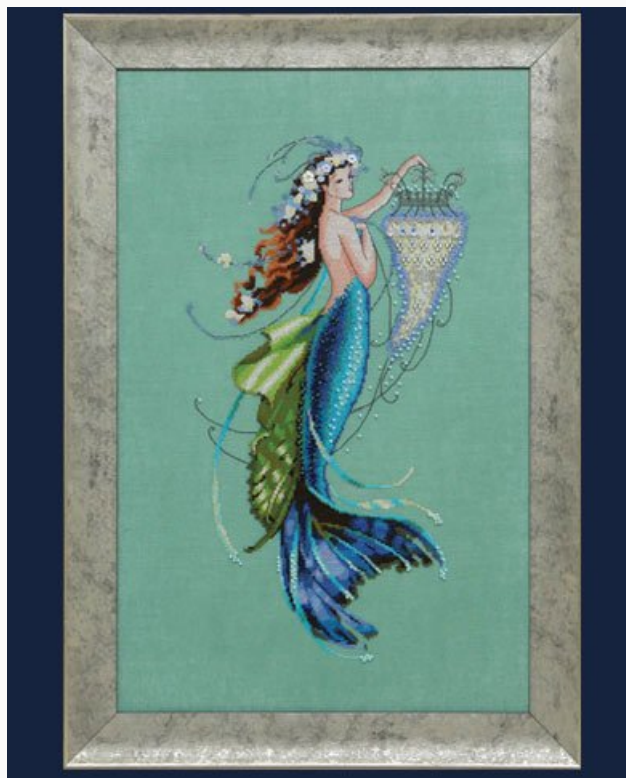

Esquemas Punto de Cruz

Siren And The Shipwreck (MD125)

da: Mirabilia Design - Nora Corbett

Modello: SCHHOF13-1389

Siren And The Shipwreck

Precio: € 19.96 (incl. IVA)

Lista dei Materiali: nella pagina successiva è presente la lista dei materiali necessari per la realizzazione.