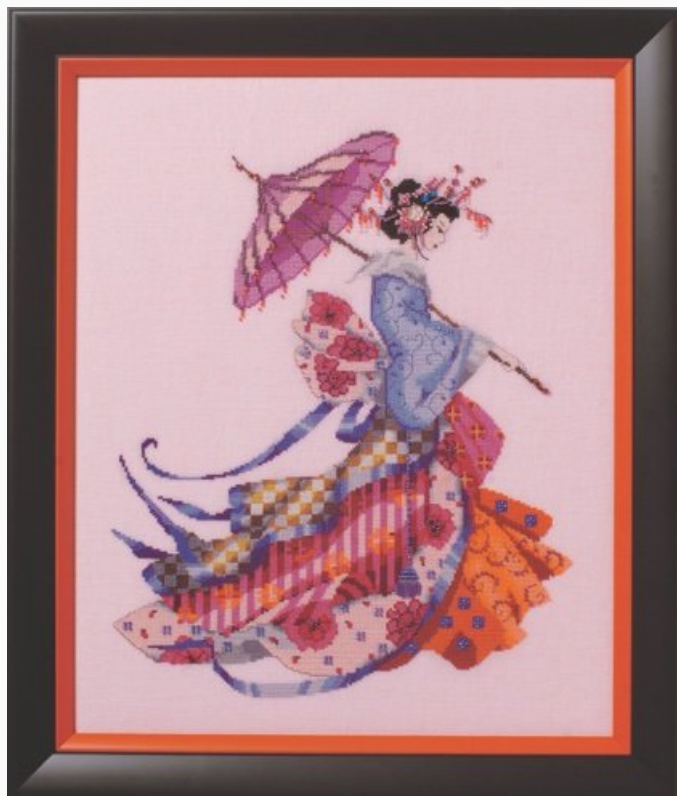

Esquemas Punto de Cruz

Miss Cherry Blossom (MD153)

da: Mirabilia Design - Nora Corbett

Modello: SCHHOF17-2189

Un diseño particularmente elegante y rico d detalles para esta dama que rellama a los colores de los cerezos en flor.

Diseño: Nora Corbett

Puntos: 188 x 237

Precio: € 19.96 (incl. IVA)

Lista dei Materiali: nella pagina successiva è presente la lista dei materiali necessari per la realizzazione.