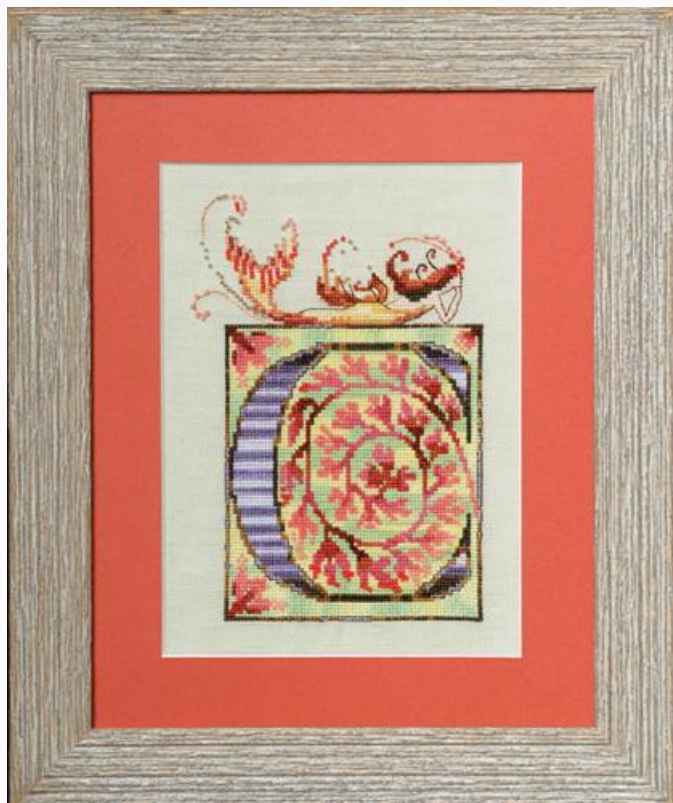

Esquemas Punto de Cruz

Letters From Mermaids-C

da: Mirabilia Design - Nora Corbett

Modello: SCHHOF13-2098

Letters From Mermaids-C

Precio: € 19.96 (incl. IVA)