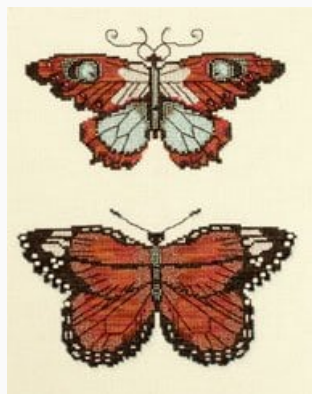

Esquemas Punto de Cruz

Butterflies Of Gold

da: Mirabilia Design - Nora Corbett

Modello: SCHWIC-NC105

Butterflies Of Gold

Dimensiones: 24,13cm. x 19,05 cm. si está bordado en lino de 28 ct. (2 de 2)

Para insertar las cuentas puedes usar (como alternativa a DMC 746 926 y 823) [Hilo invisible de YLI ©](#)

[Disponibilidad prevista a partir de viernes 30 septiembre, 2022.](#)

Precio: € 17.47 (incl. IVA)

Lista dei Materiali: nella pagina successiva è presente la lista dei materiali necessari per la realizzazione.