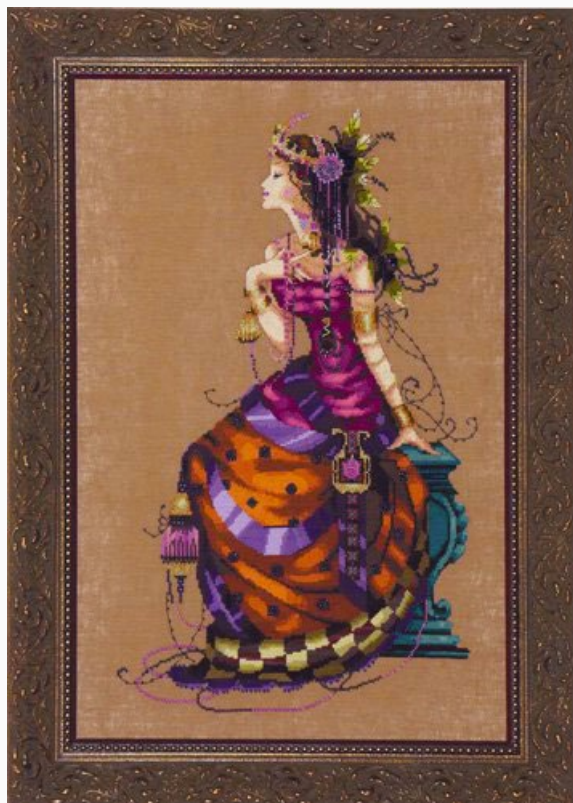

Esquemas Punto de Cruz

Gypsy Queen (MD142)

da: Mirabilia Design - Nora Corbett

Modello: SCHHOF16-1010

Nora Corbett: "Quando era niña, mi abuela eslovaca de 72 años nos crió a mi hermana y a mí, mientras mi madre se fue a buscar a sí misma ..."