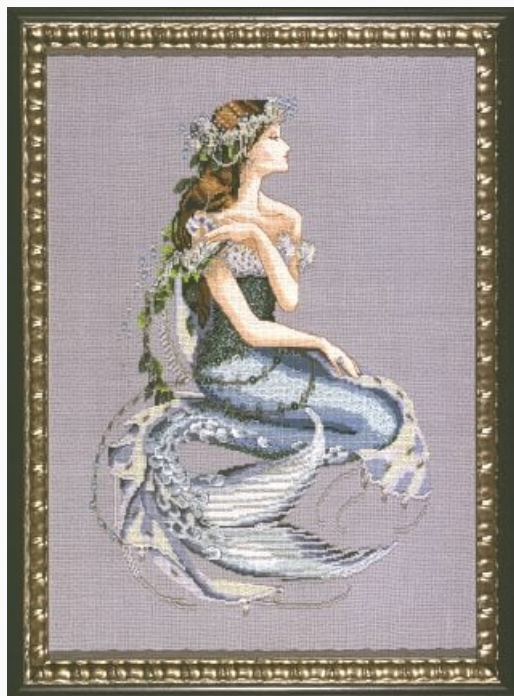

Esquemas Punto de Cruz

Enchanted Mermaid (MD84)

da: Mirabilia Design - Nora Corbett

Modello: SCHHOF05-1757

La stupenda nuova sirena Mirabilia, persa nel suo incanto di perle e filati metallizzati che la disegnano come appena uscita dal più meraviglioso dei sogni. La dimensione in punti è di 168 x 258.

Precio: € 19.96 (incl. IVA)

Lista dei Materiali: nella pagina successiva è presente la lista dei materiali necessari per la realizzazione.