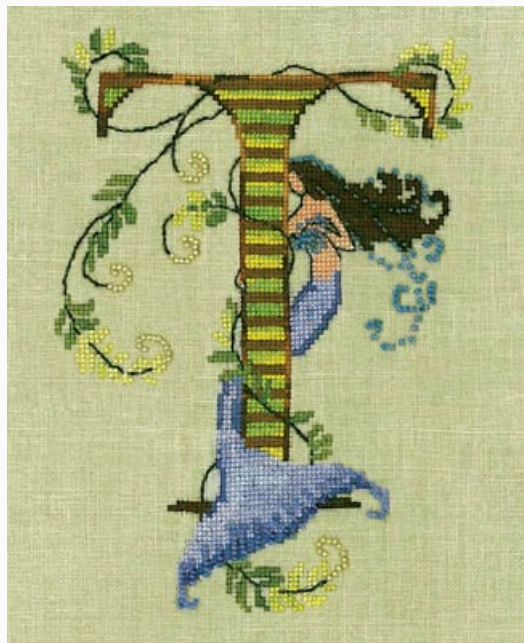

Esquemas Punto de Cruz

Letters From Mermaids-T

da: Mirabilia Design - Nora Corbett

Modello: SCHHOF17-1879

Letters From Mermaids-T

Precio: € 19.96 (incl. IVA)