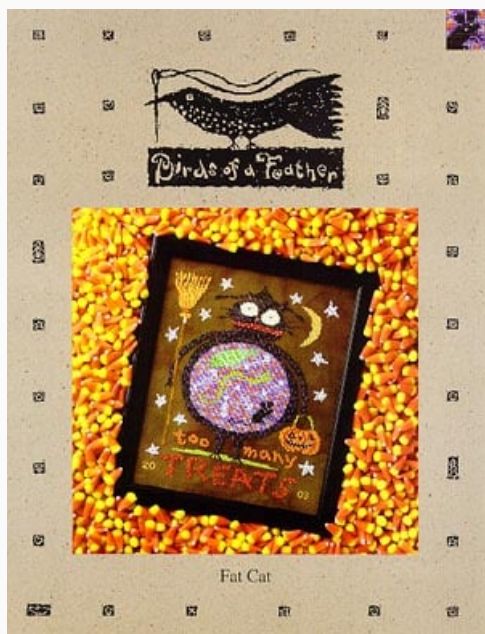

Esquemas Punto de Cruz

Fat Cat

da: Birds Of A Feather

Modello: SCHHOF03-2096

Fat Cat

Precio: € 8.73 (incl. IVA)

Esquemas Punto de Cruz

Holiday Seasons

da: Birds Of A Feather

Modello: SCHHOF02-1106

Holiday Seasons

Precio: € 9.98 (incl. IVA)

Esquemas Punto de Cruz

Summer Garden

da: Birds Of A Feather

Modello: SCHHOF06-1436