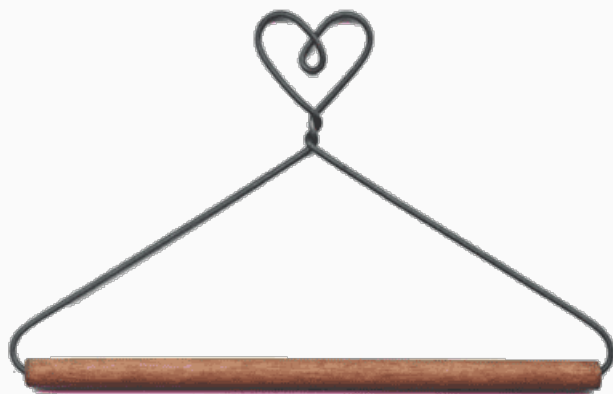

Accesorios, Fashion y Merceria - Bastidores y marcos

Accroche Coeurs galva et bois: 12,5

da: Ackfeld Wire

Modello: ACCSAVAC3-125-2760

Un delizioso e originale Accroche da Savoir Faire in metallo e legno leggero e resistente. Larghezza parte "tesa" circa 12,7cm.

Precio: € 4.69 (incl. IVA)

Accesorios, Fashion y Merceria - Bastidores y marcos

Accroche Coeurs galva et bois: 23

da: Ackfeld Wire

Modello: ACCSAVAC3-23-67460

Un encantador y original Accroche de Savoir Faire en madera y metal ligero y resistente. Ancho de la parte "estirada" unos 23 cm.