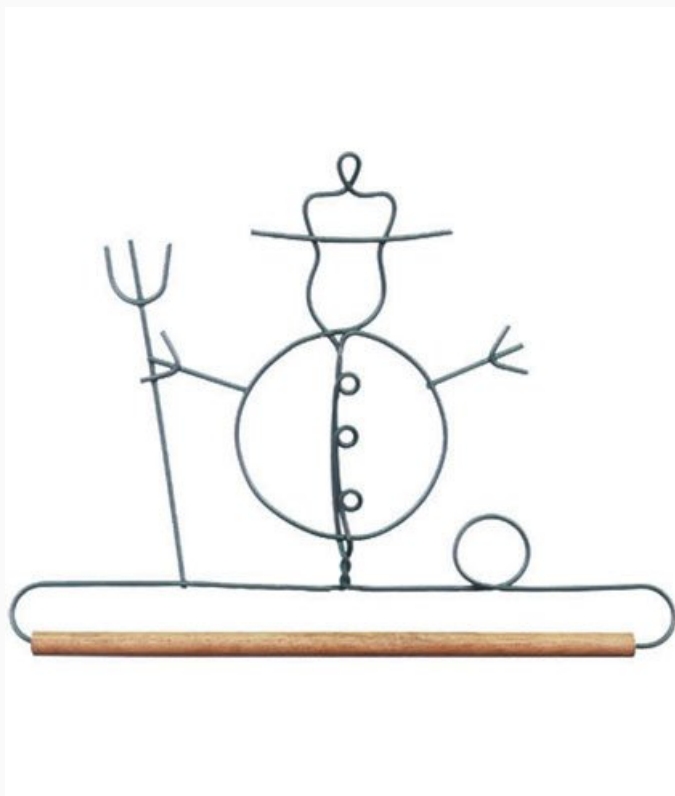

Dimensiones: 28,75 x 28,75 cm

Precio: € 37.34 (incl. IVA)

Accesorios, Fashion y Merceria - Bastidores y marcos

Accroche Coeurs galva et bois: 23 single

da: Ackfeld Wire

Modello: ACCSAVAC3-30-67450

Un delicioso y original Accroche de Savoir Faire en metal y madera ligera y resistente. La parte "tensa" mide alrededor de 23 cm. de largo.

Precio: € 6.03 (incl. IVA)

Accesorios, Fashion y Merceria - Bastidores y marcos

Percha muñeco de nieve

da: Ackfeld Wire

Modello: ACCSAV-86217

Una deliciosa y original percha de metal y madera ligera y resistente. Medidas: alrededor de 10,15 cm