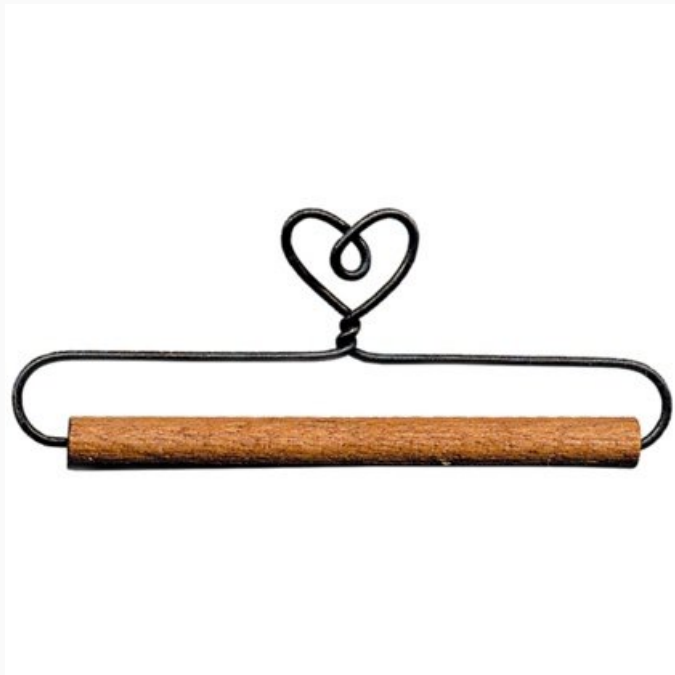

Precio: € 6.03 (incl. IVA)

Accesorios, Fashion y Merceria - Bastidores y marcos

Percha muñeco de nieve

da: Ackfeld Wire

Modello: ACCSAV-86217

Una deliciosa y original percha de metal y madera ligera y resistente. Medidas: alrededor de 10,15 cm

Precio: € 10.46 (incl. IVA)

Accesorios, Fashion y Merceria - Bastidores y marcos

Accroche Tourbillon

da: Ackfeld Wire

Modello: ACCSAV-86017

Una deliciosa y original percha de metal y madera ligera y resistente. Medidas: alrededor de 30 cm

Precio: € 16.28 (incl. IVA)

Accesorios, Fashion y Merceria - Bastidores y marcos

Accroche Coeur 12

da: Ackfeld Wire

Modello: ACCSAV-66777

Una deliciosa y original percha de metal y madera ligera y resistente. Medidas: alrededor de 30 cm

Precio: € 13.95 (incl. IVA)

Accesorios, Fashion y Merceria - Bastidores y marcos

Soporte para bordados - Holly 12"

da: Ackfeld Wire

Modello: ACCSAV-36642

Transforme su bordado en tela o plastic canvas en una decoración aún más refinada con este encantador *accroche* en metal bruñido, muy ligero y resistente.