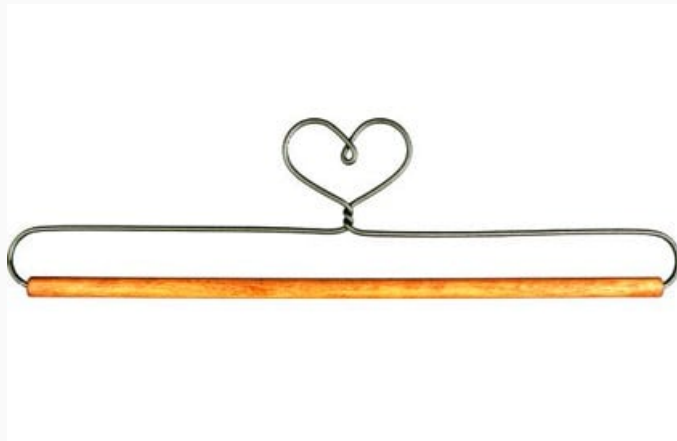

Accesorios, Fashion y Merceria - Bastidores y marcos

Accroche Coeurs galva et bois: 12,5

da: Ackfeld Wire

Modello: ACCSAVAC3-125-2760

Un delizioso e originale Accroche da Savoir Faire in metallo e legno leggero e resistente. Larghezza parte "tesa" circa 12,7cm.

Precio: € 4.48 (incl. IVA)

Accesorios, Fashion y Merceria - Bastidores y marcos

Stand zigzag

da: Ackfeld Wire

Modello: ACCSAVAC-89727

Un hermoso stand de metal color plata, muy ligero y resistente para estrenar tus pequeñas creaciones.

Dimensiones: 28,75 x 28,75 cm

Precio: € 37.34 (incl. IVA)

Accesorios, Fashion y Merceria - Bastidores y marcos

Accroche Coeurs galva et bois: 23 single

da: Ackfeld Wire

Modello: ACCSAVAC3-30-67450

Un delicioso y original Accroche de Savoir Faire en metal y madera ligera y resistente. La parte "tensa" mide alrededor de 23 cm. de largo.

Precio: € 6.03 (incl. IVA)

Accesorios, Fashion y Merceria - Bastidores y marcos

Percha muñeco de nieve

da: Ackfeld Wire

Modello: ACCSAV-86217

Una deliciosa y original percha de metal y madera ligera y resistente. Medidas: alrededor de 10,15 cm