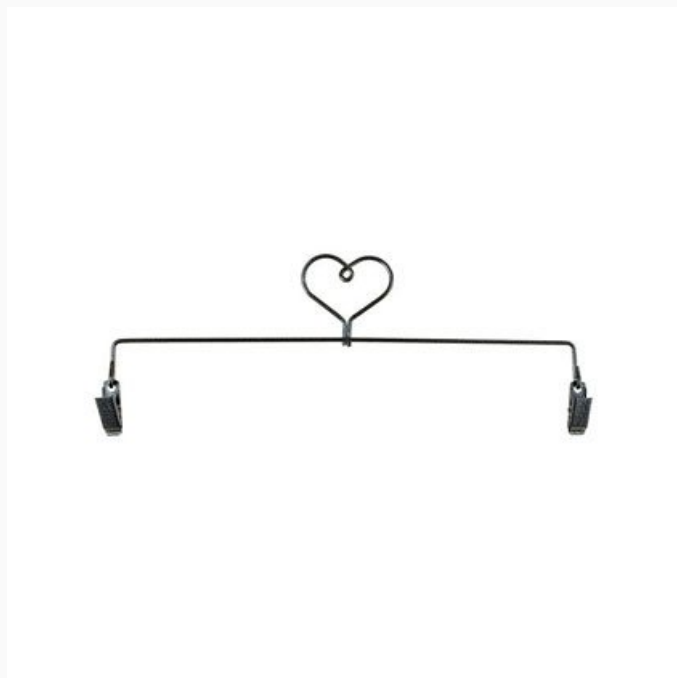

Una pieza, ancho de la parte "estirada" de unos 15.24 cm.

Precio: € 8.14 (incl. IVA)

Accesorios, Fashion y Merceria - Bastidores y marcos

Accroche Busy Bee

da: Ackfeld Wire

Modello: ACCSAV-36182

Una deliziosa y original percha de metal y madera ligera y resistente. Medidas: alrededor de 15.24 cm

Precio: € 17.50 (incl. IVA)

Accesorios, Fashion y Merceria - Bastidores y marcos

Accroche Butterfly

da: Ackfeld Wire

Modello: ACCSAV-36222

Una deliciosa y original percha de metal y madera ligera y resistente. Medidas: alrededor de 15.24 cm

Precio: € 15.73 (incl. IVA)

Accesorios, Fashion y Merceria - Bastidores y marcos

Accroche Home

da: Ackfeld Wire

Modello: ACCSAV-35932

Una deliciosa y original percha de metal y madera ligera y resistente. Medidas: alrededor de 30.48 cm

Precio: € 29.16 (incl. IVA)

Accesorios, Fashion y Merceria - Bastidores y marcos

Soporte para bordados - Heart Charcoal 12"

da: Ackfeld Wire

Modello: ACCSAV-35652

Los clips de tela de este gancho le permiten colgar su trabajo al instante. Ya no tiene que medir y asegurarse de que la medición sea precisa. Pruebe esta "percha de trabajo" para diseños de álbumes de recortes de temporada, mini edredones, bordados y muchos proyectos creativos en general.