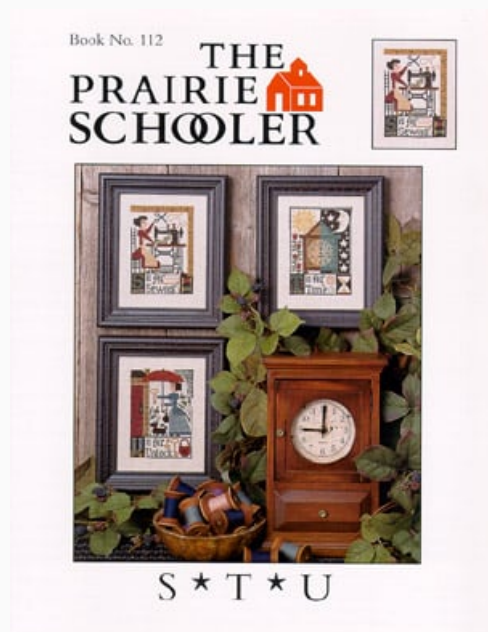

Esquemas Punto de Cruz

S*T*U

da: The Prairie Schooler

Modello: SCHHOF04-1633

S*T*U

Precio: € 8.73 (incl. IVA)