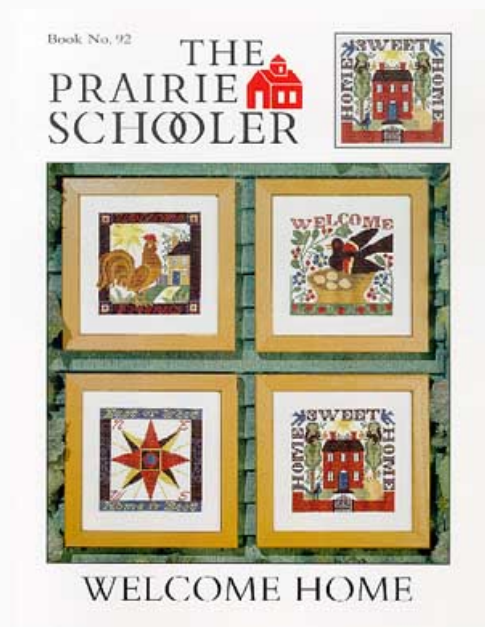

Wedding & Birth Samp. III

da: The Prairie Schooler

Modello: SCHHOF98-1216

Wedding & Birth Samp. III

Precio: € 7.49 (incl. IVA)

Esquemas Punto de Cruz

Welcome Home

da: The Prairie Schooler