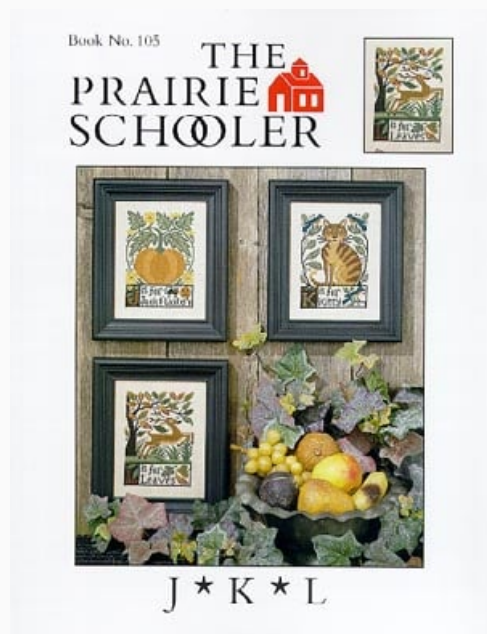

Esquemas Punto de Cruz

J*K*L

da: The Prairie Schooler

Modello: SCHHOF03-1551

J*K*L

Precio: € 8.73 (incl. IVA)