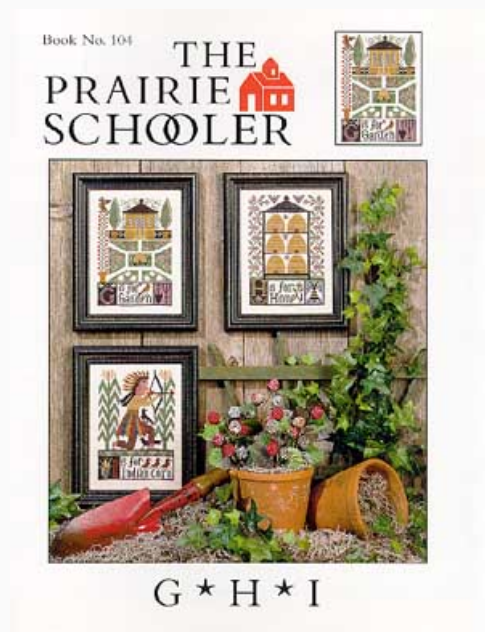

Esquemas Punto de Cruz

G*H*I

da: The Prairie Schooler

Modello: SCHHOF02-2335

G*H*I

Precio: € 14.97 (incl. IVA)