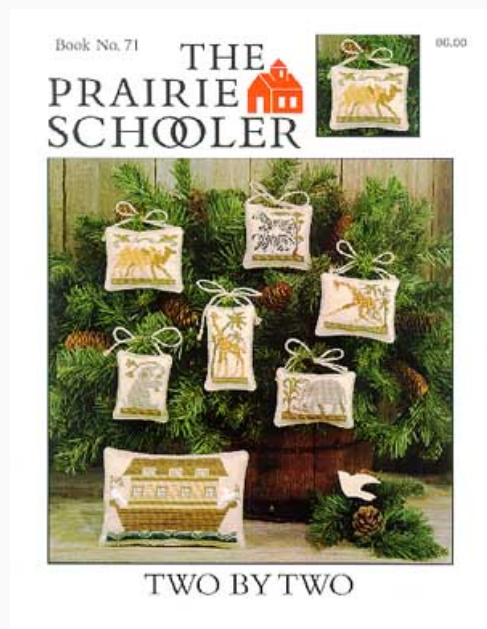

Summer & Winter

da: The Prairie Schooler

Modello: SCHHOF01-1298

Summer & Winter

Precio: € 14.97 (incl. IVA)

Esquemas Punto de Cruz

Two By Two

da: The Prairie Schooler