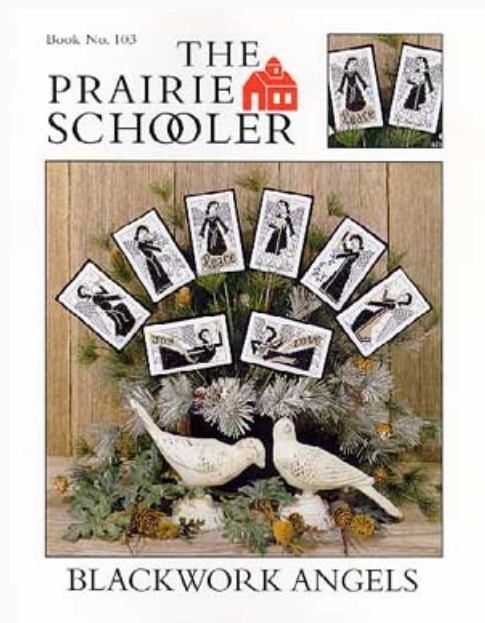

Esquemas Punto de Cruz

Blackwork Angels

da: The Prairie Schooler

Modello: SCHHOF02-2334

Blackwork Angels

Precio: € 8.73 (incl. IVA)