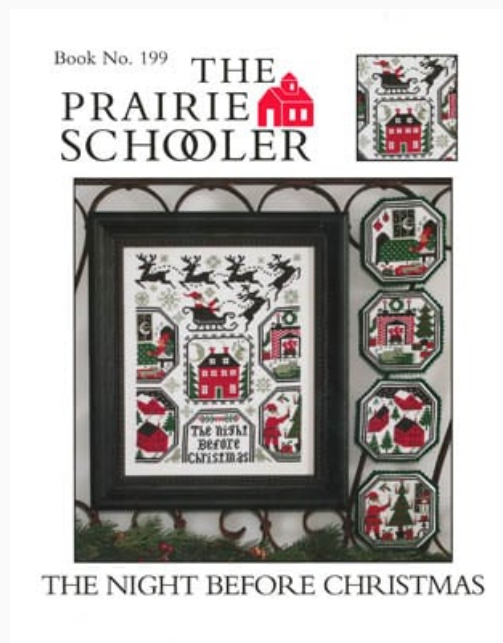

Esquemas Punto de Cruz

The Night Before Christmas

da: The Prairie Schooler

Modello: SCHHOF14-2017

The Night Before Christmas

Precio: € 14.97 (incl. IVA)