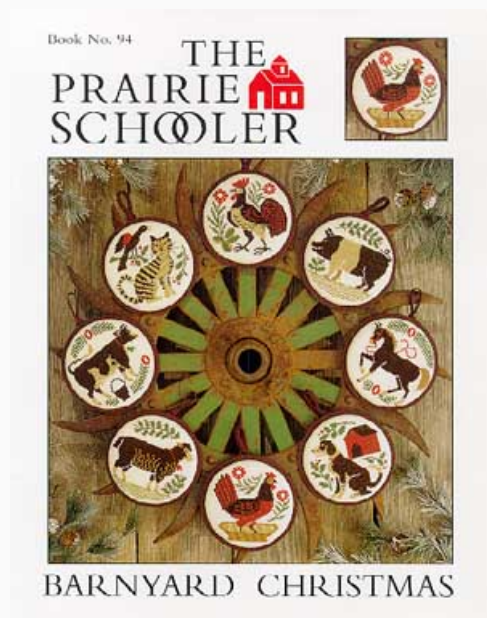

Modello: SCHHOF6411

Angels

Precio: € 14.97 (incl. IVA)

Esquemas Punto de Cruz

Barnyard Christmas

da: The Prairie Schooler

Modello: SCHHOF01-2137

Barnyard Christmas