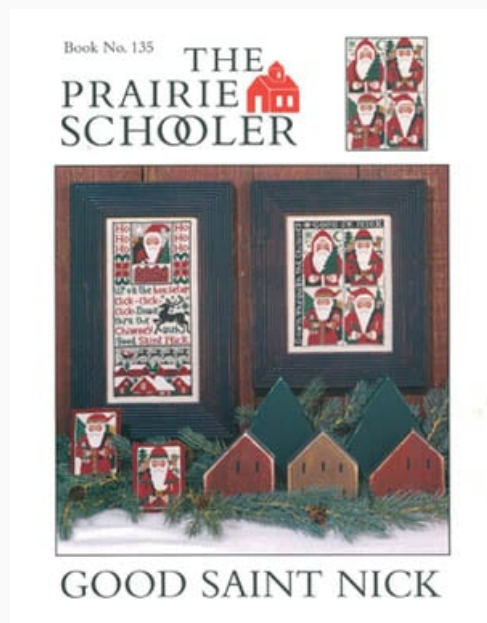

Esquemas Punto de Cruz

Good Saint Nick

da: The Prairie Schooler

Modello: SCHHOF06-2465

Good Saint Nick

Precio: € 9.98 (incl. IVA)