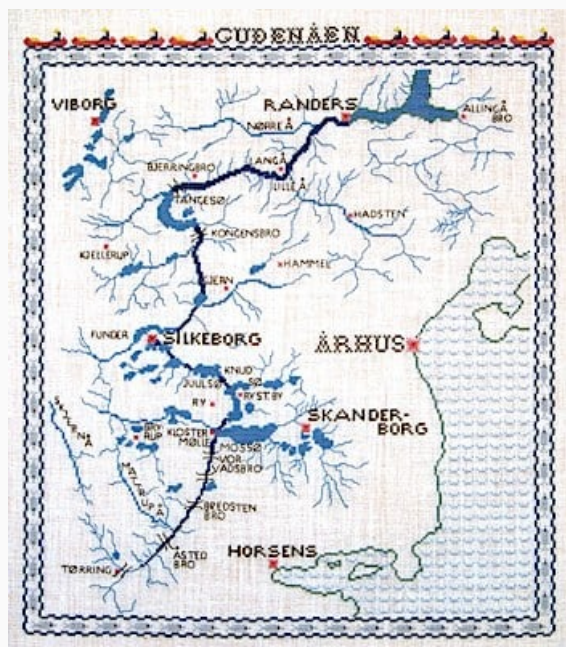

Kit - Kit punto de cruz - Haandarbejdets Fremme - Ida Winckler

Sampler "Gudenåen"

da: Haandarbejdets Fremme

Modello: KITHAA30-4981

El kit incluye: hilos danish flower, aguja, esquema, instrucciones, tela de lino 12 hilos/cm.

Tamaños: 40x45 cm.

Diseñado por Ida Winckler©

Este dibujo forma parte en la serie *Wall pictures*

Precio: € 62.29 (incl. IVA)