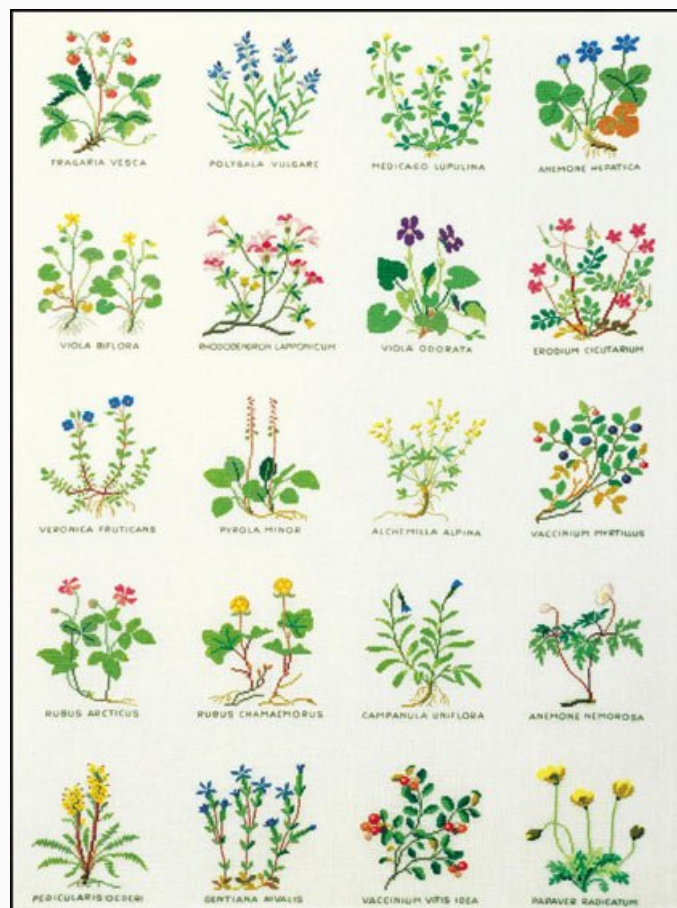

Kit - Kit punto de cruz - Haandarbejdets Fremme - Gerda Bengtsson

Flowers

da: Haandarbejdets Fremme

Modello: KITHAA30-5148

Flowers
bordado da realizar "over two" utilizando un cabo
de hilo Danish Flower Thread
el kit incluye lino 30ct., esquema, hilos Danish
Flower Thread y aguja
dimensiones: 74 x 55 cm

Precio: € 203.98 (incl. IVA)