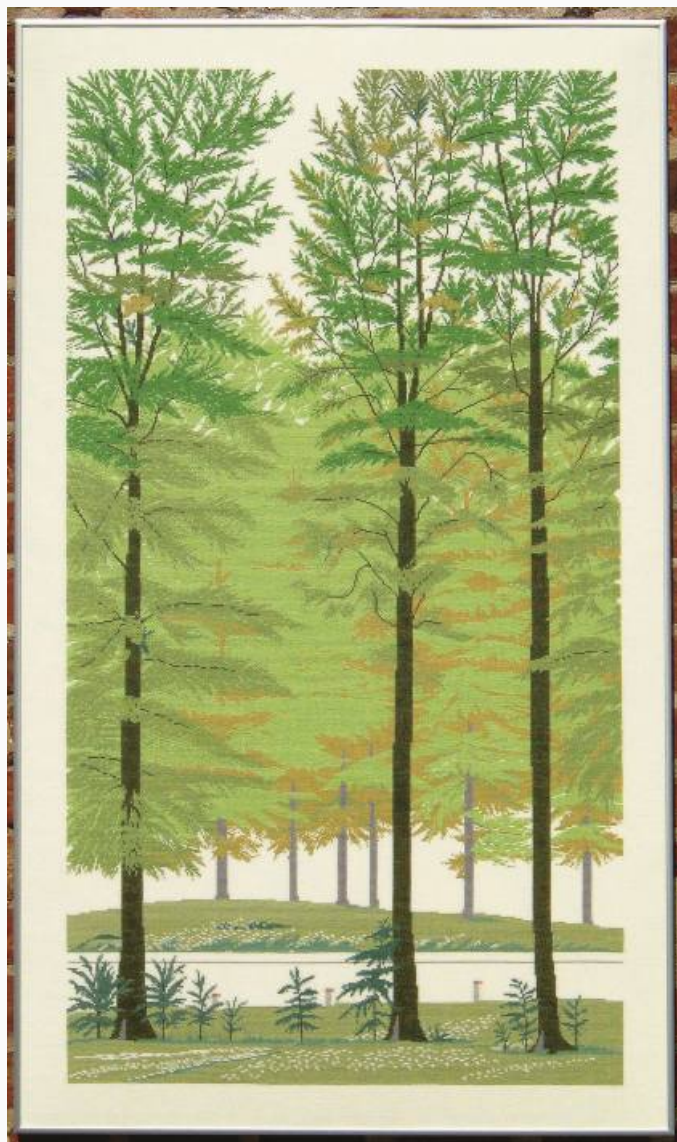

Kit - Kit punto de cruz - Haandarbejdets Fremme - Gerda Bengtsson

Beech Wood

da: Haandarbejdets Fremme

Modello: KITHAA30-6282-01

Beech Wood

Un espléndido kit para punto de cruz, creado por las manos encantadas de la célebre Gerda Bengtsson, para crear la atmósfera mágica de estos árboles, famosos para su madera, muy resistente. Aguja, puro lino e hilados son incluidos en el kit, para obtener un bordado de tamaños finales de 103x57 cm.

Diseñador por Gerda Bengtsson©

Precio: € 306.22 (incl. IVA)