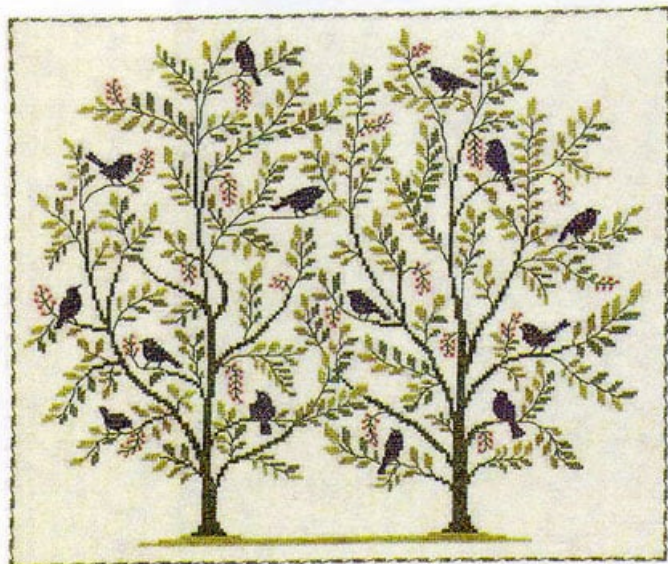

Kit - Kit punto de cruz - Haandarbejdets Fremme - Gerda Bengtsson

Birds in Tree

da: Haandarbejdets Fremme

Modello: KITHAA30-2723

El kit incluye: hilos danish flower, aguja, esquema, instrucciones, tela de lino 10 hilos/cm.

Tamaños: 34 cm. x 39 cm.

Designed by Gerda Bengtsson©

Precio: € 51.00 (incl. IVA)