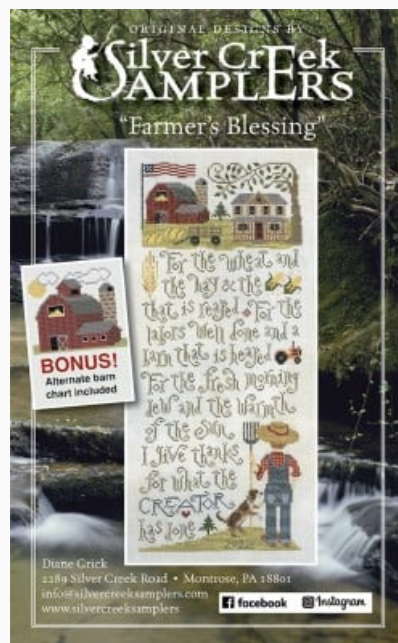

Modello: SCHHOF22-1511

Counting On Love

Precio: € 16.22 (incl. IVA)

Esquemas Punto de Cruz

Flying Lesson

da: Silver Creek Samplers

Modello: SCHHOF22-1512

Flying Lesson

Precio: € 16.22 (incl. IVA)

Esquemas Punto de Cruz

Fred's Ewenifying Question

da: Silver Creek Samplers

Modello: SCHHOF22-1513

Fred's Ewenifying Question

Precio: € 16.22 (incl. IVA)

Esquemas Punto de Cruz

Farmer's Blessing

da: Silver Creek Samplers

Modello: SCHHOF22-1514

Farmer's Blessing

Precio: € 18.72 (incl. IVA)