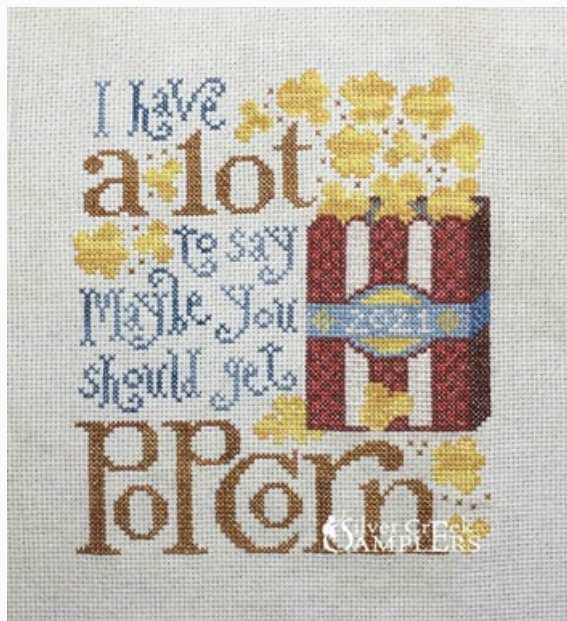

Wicked Stitcher Society

da: Silver Creek Samplers

Modello: SCHHOF21-1595

Wicked Stitcher Society

Precio: € 14.97 (incl. IVA)

Esquemas Punto de Cruz

Butter Believe It

da: Silver Creek Samplers