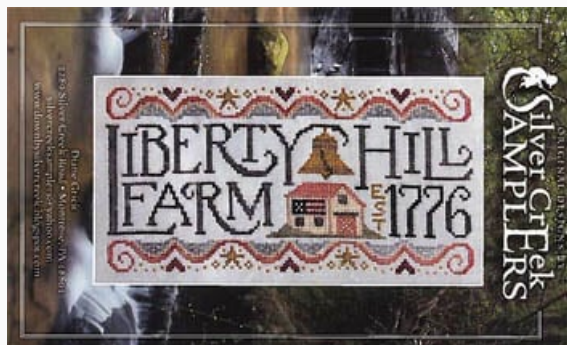

Live Your Dreams

da: Silver Creek Samplers

Modello: SCHHOF14-2606

Live Your Dreams

Precio: € 13.73 (incl. IVA)

Esquemas Punto de Cruz

Liberty Hill

da: Silver Creek Samplers

Modello: SCHHOF17-1195

Liberty Hill

Precio: € 13.73 (incl. IVA)

Esquemas Punto de Cruz

My Christmas List

da: Silver Creek Samplers

Modello: SCHHOF17-2005

My Christmas List
Puntos: 101w x 287h