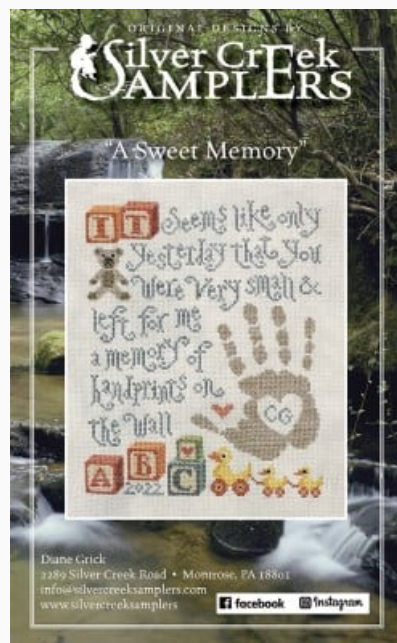

Modello: SCHHOF21-2455

Hissed Off

Precio: € 13.73 (incl. IVA)

Esquemas Punto de Cruz

Follow Your Heart

da: Silver Creek Samplers

Modello: SCHHOF21-2456

Follow Your Heart

Precio: € 14.97 (incl. IVA)

Esquemas Punto de Cruz

Founding Promises

da: Silver Creek Samplers

Modello: SCHHOF21-2457

Founding Promises

Precio: € 14.97 (incl. IVA)

Esquemas Punto de Cruz

Sweet Memory

da: Silver Creek Samplers

Modello: SCHHOF22-1510

Sweet Memory

Precio: € 16.22 (incl. IVA)

Esquemas Punto de Cruz

Counting On Love

da: Silver Creek Samplers