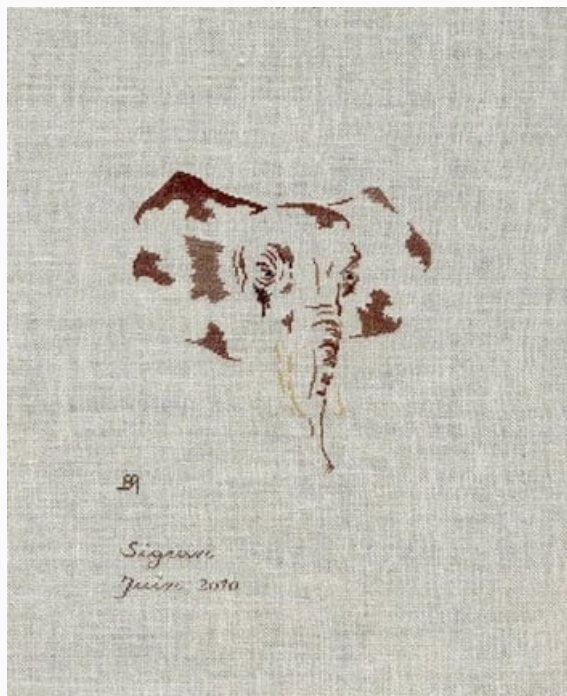

Esquemas Punto de Cruz

L 'éléphant de Sigean

da: Marie-Thérèse Saint-Aubin

Modello: SCHMTSA-elesigean

L 'éléphant de Sigean

Nota: si el producto no está disponible, son necesarios por lo menos 45 días.

Precio: € 12.50 (incl. IVA)