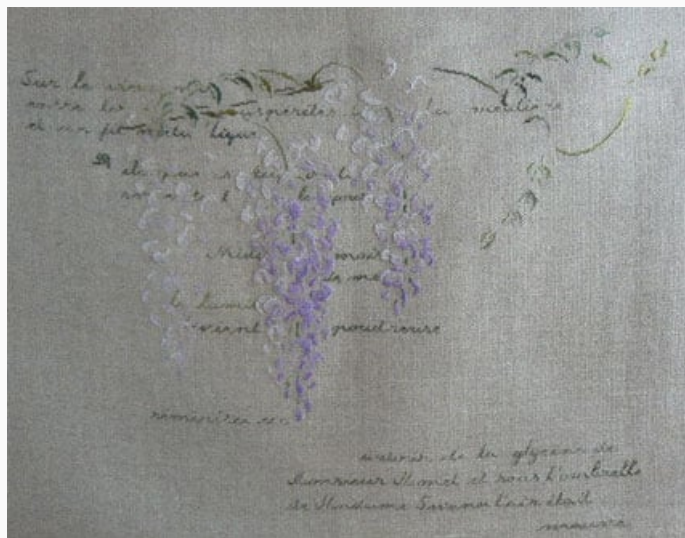

Esquemas Punto de Cruz

Glycine évanescente

da: Marie-Thérèse Saint-Aubin

Modello: SCHMTSA-glycine

Glycine évanescente

Puntos: 276x348

Nota: si el producto no está disponible, son necesarios por lo menos 45 días.