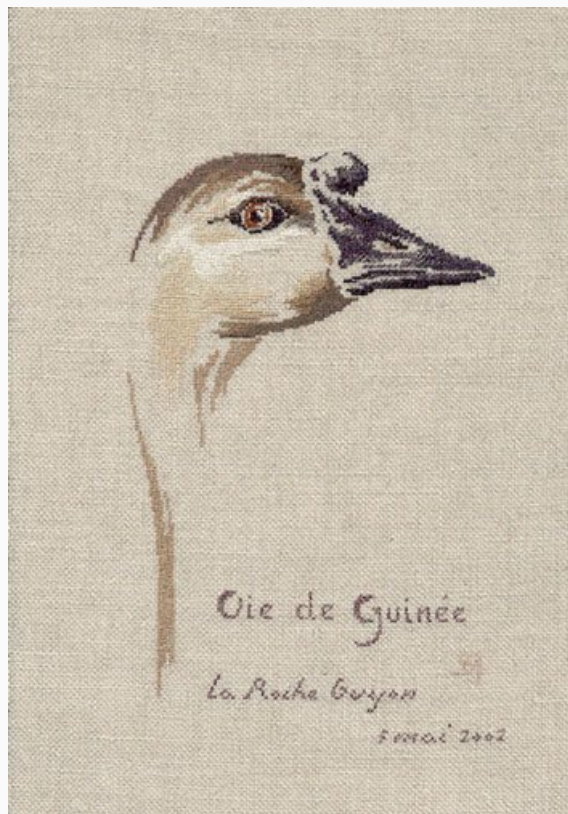

Esquemas Punto de Cruz

Oie de Guinée

da: Marie-Thérèse Saint-Aubin

Modello: SCHMTSA-Oie

Oie de Guinée

Nota: si el producto no está disponible, son necesarios por lo menos 45 días.

Puntos 129x192

Precio: € 12.50 (incl. IVA)

Lista dei Materiali: nella pagina successiva è presente la lista dei materiali necessari per la realizzazione.