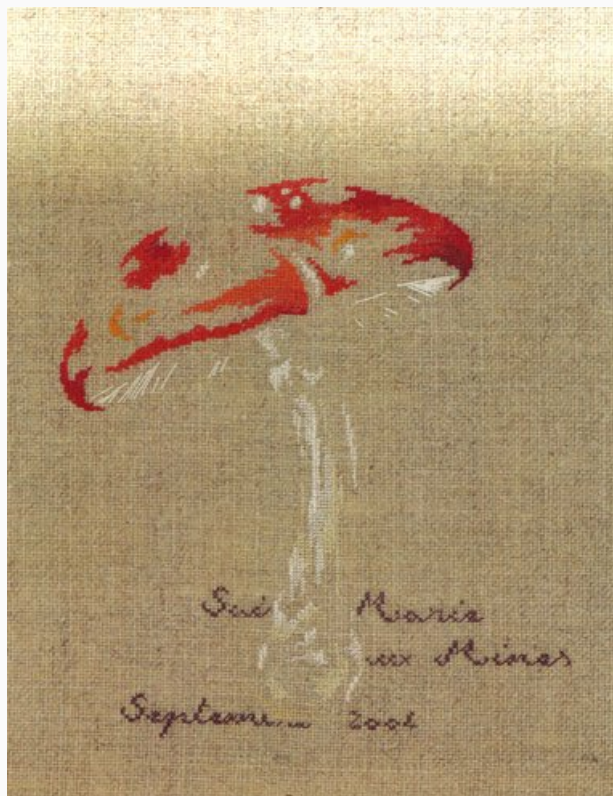

Esquemas Punto de Cruz

Champignon à Sainte-Marie aux Mines

da: Marie-Thérèse Saint-Aubin

Modello: SCHMTSA-Champi

Champignon à Sainte-Marie aux Mines
Nota: si el producto no está disponible, son necesarios por lo menos 45 días.

Precio: € 12.50 (incl. IVA)