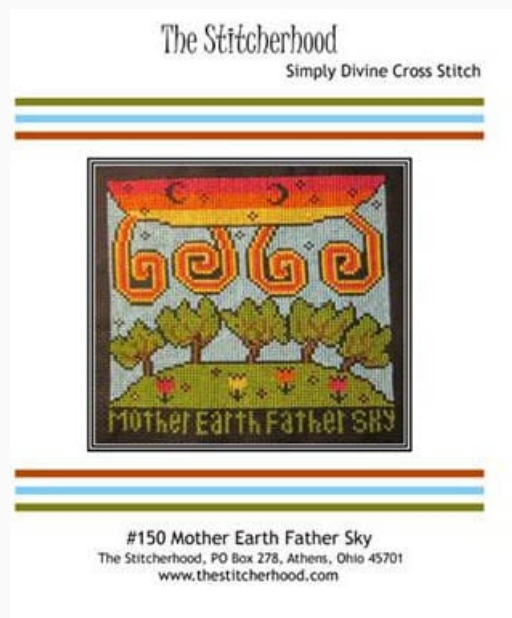

## Friends

da: The Stitcherhood

Modello: SCHHOF12-1836

Friends

**Precio: € 11.23** (incl. IVA)

Esquemas Punto de Cruz

## Jack N Jill

da: The Stitcherhood

Modello: SCHHOF14-2342

Jack N Jill

**Precio: € 4.14** (incl. IVA)

Esquemas Punto de Cruz

## Mother Earth Father Sky

da: The Stitcherhood

Modello: SCHHOF15-1259

Mother Earth Father Sky

**Precio: € 12.48** (incl. IVA)