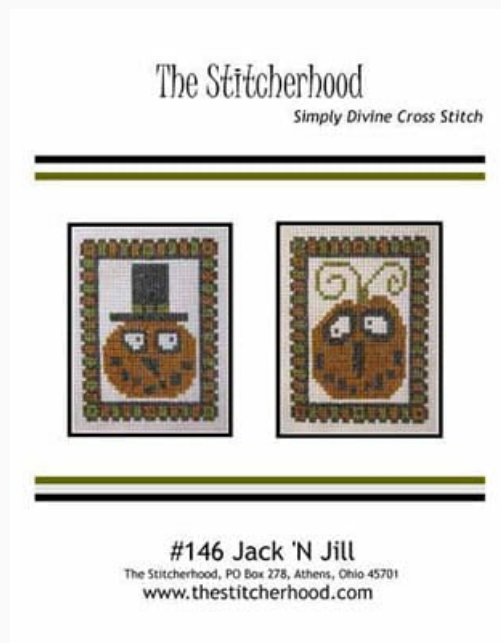

## Friends

da: The Stitcherhood

Modello: SCHHOF12-1836

Friends

**Precio: € 11.23** (incl. IVA)

Esquemas Punto de Cruz

## Jack N Jill

da: The Stitcherhood

Modello: SCHHOF14-2342

Jack N Jill

**Precio: € 4.14** (incl. IVA)

Esquemas Punto de Cruz