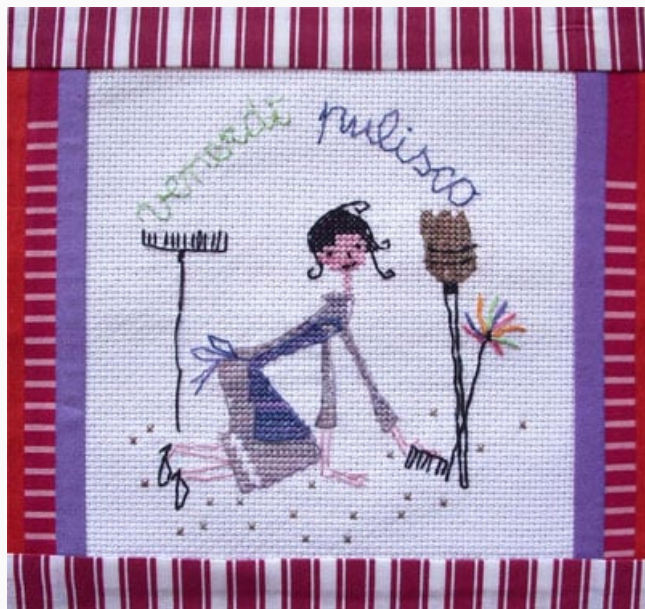

Modello: SCHCER-giovedìDD

Settimana della Ricamatrice: Giovedì Stiro. Puntos: 80 x 80.

Precio: € 2.49 (incl. IVA)

Esquemas Punto de Cruz

Settimana della Ricamatrice: Venerdì Pulisco

da: Cer.Pi.Ca

Modello: SCHCER-venerdiDD