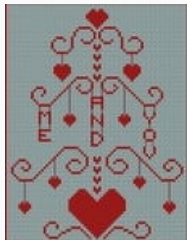

Esquemas Punto de Cruz

Me & You

da: Cer.Pi.Ca

Modello: SCHCER-meyouDD

Me & You. Dimensión en puntos: 68 x 92.

Precio: € 2.49 (incl. IVA)

Lista dei Materiali: nella pagina successiva è presente la lista dei materiali necessari per la realizzazione.