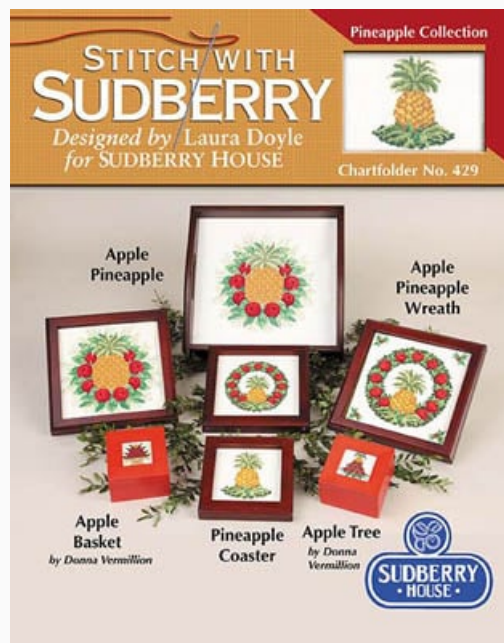

## Pineapple Collection

da: Sudberry House

Modello: SCHHOF13-1596

Pineapple Collection

**Precio: € 8.73** (incl. IVA)