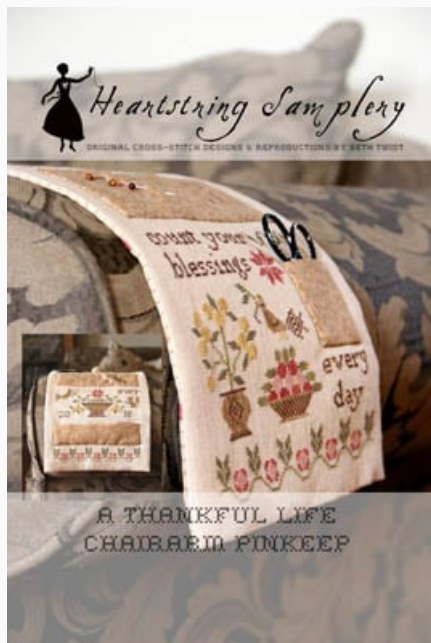

da: Heartstring Samplery

Modello: SCHHOF19-2549

Tea Ball Ornaments

Precio: € 12.48 (incl. IVA)

Esquemas Punto de Cruz

Thankful Life Chairarm Pinkeep

da: Heartstring Samplery

Modello: SCHHOF19-2550