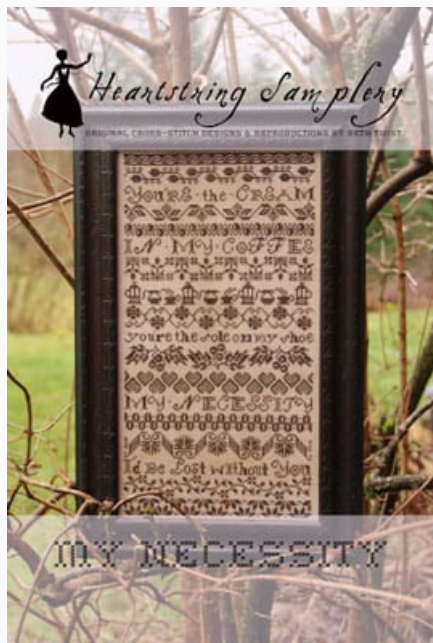

da: Heartstring Samplery

Modello: SCHHOF21-1581

All Will Be Well
Puntos: 107w x 90h

Precio: € 12.48 (incl. IVA)

Esquemas Punto de Cruz

My Necessity

da: Heartstring Samplers

Modello: SCHHOF21-1582