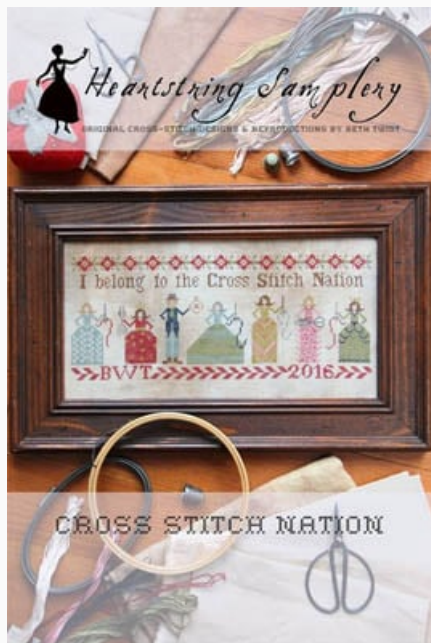

Esquemas Punto de Cruz

Cross Stitch Nation

da: Heartstring Samplery

Modello: SCHHOF16-1578

Cross Stitch Nation

Precio: € 12.48 (incl. IVA)