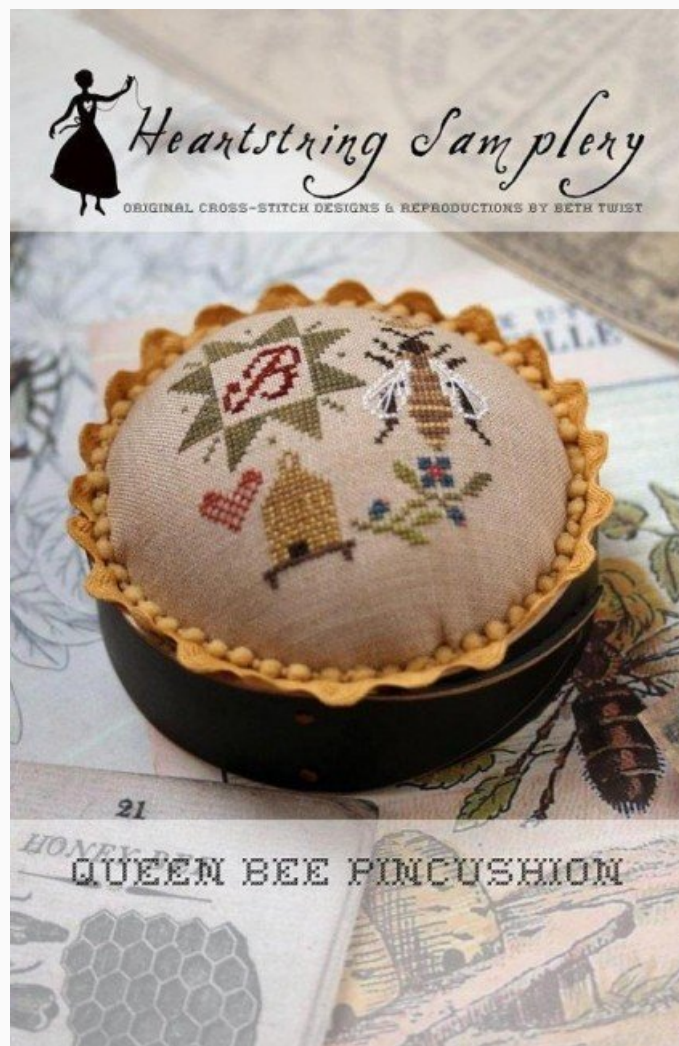

Festive Little Fobs Three - Stitching Edition

Precio: € 12.48 (incl. IVA)

Esquemas Punto de Cruz

Queen Bee Pincushion

da: Heartstring Samplery

Modello: SCHHOF18-1337

Queen Bee Pincushion

Precio: € 12.48 (incl. IVA)