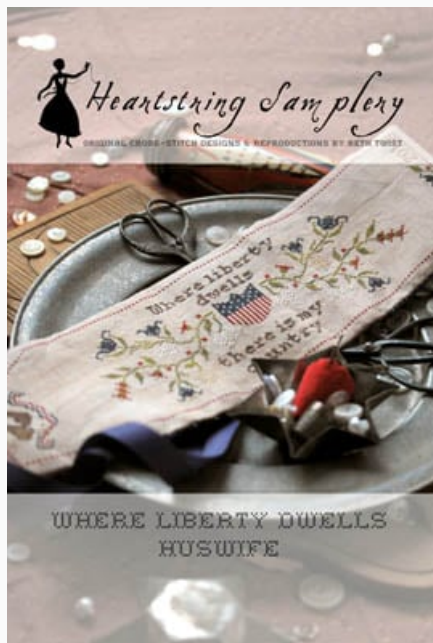

Esquemas Punto de Cruz

Where Liberty Dwells Huswife

da: Heartstring Samplery

Modello: SCHHOF19-1886

Where Liberty Dwells Huswife
Puntos: 247w x 71h

Precio: € 12.48 (incl. IVA)