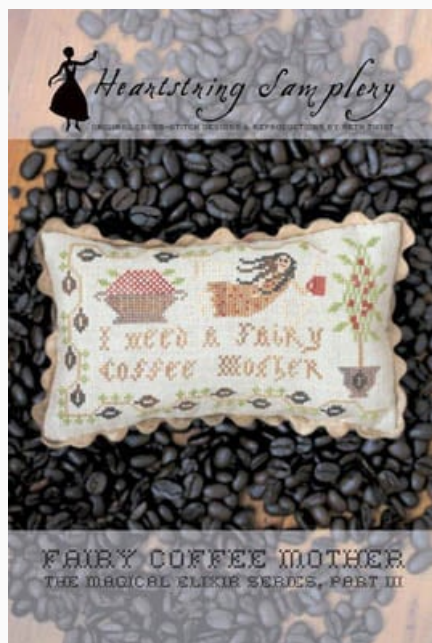

Precio: € 12.48 (incl. IVA)

Esquemas Punto de Cruz

M Is For Mermaid

da: Heartstring Samplery

Modello: SCHHOF17-2354

M Is For Mermaid

Precio: € 12.48 (incl. IVA)

Esquemas Punto de Cruz

Fairy Coffee Mother

da: Heartstring Samplery

Modello: SCHHOF17-2355

Fairy Coffee Mother

Precio: € 12.48 (incl. IVA)

Esquemas Punto de Cruz

V Is For Valentine

da: Heartstring Samplery