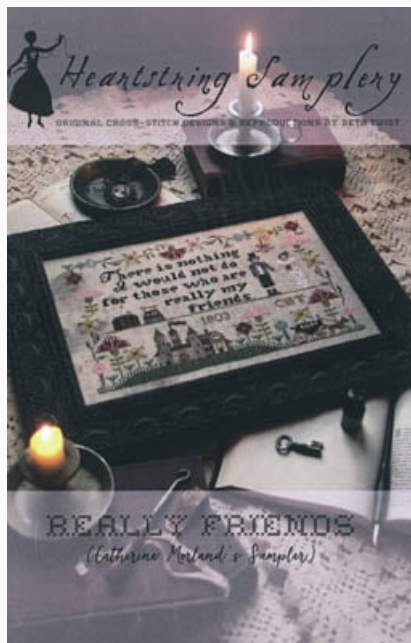

Esquemas Punto de Cruz

Really Friends

da: Heartstring Samplery

Modello: SCHHOF22-1670

Really Friends
Puntos: 179w x 120h

Precio: € 14.97 (incl. IVA)