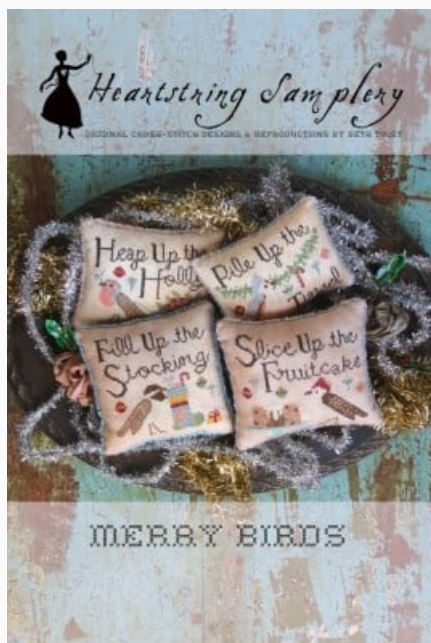

da: Heartstring Samplers

Modello: SCHHOF21-2591

HF 1837 Sampler

Precio: € 24.96 (incl. IVA)

Esquemas Punto de Cruz

Merry Birds

da: Heartstring Samplery

Modello: SCHHOF21-2448

Merry Birds

Precio: € 22.46 (incl. IVA)

Esquemas Punto de Cruz

Christmas Bells Sampler

da: Heartstring Samplery

Modello: SCHHOF21-2449

Christmas Bells Sampler
Puntos: 200w x 200h

Precio: € 17.47 (incl. IVA)