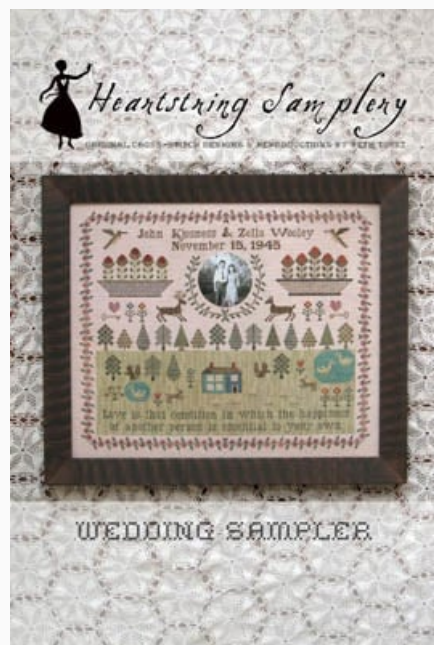

Modello: SCHHOF19-2222

Brown Bird Biscornu
Puntos: 101w x 101h

Precio: € 12.48 (incl. IVA)

Esquemas Punto de Cruz

Wedding Sampler

da: Heartstring Samplers

Modello: SCHHOF19-2223

Wedding Sampler
Puntos: 295w x 253h