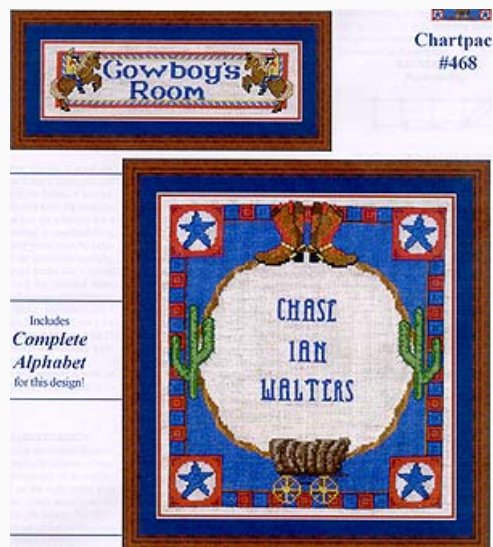

Esquemas Punto de Cruz

Cowboy Corral

da: Pegasus Originals, Inc.

Modello: SCHHOF05-1198

Cowboy Corral

Precio: € 2.65 (incl. IVA)