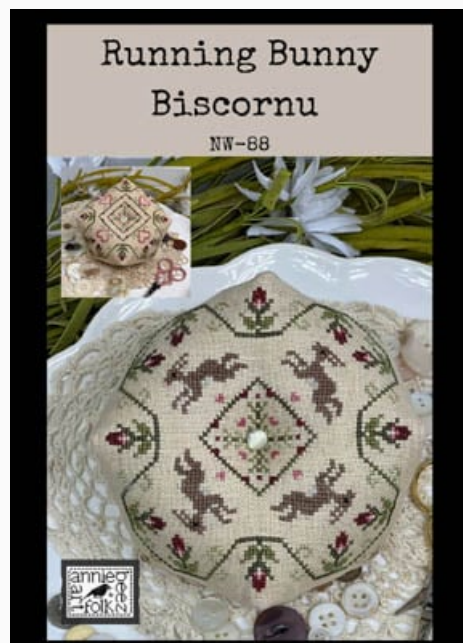

Modello: SCHHOF22-1477

Mary Hill 1826
Nashville 2022

Precio: € 14.97 (incl. IVA)

Esquemas Punto de Cruz

Running Bunny Biscornu

da: Annie Beez Folk Art

Modello: SCHHOF22-1478

Running Bunny Biscornu
Puntos: 90w x 180h
Nashville 2022

Precio: € 14.97 (incl. IVA)

Esquemas Punto de Cruz

Bee Sweet

da: Annie Beez Folk Art

Modello: SCHHOF22-1986

Bee Sweet
Puntos: 58w x 87h

Precio: € 14.97 (incl. IVA)

Esquemas Punto de Cruz