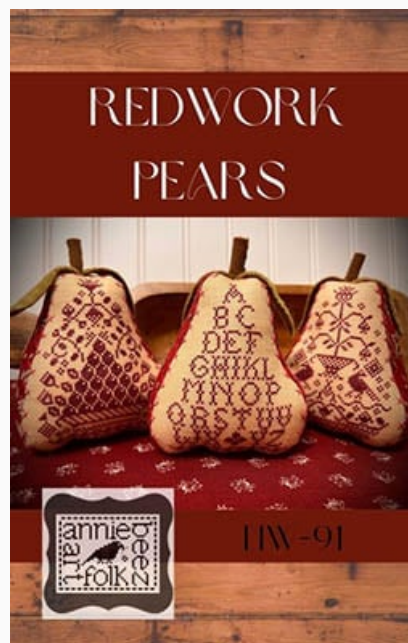

Esquemas Punto de Cruz

Redwork Pears

da: Annie Beez Folk Art

Modello: SCHHOF22-1987

Redwork Pears

Precio: € 14.97 (incl. IVA)