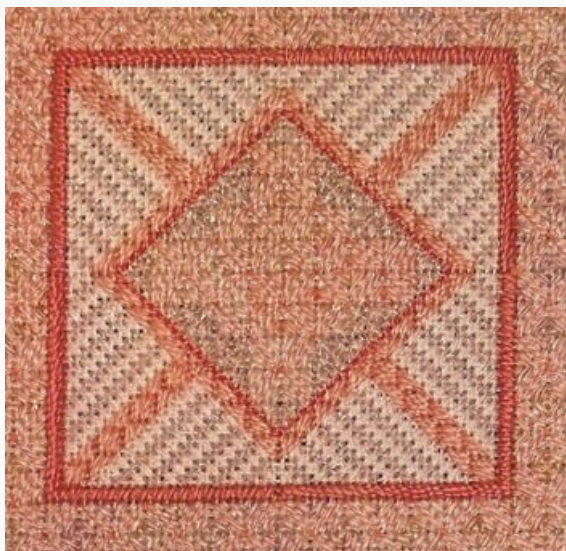

Esquemas Punto de Cruz

Color Delights - Peach

da: Needle Delights Originals

Modello: SCHHOF20-1173

Color Delights - Peach

Precio: € 12.48 (incl. IVA)

Esquemas Punto de Cruz

Gypsy