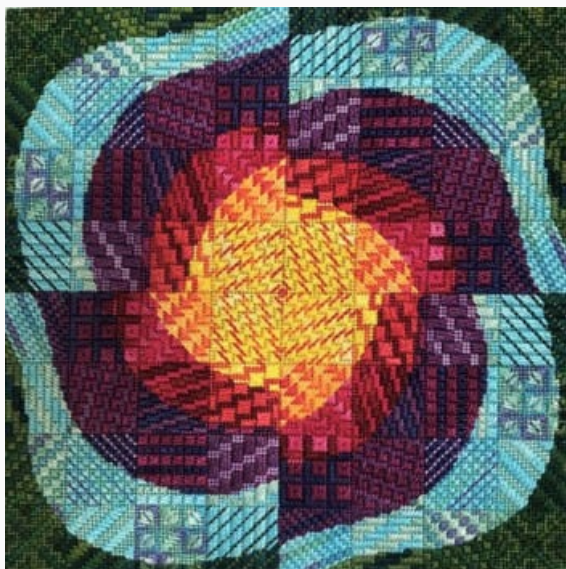

da: Needle Delights Originals

Modello: SCHHOF20-2567

Zig Zag

Precio: € 18.72 (incl. IVA)

Esquemas Punto de Cruz

Ripple Rotation 4

da: Needle Delights Originals

Modello: SCHHOF20-2568