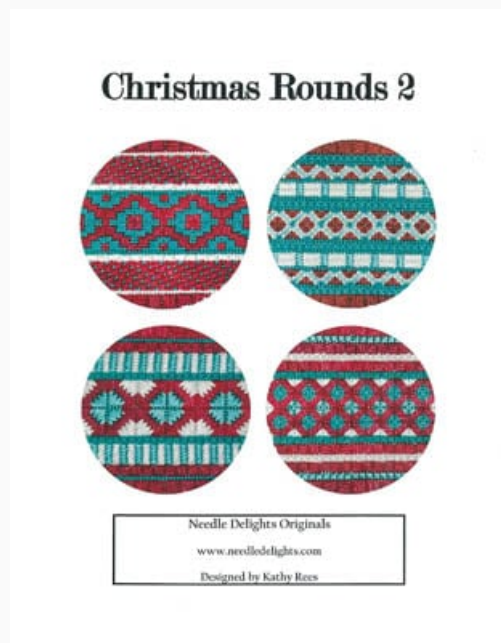

Esquemas Punto de Cruz

Christmas Rounds 2

da: Needle Delights Originals

Modello: SCHHOF20-1172

Christmas Rounds 2

Precio: € 14.97 (incl. IVA)