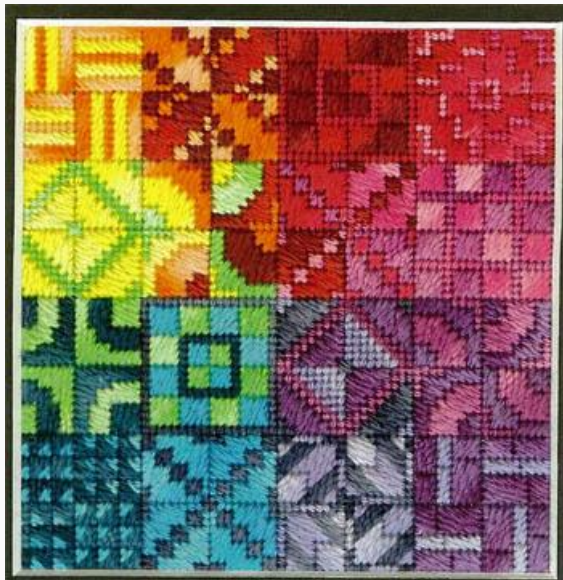

Esquemas Punto de Cruz

Color Delights-Rainbow

da: Needle Delights Originals

Modello: SCHHOF10-1921

Color Delights-Rainbow

Puntos: 72 x 72

Precio: € 12.48 (incl. IVA)

Lista dei Materiali: nella pagina successiva è presente la lista dei materiali necessari per la realizzazione.