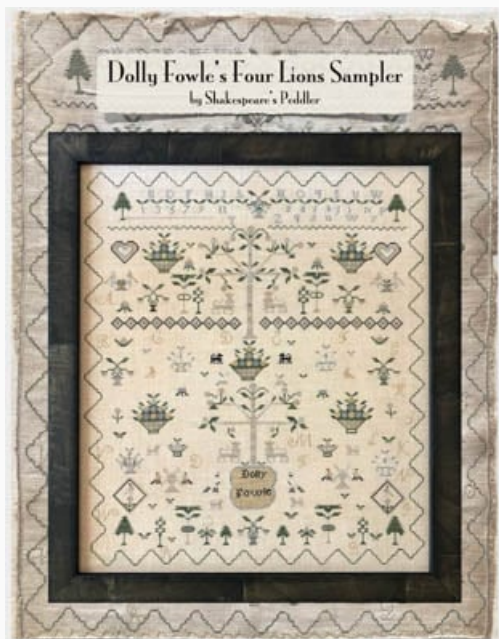

Esquemas Punto de Cruz

Dolly Fowle's Four Lions Sampler

da: Shakespeare's Peddler

Modello: SCHHOF21-1790

Dolly Fowle's Four Lions Sampler

Precio: € 23.71 (incl. IVA)