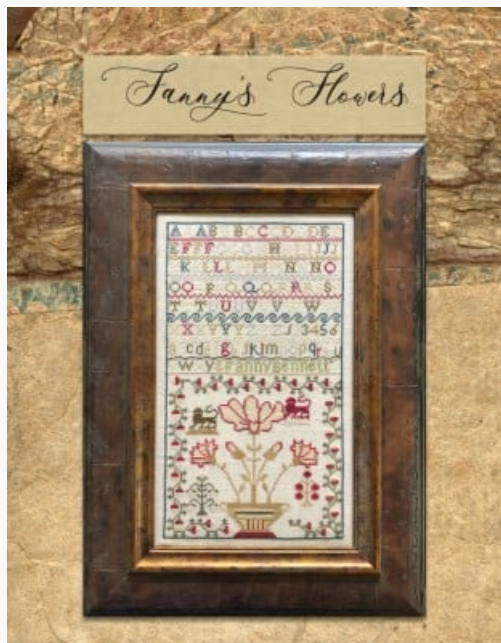

Esquemas Punto de Cruz

Fanny's Flowers

da: Shakespeare's Peddler

Modello: SCHHOF21-2802

Fanny's Flowers

Precio: € 18.72 (incl. IVA)