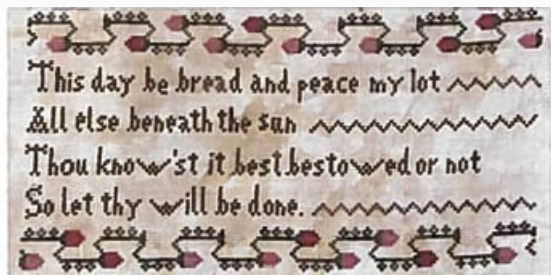

Antique Scissors & Spools

da: Shakespeare's Peddler

Modello: SCHHOF18-2143

Antique Scissors & Spools

Precio: € 8.73 (incl. IVA)

Esquemas Punto de Cruz

Jenny Bean Parlor 5 - Verse

da: Shakespeare's Peddler