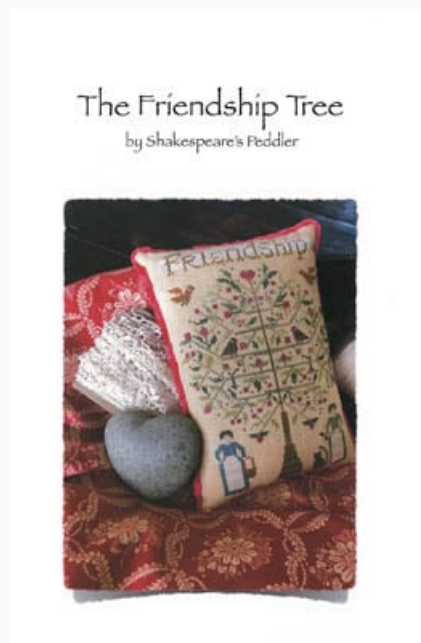

Antique Birds & Cages

Precio: € 8.73 (incl. IVA)

Esquemas Punto de Cruz

Two Skinny Dogs - Martha Moulder 1959

da: Shakespeare's Peddler

Modello: SCHHOF20-2777

Two Skinny Dogs - Martha Moulder 1959

Precio: € 21.21 (incl. IVA)

Esquemas Punto de Cruz

Friendship Tree

da: Shakespeare's Peddler

Modello: SCHHOF21-1055

Friendship Tree

Precio: € 9.98 (incl. IVA)

Esquemas Punto de Cruz

Handkerchief Sampler