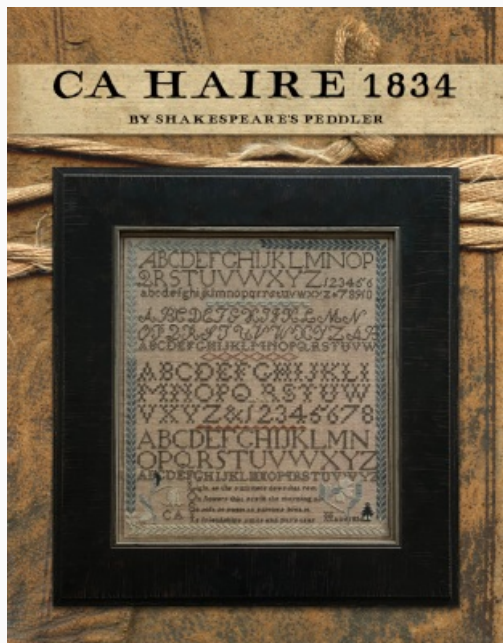

Esquemas Punto de Cruz

Mary Ann Mingay 1796

da: Shakespeare's Peddler

Modello: SCHHOF22-2132

Mary Ann Mingay 1796

Precio: € 29.95 (incl. IVA)

Esquemas Punto de Cruz

CA Haire 1834

da: Shakespeare's Peddler

Modello: SCHHOF22-2347

CA Haire 1834

Precio: € 22.46 (incl. IVA)

Esquemas Punto de Cruz

Mary A Williams 1818

da: Shakespeare's Peddler

Modello: SCHHOF22-2704