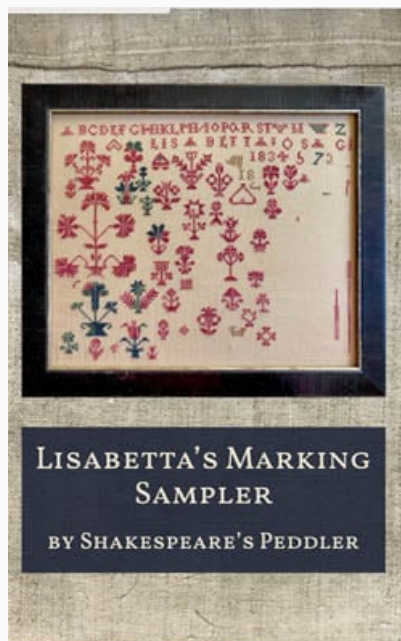

Esquemas Punto de Cruz

Sarah Macgregor's Sampler

da: Shakespeare's Peddler

Modello: SCHHOF21-1326

Sarah Macgregor's Sampler

Precio: € 27.45 (incl. IVA)

Esquemas Punto de Cruz

Lisabetta's Marking Sampler

da: Shakespeare's Peddler

Modello: SCHHOF21-1368

Lisabetta's Marking Sampler

Precio: € 17.47 (incl. IVA)

Esquemas Punto de Cruz

Antique Bunnies & Baskets

da: Shakespeare's Peddler

Modello: SCHHOF21-1338