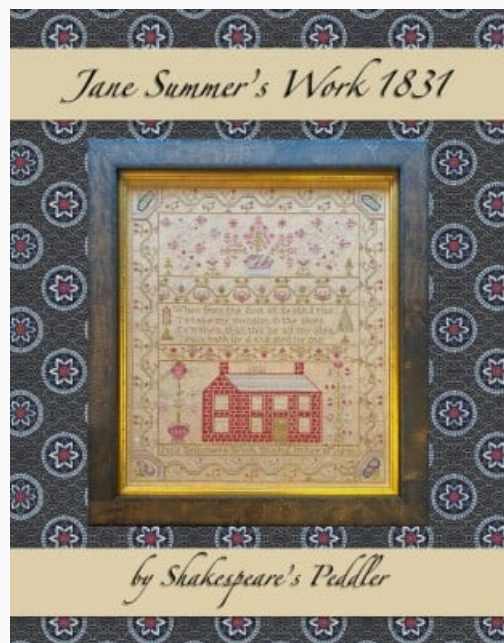

Red Letter Day

Precio: € 42.42 (incl. IVA)

Esquemas Punto de Cruz

Fanny's Flowers

da: Shakespeare's Peddler

Modello: SCHHOF21-2802

Fanny's Flowers

Precio: € 18.72 (incl. IVA)

Esquemas Punto de Cruz

Jane Summer's Work 1831

da: Shakespeare's Peddler

Modello: SCHHOF22-1323

Jane Summer's Work 1831
Nashville 2022

Precio: € 27.45 (incl. IVA)

Esquemas Punto de Cruz

Two By Julia