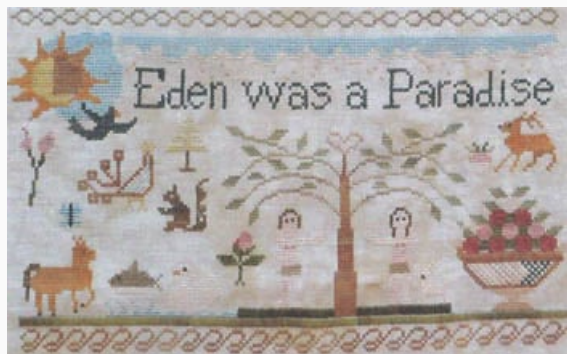

da: Shakespeare's Peddler

Modello: SCHHOF15-1460

Jenny Bean Alphabet

Precio: € 9.98 (incl. IVA)

Esquemas Punto de Cruz

Jenny Bean Adam & Eve-Parlor 2

da: Shakespeare's Peddler

Modello: SCHHOF15-2544