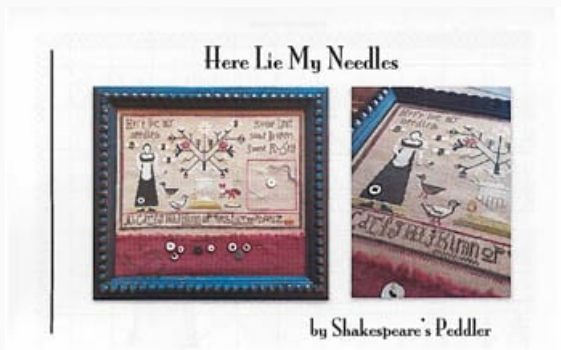

Esquemas Punto de Cruz

God Save The Queen

da: Shakespeare's Peddler

Modello: SCHHOF18-1577

God Save The Queen

Precio: € 16.22 (incl. IVA)

Esquemas Punto de Cruz

Here Lie My Needles

da: Shakespeare's Peddler

Modello: SCHHOF18-1578

Here Lie My Needles

Precio: € 16.22 (incl. IVA)

Esquemas Punto de Cruz

Jenny Bean Parlor 3 - Noah's Ark

da: Shakespeare's Peddler

Modello: SCHHOF18-1731