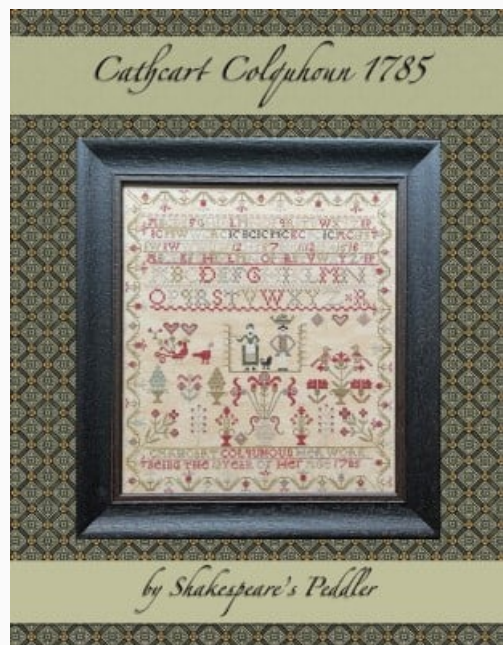

da: Shakespeare's Peddler

Modello: SCHHOF22-1324

Two By Julia
Nashville 2022

Precio: € 24.96 (incl. IVA)

Esquemas Punto de Cruz

Cathcart Colquhoun 1785

da: Shakespeare's Peddler

Modello: SCHHOF22-1325