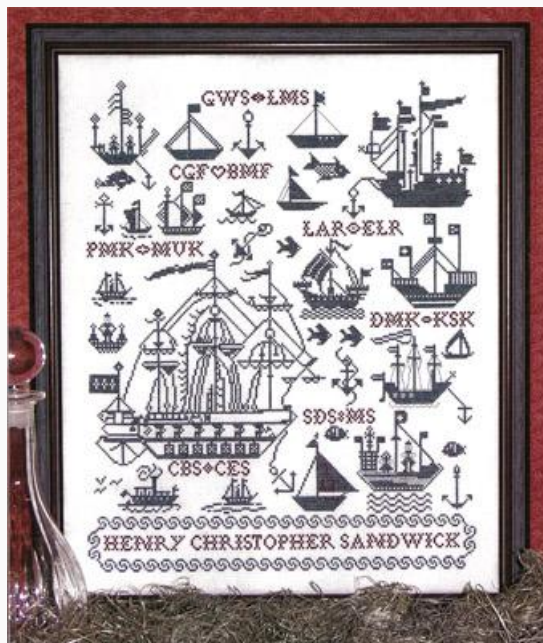

Esquemas Punto de Cruz

Sailings Ships Sampler

da: Rosewood Manor Designs

Modello: SCHHOF09-2057

Sailings Ships Sampler

Precio: € 21.21 (incl. IVA)