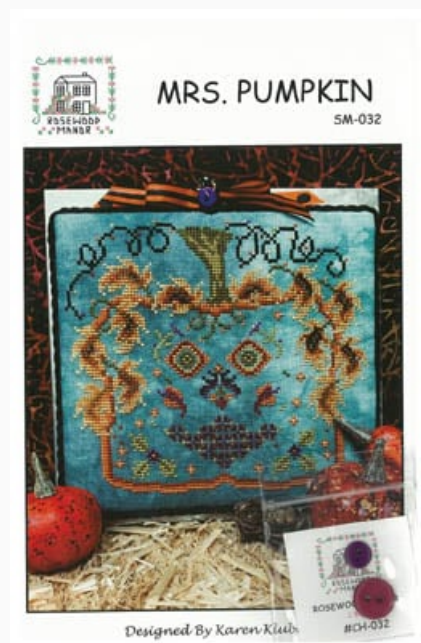

Precio: € 10.61 (incl. IVA)

Esquemas Punto de Cruz

Mr. Pumpkin

da: Rosewood Manor Designs

Modello: SCHHOF21-2510

Mr. Pumpkin

Precio: € 10.61 (incl. IVA)

Esquemas Punto de Cruz

Mrs. Pumpkin

da: Rosewood Manor Designs

Modello: SCHHOF21-2511

Mrs. Pumpkin

Precio: € 10.61 (incl. IVA)

Esquemas Punto de Cruz

Katesgrove Sampler

da: Rosewood Manor Designs