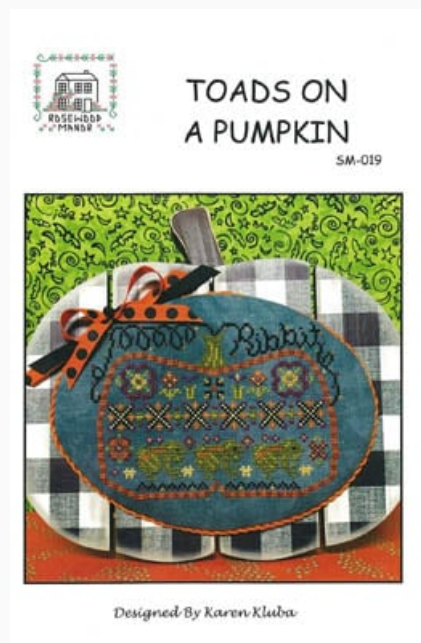

Bats On A Pumpkin

da: Rosewood Manor Designs

Modello: SCHHOF21-2508

Bats On A Pumpkin

Precio: € 9.36 (incl. IVA)

Esquemas Punto de Cruz

Toads On A Pumpkin

da: Rosewood Manor Designs

Modello: SCHHOF21-2516

Toads On A Pumpkin
Puntos: 98w x 67h

Precio: € 9.36 (incl. IVA)

Esquemas Punto de Cruz

Treats On A Pumpkin

da: Rosewood Manor Designs

Modello: SCHHOF21-2517

Treats On A Pumpkin
Puntos: 88w x 58h