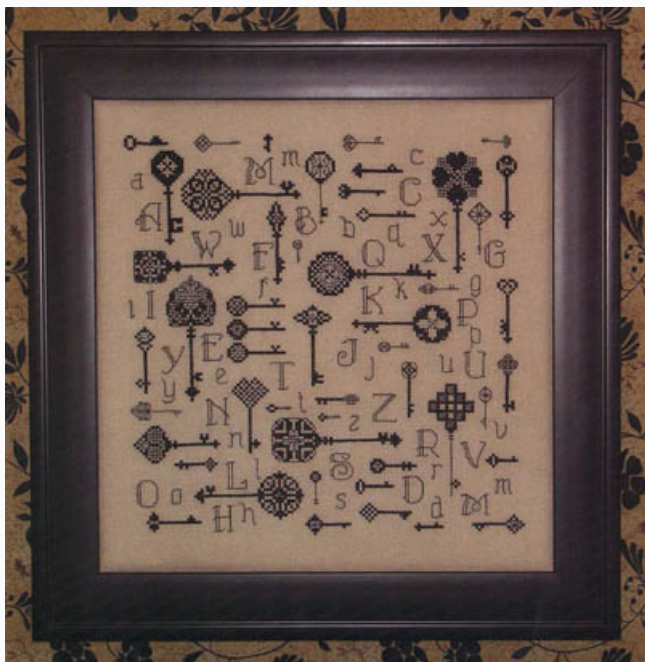

Esquemas Punto de Cruz

Keys To The Kingdom

da: Rosewood Manor Designs

Modello: SCHHOF11-1273

Keys To The Kingdom

Precio: € 16.22 (incl. IVA)