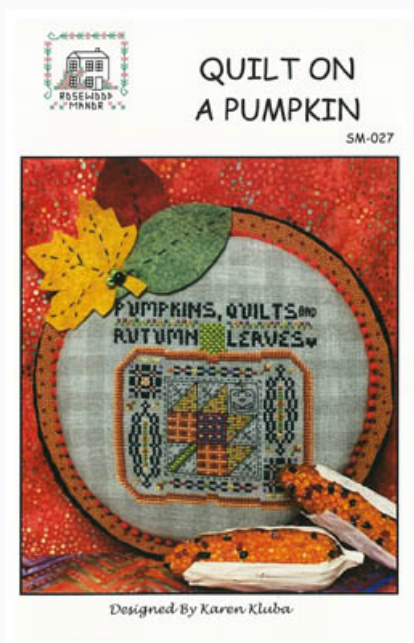

Bats On A Pumpkin

da: Rosewood Manor Designs

Modello: SCHHOF21-2508

Bats On A Pumpkin

Precio: € 9.36 (incl. IVA)

Esquemas Punto de Cruz

Toads On A Pumpkin

da: Rosewood Manor Designs

Modello: SCHHOF21-2516

Toads On A Pumpkin
Puntos: 98w x 67h

Precio: € 9.36 (incl. IVA)

Esquemas Punto de Cruz

Treats On A Pumpkin

da: Rosewood Manor Designs

Modello: SCHHOF21-2517

Treats On A Pumpkin
Puntos: 88w x 58h

Precio: € 9.36 (incl. IVA)

Esquemas Punto de Cruz

Quilt On A Pumpkin

da: Rosewood Manor Designs

Modello: SCHHOF21-2518

Quilt On A Pumpkin
Puntos: 67w x 67h

Precio: € 9.36 (incl. IVA)

Esquemas Punto de Cruz