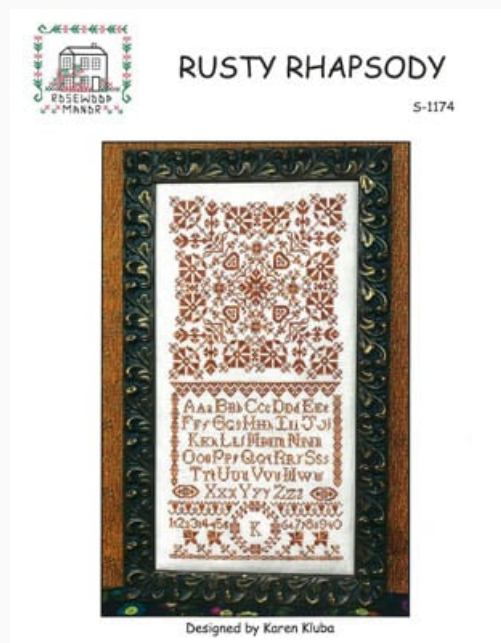

Precio: € 18.72 (incl. IVA)

Esquemas Punto de Cruz

Dreaming Of Fuchsia

da: Rosewood Manor Designs

Modello: SCHHOF21-2056

Dreaming Of Fuchsia
Puntos: 270w x 80h

Precio: € 23.71 (incl. IVA)

Esquemas Punto de Cruz

Rusty Rhapsody

da: Rosewood Manor Designs

Modello: SCHHOF21-2396

Rusty Rhapsody

Precio: € 18.72 (incl. IVA)

Esquemas Punto de Cruz

Owlsmoor Cottage

da: Rosewood Manor Designs