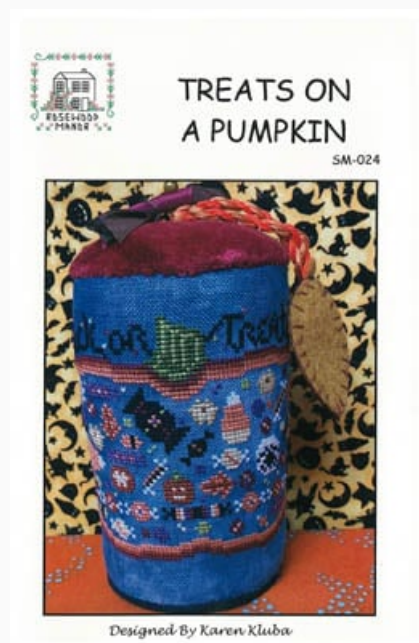

Bats On A Pumpkin

da: Rosewood Manor Designs

Modello: SCHHOF21-2508

Bats On A Pumpkin

Precio: € 9.36 (incl. IVA)

Esquemas Punto de Cruz

Toads On A Pumpkin

da: Rosewood Manor Designs

Modello: SCHHOF21-2516

Toads On A Pumpkin
Puntos: 98w x 67h

Precio: € 9.36 (incl. IVA)

Esquemas Punto de Cruz

Treats On A Pumpkin

da: Rosewood Manor Designs

Modello: SCHHOF21-2517

Treats On A Pumpkin
Puntos: 88w x 58h

Precio: € 9.36 (incl. IVA)

Esquemas Punto de Cruz

Quilt On A Pumpkin

da: Rosewood Manor Designs

Modello: SCHHOF21-2518

Quilt On A Pumpkin
Puntos: 67w x 67h

Precio: € 9.36 (incl. IVA)

Esquemas Punto de Cruz