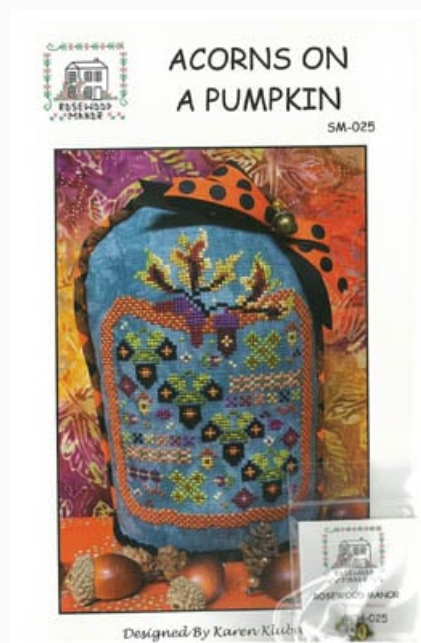

Spiders On A Pumpkin

da: Rosewood Manor Designs

Modello: SCHHOF21-2506

Spiders On A Pumpkin

Precio: € 11.85 (incl. IVA)

Esquemas Punto de Cruz

Stars On A Pumpkin

da: Rosewood Manor Designs

Modello: SCHHOF21-2507

Stars On A Pumpkin

Precio: € 14.97 (incl. IVA)

Esquemas Punto de Cruz

Acorns On A Pumpkin

da: Rosewood Manor Designs

Modello: SCHHOF21-2509

Acorns On A Pumpkin

Precio: € 10.61 (incl. IVA)

Esquemas Punto de Cruz

Mr. Pumpkin

da: Rosewood Manor Designs

Modello: SCHHOF21-2510

Mr. Pumpkin

Precio: € 10.61 (incl. IVA)

Esquemas Punto de Cruz