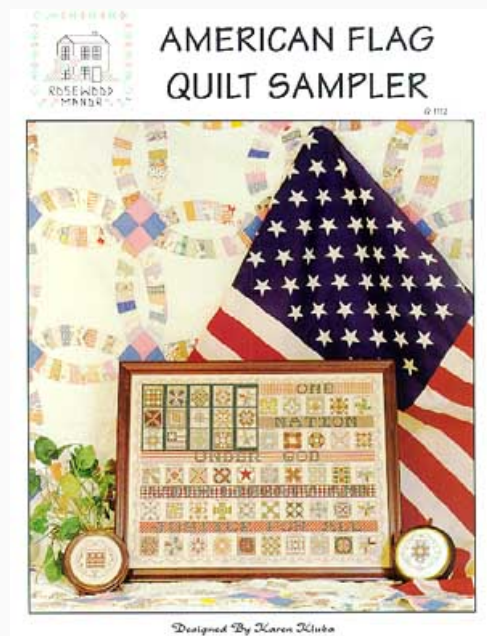

Esquemas Punto de Cruz

American Flag Quilt Sampler

da: Rosewood Manor Designs

Modello: SCHHOF00-1236

American Flag Quilt Sampler

Precio: € 9.98 (incl. IVA)

Esquemas Punto de Cruz

Great British Sampler