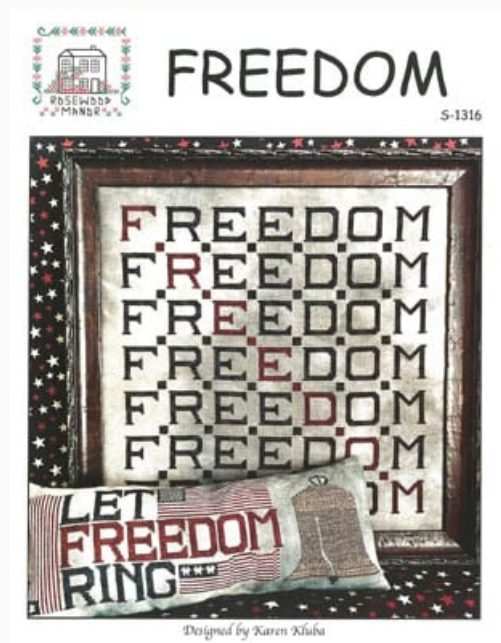

Esquemas Punto de Cruz

Freedom

da: Rosewood Manor Designs