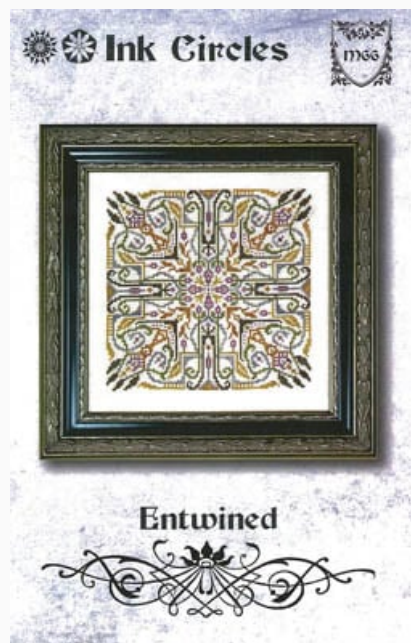

Caladium

da: Ink Circles

Modello: SCHHOF19-2524

Caladium

Precio: € 12.48 (incl. IVA)

Esquemas Punto de Cruz

Entwined

da: Ink Circles