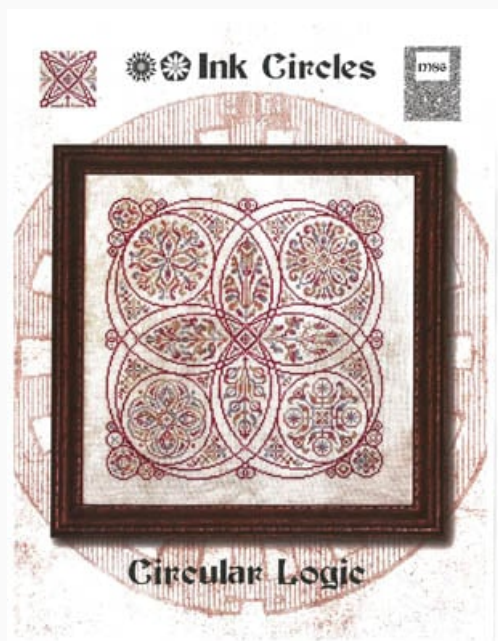

Esquemas Punto de Cruz

Circular Logic

da: Ink Circles

Modello: SCHHOF21-1740

Circular Logic

Precio: € 17.47 (incl. IVA)