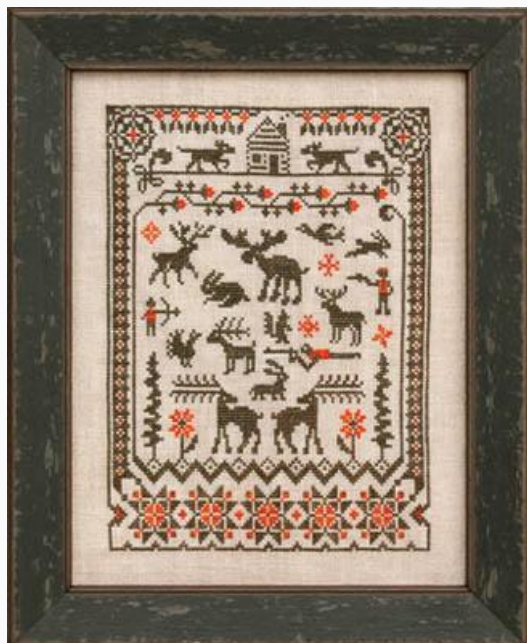

Esquemas Punto de Cruz

Northwoods

da: Ink Circles

Modello: SCHHOF14-2337

Northwoods

Precio: € 8.73 (incl. IVA)