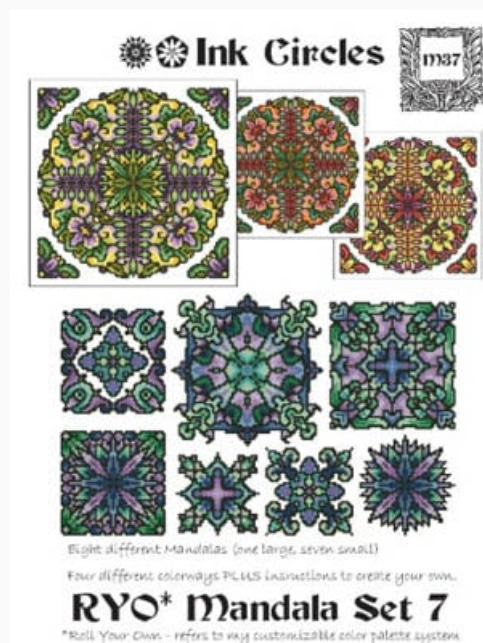

Esquemas Punto de Cruz

RYO Mandala Set 7

da: Ink Circles

Modello: SCHHOF15-1637

RYO Mandala Set 7

Precio: € 18.72 (incl. IVA)