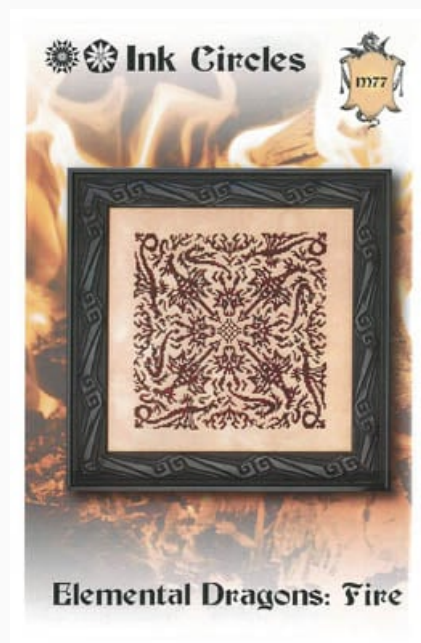

Esquemas Punto de Cruz

Elemental Dragons - Fire

da: Ink Circles

Modello: SCHHOF20-2453

Elemental Dragons - Fire

Precio: € 12.48 (incl. IVA)