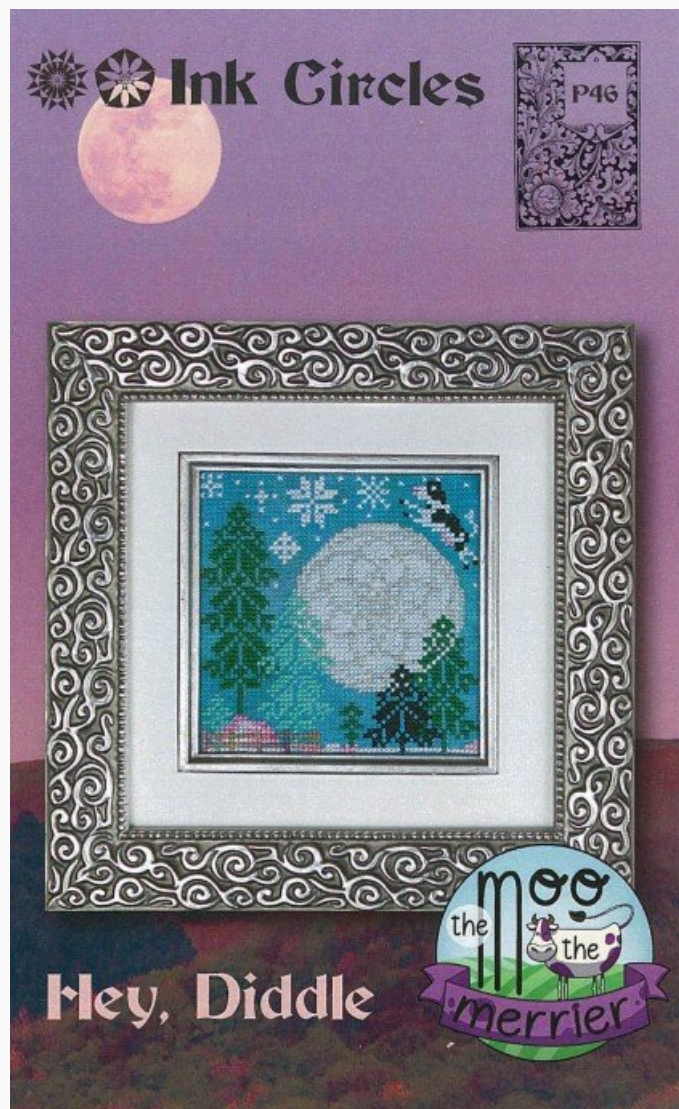

Esquemas Punto de Cruz

Petal Pusher RYO

da: Ink Circles

Modello: SCHHOF21-1194

Petal Pusher RYO
Puntos: 115w x 115h

Precio: € 12.48 (incl. IVA)

Esquemas Punto de Cruz

Lace Flowers

da: Ink Circles

Modello: SCHHOF21-1195

Lace Flowers

Puntos: 115w x 115h

Precio: € 12.48 (incl. IVA)

Esquemas Punto de Cruz

Hey Diddle

da: Ink Circles

Modello: SCHHOF21-1307

Hey Diddle

Precio: € 9.98 (incl. IVA)

Esquemas Punto de Cruz

Slick Fiddle

da: Ink Circles

Modello: SCHHOF21-1308

Slick Fiddle