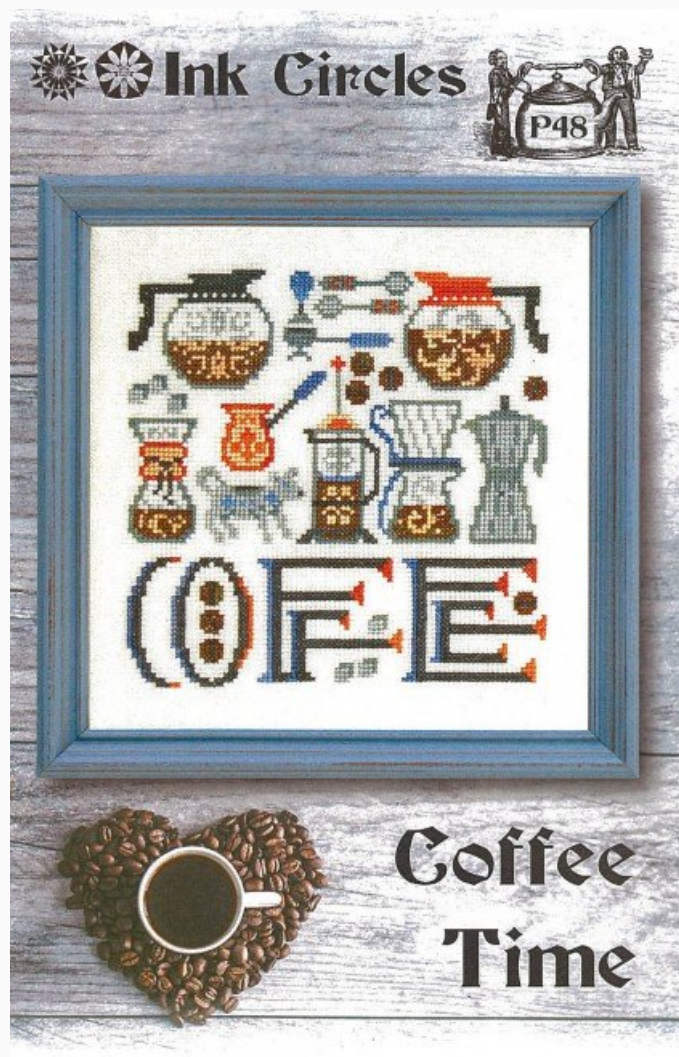

da: Ink Circles

 Ink Circles

Modello: SCHHOF21-1312

Rabbit Rabbit June
Puntos: 57w x 57h

Precio: € 7.49 (incl. IVA)

Esquemas Punto de Cruz

Coffee Time

da: Ink Circles