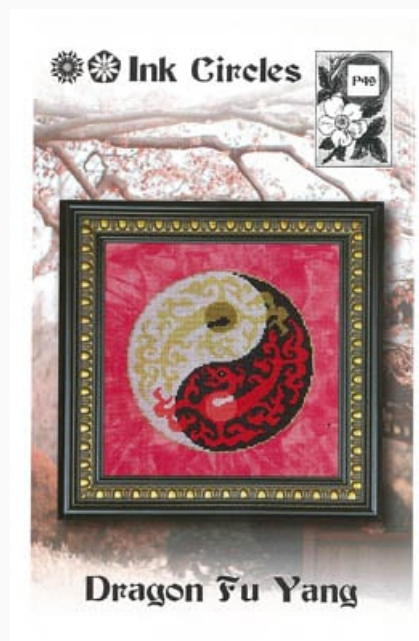

Esquemas Punto de Cruz

Dragon Fu Yang

da: Ink Circles

Modello: SCHHOF21-1741

Dragon Fu Yang

Precio: € 12.48 (incl. IVA)