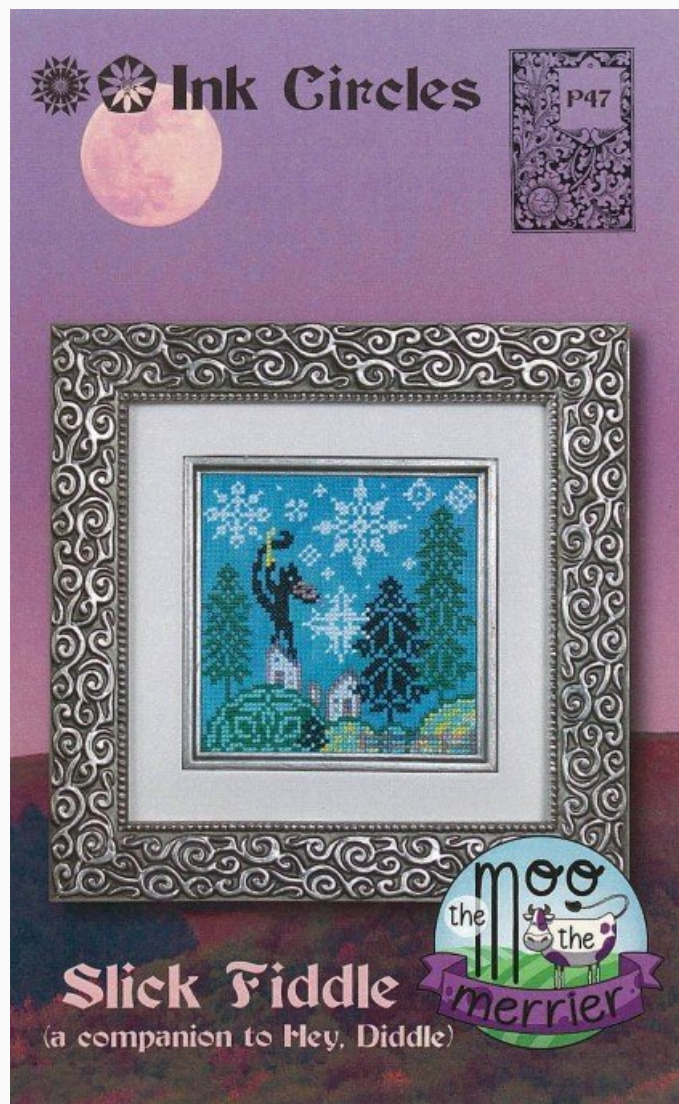

da: Ink Circles

Modello: SCHHOF21-1195

Lace Flowers

Puntos: 115w x 115h

Precio: € 12.48 (incl. IVA)

Esquemas Punto de Cruz

Hey Diddle

da: Ink Circles

Modello: SCHHOF21-1307

Hey Diddle

Precio: € 9.98 (incl. IVA)

Esquemas Punto de Cruz

Slick Fiddle

da: Ink Circles

Modello: SCHHOF21-1308

Slick Fiddle