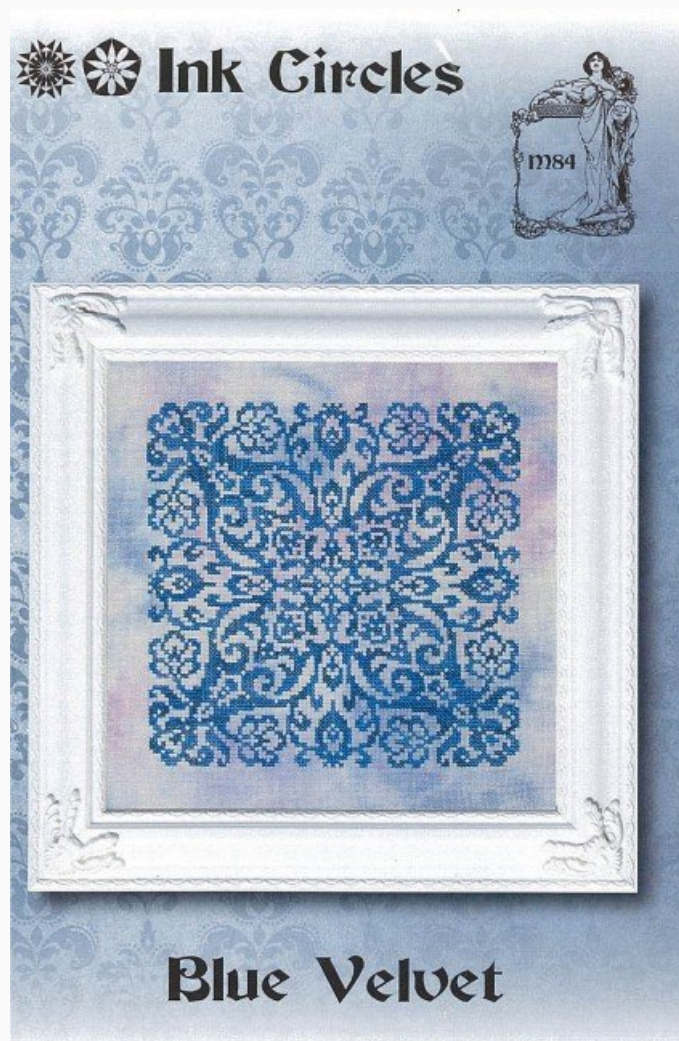

Modello: SCHHOF21-1313

Coffee Time

Precio: € 9.98 (incl. IVA)

Esquemas Punto de Cruz

Blue Velvet

da: Ink Circles

Modello: SCHHOF21-1309

Blue Velvet