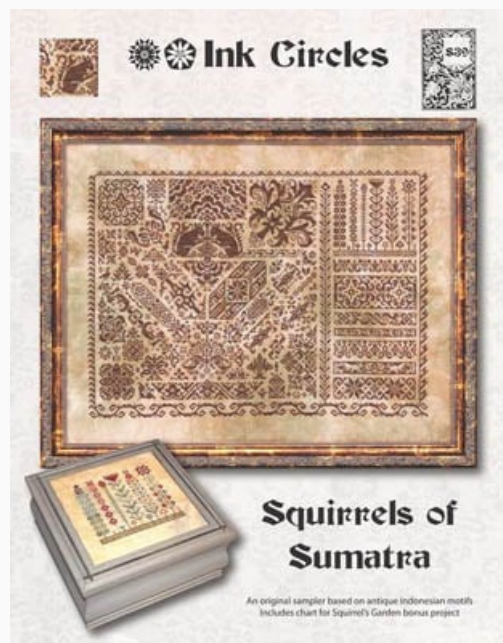

Athene Noctua

da: Ink Circles

Modello: SCHHOF18-2841

Athene Noctua

Precio: € 9.98 (incl. IVA)

Esquemas Punto de Cruz

Squirrels Of Sumatra

da: Ink Circles