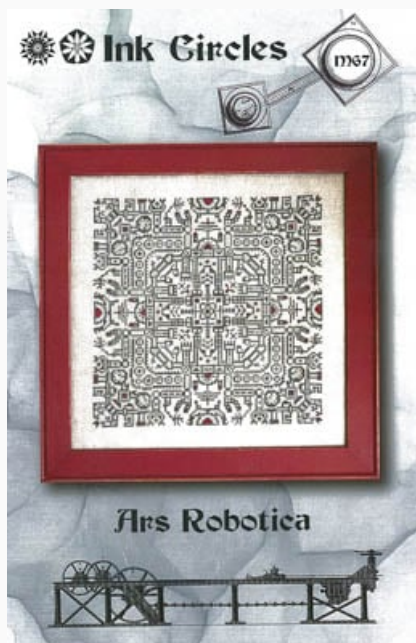

Esquemas Punto de Cruz

Ars Robotica

da: Ink Circles

Modello: SCHHOF20-1070

Ars Robotica

Precio: € 14.97 (incl. IVA)