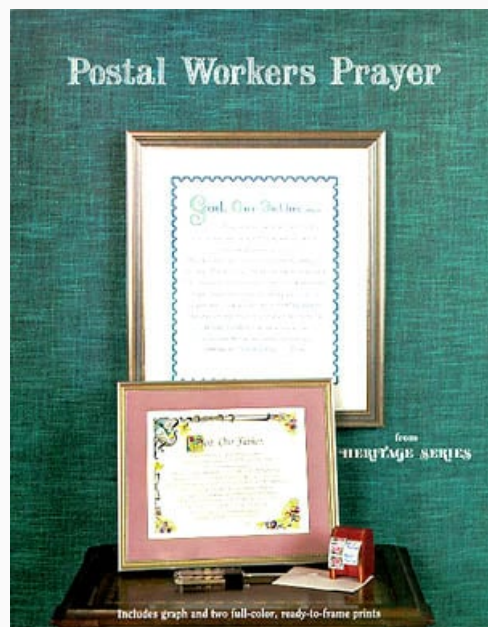

Esquemas Punto de Cruz

Postal Workers Prayer

da: Heritage Series

Modello: SCHHOF1623

Postal Workers Prayer

Precio: € 3.10 (incl. IVA)