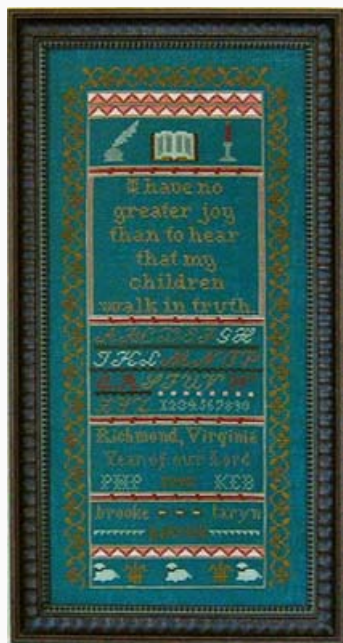

Esquemas Punto de Cruz

Father's Joy, A

da: Designs from Pamela

Modello: SCHHOF04-2906

Father's Joy, A

Precio: € 9.42 (incl. IVA)

Esquemas Punto de Cruz

On Re-Creation

da: Designs from Pamela

Modello: SCHHOF04-2914

On Re-Creation

Precio: € 8.69 (incl. IVA)