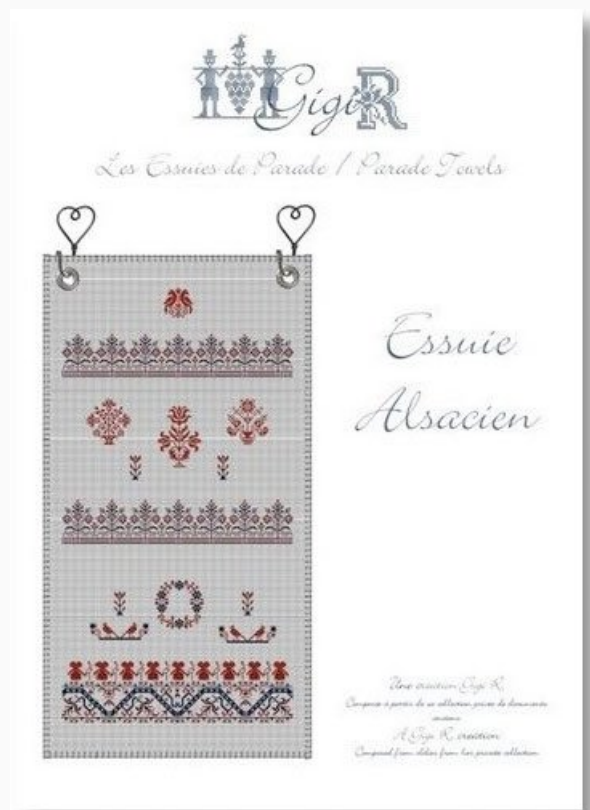

Esquemas Punto de Cruz

Essuie Alsacien

da: Gigi Ries

Modello: SCHKV-ESSEUI-ALSA

Essuie Alsacien

Precio: € 19.50 (incl. IVA)