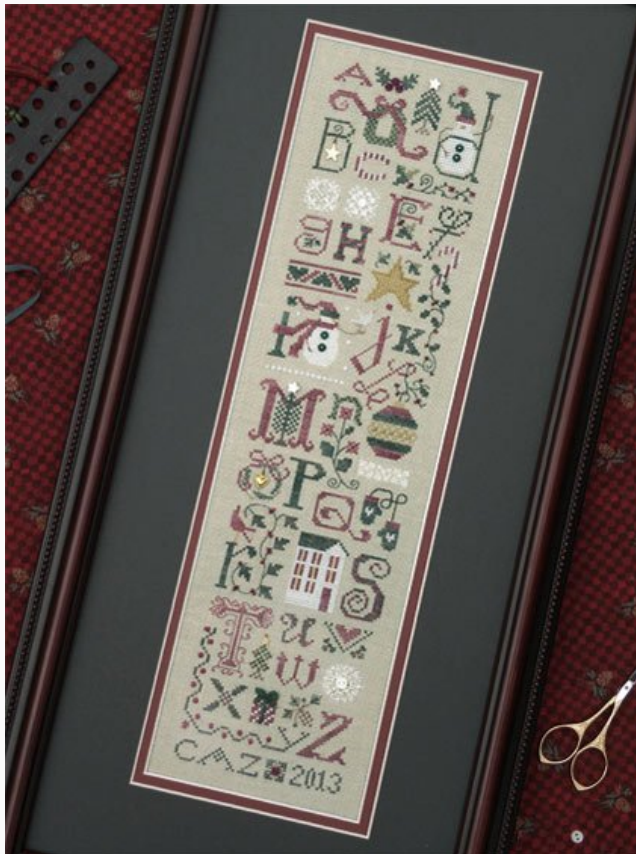

The Spring Garden

da: Drawn Thread

Modello: SCHDT-DR206

The Spring Garden

Precio: € 14.97 (incl. IVA)

Esquemas Punto de Cruz

Christmas Thoughts - Sampler

da: Drawn Thread