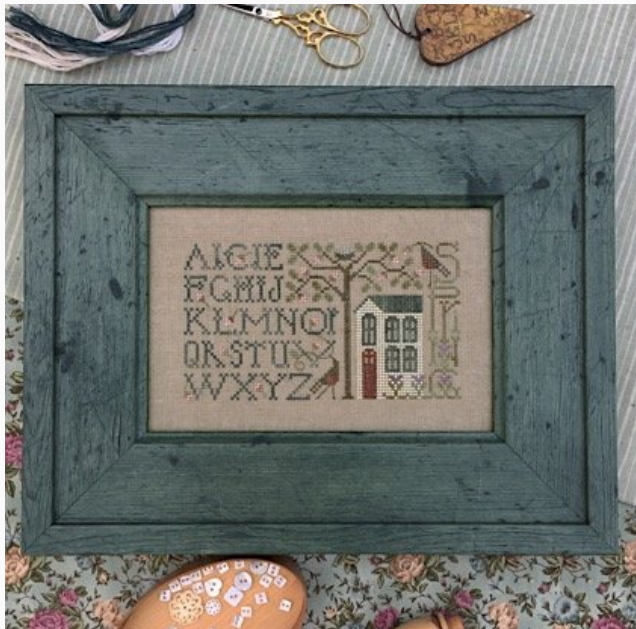

En este patrón: invierno

Conteo de puntadas: 53 x 95

Precio: € 10.05 (incl. IVA)

Esquemas Punto de Cruz

Simply Autumn

da: Drawn Thread

Modello: SCHDT-DR248

Los colores brillantes del otoño, la última nevada del invierno, las primeras flores de la primavera ... La simple alegría del bordado. Una serie de muestras simples, para celebrar las estaciones. En este patrón: otoño.
Conteo de puntadas: 53 x 95

Precio: € 10.05 (incl. IVA)

Esquemas Punto de Cruz

Simply Spring

da: Drawn Thread

Modello: SCHDT-DR254

Los colores brillantes del otoño, la última nevada del invierno, las primeras flores de la primavera ... La simple alegría del bordado. Una serie de dechados samplers simples, para celebrar las estaciones.