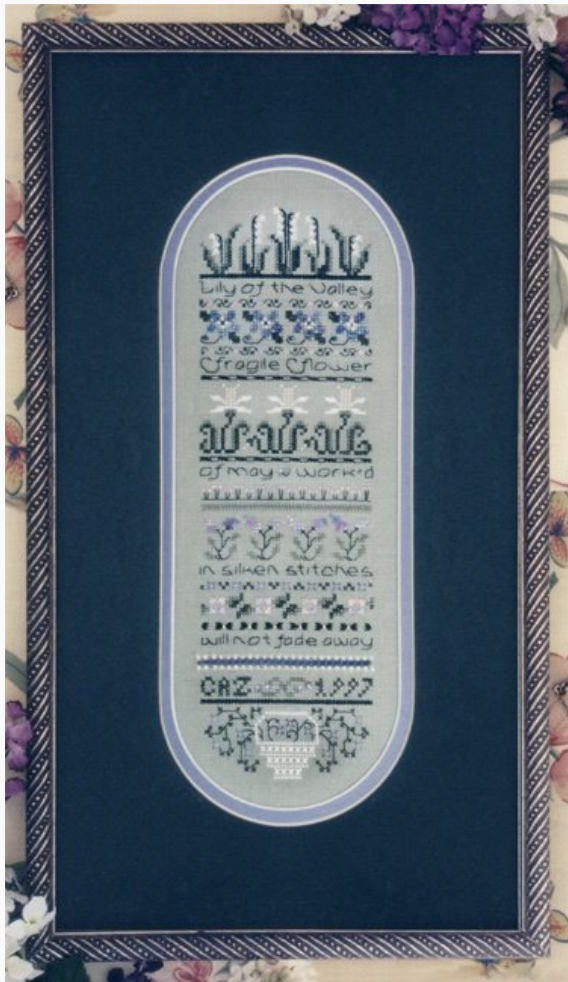

Latte

Esquemas Punto de Cruz

Small Things

da: Drawn Thread

Modello: SCHDT-DR281

29 Puntos X 91 Puntos

Precio: € 12.06 (incl. IVA)

Esquemas Punto de Cruz

From my Heart

da: Drawn Thread

Modello: SCHDT-DR283

42 Puntos X 42 Puntos

Precio: € 10.05 (incl. IVA)

Esquemas Punto de Cruz

Lily of the Valley

da: Drawn Thread

Modello: SCHDT-DR284

48 Puntos X 152 Puntos

Precio: € 10.05 (incl. IVA)

Esquemas Punto de Cruz

Texas Bluebonnet - Botanical Stitches

da: Drawn Thread

Modello: SCHDT-DR286

54 Puntos X 84 Puntos