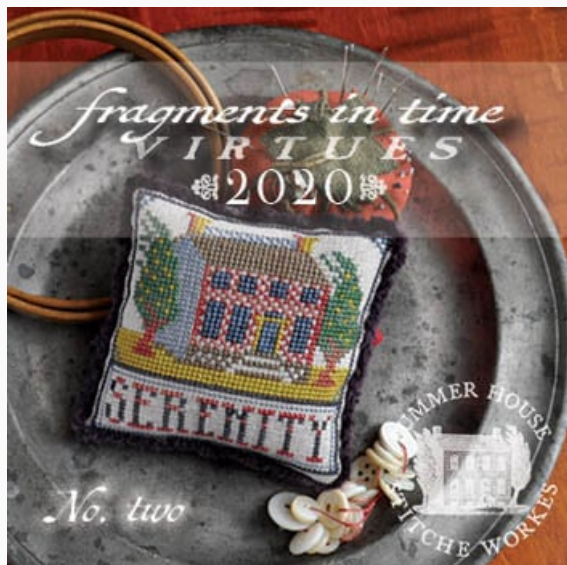

Fragments In Time 2020 - 1 Harmony

da: Summer House Stitche Workes

Modello: SCHHOF20-1296

Fragments In Time 2020 - 1 Harmony
Puntos: 51w x 51h

Precio: € 6.24 (incl. IVA)

Esquemas Punto de Cruz

Fragments In Time 2020 - 2 Serenity

da: Summer House Stitche Workes

Modello: SCHHOF20-1297

Fragments In Time 2020 - 2 Serenity
Puntos: 51w x 51h

Precio: € 6.24 (incl. IVA)

Esquemas Punto de Cruz

Ladies Garden Journal 2 - Holly Hock

da: Summer House Stitche Workes