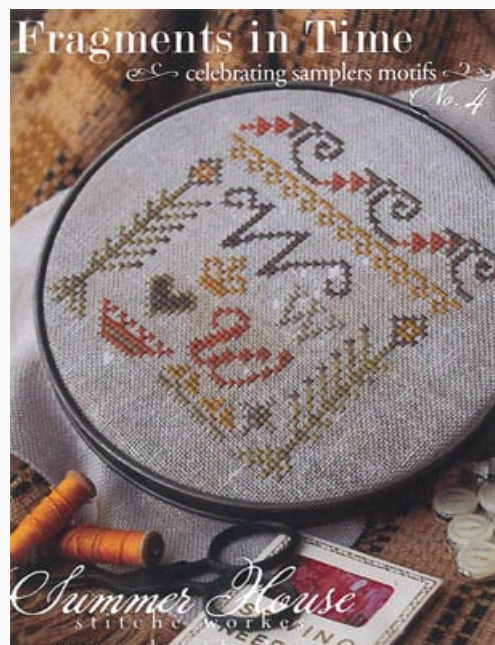

da: Summer House Stitche Workes

Modello: SCHHOF14-2519

Fragments In Time #3

Precio: € 4.99 (incl. IVA)

Esquemas Punto de Cruz

Fragments In Time #4

da: Summer House Stitche Workes

Modello: SCHHOF14-2520