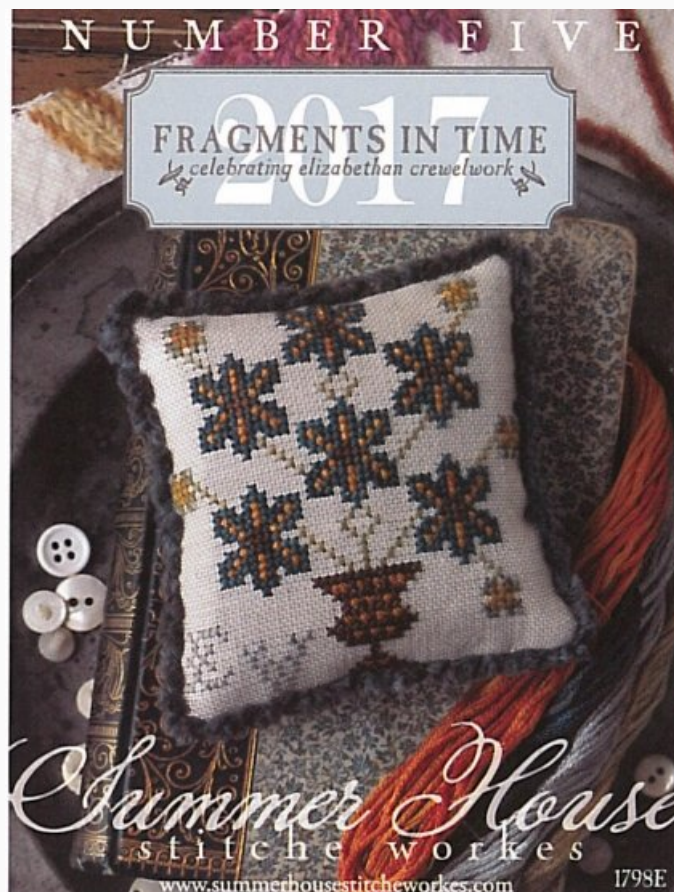

Esquemas Punto de Cruz

Fragments In Time 2017 - 5

da: Summer House Stitche Workes

Modello: SCHHOF17-1712

Fragments In Time 2017 - 5

Puntos: 49w x 50h

Precio: € 6.24 (incl. IVA)