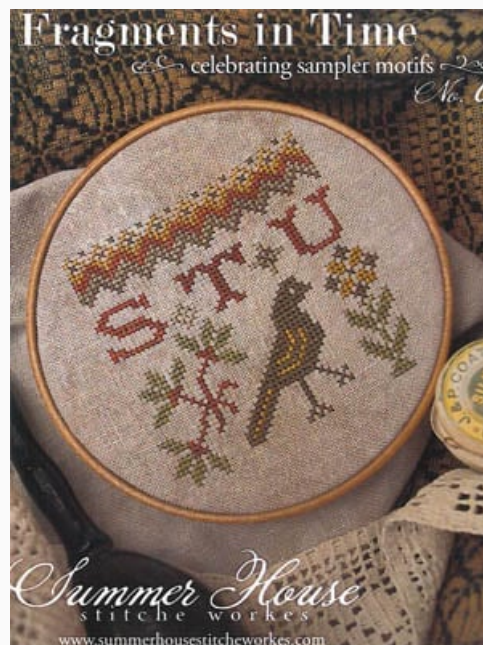

Esquemas Punto de Cruz

Fragments In Time #6

da: Summer House Stitche Workes

Modello: SCHHOF15-1825

Fragments In Time #6

Precio: € 4.99 (incl. IVA)