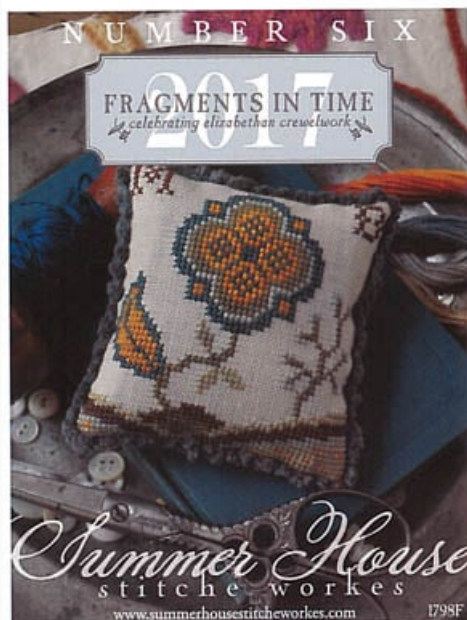

Esquemas Punto de Cruz

Fragments In Time 2017 - 6

da: Summer House Stitche Workes

Modello: SCHHOF17-1713

Fragments In Time 2017 - 6

Puntos: 49w x 50h

Precio: € 6.24 (incl. IVA)