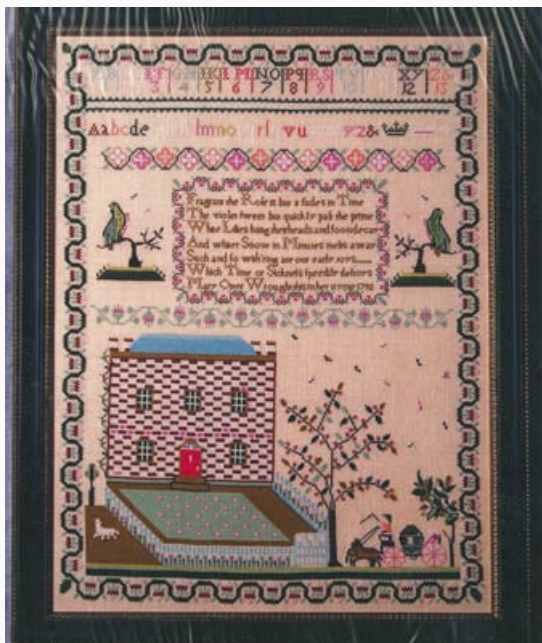

Esquemas Punto de Cruz

Salem Scenes

da: Gentle Pursuit Designs

Modello: SCHHOF20-1727

Salem Scenes

Precio: € 32.44 (incl. IVA)

Esquemas Punto de Cruz

Betty Taylor's 1794 Sampler Reproduction

da: Gentle Pursuit Designs

Modello: SCHHOF20-1728

Betty Taylor's 1794 Sampler Reproduction

Precio: € 32.44 (incl. IVA)

Esquemas Punto de Cruz

Mary Drake 1818

da: Gentle Pursuit Designs

Modello: SCHHOF20-1729

Mary Drake 1818

Precio: € 32.44 (incl. IVA)

Esquemas Punto de Cruz

Mary Otter 1792 Sampler Reproduction

da: Gentle Pursuit Designs

Modello: SCHHOF20-1730

Mary Otter 1792 Sampler Reproduction

Precio: € 32.44 (incl. IVA)

Esquemas Punto de Cruz

Eliza's Pocketbook

da: Gentle Pursuit Designs

Modello: SCHHOF20-1731

Eliza's Pocketbook

Precio: € 32.44 (incl. IVA)

Esquemas Punto de Cruz

Shaker Spool Keep