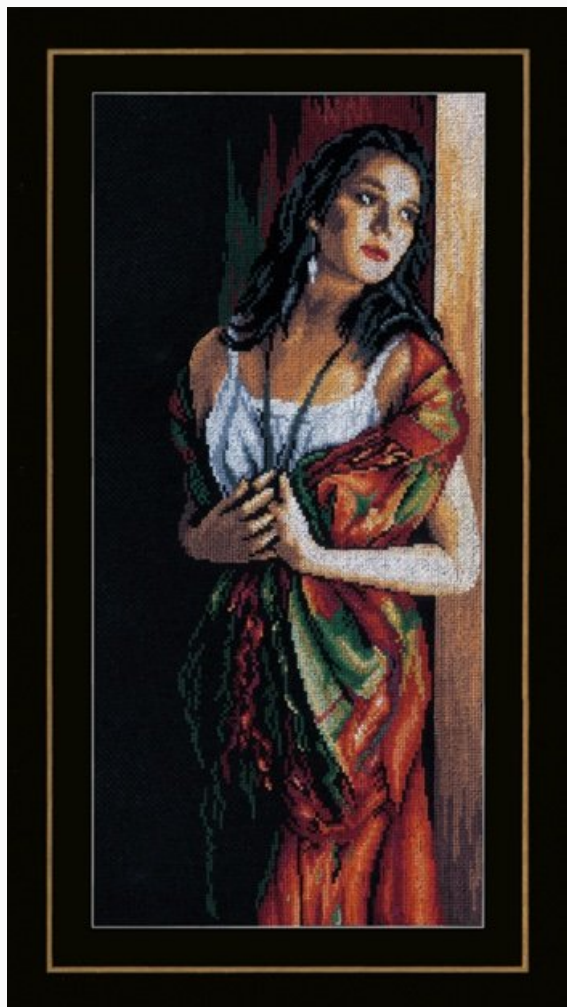

Kit - Kit punto de cruz - Lanarte - Romantic Collection

Lady with Scarf

da: Lanarte

Modello: KITLAN-PN-0168603

El kit incluye: instrucciones, aguja, tela 14ct. (Aida negra), hilos por DMC. Tamaño del bordado: 20 cm. x 50 cm.

Precio: € 55.24 (incl. IVA)