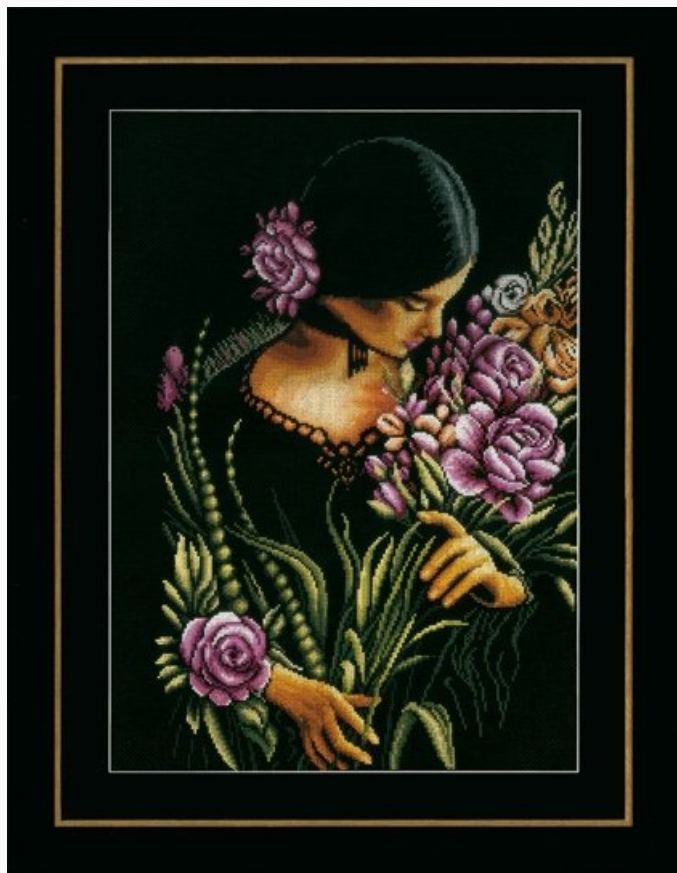

Kit - Kit punto de cruz - Lanarte - Romantic Collection

Mujer y flores

da: Lanarte

Modello: KITLAN-PN-0165378

El kit incluye: instrucciones, aguja, tela 14ct. negra (Aida 55), hilos por DMC. Tamaño del bordado: 24 cm. x 43 cm.

Precio: € 60.05 (incl. IVA)