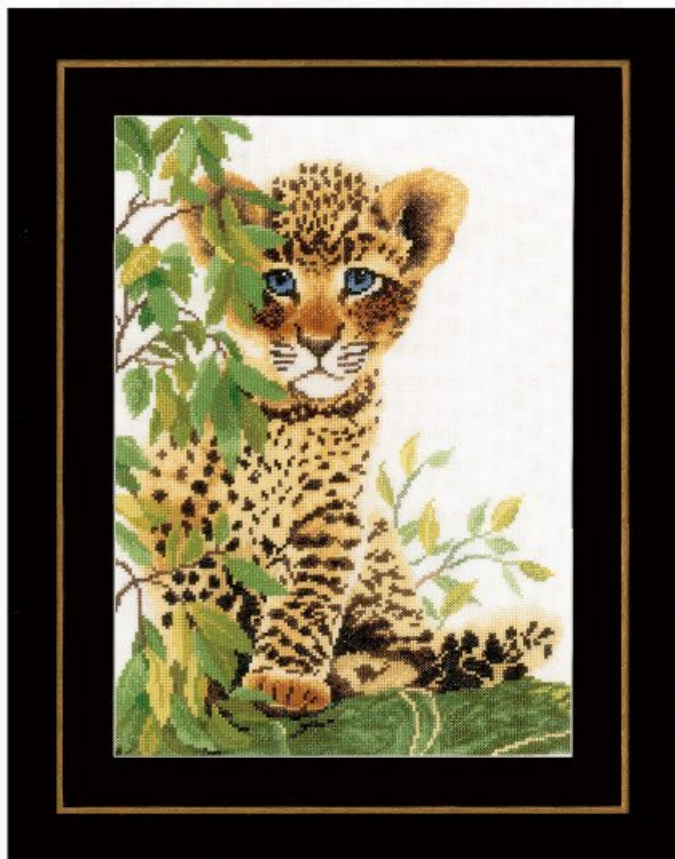

Precio: € 16.23 (incl. IVA)

Kit - Kit punto de cruz - Lanarte - Animal Collection

Leopard

da: Lanarte

Modello: KITLAN-PN-0154944

El kit incluye: esquema y instrucciones, aguja, tela 11 hilos (evenweave 27ct.) color blanco, hilos DMC arreglados en una práctica caja. Dimensiones: 35 cm. x 34 cm.

Precio: € 63.58 (incl. IVA)

Kit - Kit punto de cruz - Lanarte - Animal Collection

Búho

da: Lanarte

Modello: KITLAN-PN-0157518

El kit incluye: instrucciones, aguja, tela de 100% algodón evenweave 27ct., hilos por DMC.
Tamaño del bordado: 19 cm. x 26 cm.

Precio: € 38.63 (incl. IVA)

Kit - Kit punto de cruz - Lanarte - Animal Collection

Little Panther

da: Lanarte

Modello: KITLAN-PN-0158160

El kit incluye: instrucciones, aguja, tela 27ct., hilos por DMC. Tamaño del bordado: 24 cm. x 33 cm.