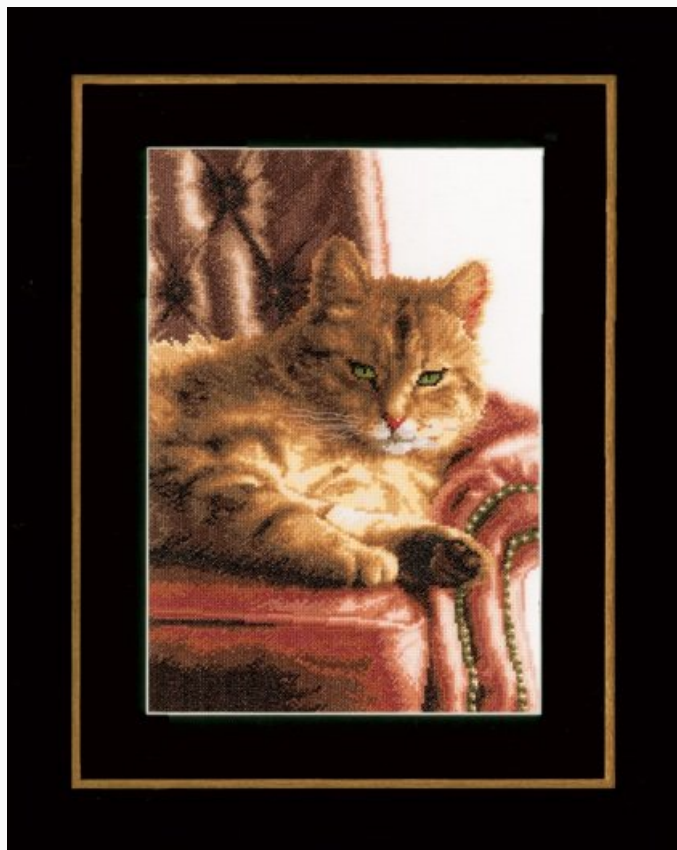

Kit - Kit punto de cruz - Lanarte - Animal Collection

Relaxed Tabby

da: Lanarte

Modello: KITLAN-PN-0146177

El kit incluye: esquema y instrucciones, aguja, tela 11 hilos (evenweave 27ct.) color blanco, hilos DMC arreglados en una práctica caja. Dimensiones: 24 cm. x 34 cm.

Precio: € 47.47 (incl. IVA)

Kit - Kit punto de cruz - Lanarte - Animal Collection

Owl

da: Lanarte

Modello: KITLAN-PN-0146814

El kit incluye: esquema y instrucciones, aguja, tela Aida 14ct. color negro, hilos DMC arreglados en una práctica caja.