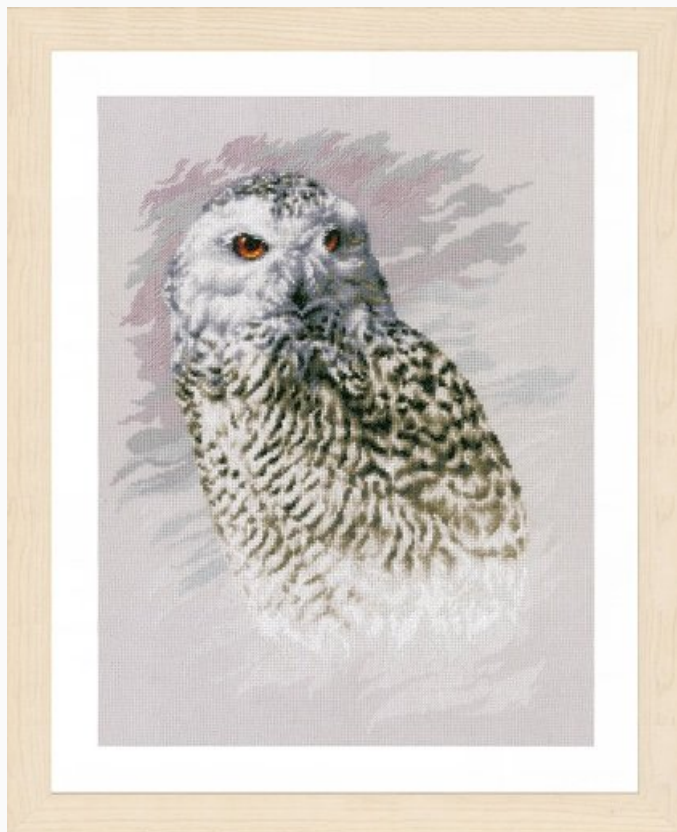

Precio: € 38.73 (incl. IVA)

Kit - Kit punto de cruz - Lanarte - Animal Collection

Mane in the wind - Aida

da: Lanarte

Modello: KITLAN-PN-0170753

Tamaño del bordado: 35 cm. x 35 cm.
El kit incluye: instrucciones, aguja, tela de algodón
100% (Aida 14ct.), hilos DMC.

Precio: € 58.12 (incl. IVA)

Kit - Kit punto de cruz - Lanarte - Animal Collection

Buho Nevado

da: Lanarte

Modello: KITLAN-PN-0183826

Tamaño del bordado: 29 cm. x 38 cm.

El kit incluye: instrucciones, aguja, tela de algodón 100% (Aida 14ct.), hilos DMC (24 colores).