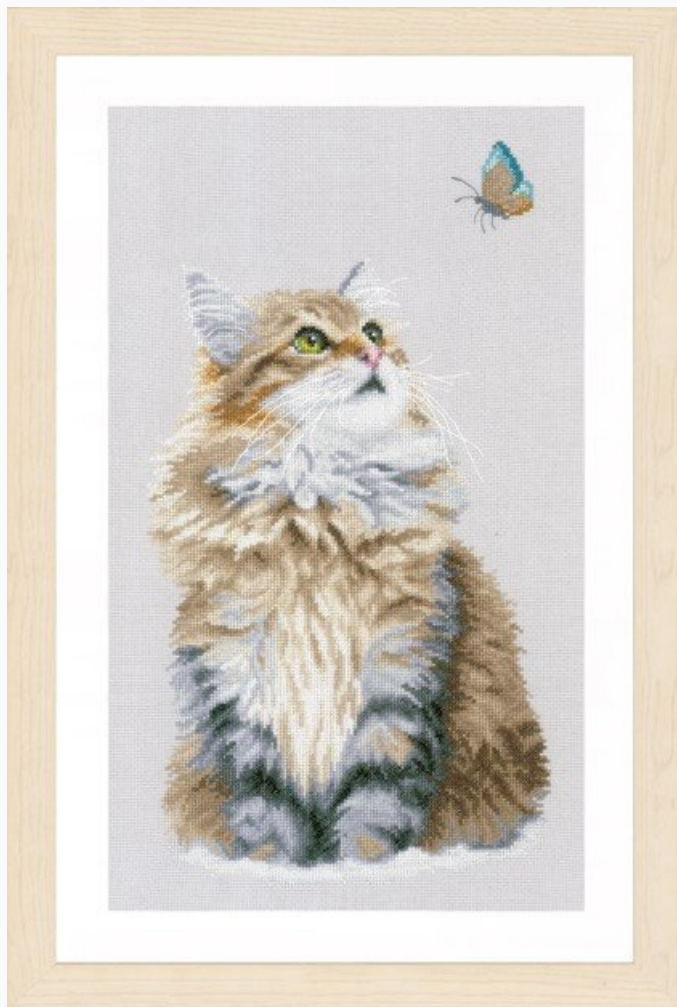

Precio: € 59.62 (incl. IVA)

Kit - Kit punto de cruz - Lanarte - Animal Collection

Ovejas - Aida

da: Lanarte

Modello: KITLAN-PN-0170416

Tamaño del bordado: 35 cm. x 35 cm.

El kit incluye: instrucciones, aguja, tela de algodón 100% (Aida 14ct.), hilos DMC.

Precio: € 59.62 (incl. IVA)

Kit - Kit punto de cruz - Lanarte - Animal Collection

Ovejas

da: Lanarte

Modello: KITLAN-PN-0171528

El kit incluye: instrucciones, aguja, tela 27ct., hilos por DMC. Tamaño del bordado: 35 cm. x 35 cm.

Precio: € 59.62 (incl. IVA)

Kit - Kit punto de cruz - Lanarte - Animal Collection

Forest Cat

da: Lanarte

Modello: KITLAN-PN-0171041

Tamaño del bordado: 25 cm. x 42 cm.

El kit incluye: instrucciones, aguja, tela de algodón 100% (Aida 14ct.), hilos DMC.