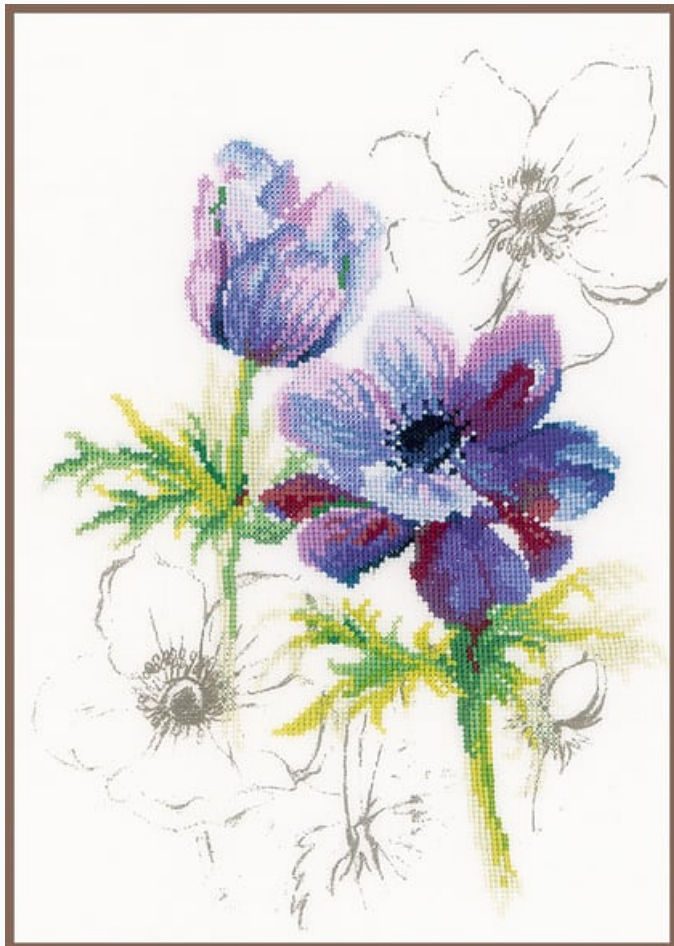

Kit - Kit punto de cruz - Lanarte - Fiori & Giardini

Anémonas azules

da: Lanarte

Modello: KITLAN-PN-0008028

Dimensiones del bordado: 20 cm. x 28 cm. El kit incluye: instrucciones, aguja, tejido 100% lino 27ct. (10,5 hilos/cm) color marfil e hilados DMC (23 colores).

Precio: € 47.47 (incl. IVA)