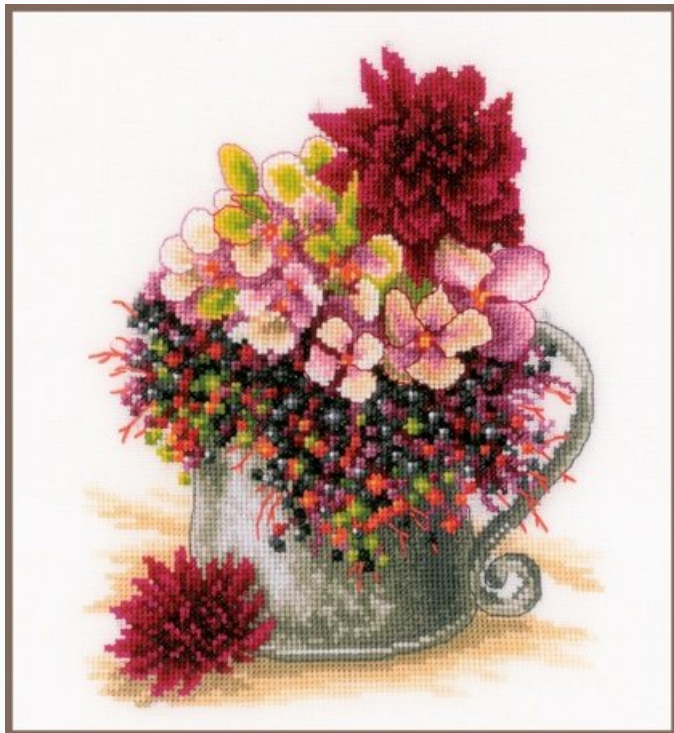

Kit - Kit punto de cruz - Lanarte - Fiori & Giardini

Ramo de flores rosadas

da: Lanarte

Modello: KITLAN-PN-0185110

El kit incluye: instrucciones, aguja, tela de 100% lino 30ct., hilos por DMC (28 colores).
Tamaño del bordado: 19 cm. x 24 cm.

Precio: € 34.97 (incl. IVA)