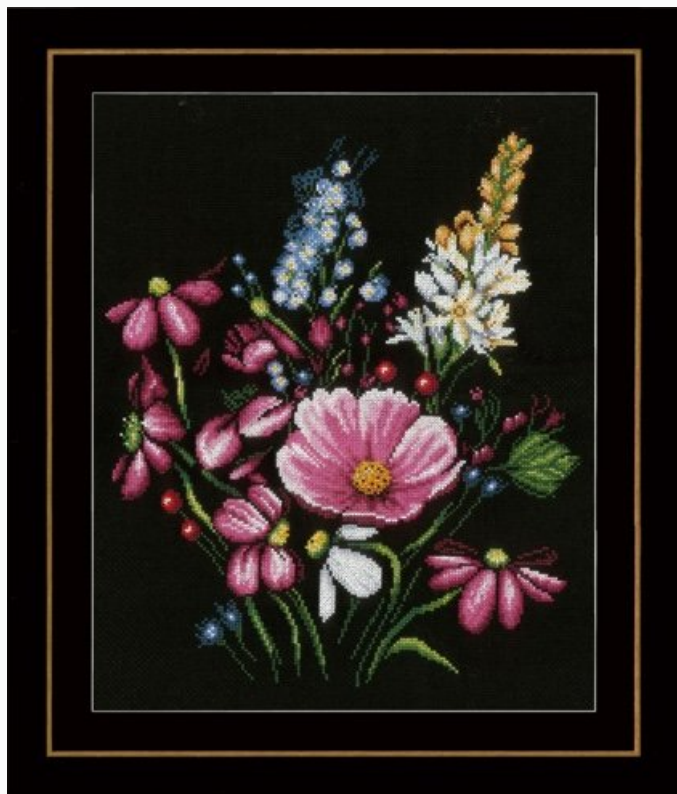

Kit - Kit punto de cruz - Lanarte - Fiori & Giardini

Flores en negro

da: Lanarte

Modello: KITLAN-PN-0165380

El kit incluye: instrucciones, aguja, tela 14ct. (Aida negra), hilos por DMC. Tamaño del bordado: 31 cm. x 36 cm.

Precio: € 49.38 (incl. IVA)