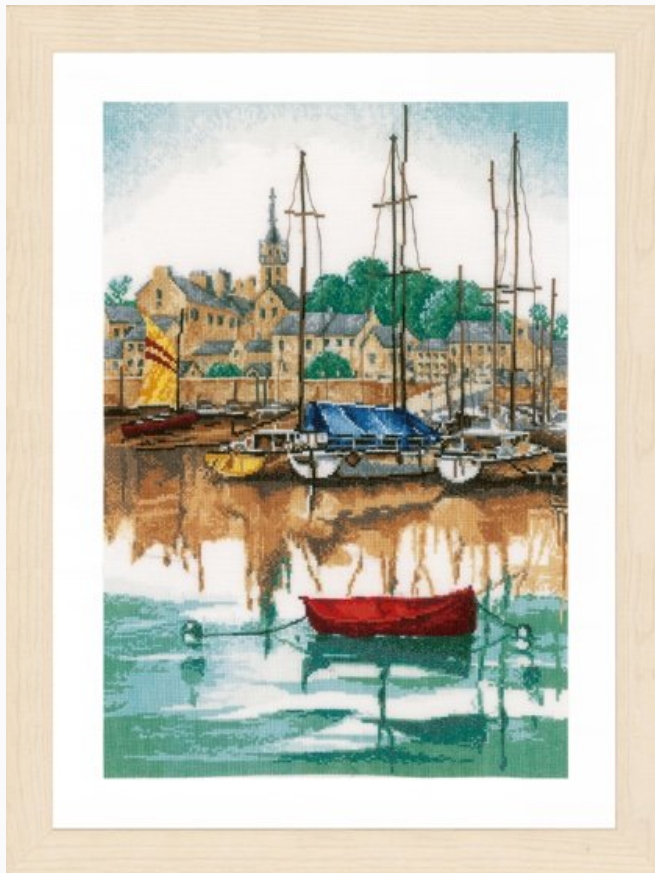

Kit - Kit punto de cruz - Lanarte - Altre Collezioni

Sunrise at yacht harbour

da: Lanarte

Modello: KITLAN-PN-0171005

El kit incluye: instrucciones, aguja, tela lino 30 ct., hilos por DMC. Tamaño del bordado: 31 cm. x 43 cm.

Precio: € 72.66 (incl. IVA)