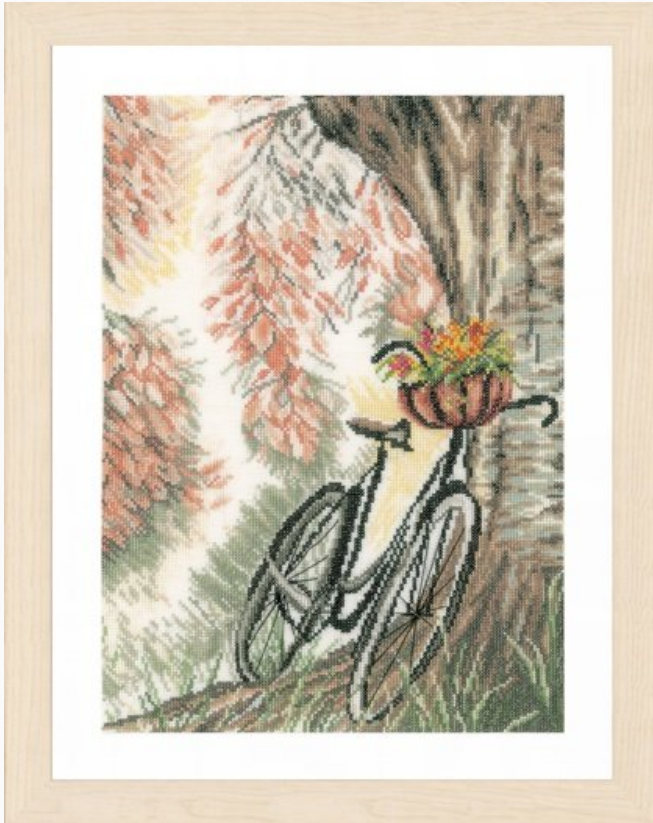

## Fairy on the moon

da: Lanarte

Modello: KITLAN-PN-0164077

El kit incluye: instrucciones, aguja, tela (Aida 14ct.), hilos por DMC. Tamaño del bordado: 24 cm. x 24 cm.

**Precio: € 37.75** (incl. IVA)

Kit - Kit punto de cruz - Lanarte - Altre Collezioni

## On a discovery travel

da: Lanarte

Modello: KITLAN-PN-0171356

El kit incluye: instrucciones, aguja, tela lino 30 ct., hilos por DMC. Tamaño del bordado: 23 cm. x 49 cm.

**Precio: € 74.53** (incl. IVA)

Kit - Kit punto de cruz - Lanarte - Altre Collezioni

## Bike & flower basket

da: Lanarte

Modello: KITLAN-PN-0171414

El kit incluye: instrucciones, aguja, tela lino 30 ct., hilos por DMC. Tamaño del bordado: 22 cm. x 33 cm.

**Precio: € 50.36** (incl. IVA)

Kit - Kit punto de cruz - Lanarte - Altre Collezioni