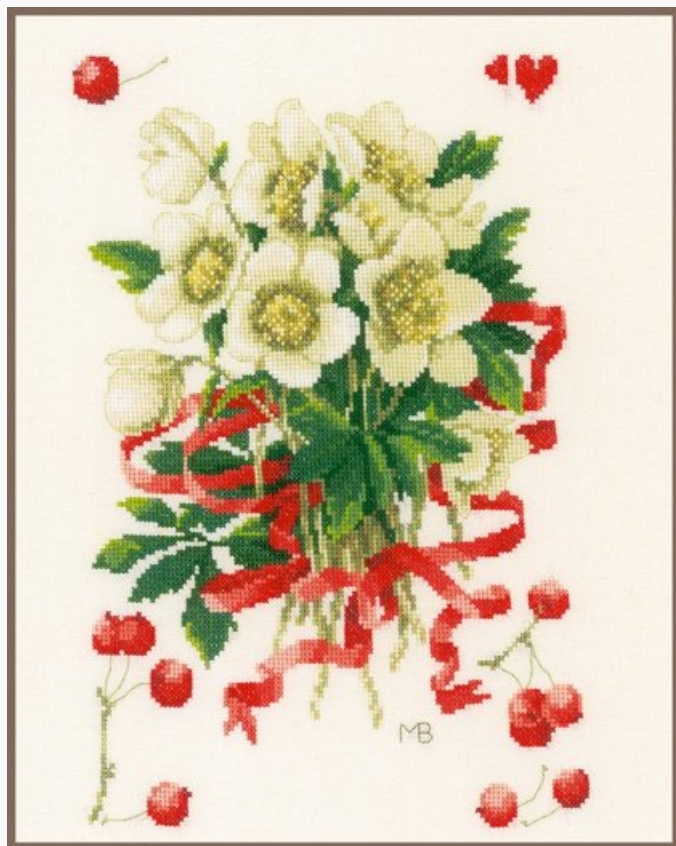

Kit - Kit punto de cruz - Lanarte - Marjolein Bastin

Hellebore con bayas

da: Lanarte

Modello: KITLAN-PN-0183502

El kit incluye: instrucciones, aguja, tela de 100% algodón evenweave 27ct., hilos por DMC (24 colores).

Tamaño del bordado: 22 cm. x 34 cm.

Precio: € 47.47 (incl. IVA)