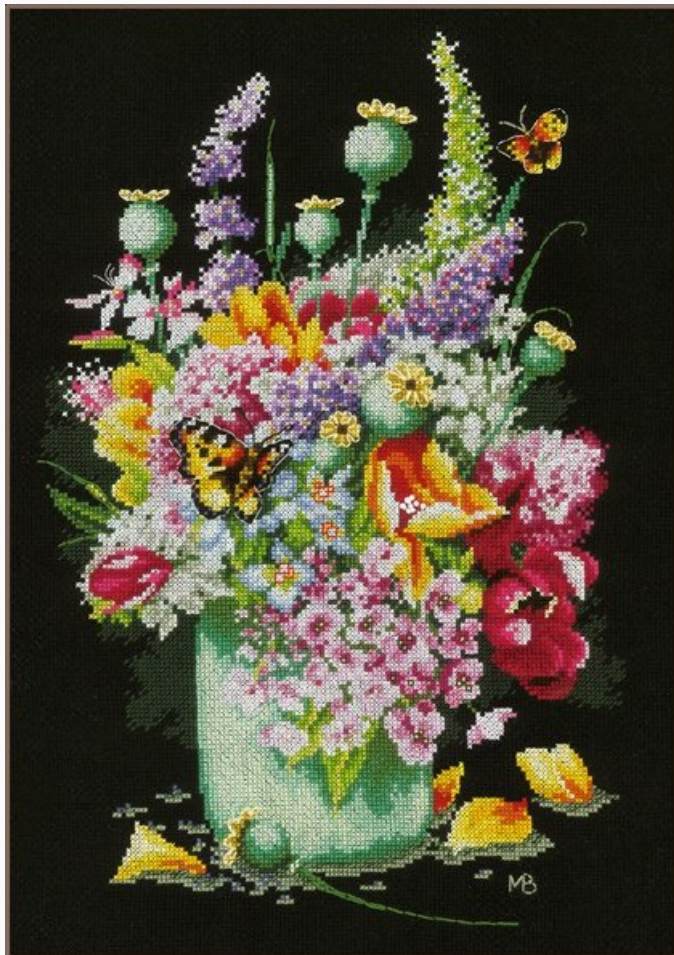

Kit - Kit punto de cruz - Lanarte - Marjolein Bastin

Ramo de colores

da: Lanarte

Modello: KITLAN-PN-0183477

El kit incluye: instrucciones, aguja, tela de 100% algodón Aida 14ct., hilos por DMC (34 colores).
Tamaño del bordado: 27 cm. x 39 cm.

Precio: € 57.33 (incl. IVA)