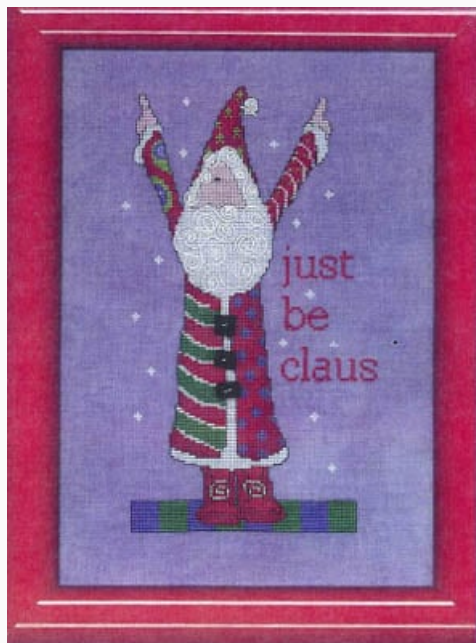

Esquemas Punto de Cruz

Just Be Claus

da: Amy Bruecken Designs

Modello: SCHHOF09-2176

Just Be Claus

Precio: € 9.98 (incl. IVA)