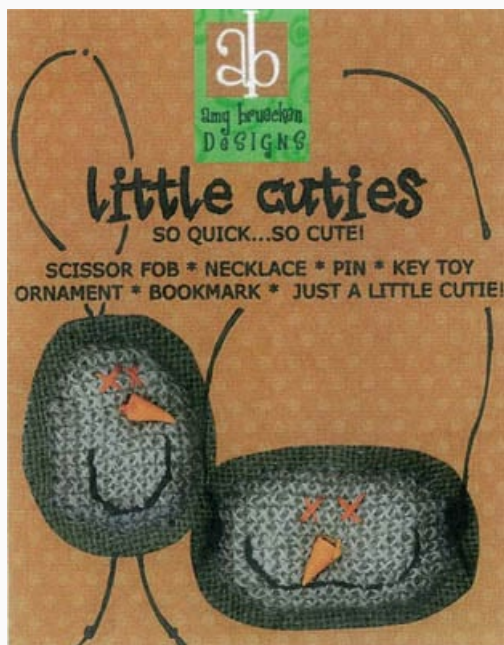

La confección incluye fieltro, perlitas y otros dijes para completar y personalizar uno de los dos dibujos mostrados por lo artículos sugeridos.

Precio: € 4.45 (incl. IVA)

Esquemas Punto de Cruz

Punkin` Spider

da: Amy Bruecken Designs

Modello: SCHHOF10-1625

Punkin` Spider

Precio: € 4.99 (incl. IVA)

Esquemas Punto de Cruz

little Cuties

da: Amy Bruecken Designs

Modello: SCHHOF11-1503

little Cuties

Precio: € 12.48 (incl. IVA)

Esquemas Punto de Cruz

Rosebud (May)

da: Amy Bruecken Designs

Modello: SCHHOF11-1498

Rosebud (May)

Precio: € 4.14 (incl. IVA)