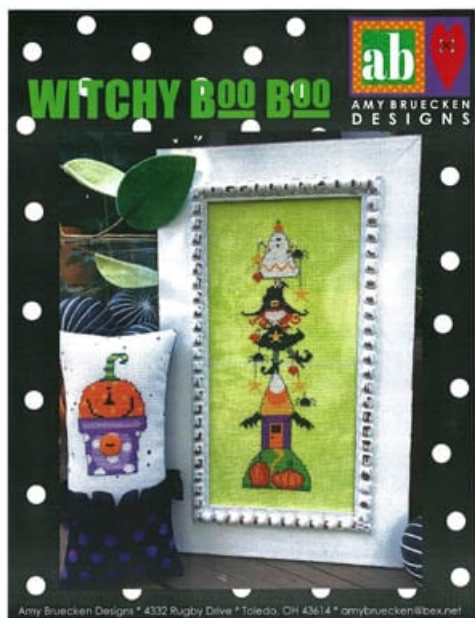

da: Amy Bruecken Designs

Modello: SCHHOF21-1490

Rainbow Bridge - Dog

Precio: € 12.48 (incl. IVA)

Esquemas Punto de Cruz

Hip Hip Hooray Everyday

da: Amy Bruecken Designs

Modello: SCHHOF21-1894

Hip Hip Hooray Everyday
Puntos: 50w x 86h

Precio: € 12.48 (incl. IVA)

Esquemas Punto de Cruz

Witchy Boo Boo

da: Amy Bruecken Designs

Modello: SCHHOF21-2405

Witchy Boo Boo

Precio: € 12.48 (incl. IVA)