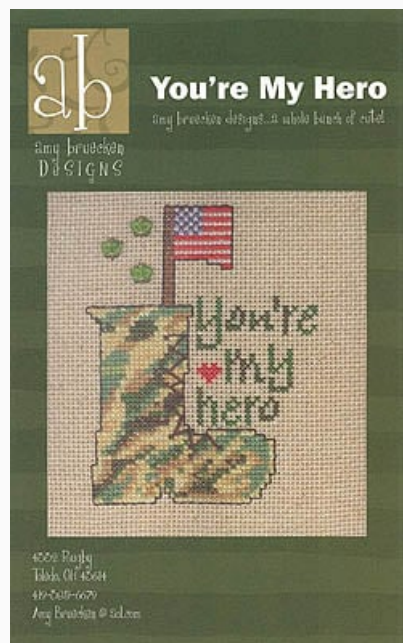

Esquemas Punto de Cruz

You`re My Hero

da: Amy Bruecken Designs

Modello: SCHHOF07-2573

You`re My Hero

Precio: € 3.62 (incl. IVA)

Esquemas Punto de Cruz

You`re My Hero Button Kit

da: Amy Bruecken Designs

Modello: ACCHOF07-2576

You`re My Hero Button Kit.

Precio: € 5.43 (incl. IVA)

Esquemas Punto de Cruz

Big Mama Claus Accessory Pack

da: Amy Bruecken Designs

Modello: ACCHOF08-1053