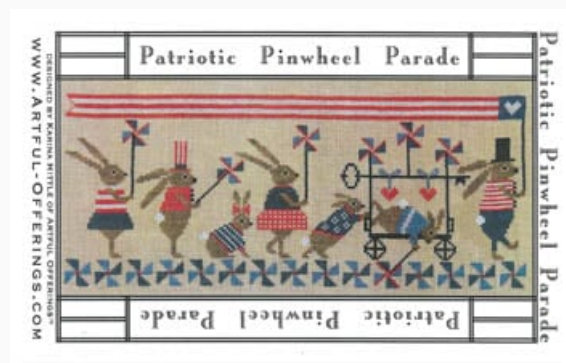

## God Bless America Sampler

da: Artful Offerings

Modello: SCHHOF22-1757

God Bless America Sampler  
Puntos: 159w x 158h

**Precio: € 14.97** (incl. IVA)

Esquemas Punto de Cruz

## Americana Sailboat Sampler

da: Artful Offerings

Modello: SCHHOF22-1758

Americana Sailboat Sampler  
Puntos: 186w x 183h

**Precio: € 14.97** (incl. IVA)

Esquemas Punto de Cruz

## Patriotic Pinwheel Parade

da: Artful Offerings

Modello: SCHHOF22-1759

Patriotic Pinwheel Parade  
Puntos: 193w x 82h

**Precio: € 14.97** (incl. IVA)

Esquemas Punto de Cruz