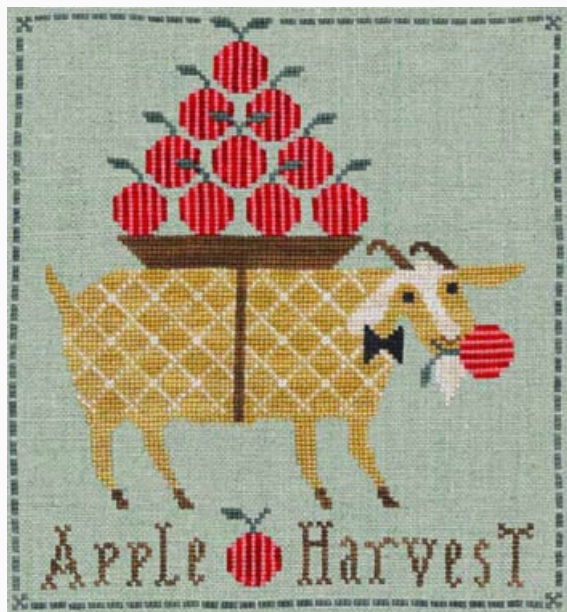

## Folly Farmstead

da: Artful Offerings

Modello: SCHHOF20-2169

Folly Farmstead

**Precio: € 12.48** (incl. IVA)

Esquemas Punto de Cruz

## Giddy Goat Apple Harvest

da: Artful Offerings

Modello: SCHHOF20-2170

Giddy Goat Apple Harvest

**Precio: € 12.48** (incl. IVA)

Esquemas Punto de Cruz