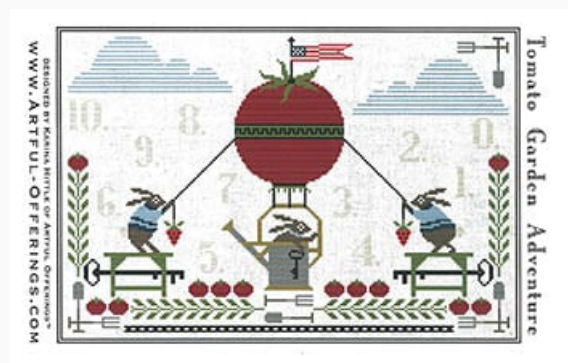

## Americana Sailboat Sampler

da: Artful Offerings

Modello: SCHHOF22-1758

Americana Sailboat Sampler  
Puntos: 186w x 183h

**Precio: € 14.97** (incl. IVA)

Esquemas Punto de Cruz

## Patriotic Pinwheel Parade

da: Artful Offerings

Modello: SCHHOF22-1759

Patriotic Pinwheel Parade  
Puntos: 193w x 82h

**Precio: € 14.97** (incl. IVA)

Esquemas Punto de Cruz

## Tomato Garden Adventure

da: Artful Offerings

Modello: SCHHOF22-1965

Tomato Garden Adventure  
Puntos: 198w x 133h

**Precio: € 14.97** (incl. IVA)

Esquemas Punto de Cruz