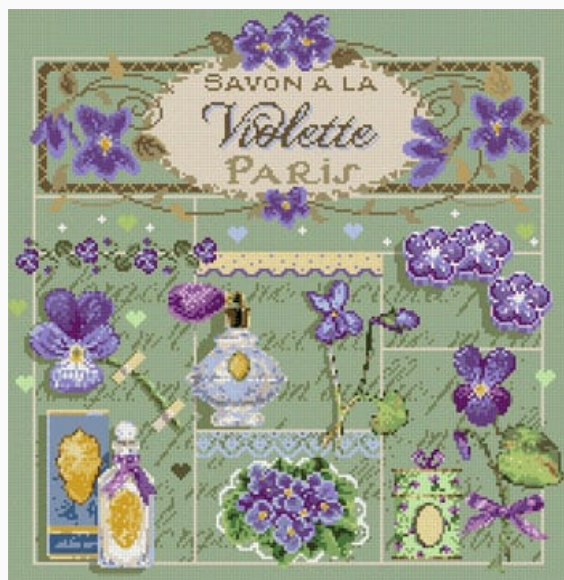

## Vaisselle Ancienne

da: Madame La Fée

Modello: SCHFEE-VAISSELLEANCIENNE

Vaisselle Ancienne  
Esquema en color con símbolos.  
Puntos: 189 x 189

**Precio: € 21.00** (incl. IVA)

Esquemas Punto de Cruz

## Savon à la Violette

da: Madame La Fée

Modello: SCHFEE-SAVONVIOLETTE

Savon à la Violette  
Esquema en color con símbolos.  
Puntos: 198 x 199

**Precio: € 19.00** (incl. IVA)

**Lista dei Materiali:** nella pagina successiva è presente la lista dei materiali necessari per la realizzazione.