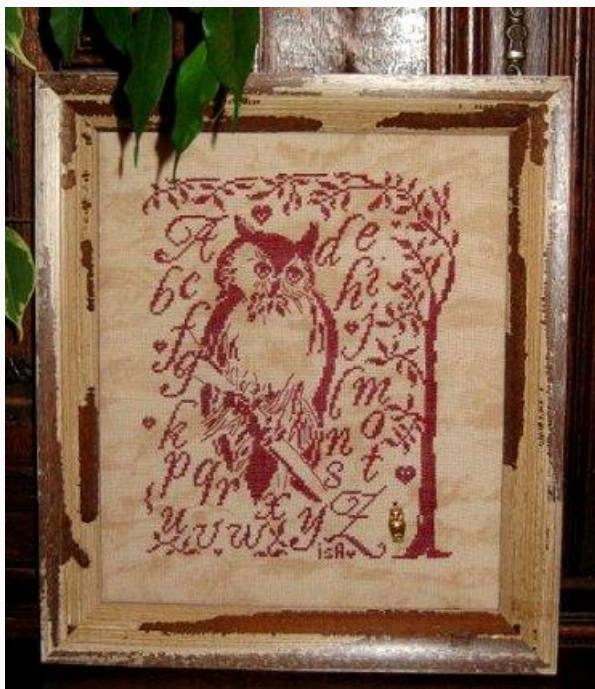

Esquemas Punto de Cruz

La nuit des Songes

da: Isabelle Vautier

Modello: SCHISA-RV157

La nuit des Songes
Conteo de puntadas: 109 x 139

Precio: € 9.96 (incl. IVA)

Lista dei Materiali: nella pagina successiva è presente la lista dei materiali necessari per la realizzazione.