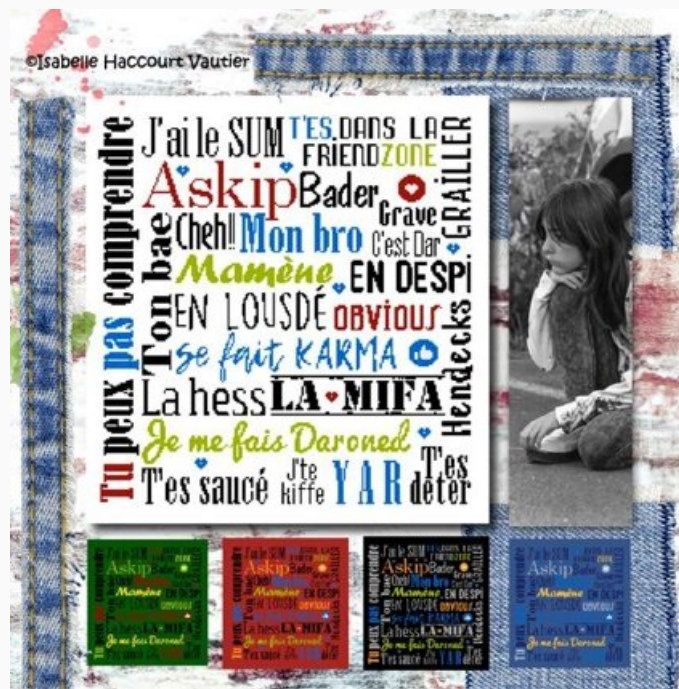

Esquemas Punto de Cruz

Flamingo Rose

da: Isabelle Vautier

Modello: SCHISA-BDN62

Dimensiones: 130 x 197

Precio: € 11.00 (incl. IVA)

Esquemas Punto de Cruz

Viens chercher Bonheur !

da: Isabelle Vautier

Modello: SCHISA-BDN63

Dimensiones: 213 x 117

Precio: € 11.00 (incl. IVA)

Esquemas Punto de Cruz

ADO dico

da: Isabelle Vautier

Modello: SCHISA-BDN64