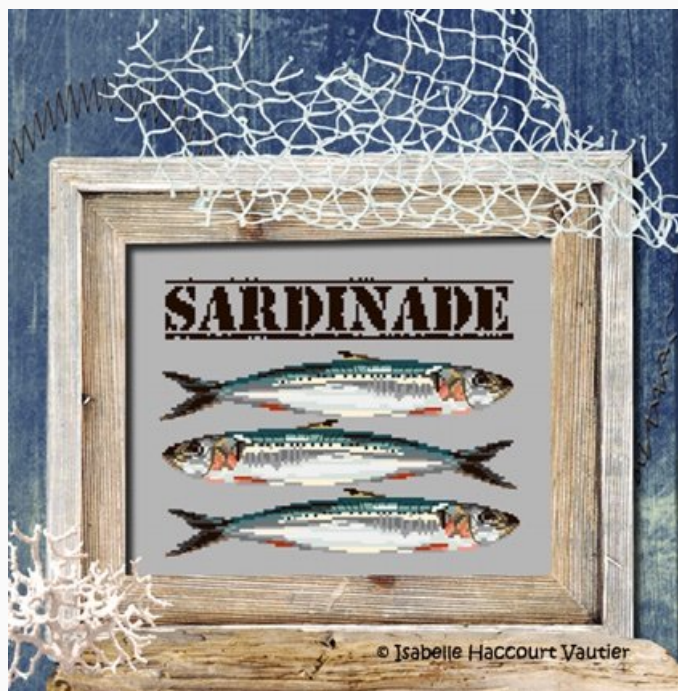

Esquemas Punto de Cruz

Les Roses Trémières

da: Isabelle Vautier

Modello: SCHISA-ISA29

Dimensiones: 135 x 223 puntos

Precio: € 11.00 (incl. IVA)

Esquemas Punto de Cruz

Les Moules

da: Isabelle Vautier

Modello: SCHISA-BDN53

Dimensiones: 190 x 166 puntos

Precio: € 11.00 (incl. IVA)

Esquemas Punto de Cruz

La Rieuse

da: Isabelle Vautier

Modello: SCHISA-ISA30

Dimensiones: 150 x 85 puntos

Precio: € 11.00 (incl. IVA)

Esquemas Punto de Cruz

Sardinade Party

da: Isabelle Vautier

Modello: SCHISA-ISA35

Dimensiones: 121 x 94

Precio: € 11.00 (incl. IVA)