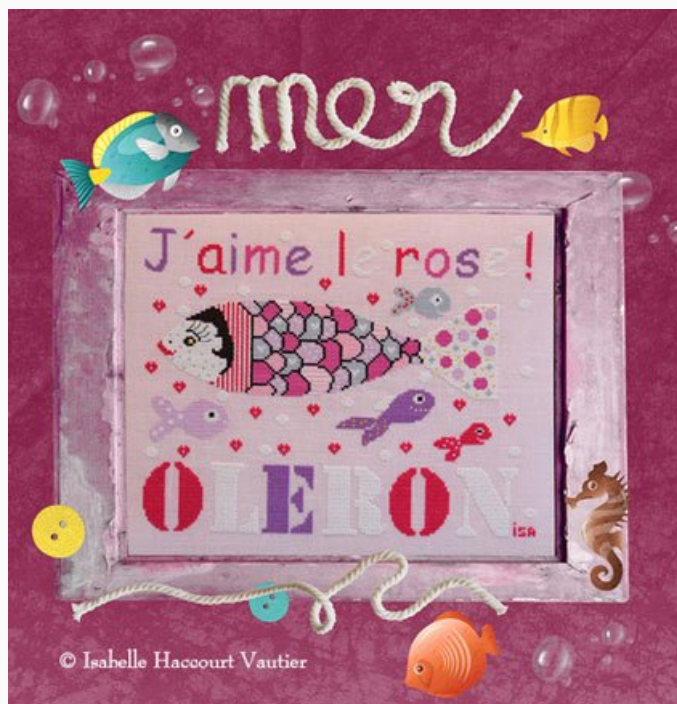

Esquemas Punto de Cruz

J'aime le Rose

da: Isabelle Vautier

Modello: SCHISA-BBL20

Be Bop Lola: J'aime le Rose

Precio: € 9.96 (incl. IVA)