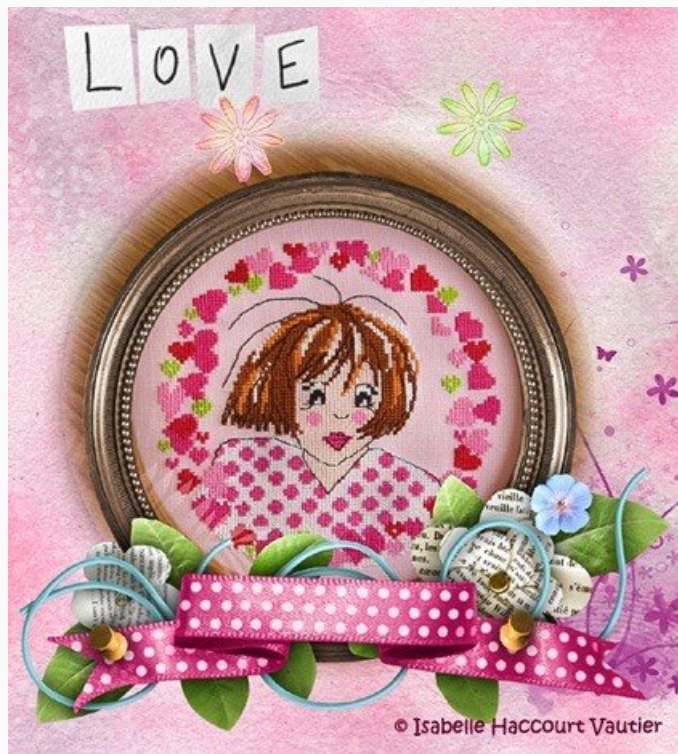

Esquemas Punto de Cruz

Amoureuse

da: Isabelle Vautier

Modello: SCHISA-MIMI12

Amoureuse

Precio: € 7.70 (incl. IVA)