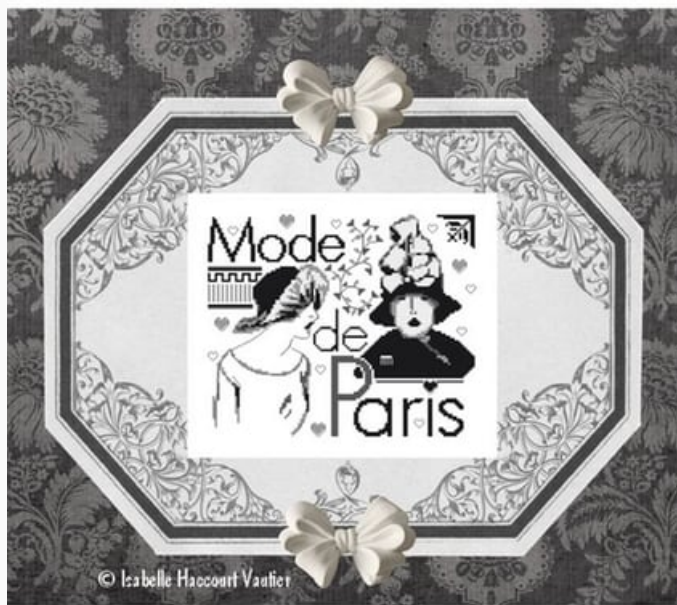

Modello: SCHISA-BDN65

Dimensiones: 207 x 159

Precio: € 11.00 (incl. IVA)

Esquemas Punto de Cruz

A la Mode de Paris

da: Isabelle Vautier

Modello: SCHISA-LI22

Dimensiones: 119 x 99