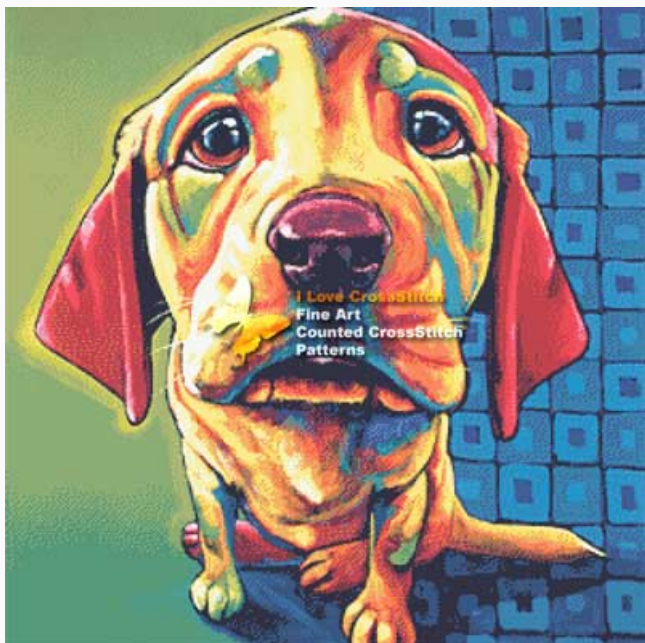

Esquemas Punto de Cruz

Cafe Concert Singer

da: I Love Cross Stitch

Modello: SCHILCED-002

Cafe Concert Singer

Precio: € 3.37 (incl. IVA)

Esquemas Punto de Cruz

Fidel

da: I Love Cross Stitch

Modello: SCHILCRB-001

Fidel

Precio: € 7.85 (incl. IVA)

Esquemas Punto de Cruz

Morgan

da: I Love Cross Stitch

Modello: SCHILCRB-004