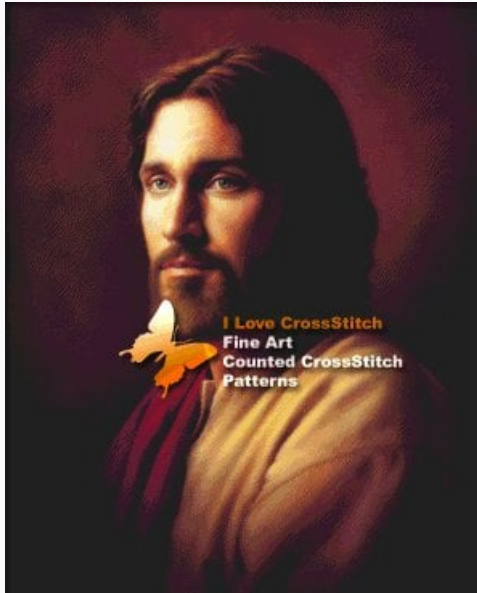

Esquemas Punto de Cruz

Cafe Concert Singer

da: I Love Cross Stitch

Modello: SCHILCED-002

Cafe Concert Singer

Precio: € 3.37 (incl. IVA)

Esquemas Punto de Cruz

Fidel

da: I Love Cross Stitch

Modello: SCHILCRB-001

Fidel

Precio: € 7.85 (incl. IVA)

Esquemas Punto de Cruz

Morgan

da: I Love Cross Stitch

Modello: SCHILCRB-004

Esquemas Punto de Cruz

Jesus 01s

da: I Love Cross Stitch

Modello: SCHILCOT-033s

Jesus

Precio: € 4.61 (incl. IVA)

Esquemas Punto de Cruz

Jesus 01