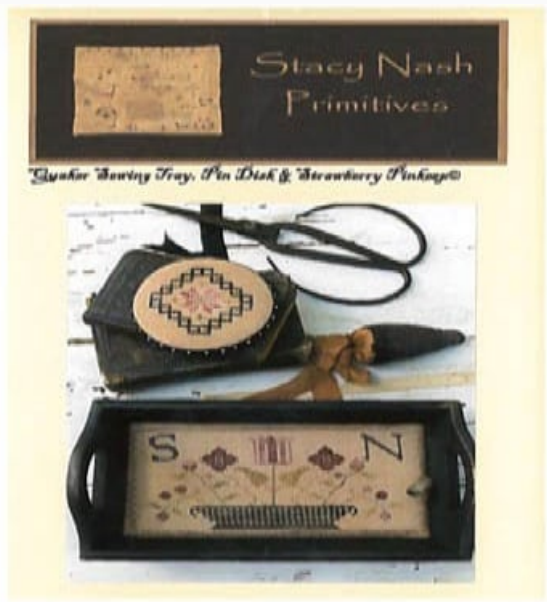

Merry Christmas Pinkeep Drum

da: Stacy Nash Primitives

Modello: SCHHOF18-1952

Merry Christmas Pinkeep Drum

Precio: € 14.97 (incl. IVA)

Esquemas Punto de Cruz

Berry Basket Sewing Tray, PinDisk & Strawberry Pinkeep

da: Stacy Nash Primitives

Modello: SCHHOF18-2302

Precio: € 14.97 (incl. IVA)

Esquemas Punto de Cruz

Quaker Sewing Tray, Pin Disk & Strawberry Pinkeep

da: Stacy Nash Primitives

Modello: SCHHOF18-2301

Precio: € 14.97 (incl. IVA)

Esquemas Punto de Cruz

Feathered Nest Pin Book

da: Stacy Nash Primitives

Modello: SCHHOF18-2303

Feathered Nest Pin Book

Precio: € 14.97 (incl. IVA)

Esquemas Punto de Cruz

Stone Flowers Sewing Pocket